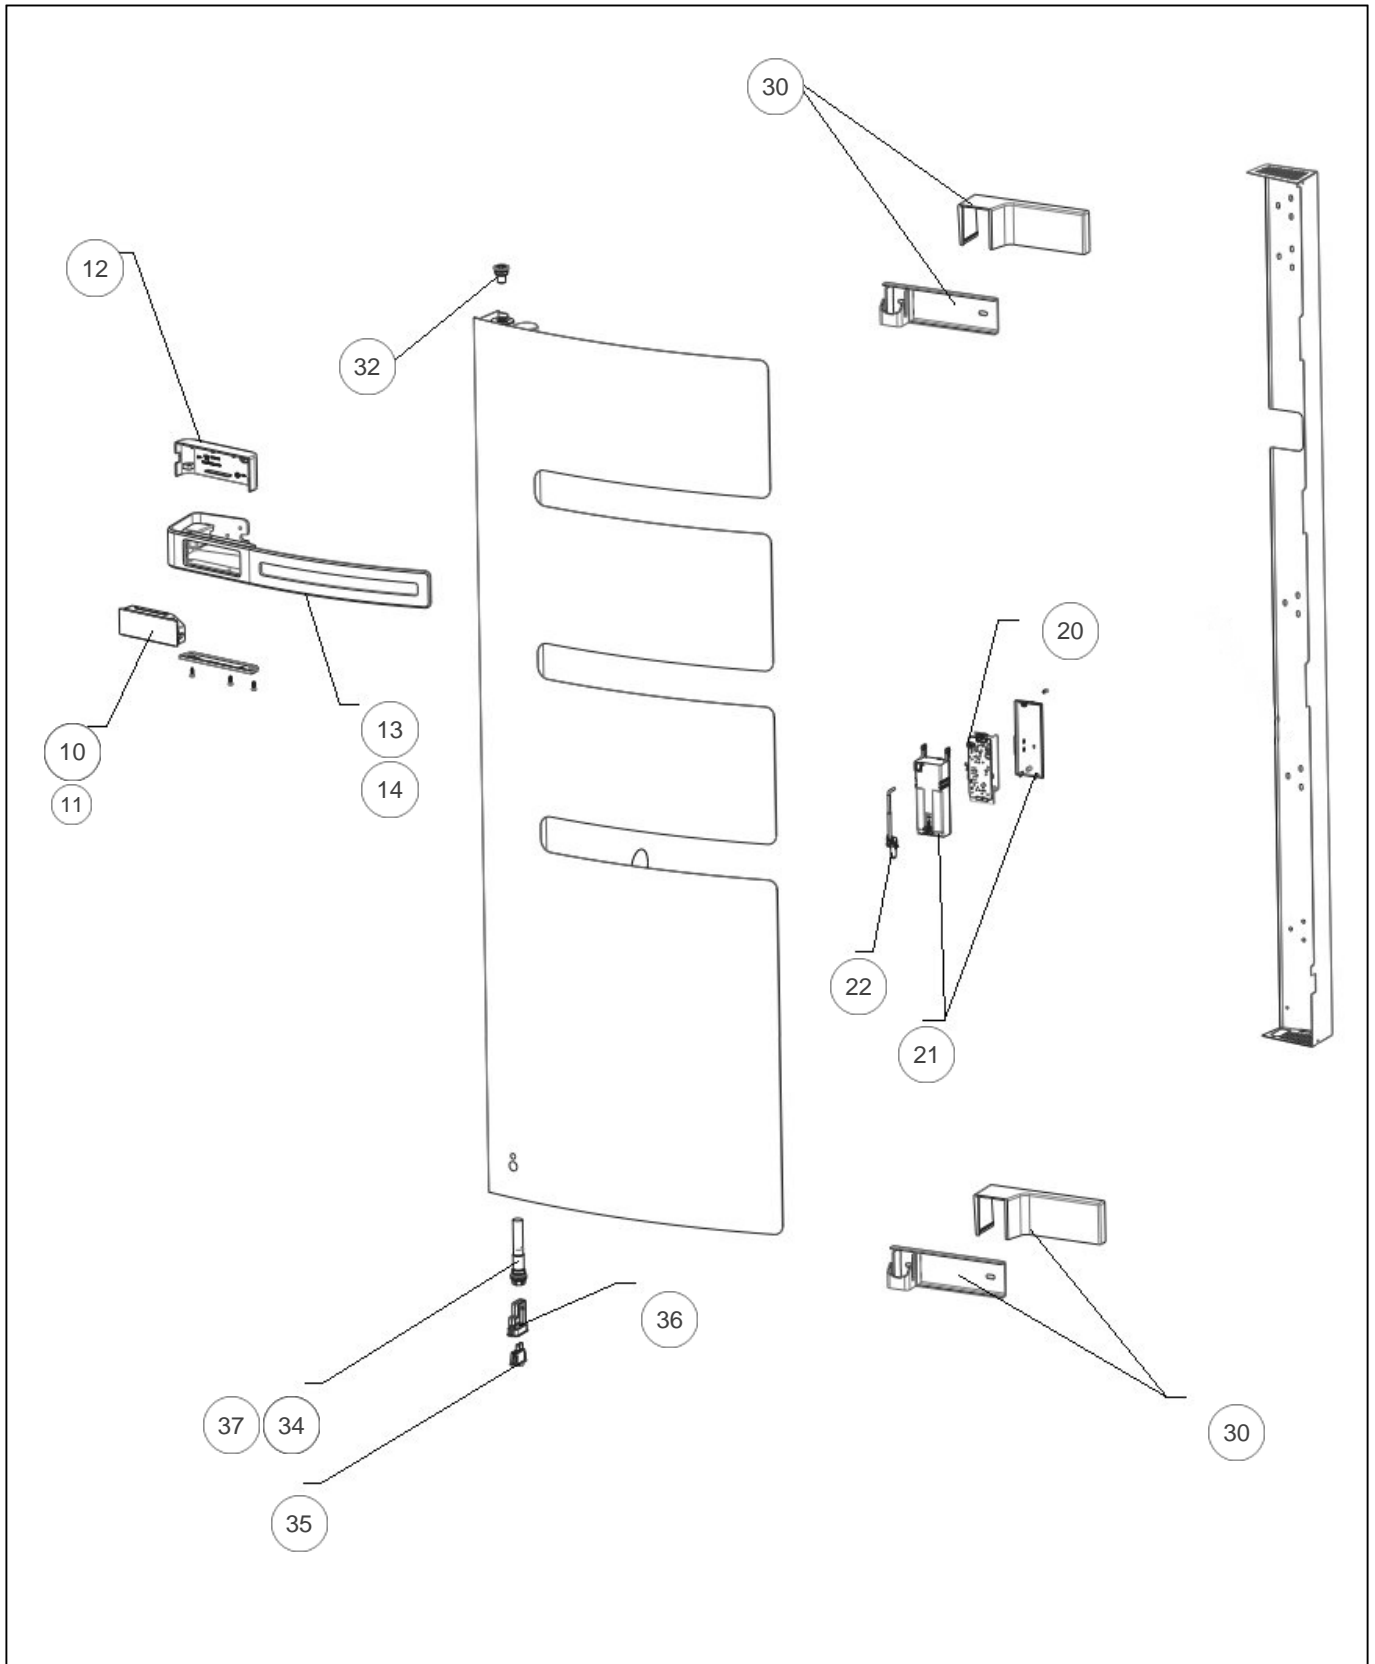

### Produits

Référence	Nom	Lettre
850541	SERENIS STAND MATG 0500W PRUNE	A