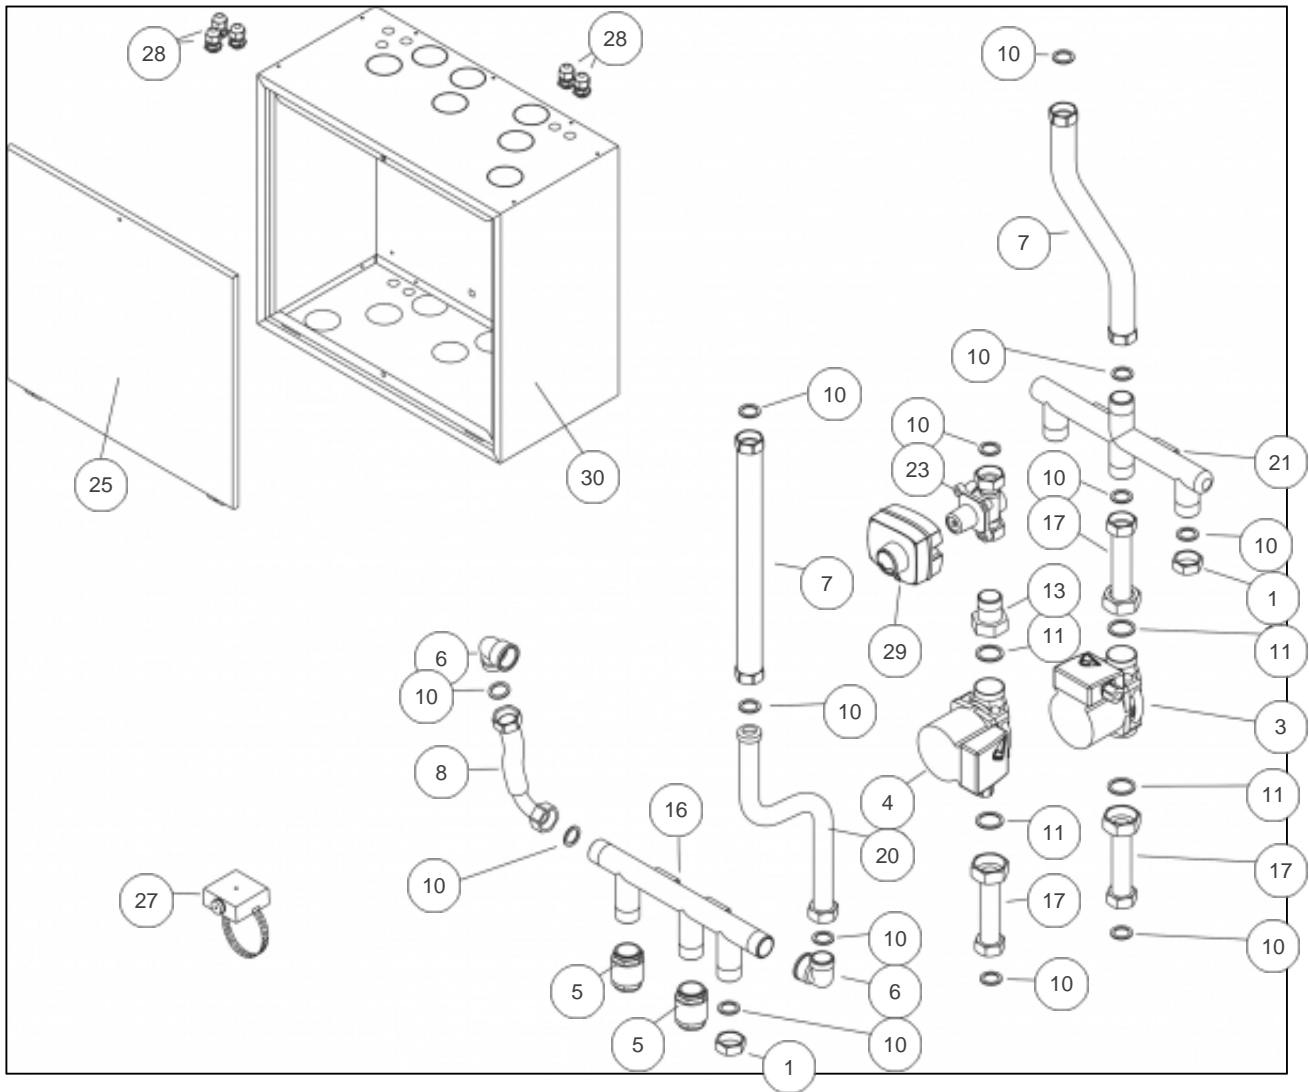

## Produits

---

Référence	Nom	Lettre
700458	COFFRET 2 CIRCUITS NEUF DC INVERTER	

11434641

---

## Références

---

Repère	Libellé	
1	BOUCHON FEMELLE LAITON	104863
3	CIRCUL UPS2050 BAB6H	109922
4	CIRCULATEUR	109945
5	CLAPET RETENUE 26X34	110035
6	COUDE	111167
7	FLEXIBLE DE LIAISON	132218
8	FLEXIBLE VANNE	132226
10	JOINT	142735
11	JOINT33X42CAOUTCHOUC	142728
13	RACCORD	164243
16	TUYAU COLLECTEUR	183073
17	TUYAU RACCORDEMENT	183103
20	TUYAU RETOUR BALLON	183149
21	TUYAU COLL.POUR CIRCULATEUR	183162
23	VANNE 3VOIES 9522701	188174
25	FACADE K2CR AIRMAT	937240
27	SONDE DEPART MODULE 2 CIRCUITS	198756
28	PRESSE ETOUPE PA9	161016
29	MOTEUR DE TES95221	150307
30	BOITE K2CR AIRMAT	902110