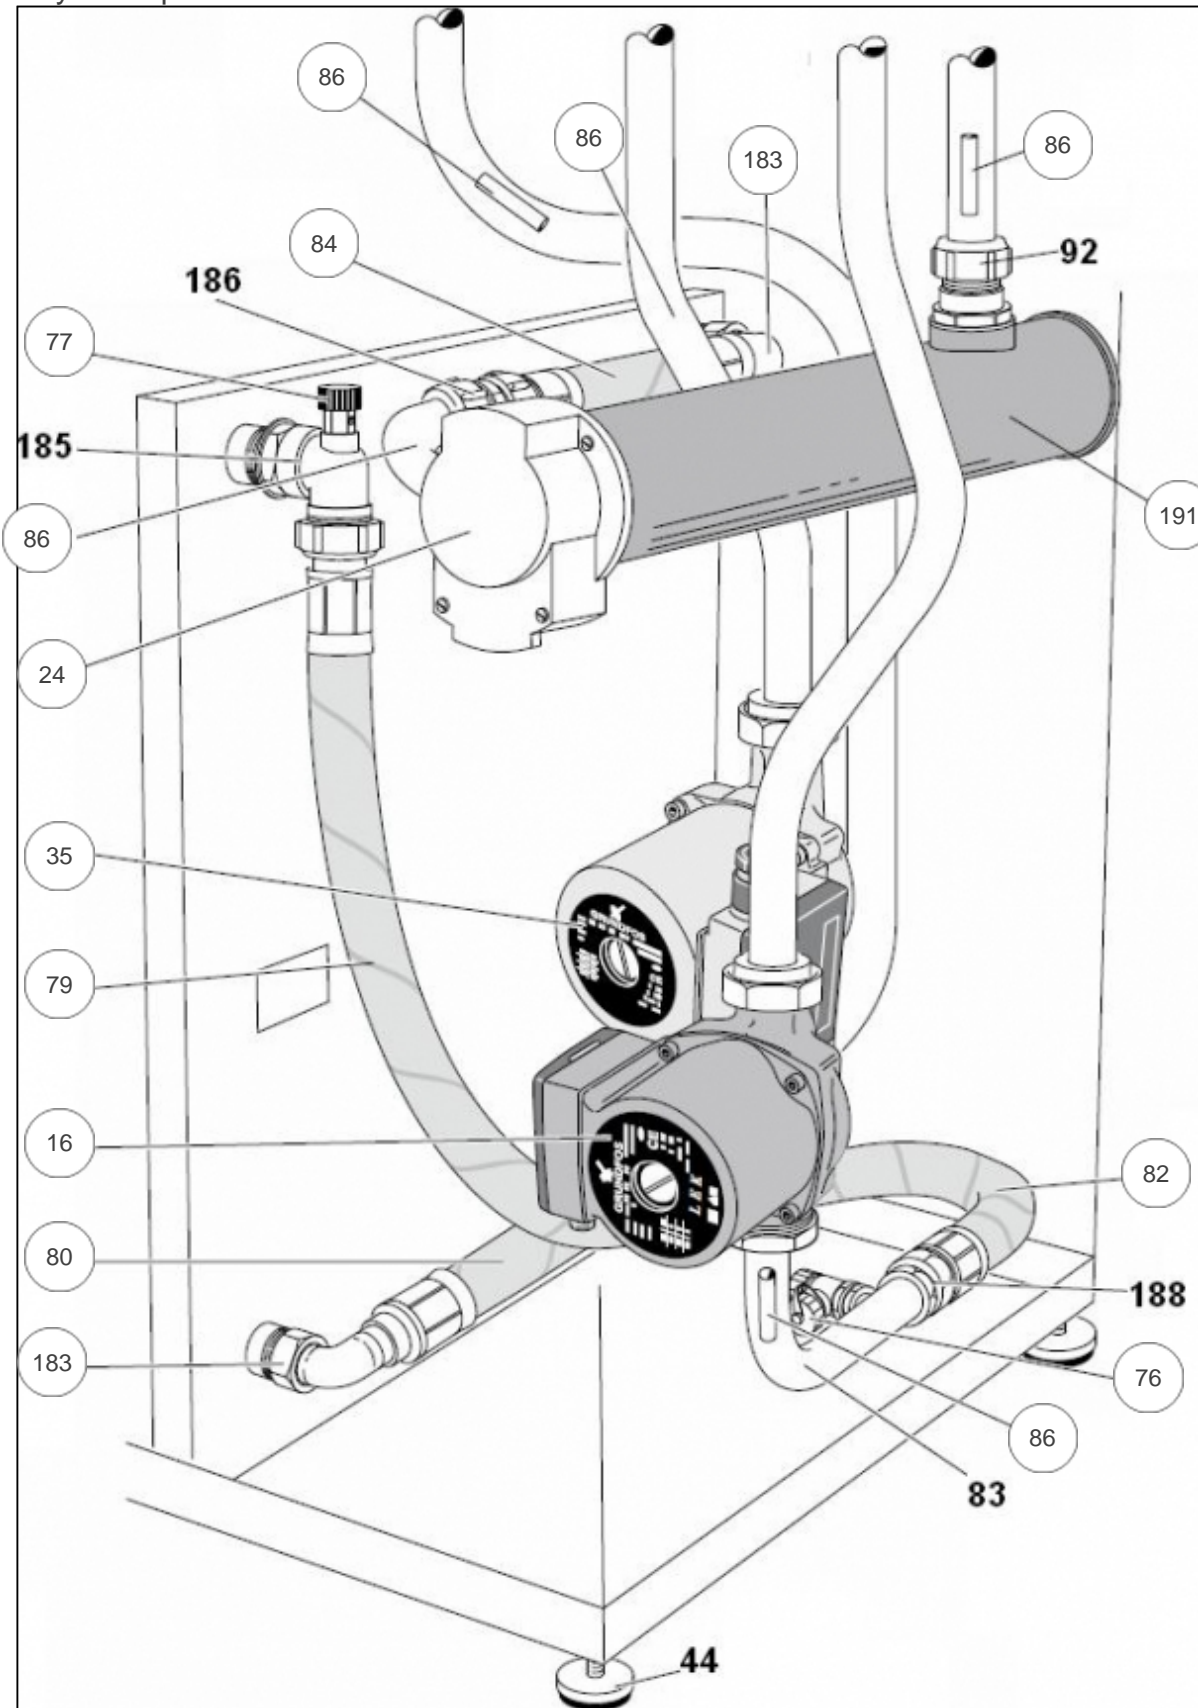

atlantic Pompes à Chaleur et Chaudières

Produits

Référence	Nom	Lettre
700565	O/O 1140 5.1S	E

Références

Repère	Libellé	E
1	COUPE-CIRCUIT MINIATURE 1140-1240-1120	072021
8	INTERRUPTEUR PAC NIBE	071498
32	UNITE AFFICHAGE 1240	072026
45	BOUTON POTENTIOMETRE DIA. 24	071998
110	BANDEAU D AFFICHAGE PAC NIBE	071537

Hydraulique

Références

Repère	Libellé	E
	TUYAU FLEXIBLE	171701
16	CIRCULATEUR CHAUFFAGE	171707
24	APPOINT ELECTRIQUE 1220-12KW/1120-8/12KW	071508
35	CIRCULATEUR	171708
76	VIDANGE DU CIRCUIT CHAUFFAGE	071533
77	VIS DE PURGE	171836
79	FLEXIBLE PAC 424444	072264
80	FLEXIBLE PAC 424104	072328
82	TUYAU FLEXIBLE	171872
84	TUYAU FLEXIBLE	171873
86	SONDE TEMPERATURE DEPART/RETOUR	071535
183	COUDE D28	171688
191	TUBE APPOINT ELECTRIQUE	171880

Fournitures

Références

Repère	Libellé	E
4	RACCORD HYDRAULIQUE A OLIVES PAC DIA.28	072278
15	SONDE TEMPERATURE EXTERIEURE	171620
52	SOUPAPE 3BARS	171704
81	VANNE D'ISOLEMENT 1" AV. FILTRE	071526
85	VASE D EXPANSION PLASTIQUE	071534
88	SONDE DE TEMPERATURE 1220	071536
106	DOIGT DE GANT PAC 0/0	171621
107	ROULEAU ISOLATION	171623
108	ROULEAU ALUMINIUM	171622

Références

Repère	Libellé	E
1	COUPE-CIRCUIT MINIATURE 1140-1240-1120	072021
2	CARTE DE GESTION DE L ALIMENTATION	071496
3	THERMOSTAT ECS	071497
8	INTERRUPTEUR PAC NIBE	071498
25	THERMOSTAT DE SECURITE	071510
26	PROTECTION DU MOTEUR 1120-15KW	071513
26	RELAIS THERMIQUE MOTEUR	171665
29	CARTE RELAIS 1120	071515
32	UNITE AFFICHAGE 1240	072026
34	CARTE REGULATION	171706
61	CONDENSATEUR DE FILTRATION	071726
67	CONTACTEUR 1240/1140	071995
68	CONTACTEUR 1120-15/17KW	071532
111	CABLE AV. CONNECTEUR	071538
112	CABLE AV. CONNECTEUR	071539