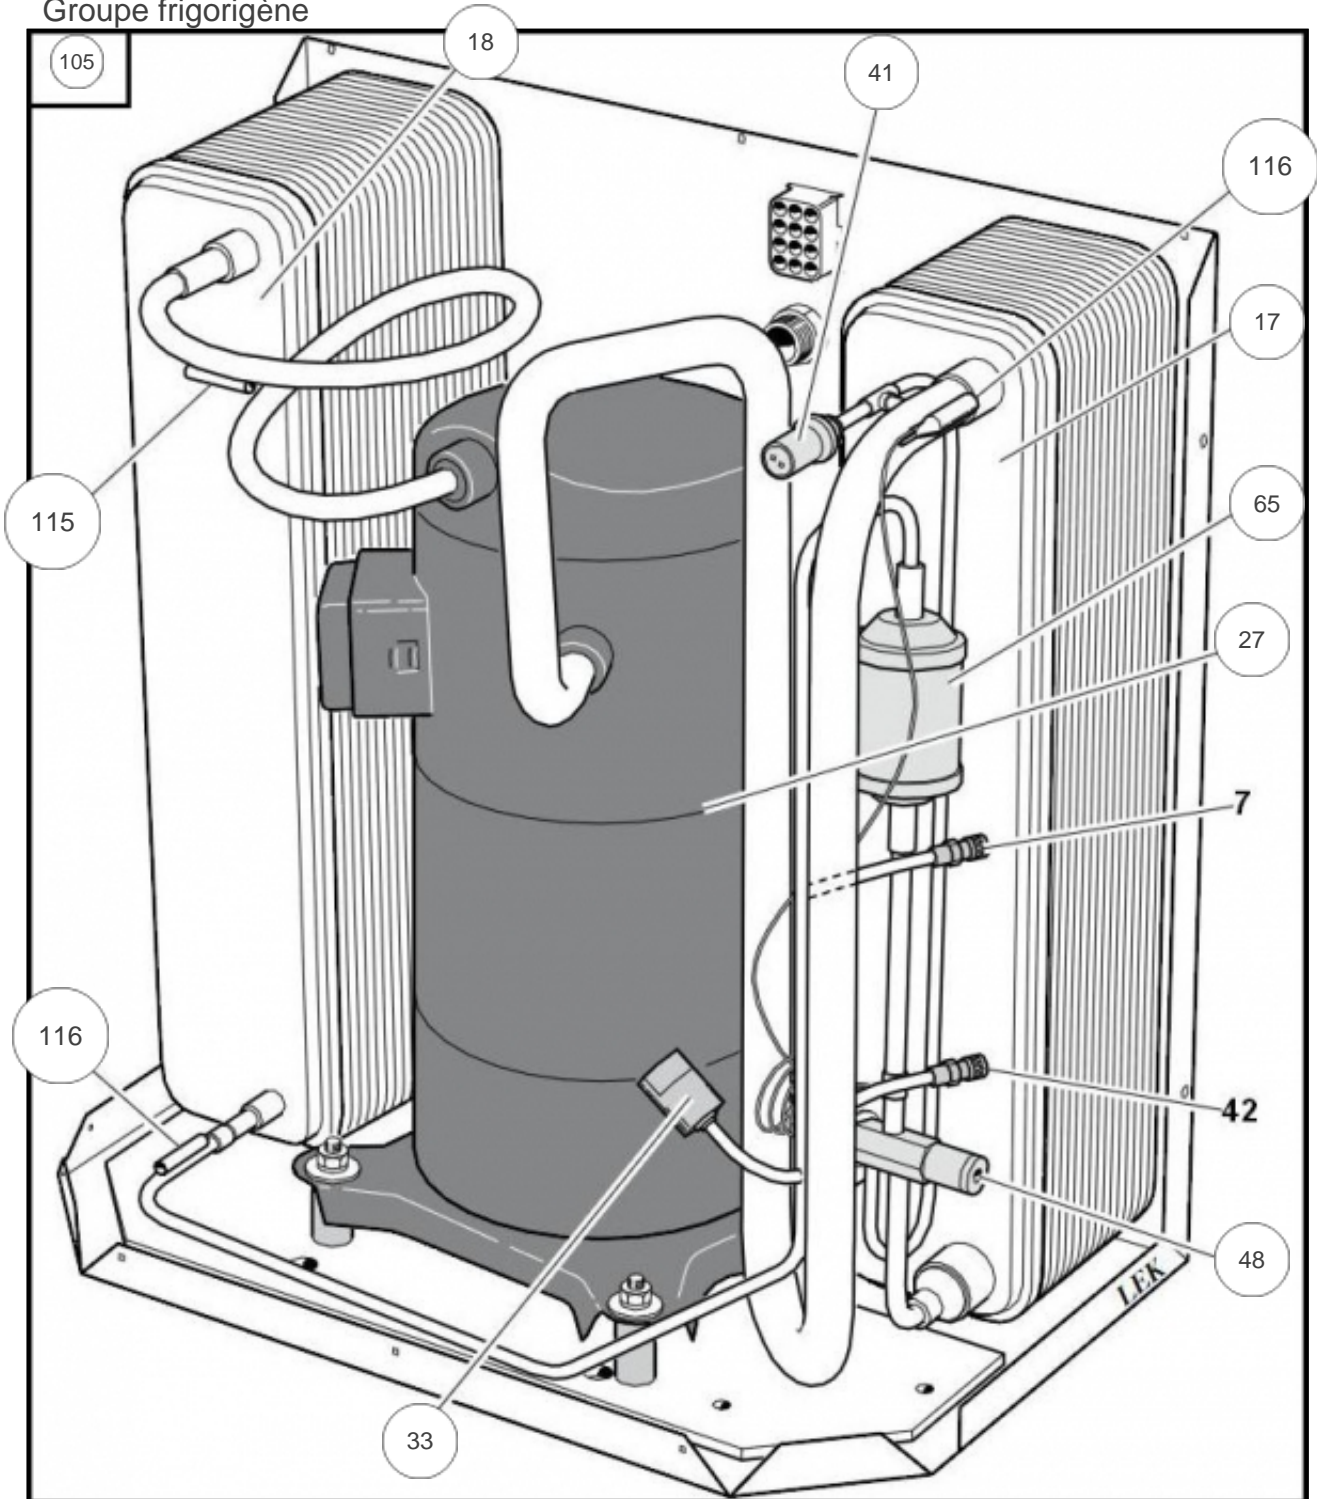

Groupe frigorigène

Références

Repère	Libellé	E
18	CONDENSEUR	171705
33	PRESSOSTAT HAUTE PRESSION	072016
41	PRESSOSTAT BASSE PRESSION	071522
48	DETENDEUR	171702
65	FILTRE DESHYDRATEUR	171682
105	GROUPE FRIGORIGENE 5KW	171703
115	SONDE TEMPERATURE 418947	071858
117	SONDE TEMPERATURE 418944	071761