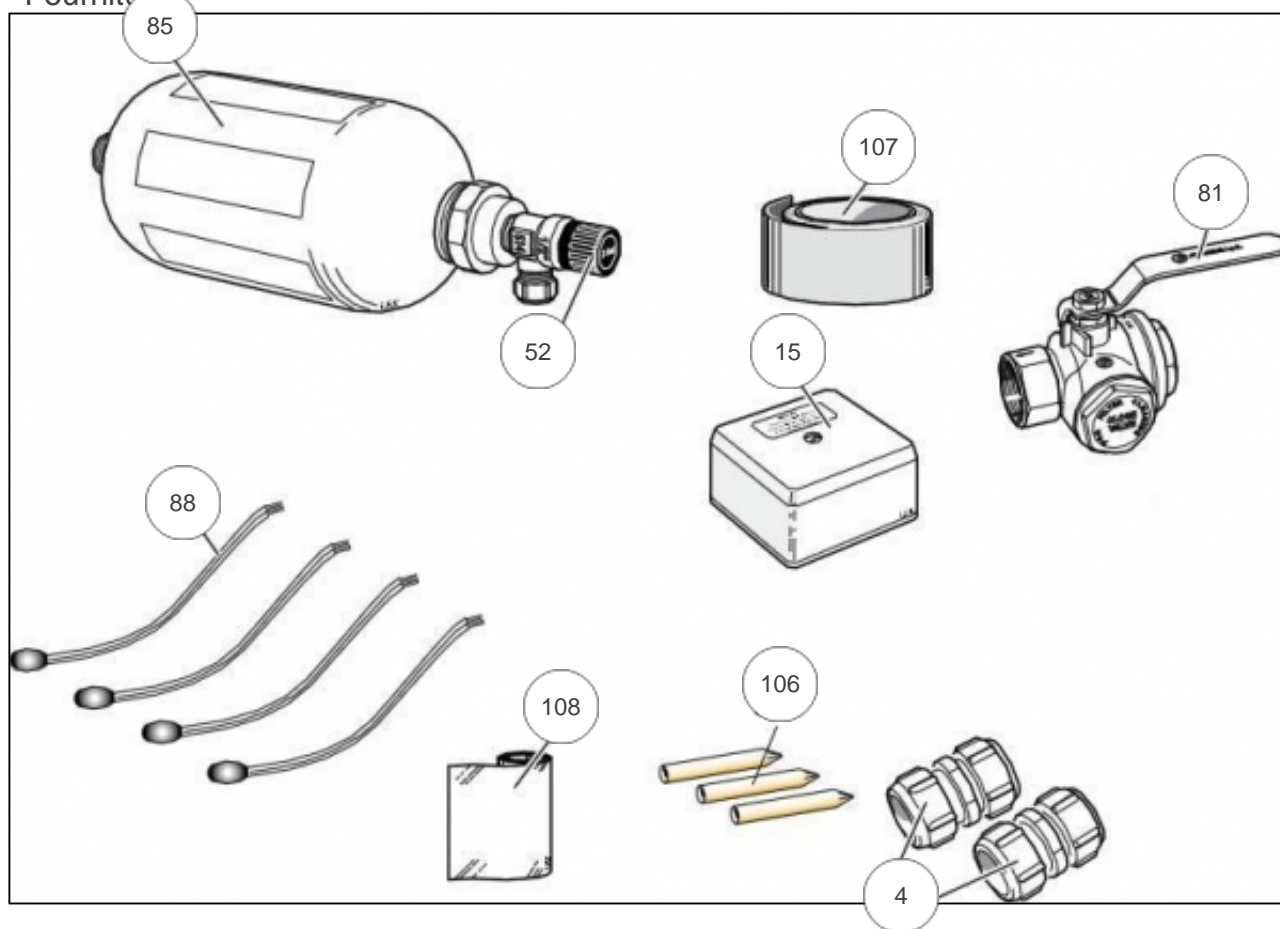

atlantic Pompes à Chaleur et Chaudières

Produits

Référence	Nom	Lettre
700565	O/O 1140 5.1S	E

Références

Repère	Libellé	E
1	COUPE-CIRCUIT MINIATURE 1140-1240-1120	072021
8	INTERRUPTEUR PAC NIBE	071498
32	UNITE AFFICHAGE 1240	072026
45	BOUTON POTENTIOMETRE DIA. 24	071998
110	BANDEAU D AFFICHAGE PAC NIBE	071537

Hydraulique

Références

Repère	Libellé	E
	TUYAU FLEXIBLE	171701
16	CIRCULATEUR CHAUFFAGE	171707
24	APPOINT ELECTRIQUE 1220-12KW/1120-8/12KW	071508
35	CIRCULATEUR	171708
76	VIDANGE DU CIRCUIT CHAUFFAGE	071533
77	VIS DE PURGE	171836
79	FLEXIBLE PAC 424444	072264
80	FLEXIBLE PAC 424104	072328
82	TUYAU FLEXIBLE	171872
84	TUYAU FLEXIBLE	171873
86	SONDE TEMPERATURE DEPART/RETOUR	071535
183	COUDE D28	171688
191	TUBE APPOINT ELECTRIQUE	171880

Fournitures

Références

Repère	Libellé	E
4	RACCORD HYDRAULIQUE A OLIVES PAC DIA.28	072278
15	SONDE TEMPERATURE EXTERIEURE	171620
52	SOUPAPE 3BARS	171704
81	VANNE D'ISOLEMENT 1" AV. FILTRE	071526
85	VASE D EXPANSION PLASTIQUE	071534
88	SONDE DE TEMPERATURE 1220	071536
106	DOIGT DE GANT PAC 0/0	171621
107	ROULEAU ISOLATION	171623
108	ROULEAU ALUMINIUM	171622