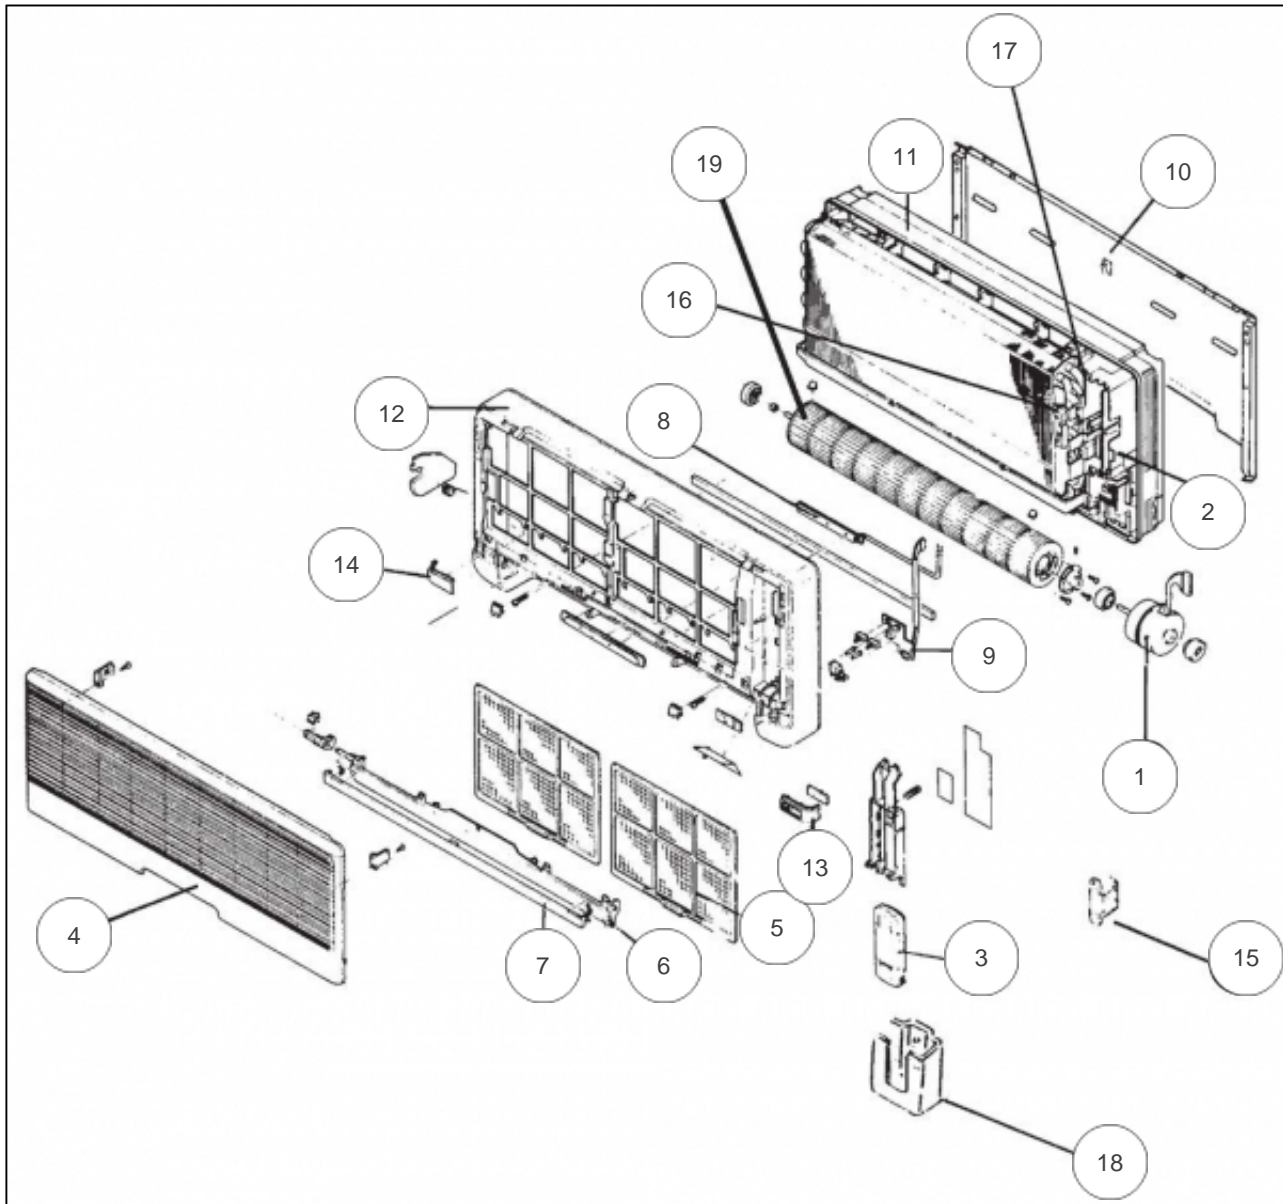

## Produits

---

Référence	Nom	Lettre
836412	ASY12RKF-W	

## Références

Repère	Libellé	
1	MOTEUR VENTILATION	899002
2	PLATINE REGULATION	899008
3	TELECOMMANDE IR	899011
4	FACADE AVANT ASY7À12A/R	899012
5	FILTRE	899013
6	VOLET BAS	899015
7	VOLET	899016
8	VOYANTS DE SIGNALISATION	899017
9	PLATINE IR	899018
10	SUPPORT MURAL	899019
11	CORPS AVANT	899020
12	CORPS AVANT	899022
13	ANGLE DE FACADE DROIT	899024
14	ANGLE DE FACADE GAUCHE	899025
15	TRANSFORMATEUR	899305
16	SONDE REPRISE	899128
17	SONDE EVAPORATEUR	899129
18	SUPPORT TELECOMMANDE	899116
19	TURBINE	899199