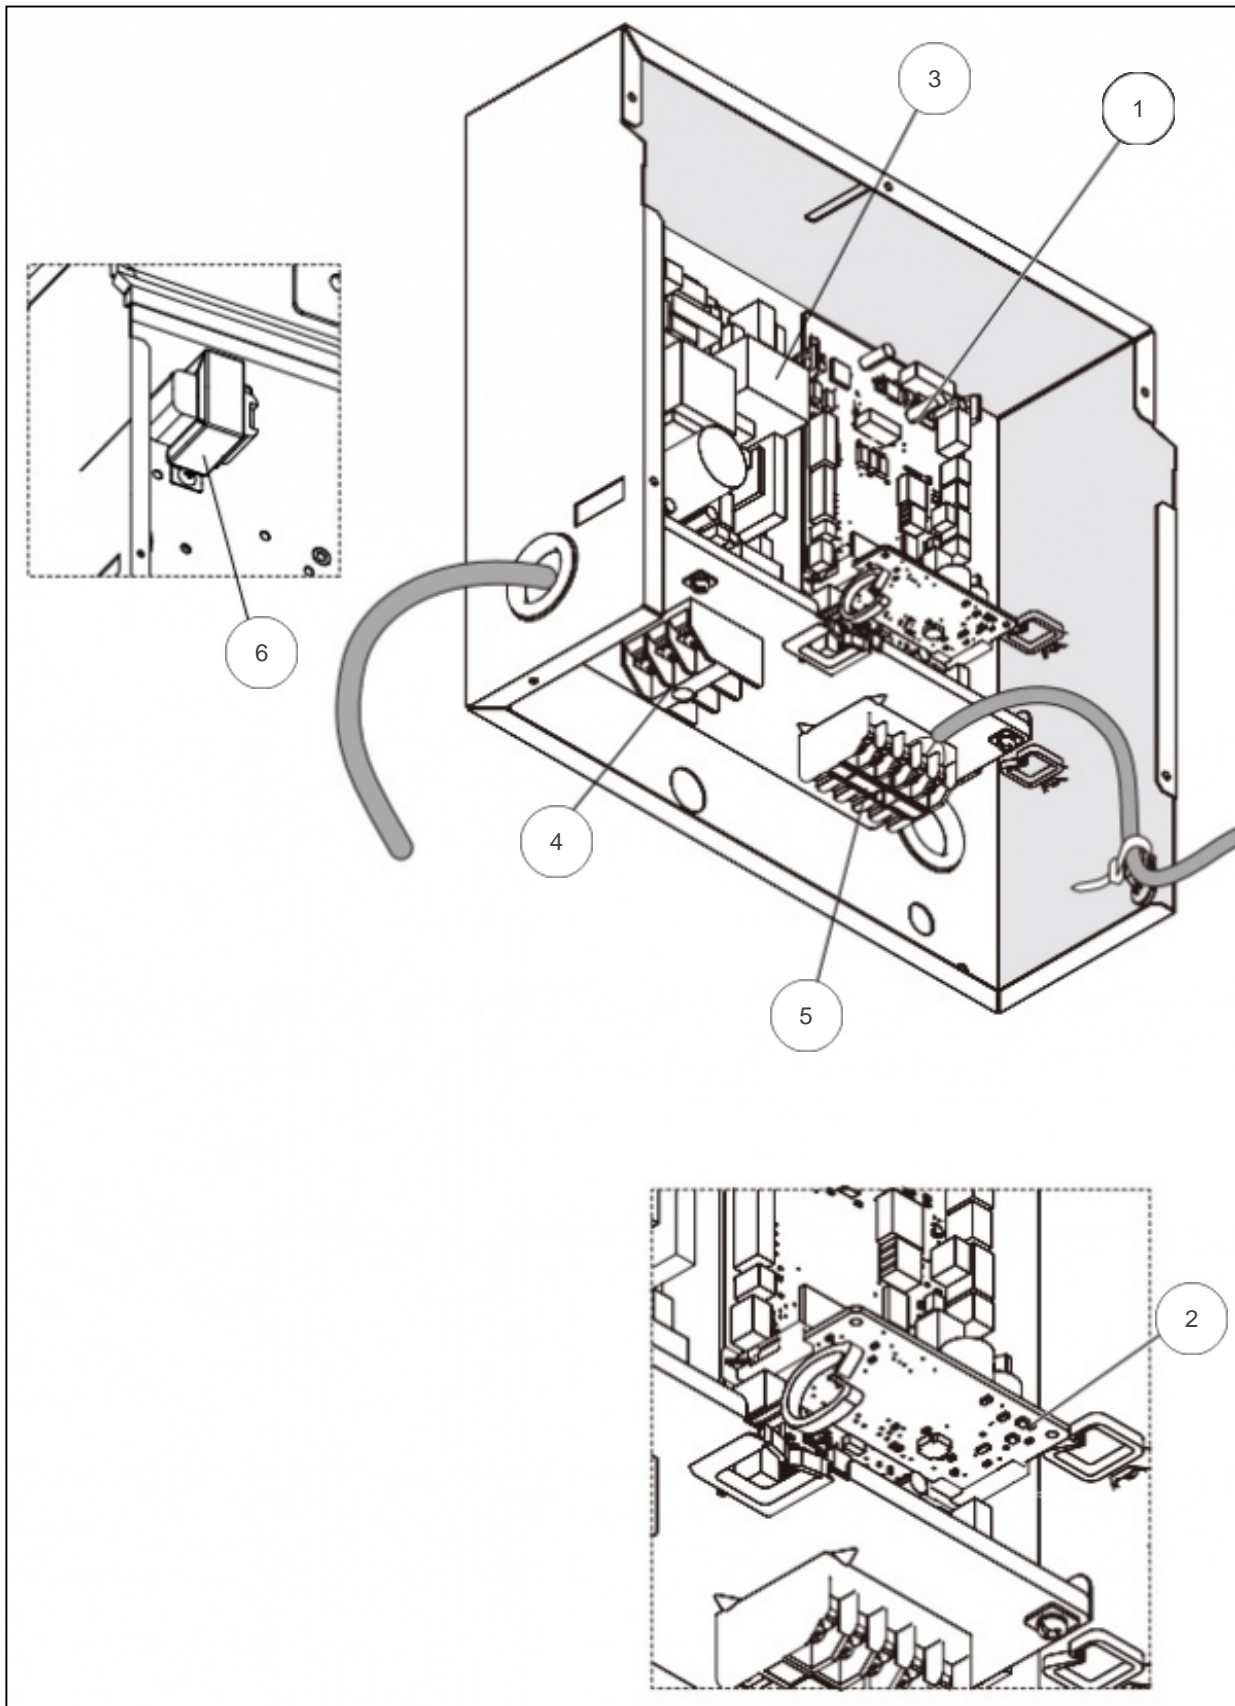

atlantic Climatisation et Ventilation

Produits

Référence	Nom	Lettre
873147	ARXG30KMLA	C

Sonde de reprise ARXG22-45KMLA

Références

Repère	Libellé	C
1	SONDE DE REPRISE	897956
2	SONDE EVAPORATEUR	897943

Platine ARXG22-45KMLA

Références

Repère	Libellé	C
1	PLATINE REGULATION	897807
2	PLATINE COMMUNICATION TELECOMMANDE	897105
3	PLATINE ALIMENTATION	897904
4	BORNIER 3P	897408
5	BORNIER 5P	894903
6	BOBINE D'ARRET	897955

Evaporateur ARXG22-45KMLA