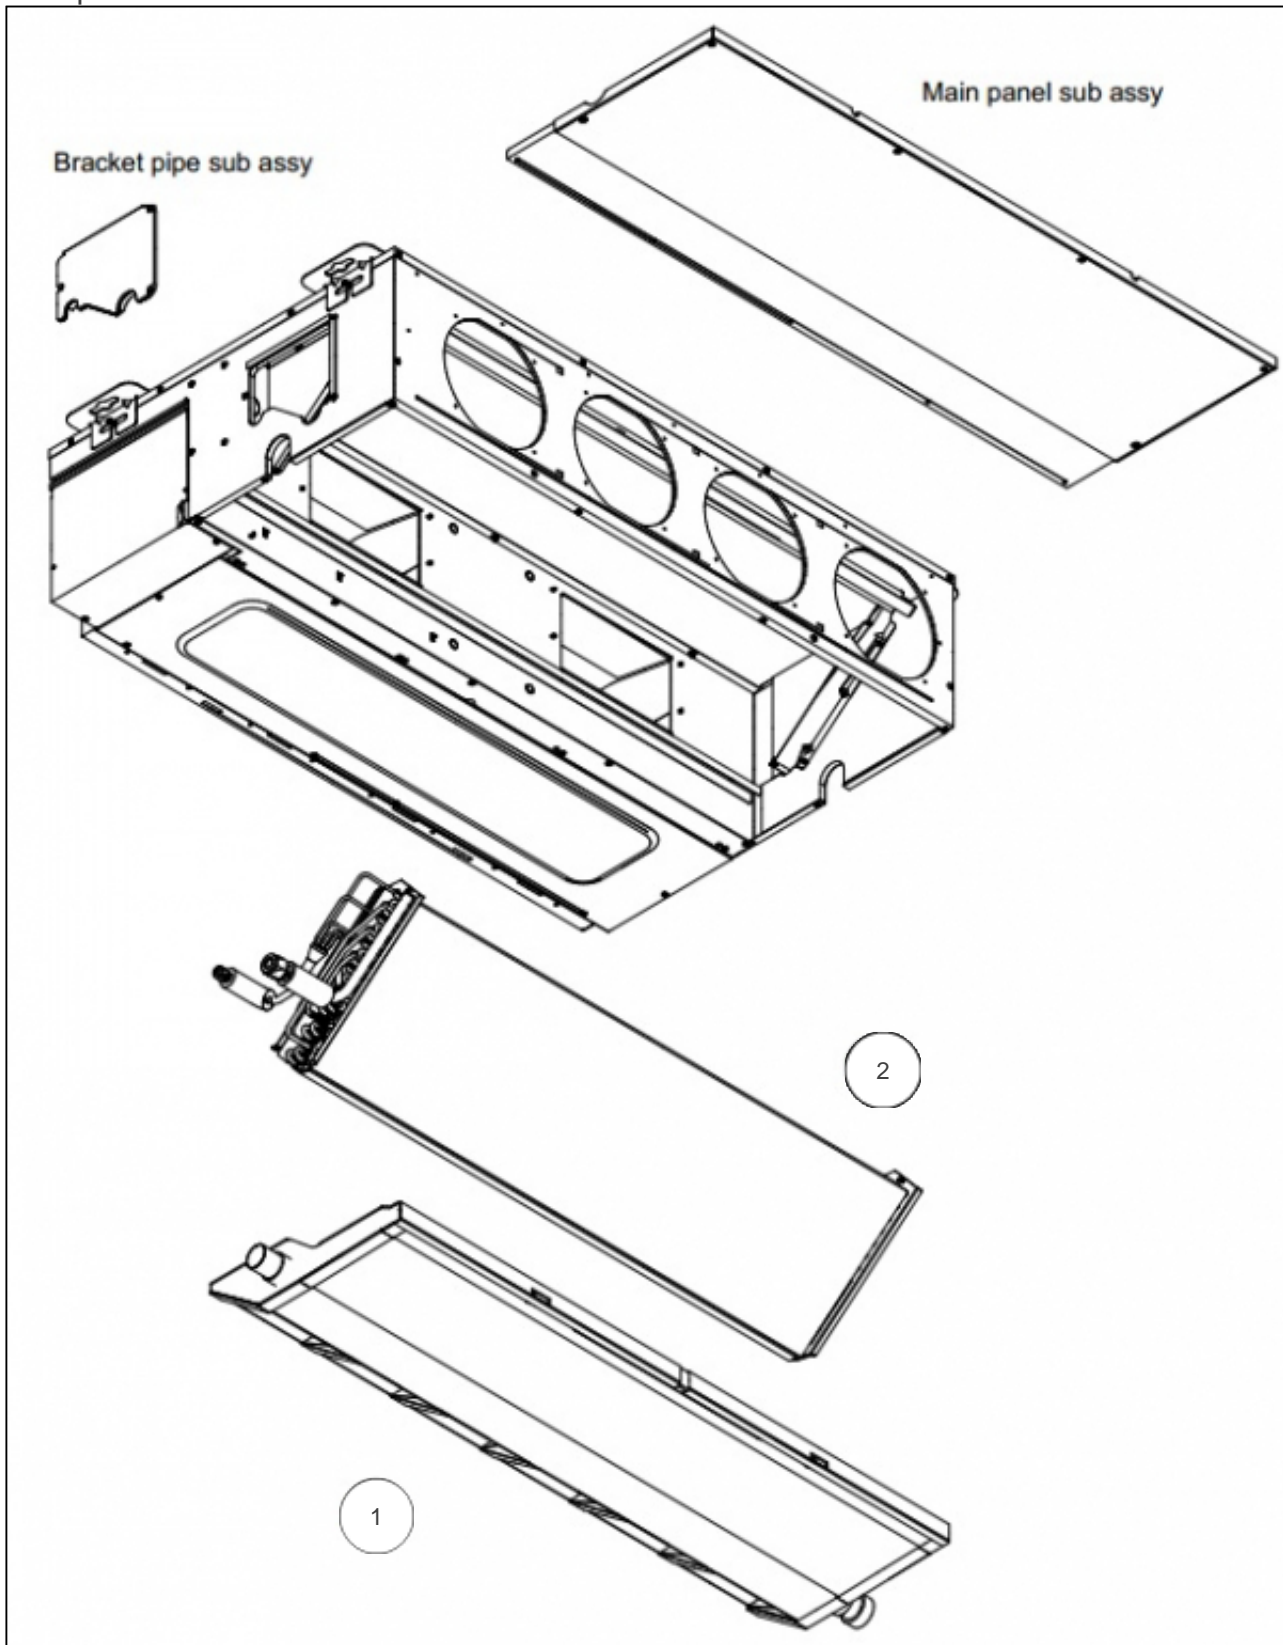

atlantic Climatisation et Ventilation

Produits

Référence	Nom	Lettre
873147	ARXG30KMLA	C

Sonde de reprise ARXG22-45KMLA

Références

Repère	Libellé	C
1	SONDE DE REPRISE	897956
2	SONDE EVAPORATEUR	897943

Platine ARXG22-45KMLA

Références

Repère	Libellé	C
1	PLATINE REGULATION	897807
2	PLATINE COMMUNICATION TELECOMMANDE	897105
3	PLATINE ALIMENTATION	897904
4	BORNIER 3P	897408
5	BORNIER 5P	894903
6	BOBINE D'ARRET	897955

Evaporateur ARXG22-45KMLA