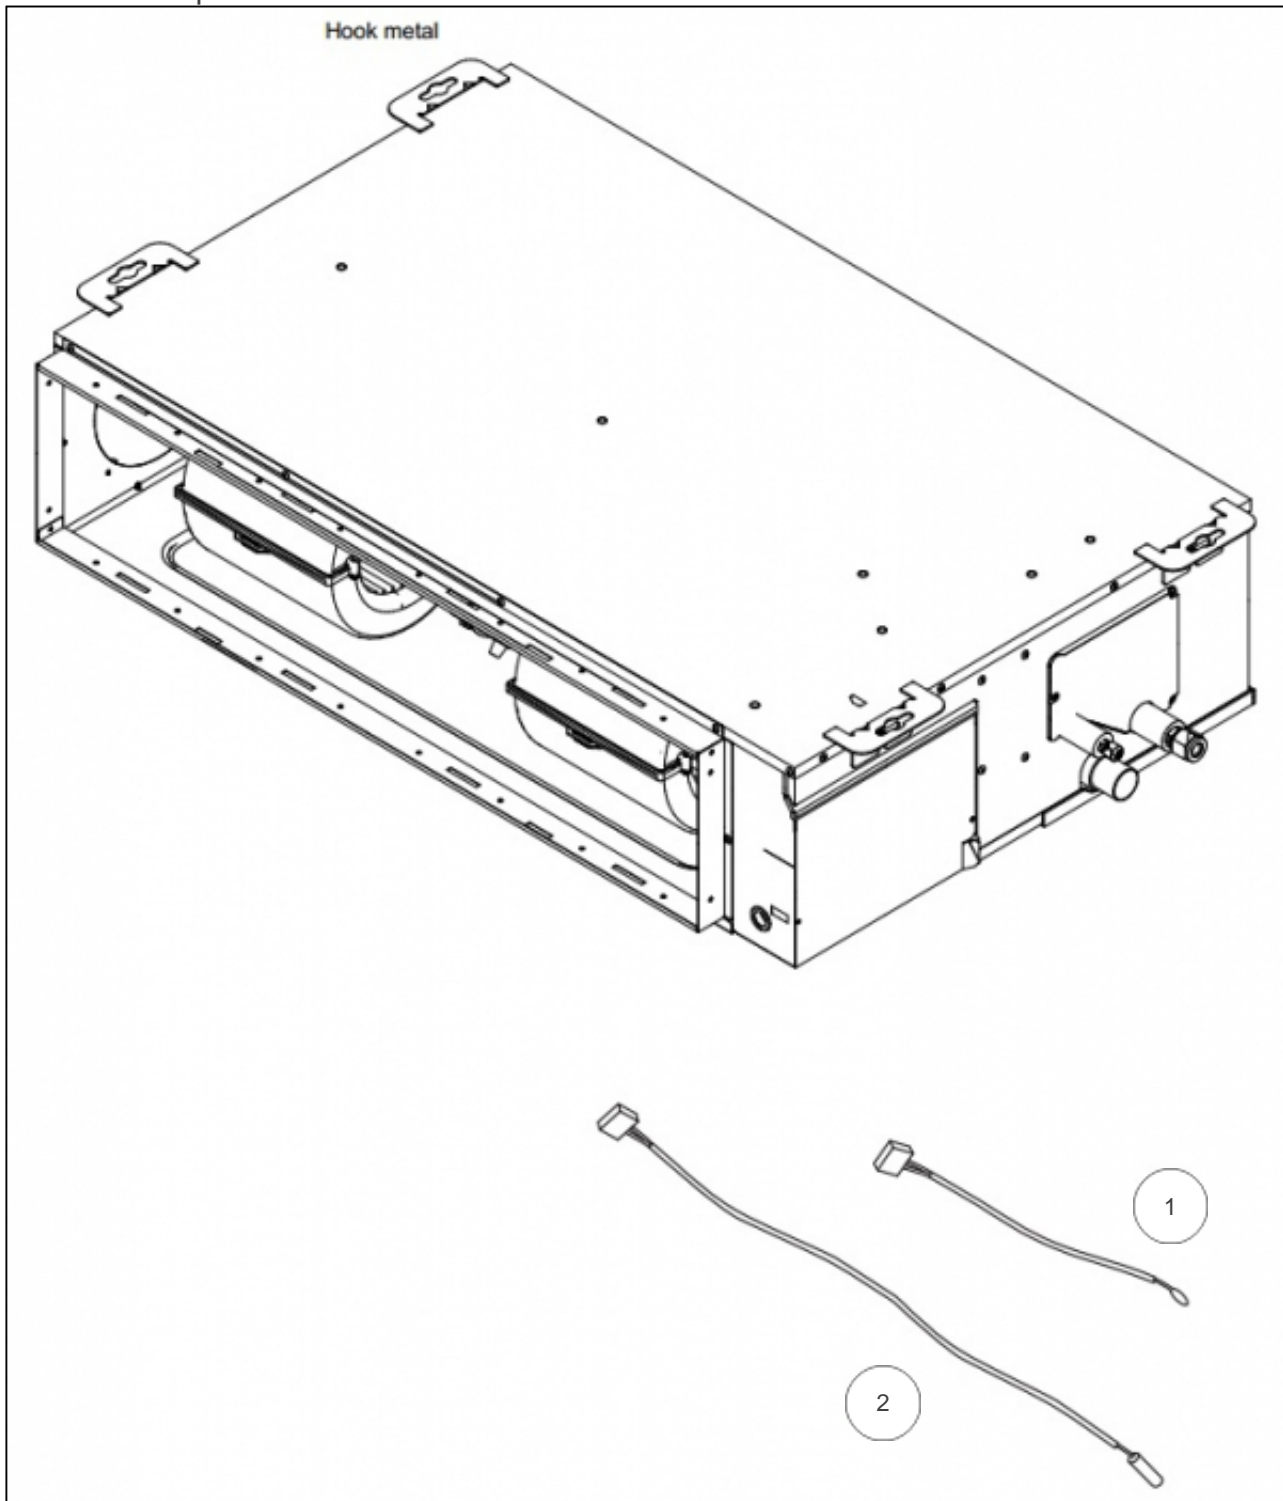

atlantic Climatisation et Ventilation

Produits

Référence	Nom	Lettre
873147	ARXG30KMLA	C

Sonde de reprise ARXG22-45KMLA

Références

Repère	Libellé	C
1	SONDE DE REPRISE	897956
2	SONDE EVAPORATEUR	897943

Platine ARXG22-45KMLA

Références

Repère	Libellé	C
1	PLATINE REGULATION	897807
2	PLATINE COMMUNICATION TELECOMMANDE	897105
3	PLATINE ALIMENTATION	897904
4	BORNIER 3P	897408
5	BORNIER 5P	894903
6	BOBINE D'ARRET	897955

Evaporateur ARXG22-45KMLA

Références

Repère	Libellé	C
1	BAC A CONDENSATS	891277
2	EVAPORATEUR	897848

Moteur ventilation ARXG22-45KMLA

Références

Repère	Libellé	C
1	ENVELOPPE TURBINE BASSE	894628
2	ENVELOPPE TURBINE HAUTE	894629
3	TURBINE	891354
4	MOTEUR VENTILATION	898915