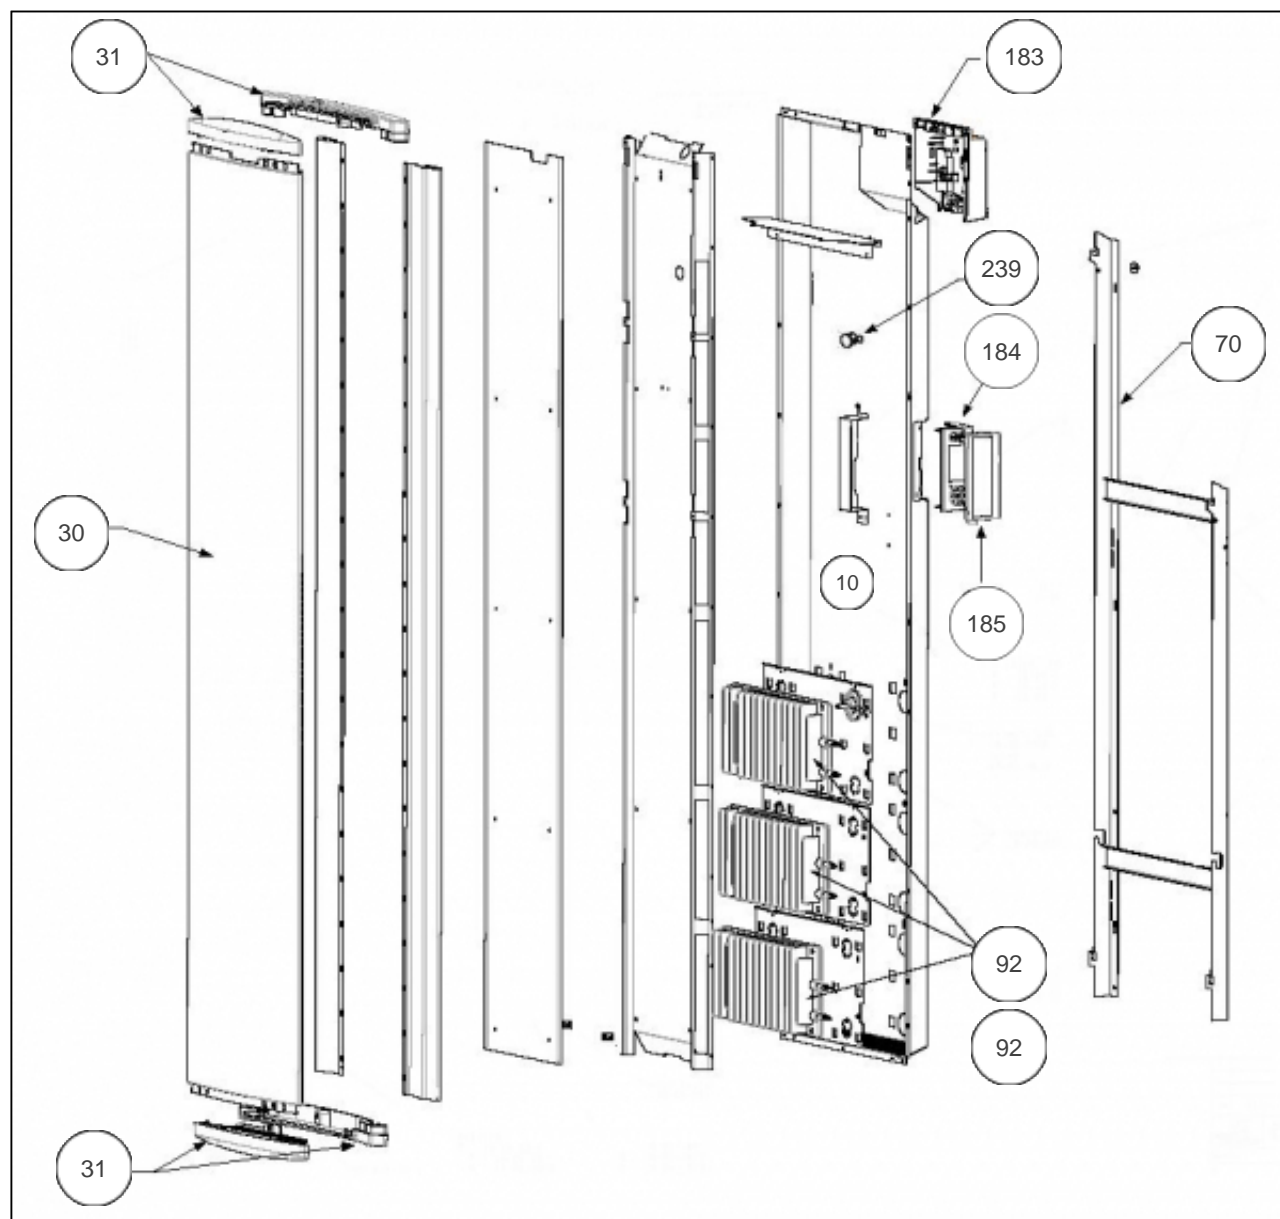

Atlantic Radiateurs & Eau Chaude Sanitaire

Produits

Référence	Nom	Lettre
605510	MARADJA DIGITAL VERT. SABLE 1000W	D

Constructeur N° 542

Paramètres

Référence	Puissance(W)	Tension (V)	Capacité/Largeur	Lettre
605510	1000	230	468	D

Références

Repère	Libellé	D
10	FAISCEAU ELECTRIQUE SONDE R4GVD 1000W	081112
30	FACADE COMPLETE R4GVD 1000W BEIGE	097427
31	ENJOLIVEURS HAUT ET BAS R4GVD BEIGE	093066
70	SUPPORT MURAL BEIGE 1000W R4GVD	098270
92	CORPS DE CHAUFFE FONTE 510W	086297
92	CORPS DE CHAUFFE FONTE 215W	086295
183	BOITIER DE PUISSANCE + CARTE R4GVD 1000W	087933
184	BOITIER DE COMMANDE R4GD ATL	087136
185	VOLET BOITIER THERMOSTAT DIGITAL (PACK4)	091093
239	LIMITEUR DE TEMPERATURE 102 DEG	085050