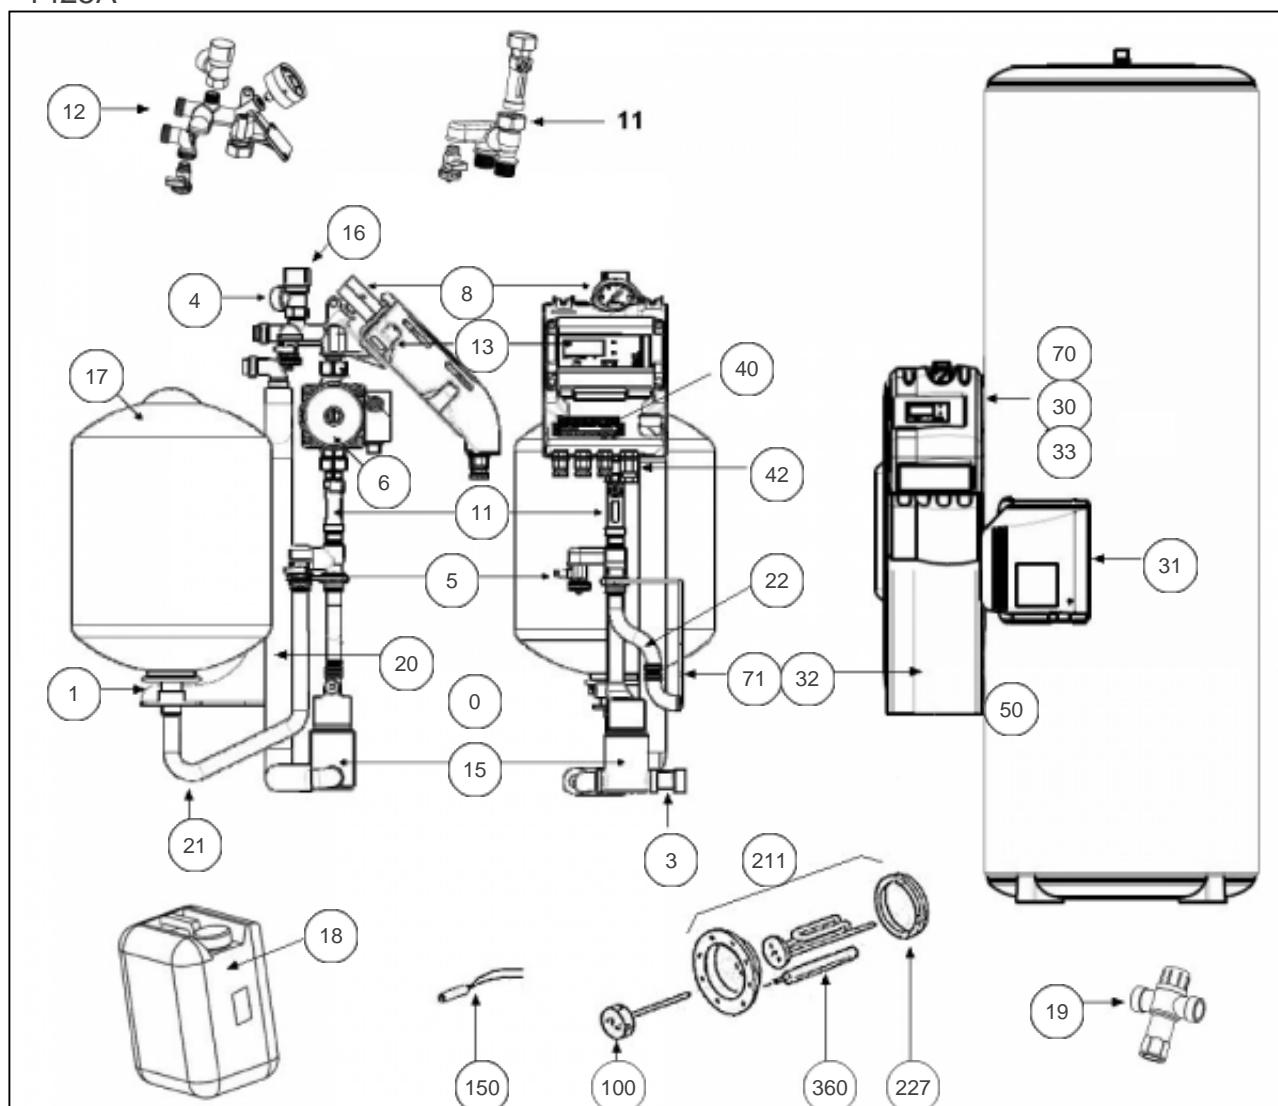

### Produits

Référence	Nom	Lettre
896074	BALLON EQUIPE EC 400 SOLERIO CLASSIC	C

Constructeur No 1598

### Paramètres

Référence	Puissance(W)	Tension (V)	Capacité/Largeur	Lettre
896074	2500	230	400	C

1425A

## Références

Repère	Libellé	C
0	POCHETTE JOINTS STATION	029168
1	RACCORD + ECROU VASE D'EXPANSION	029167
3	RACCORD DEBULLEUR FEMELLE 3/4	029186
4	TUBE EVACUATION SOUPAPE	029163
5	CLAPET ENTREE ET SORTIE VANNE 1/2	029213
6	CIRCULATEUR	029185
8	MANOMETRE + JOINTS CUIVRE	029215
11	DEBIMETRE	029161
12	STATION HYDRAULIQUE PARTIE SUP	029160
13	REGULATION TEC SOLAIRE EG	029250
15	DEBULLEUR STATION SOLAIRE	029232
16	SOUPAPE DE SECURITE	029214
17	VASE EXPANSION 18L	029162
18	GLYCOL (-30C) EN BIDON DE 10L	029219
19	MITIGEUR THERMOSTATIQUE RELIANCE 3/4M	029233
20	TUBE RETOUR CAPTEUR	029164
21	TUBE RACCORD VASE D'EXPANSION	029165
22	FLEXIBLE SORTIE SERPENTIN	029166
30	CAPOT TEC SOLAIRE	022442
31	CAPOT ELECTRIQUE	022391
32	HABILLAGE ISOLATION STATION CLASSIC	022451
33	BOITIER TEC SOLAIRE	022439
40	BORNIER SOLAIRE SANS PILOTAGE	026094
42	FAISCEAU 2 SONDAS (ECS + RETOUR CAPTEUR)	026097
50	ENTRETOISE 75MM STATION	029169
70	SUPPORT ACCROCHAGE REGULATION	022431
71	SUPPORT ACCROCHAGE STATION	022432
100	THERMOSTAT DE REGULATION EMBROCH. 270	399272
150	VOYANT	021100
211	ENS. EL. BLINDE 2500W MONO + JT + ANODE	029247
227	JOINT A LEVRE	399062
360	ANODE	399204