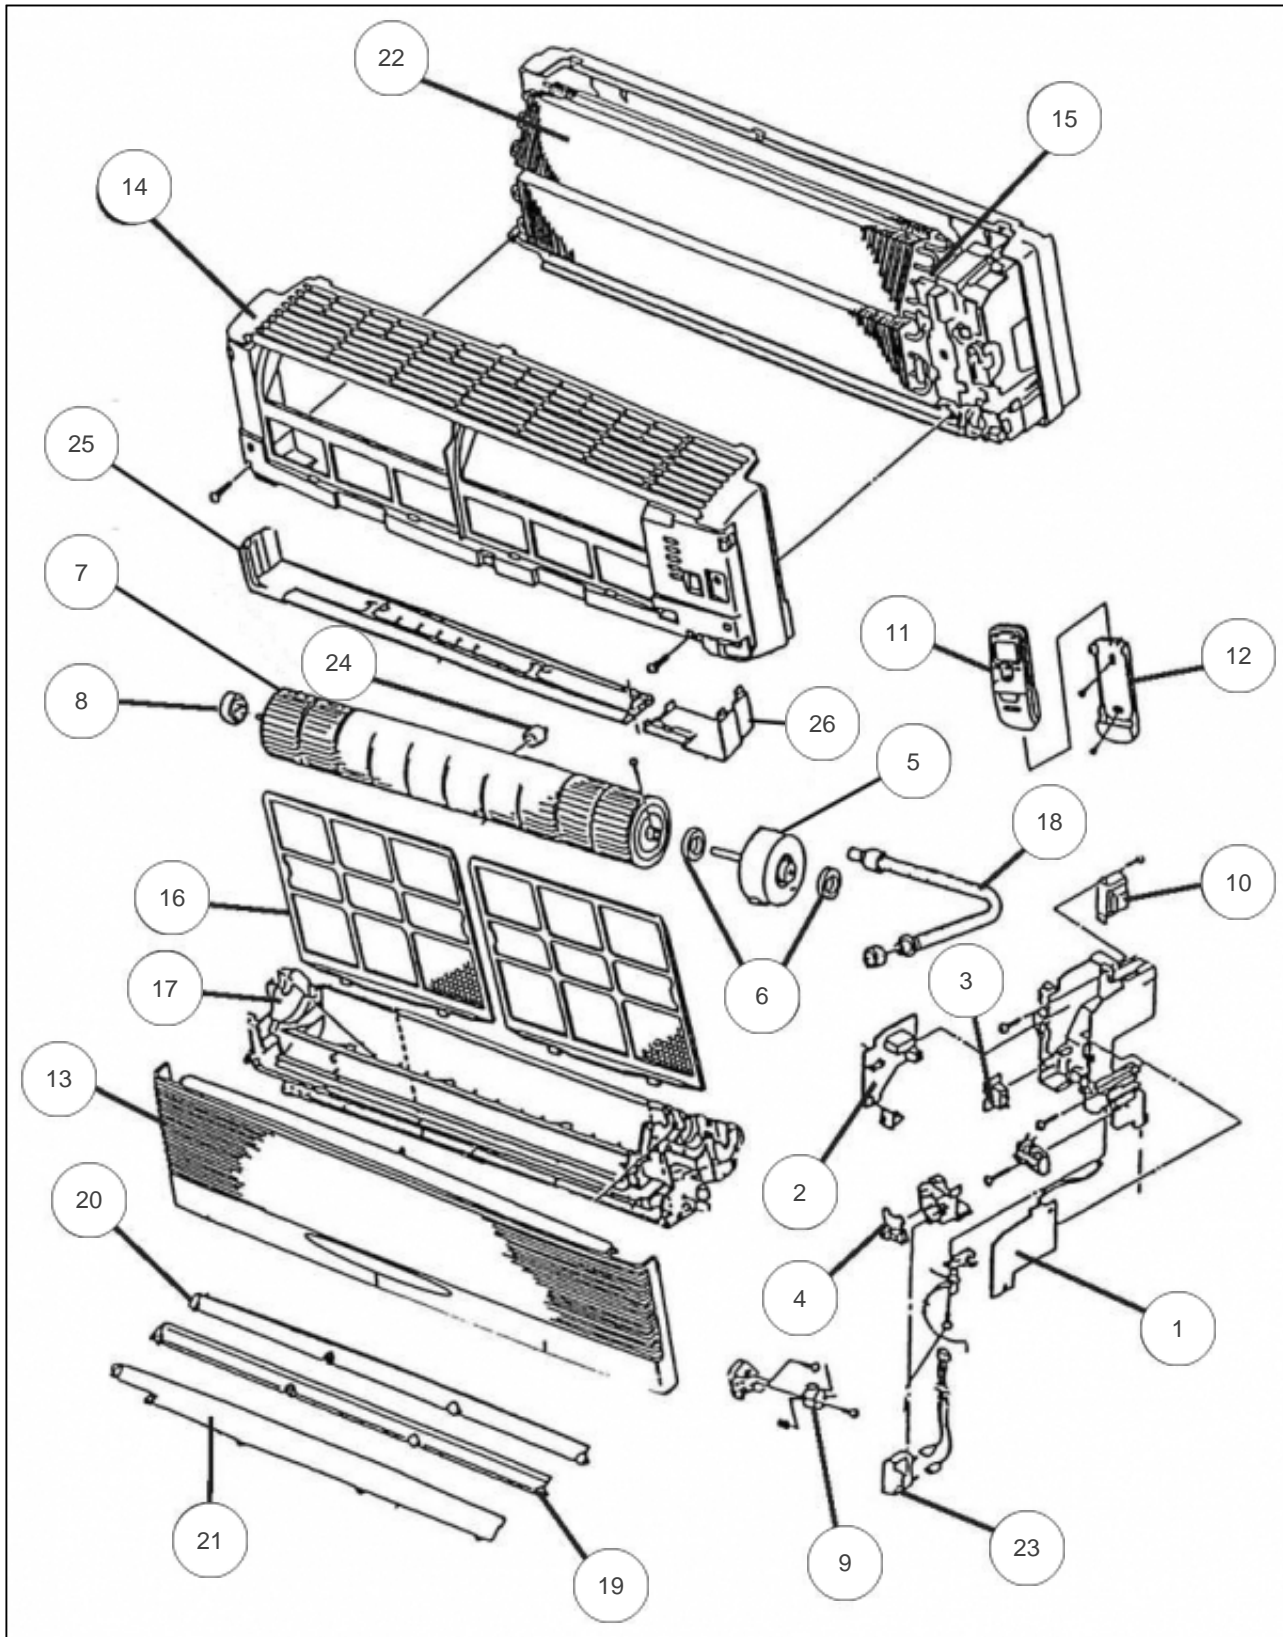

atlantic Climatisation et Ventilation

Produits

Référence	Nom	Lettre
842107	ASY7EMBCW	

Références

Repère	Libellé	
1	PLATINE REGULATION	899522
2	PLATINE ALIMENTATION + RELAIS	899524
3	PLATINE RELAIS	899905
4	PLATINE IR	899744
5	MOTEUR VENTILATION	890051
6	SILENTBLOC MOTEUR	890041
7	TURBINE	899747
8	SILENTBLOC TURBINE	899621
9	MOTEUR VOLET	890098
10	TRANSFORMATEUR	899318
11	TELECOMMANDE IR	899735
12	SUPPORT TELECOMMANDE	899373
13	FACADE AVANT	899737
14	CORPS AVANT	899741
15	SONDE EVAPORATEUR	899129
16	FILTRE	899738
17	BAC A CONDENSATS	899742
18	TUYAU DE CONDENSATS	890703
19	VOLET BAS	899739
20	VOLET HAUT	890112
21	DIFFUSEUR	899719
22	EVAPORATEUR	890268
23	CONDENSATEUR MOTEUR	890233
24	BOUCHON DE CONDENSATS	899322
25	CACHE INFERIEUR GAUCHE	891380
26	CACHE INFERIEUR DROITE	891182