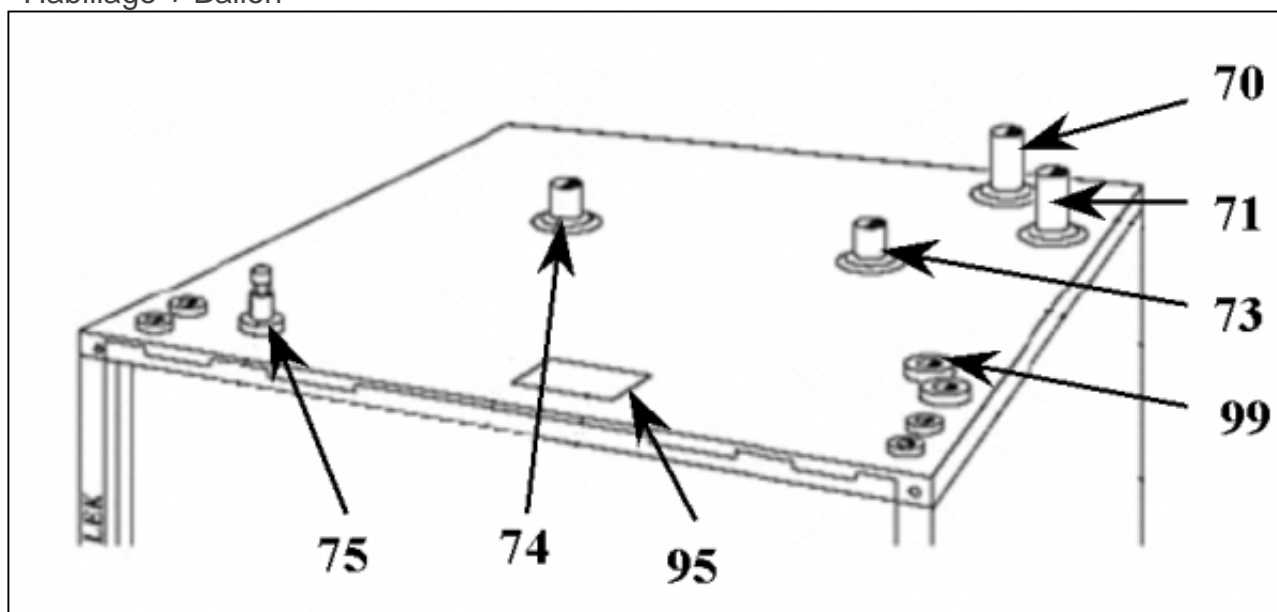

Références

Repère	Libellé	B
	VANNE 3 VOIES HONEYWELL REF 424202	071405
19	MOTEUR VANNE 3 VOIES	071507
24	APPOINT ELECTRIQUE 1220-12KW/1120-8/12KW	071508
35	CIRCULATEUR	071521
35	CIRCULATEUR CAPTEUR	071520
86	TUBE APPOINT ELECTRIQUE	171880
94	SONDE TEMPERATURE DEPART/RETOUR	071535

Habillage + Ballon