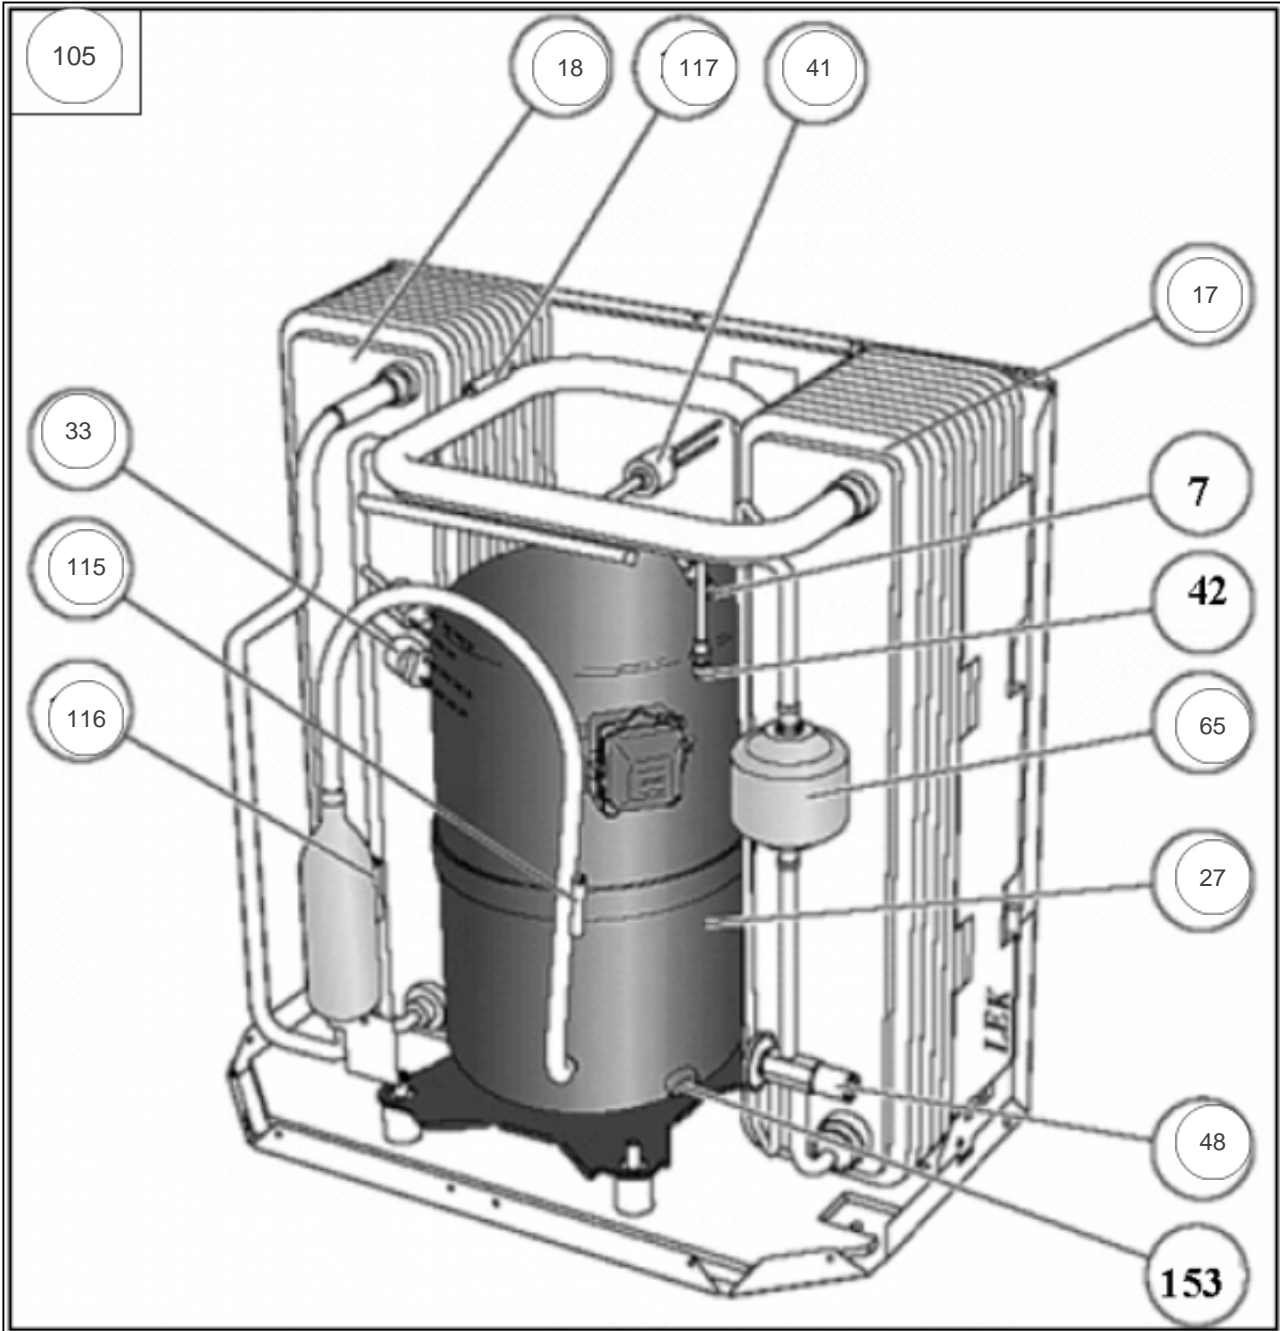

11394284

Références

Repère	Libellé	B
17	EVAPORATEUR	071504
18	CONDENSEUR 1220-12KW / 1120-8/12KW	071505
27	COMPRESSEUR 1120/1220 - 12KW	071727
33	PRESSOSTAT HAUTE PRESSION	071517
41	PRESSOSTAT BASSE PRESSION	071522
48	DETENDEUR 1220-12KW/1120-8KW-12KW-15KW	071523
65	FILTRE DESHYDRATEUR	071528
105	GROUPE FRIGORIGENE 12 KW	072029
115	SONDE TEMPERATURE 418947	071858
117	SONDE TEMPERATURE 418944	071761