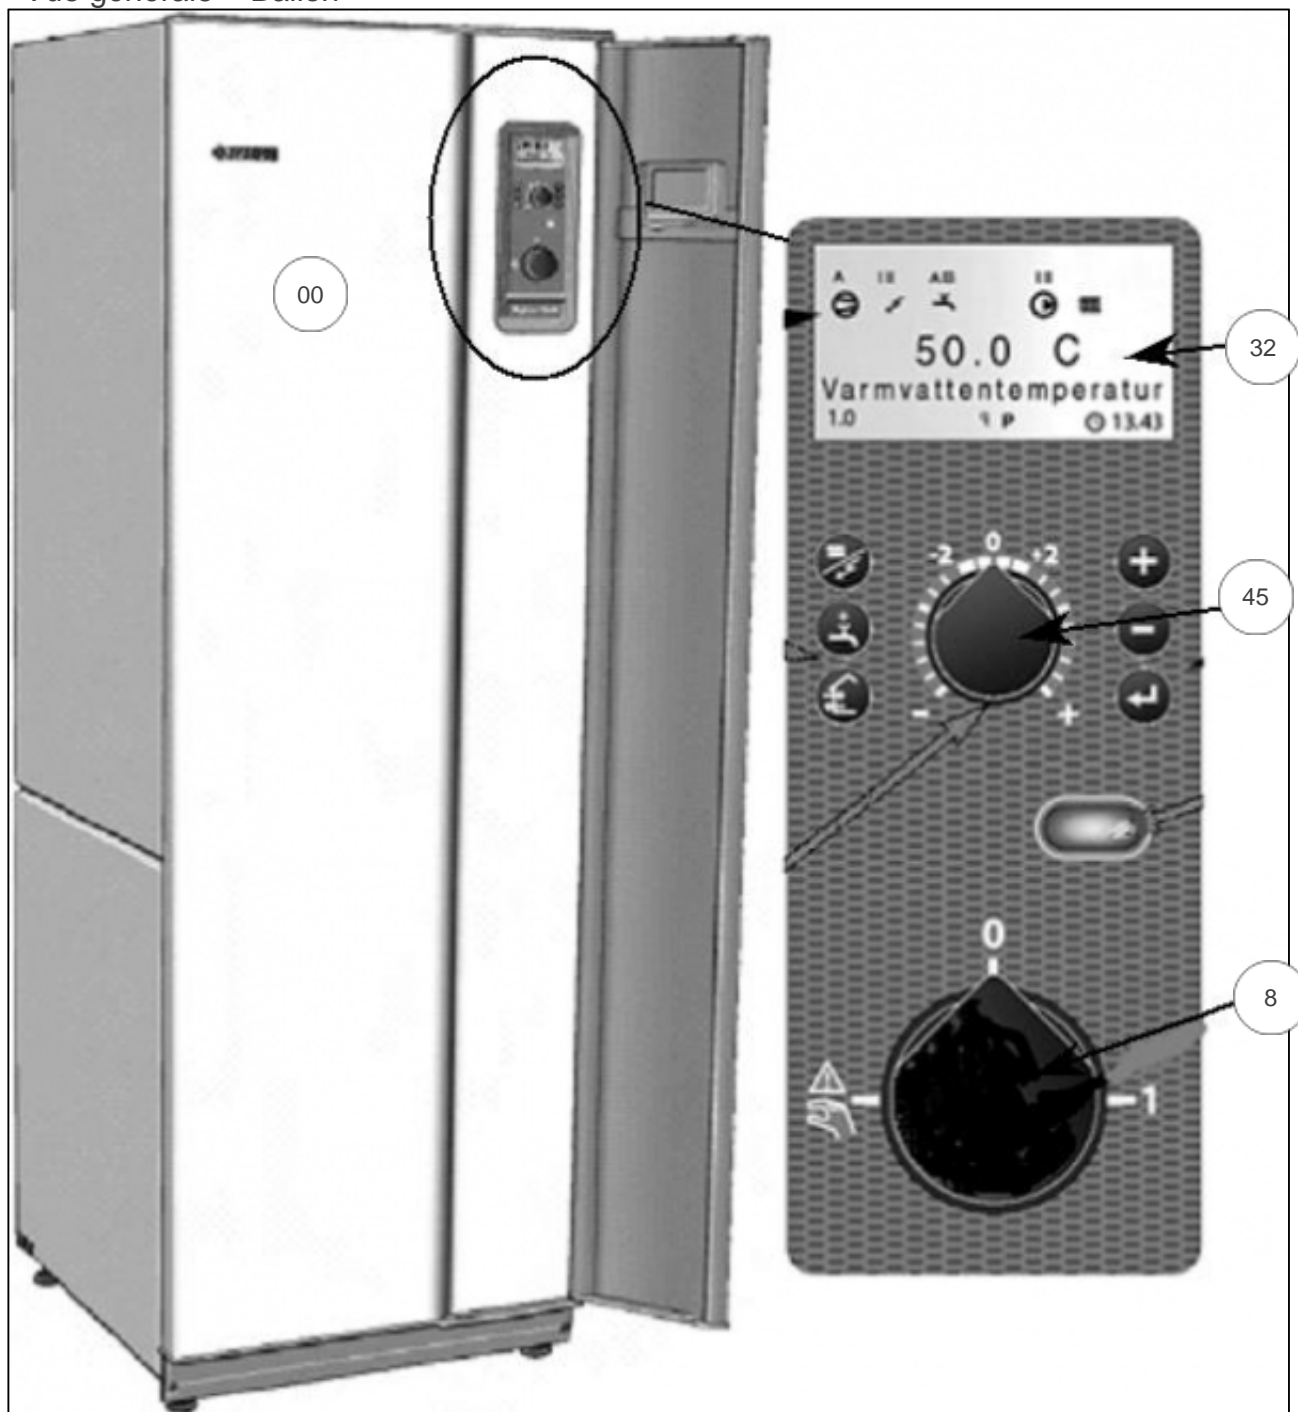

### Produits

Référence	Nom	Lettre
700558	PAC O/O 1240 12.2S	B

### Paramètres

Référence	Couleur	Puissance(KW)	Lettre
700558	Blanche	11,52	B

Vue générale + Ballon

## Références

Repère	Libellé	B
	BALLON EAU CHAUDE	171899
8	INTERRUPTEUR 1240	072024
32	UNITE AFFICHAGE 1240	072026
45	BOUTON POTENTIOMETRE DIA. 24	071998

11394308