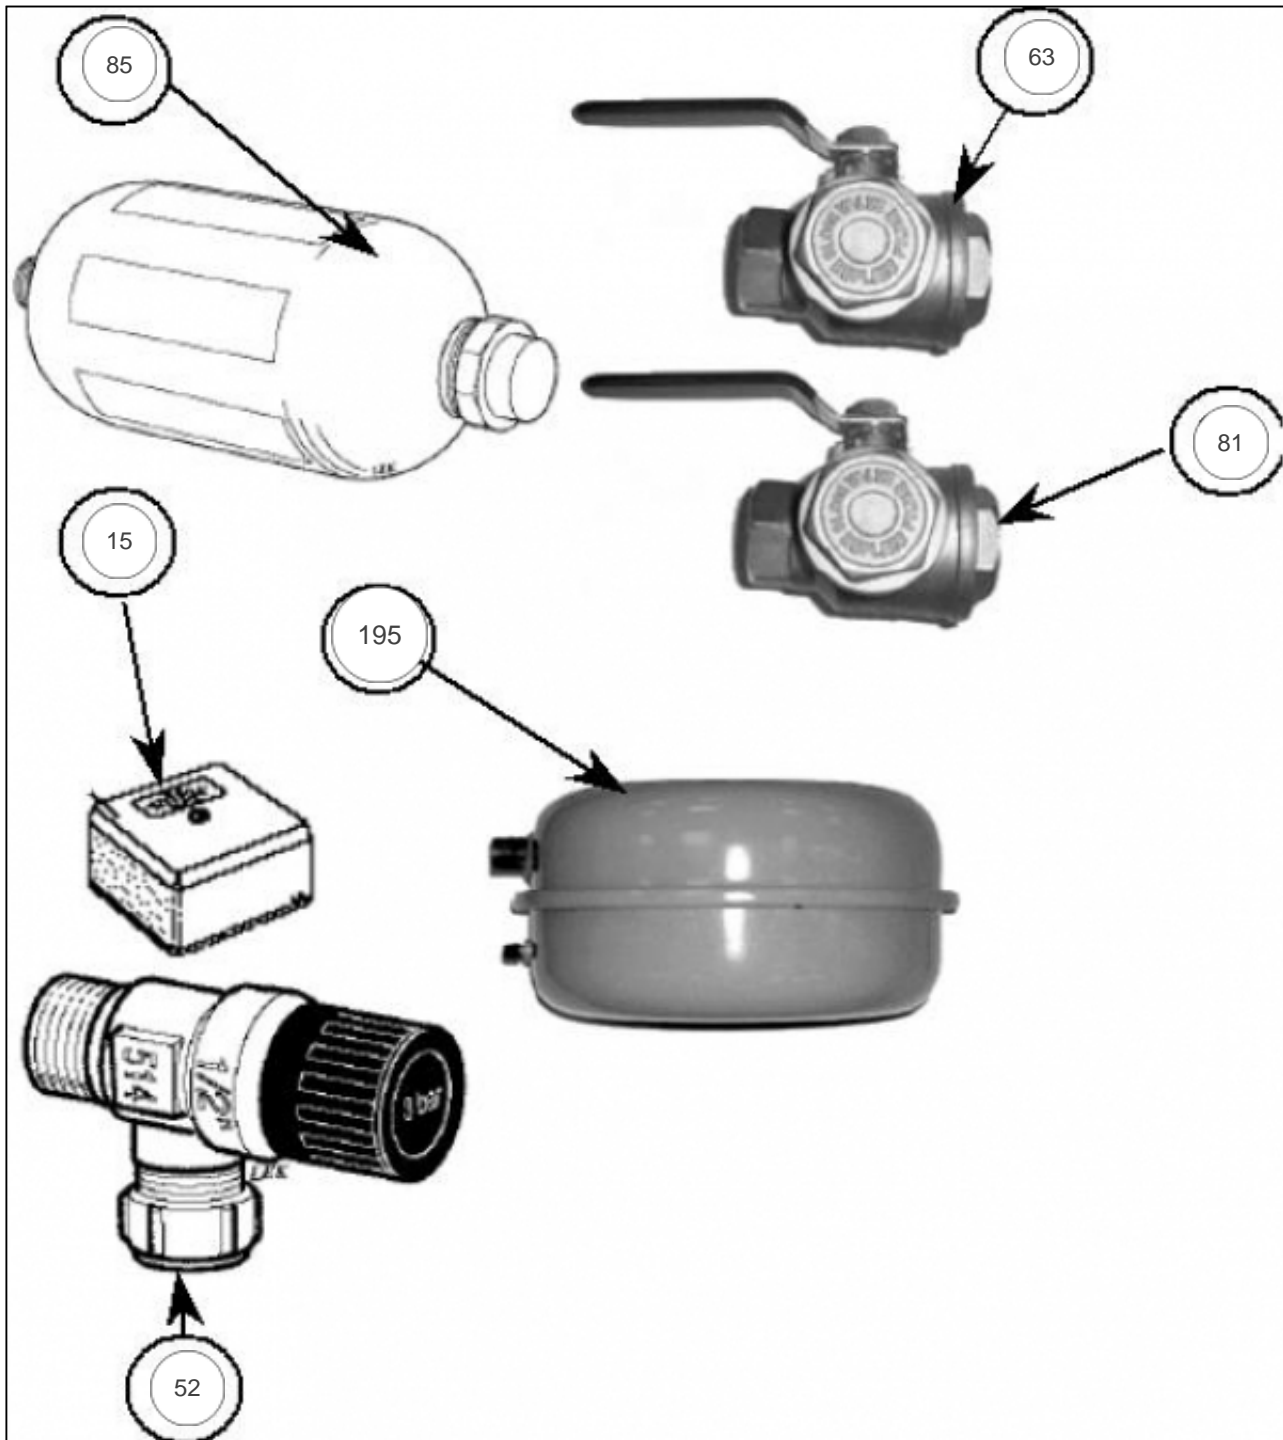

11394311

Références

Repère	Libellé	B
15	SONDE DE TEMPERATURE EXTERIEURE	071501
52	SOUPAPE DE SECURITE CIRCUIT CAPTEUR	071525
63	VANNE D'ISOLEMENT 1" AV. FILTRE	071526
85	VASE D EXPANSION PLASTIQUE	071534
195	VASE EXPANSION CHAUFFAGE PAC NIBE	071667