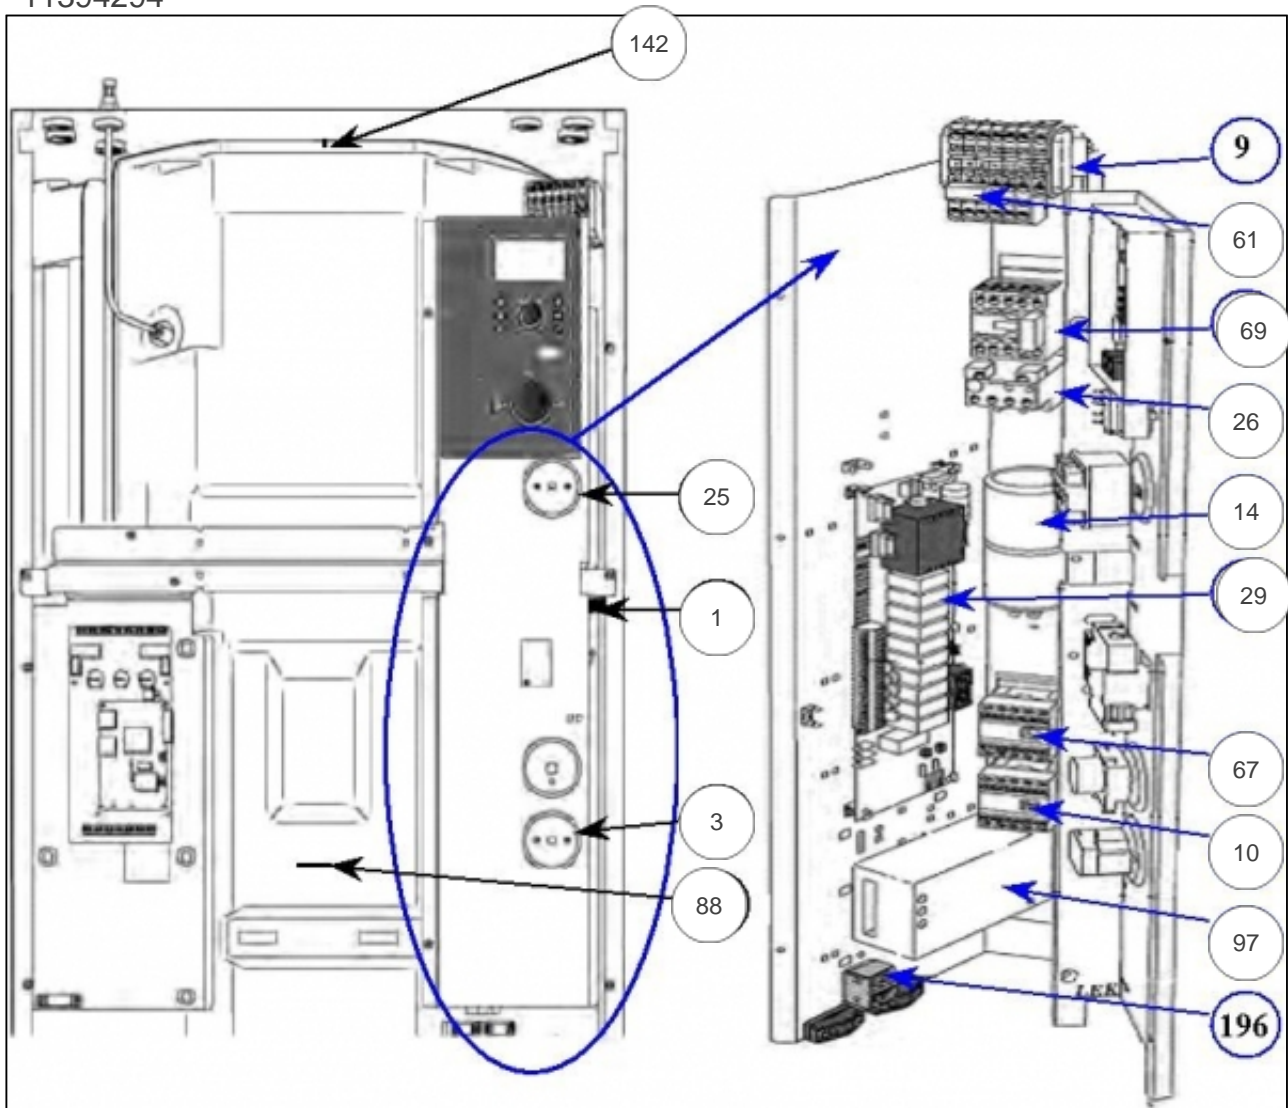

11394294

Références

Repère	Libellé	B
1	COUPE-CIRCUIT MINIATURE 1140-1240-1120	072021
3	THERMOSTAT ECS 35°/45°C - 1240	072022
14	CONDENSATEUR 12 KW	071997
25	THERMOSTAT DE SECURITE	071510
26	PROTECTION DU MOTEUR ZB32-16	072019
29	CARTE RELAIS 1240	072028
61	CONDENSATEUR DE FILTRATION	071726
67	CONTACTEUR 1240/1140	071995
69	CONTACTEUR DILM25-10	072018
88	SONDE DE TEMPERATURE 1220	071536
97	AMORTISSEUR DE DEMARRAGE	171937
142	SONDE DE TEMPERATURE 1220	071540