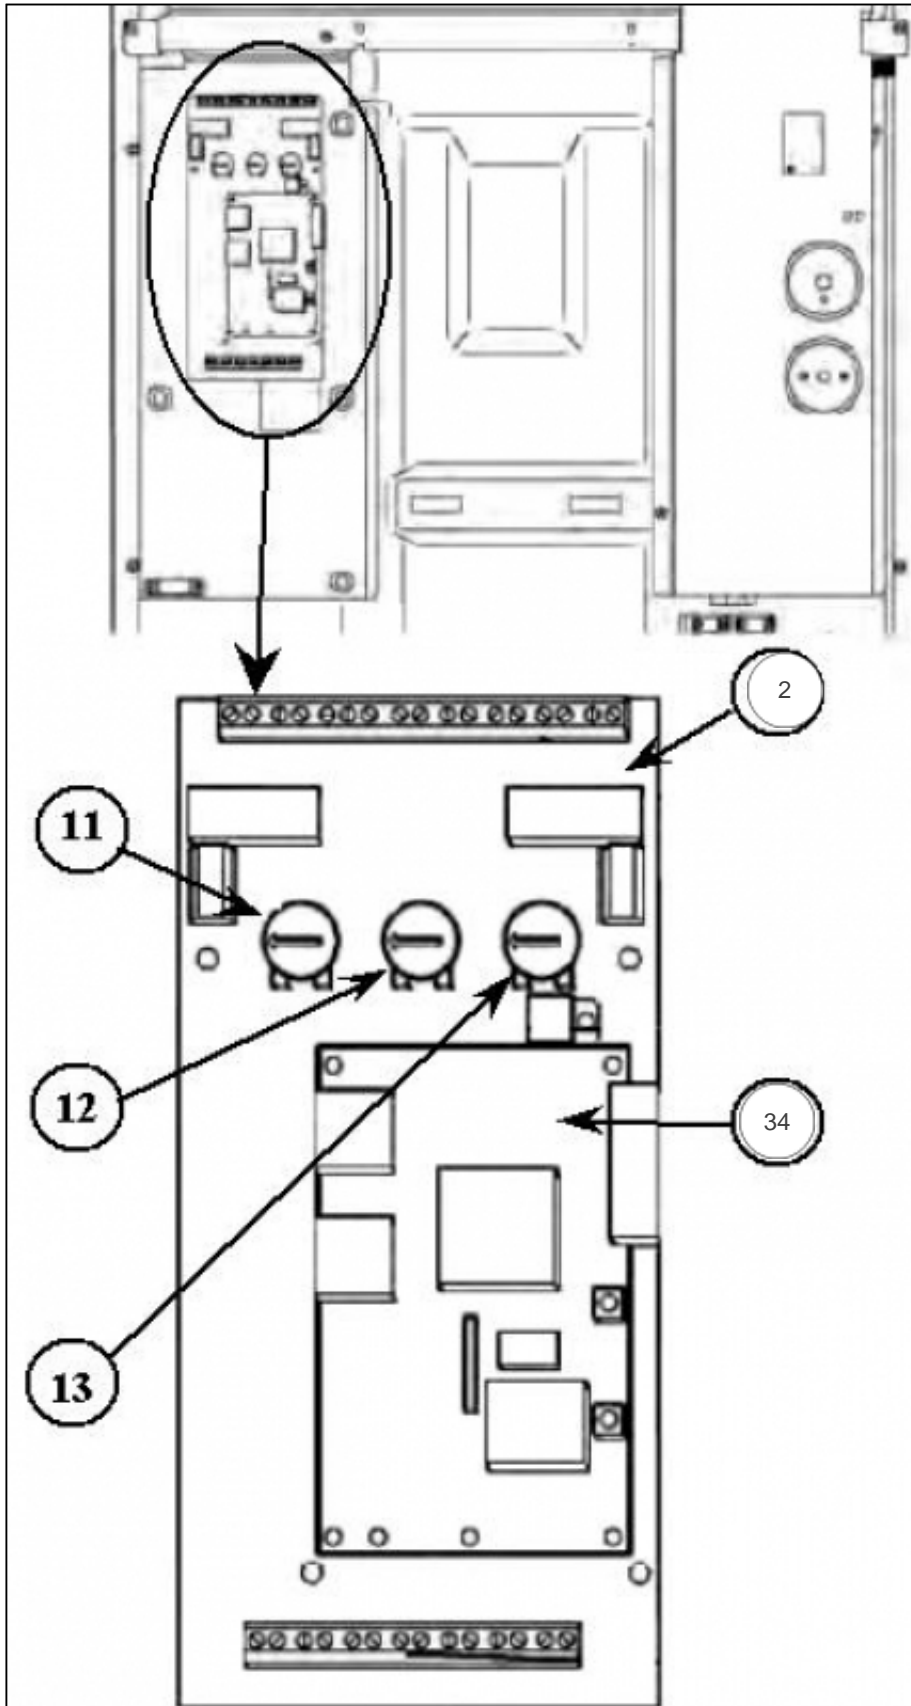

### Paramètres

Référence	Couleur	Puissance(KW)	Lettre
700558	Blanche	11,52	B

Vue générale + Ballon

## Références

Repère	Libellé	B
	BALLON EAU CHAUDE	171899
8	INTERRUPTEUR 1240	072024
32	UNITE AFFICHAGE 1240	072026
45	BOUTON POTENTIOMETRE DIA. 24	071998

11394308