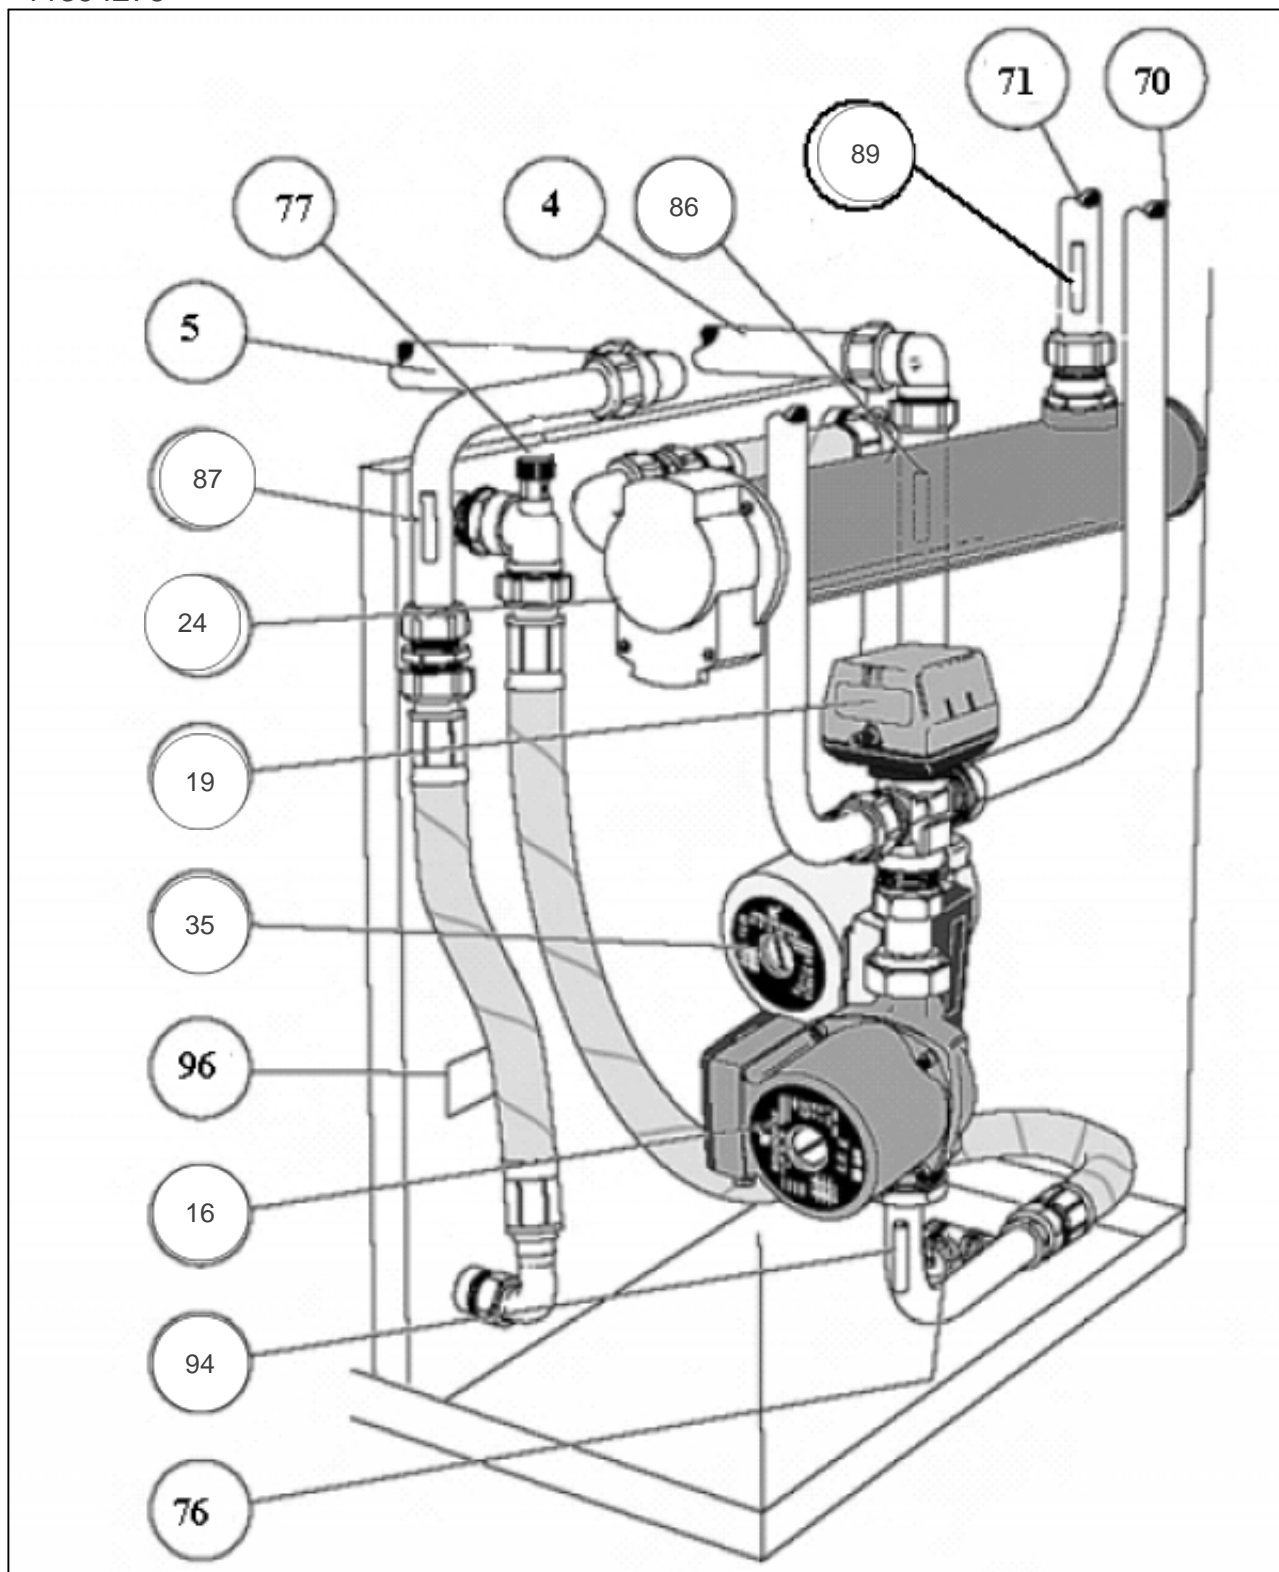

11394276

Références

Repère	Libellé	B
	VANNE 3 VOIES HONEYWELL REF 424202	071405
19	MOTEUR VANNE 3 VOIES	071507
24	APPOINT ELECTRIQUE 1220-12KW/1120-8/12KW	071508
35	CIRCULATEUR	071521
35	CIRCULATEUR CAPTEUR	071520
86	TUBE APPOINT ELECTRIQUE	171880
94	SONDE TEMPERATURE DEPART/RETOUR	071535