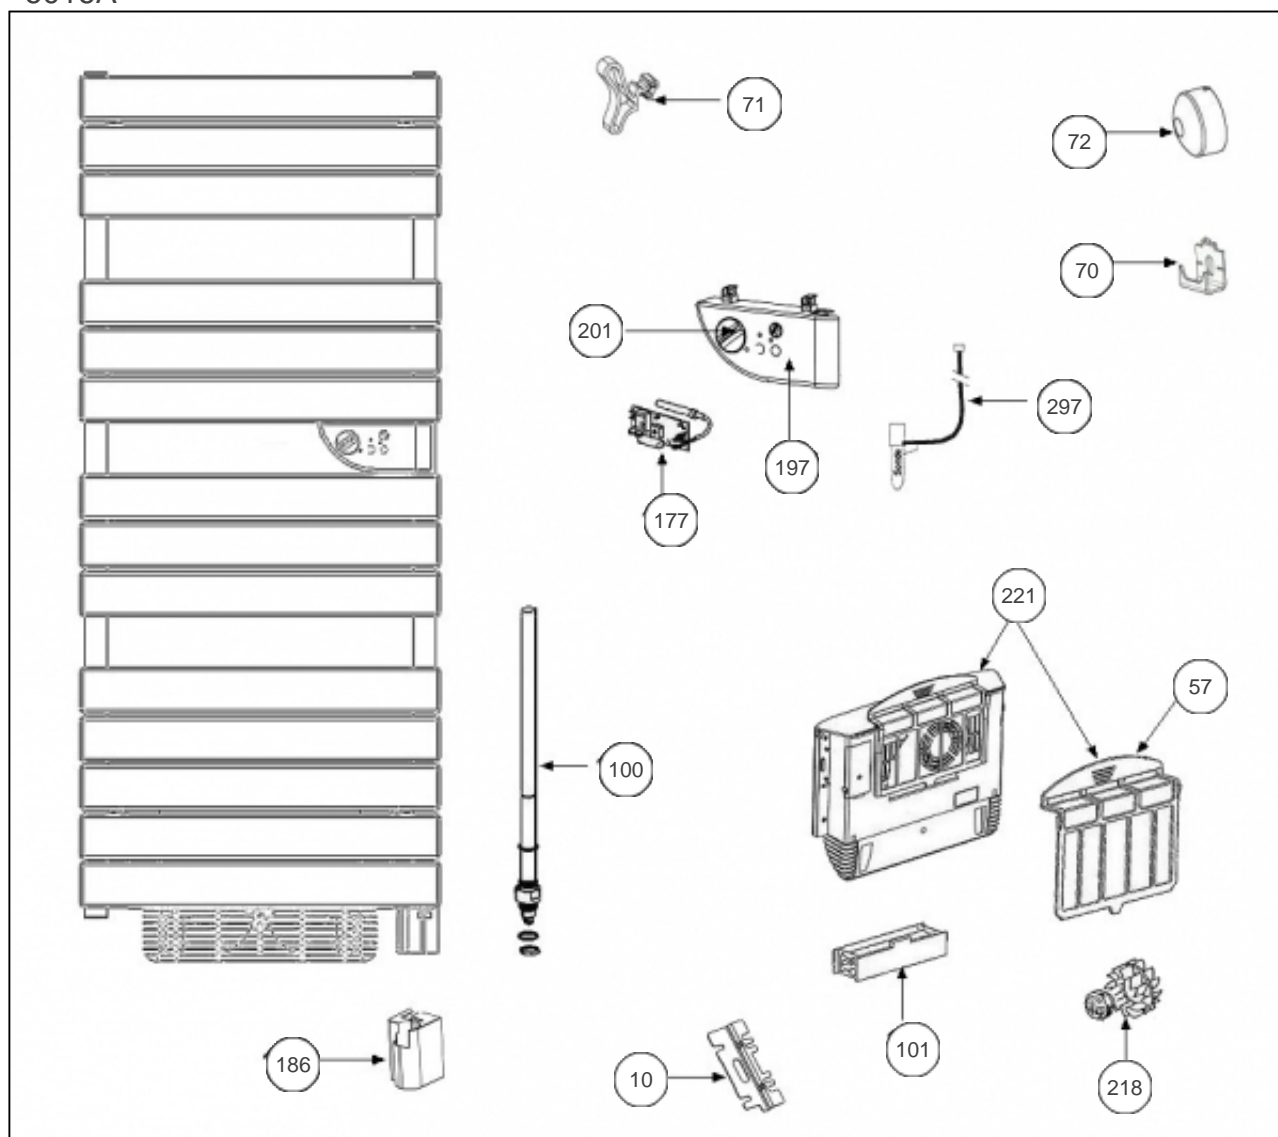

### Paramètres

Référence	Puissance(W)	Tension (V)	Capacité/Largeur	Couleur	Lettre
861017	750+1000	230	550	BLANC	E

6016A

---