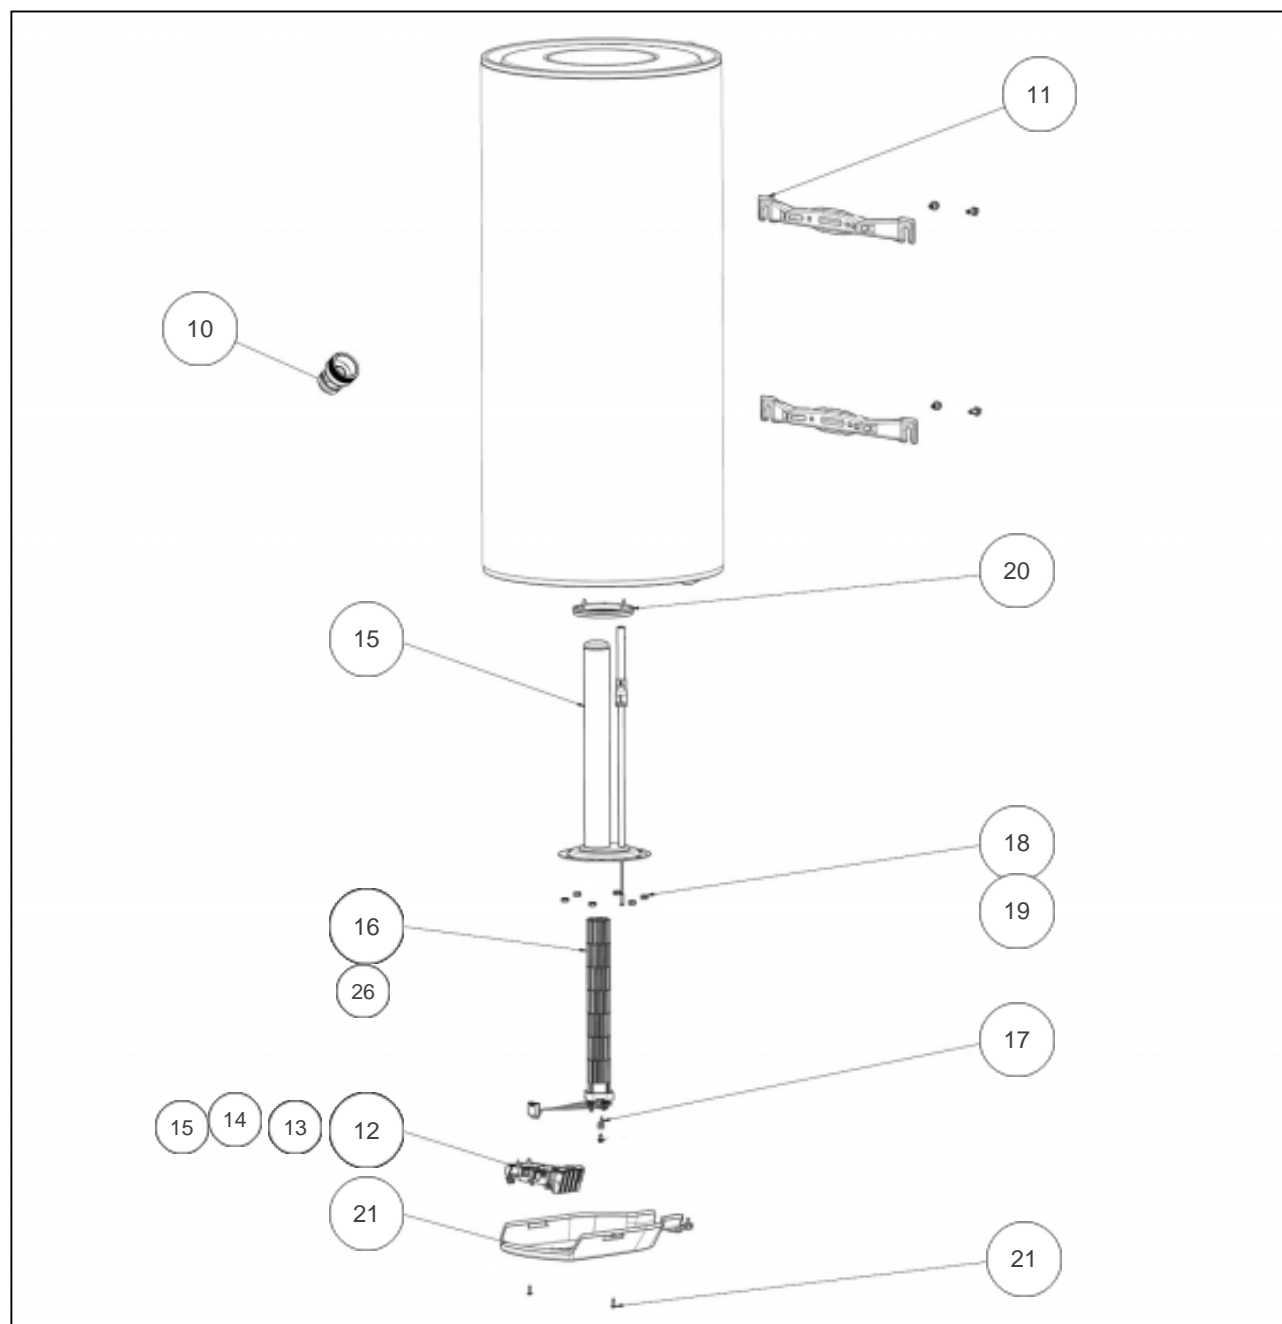

### Produits

Référence	Nom	Lettre
156211	ZENEO COMP ACI HYB VM 100L 1200M	B

### Paramètres

Référence	P Elec (W)	Poids (kg)	Profondeur (mm)	Hauteur (mm)	Diam (mm)	Classe	Sens de rotation	Temps de chauffe (h)	Vitesse de chauffe (°C/h)	Tension (V)	Capacité (l)	Lettre	
156211	1200	32	590	740	570	C	0.24	1.15	177	5h29	230	100	B