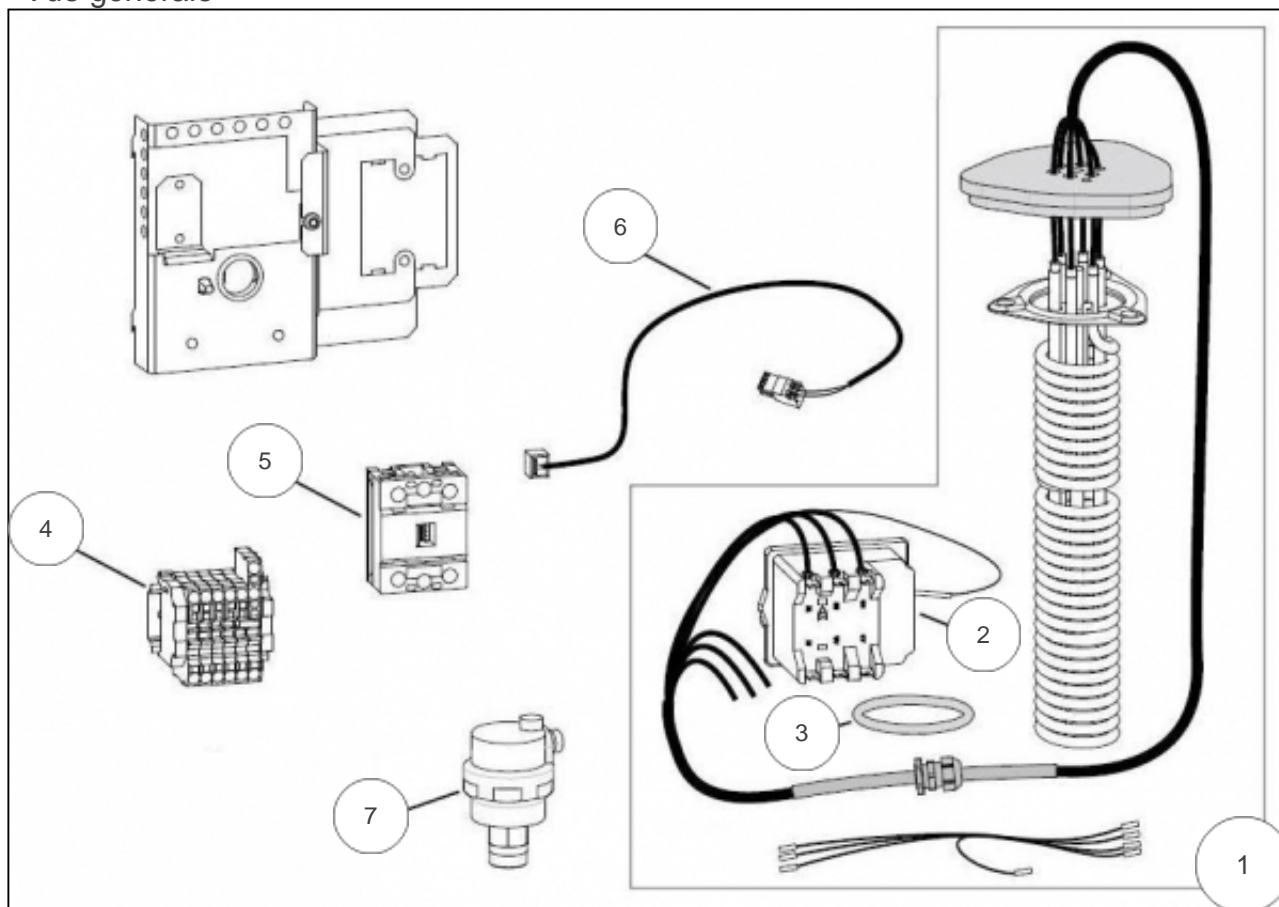

## Produits

---

Référence	Nom	Lettre
073987	APPOINT 9 KW 400V TRIPHASE	

Vue générale

## Références

Repère	Libellé	
1	RESISTANCE THERMOPLONGEUR	965905
2	THERMOSTAT SECU TRI 80°C	178992
3	JOINT	142739
4	BORNIER TRIPHASE	106483
5	RELAIS STATIQUE	165628
6	FAISCEAU MODUL APPOINT TRI	109737
7	PURGEUR + VI R88/13	159410