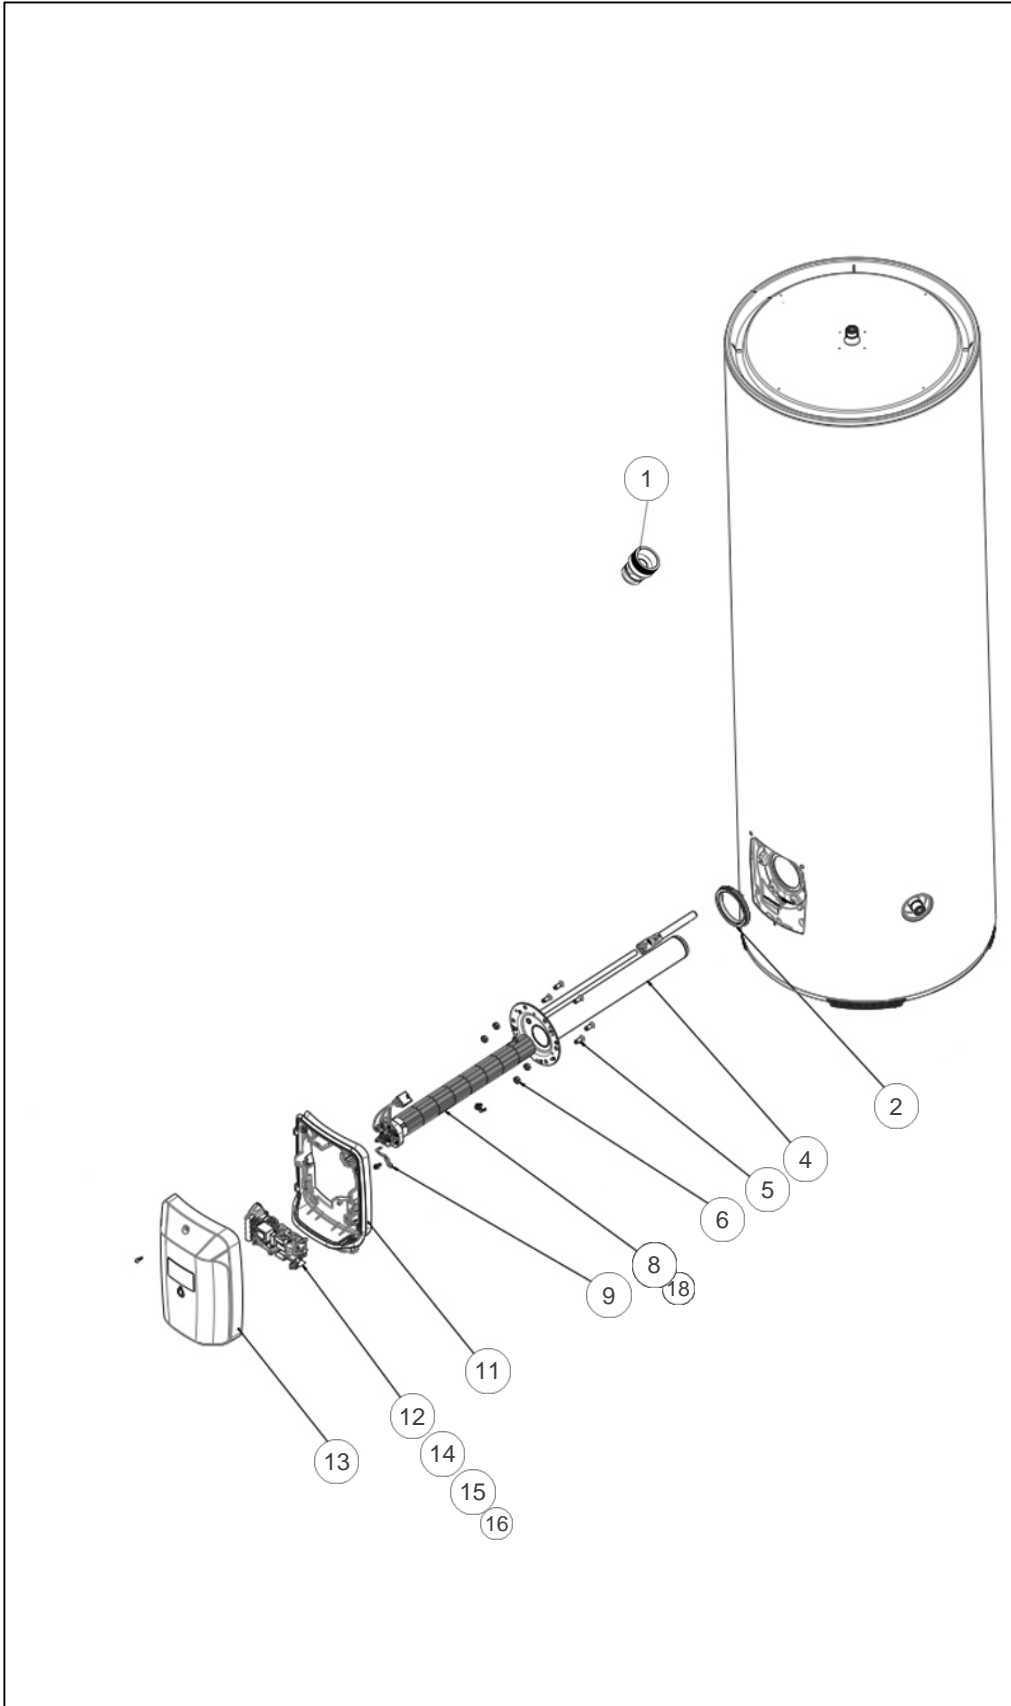

Atlantic Radiateurs & Eau Chaude Sanitaire

Produits

Référence	Nom	Lettre
154319	ZENEO ACI HYB VS 300L 3000M	D

Paramètres

Référence	Tension (V)	Diamètre (mm)	Poids (kg)	Profondeur (mm)	Hauteur (mm)	Classe énergétique	Consommation de refroidissement (kWh)	Temps de chauffe (h)	Classe Elec (A)	Capacité (l)	Lettre		
154319	kit 230	575	60	645	1765	C	1.87	0.18	537	6h18	3000	300	D

Références

Repère	Libellé	D
1	RACCORD DIELECTRIQUE TOURNANT 20X27	026060
2	JOINT A LEVRE D.82MM	099060
4	CORPS DE CHAUFFE + JOINT ACI HYB.	030147
5	VIS ANTI-ROTATION HM8 X1	026063
6	ECROU HM8 X1	026064
8	RESISTANCE STEATITE 3000W + CONNECTEUR	060480
9	PATTE FIL UNIVERSELLE 2021	026513
11	CAPOT FIXE VS HZ	022989
12	THERMOSTAT ELECTRO KITABLE 230V	029992
13	CAPOT MOBILE VS HZ+ VOYANT GOUTTE 2021	022988
14	CARTE DE PUISSANCE MONOPHASEE (VERTE)	099110
15	CARTE DE PUISSANCE TRI 400V (ROUGE)	070210
16	CARTE DE PUISSANCE TRI 230V <i>Attention: Remplacer également la résistance en TRI 230V - Replace also the resistor TRI 230V</i>	070220
18	RESISTANCE STEATITE 3000W 230 TRI <i>Attention: Remplacer également la carte de puissance 070220 - Replace also the electronic card 070220</i>	060484