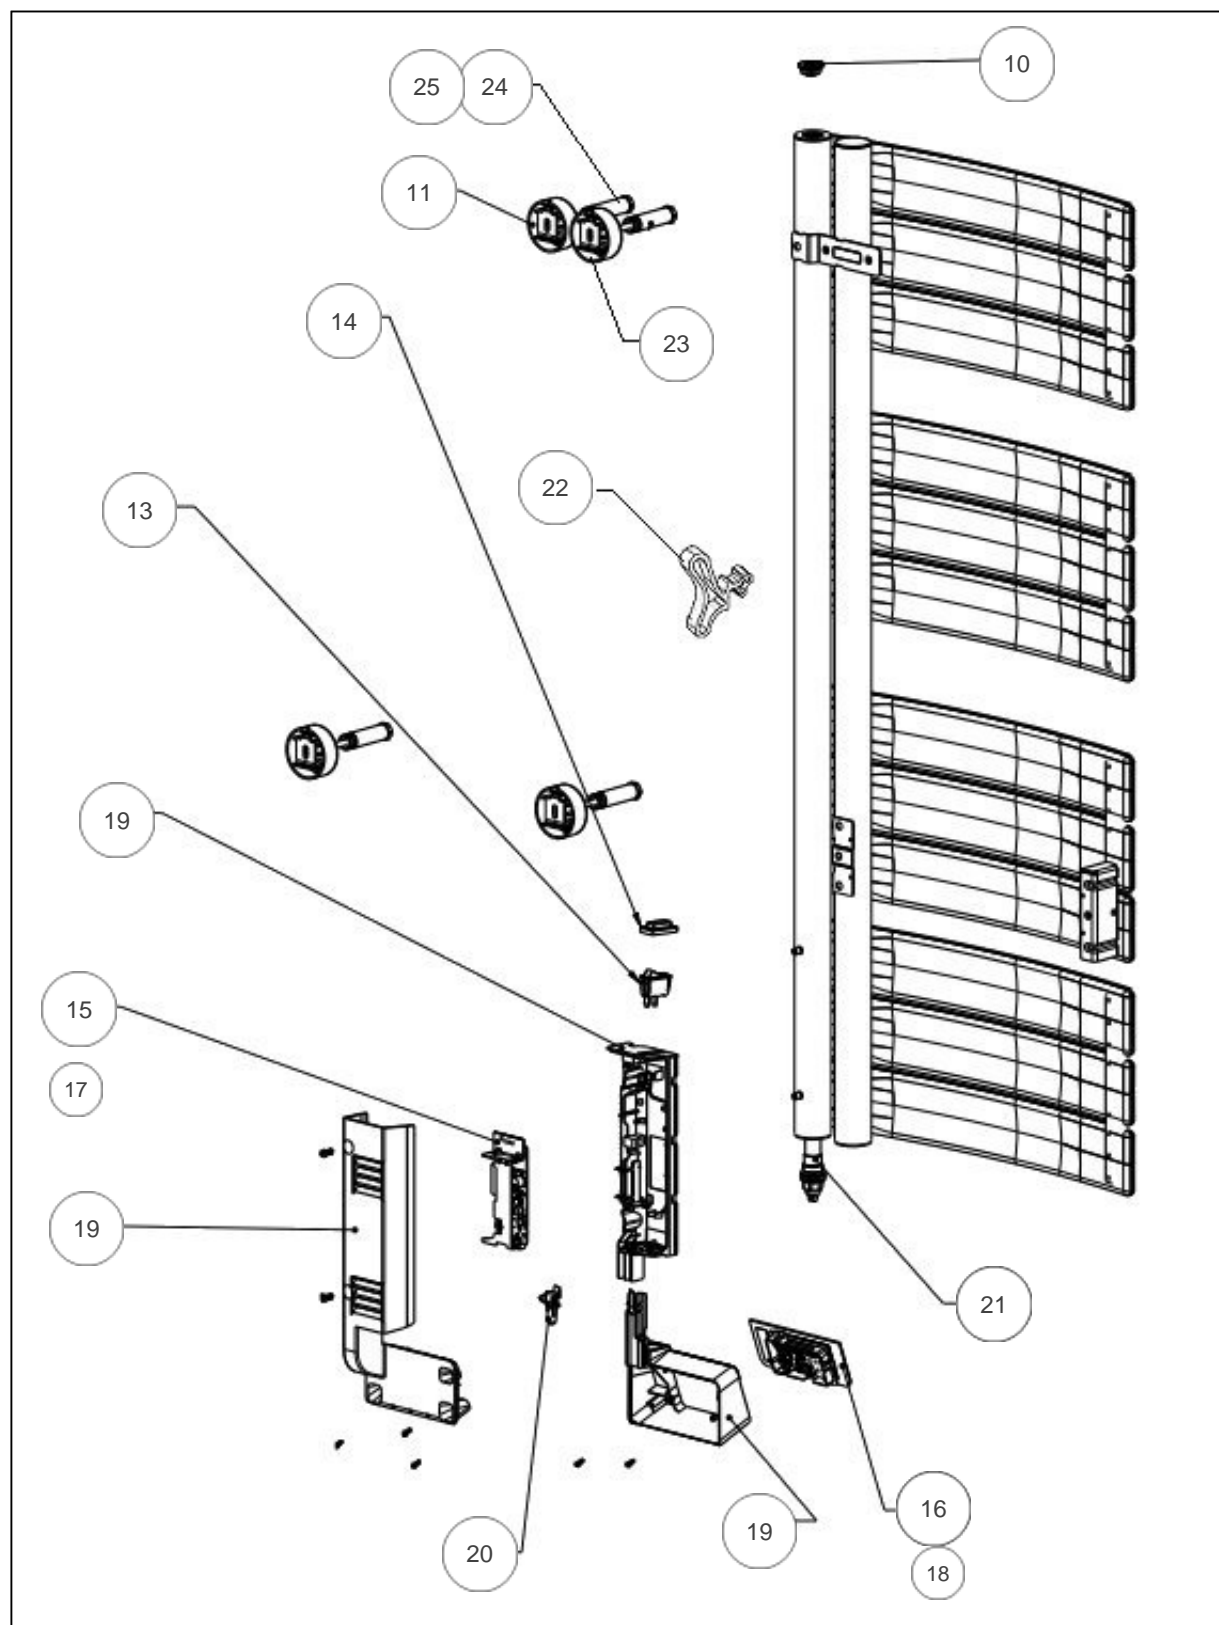

Atlantic Radiateurs & Eau Chaude Sanitaire

Produits

Référence	Nom	Lettre
852665	NEFERTITI DIGIT ETROIT MATD 0750W CARAT	B

Paramètres

Référence	Puissance(W)	Lettre
852665	750	B

Références

Repère	Libellé	B
10	PURGEUR D AIR 1/2	083456
11	KIT SUPPORT MURAL	098602
13	INTERRUPTEUR	082025
14	CACHE INTERRUPTEUR	083374
15	CARTE DE PUISSANCE	088418
16	COMMANDE DIGITALE IC1 PROG 86	088480
17	FAISCEAU PUISSANCE IC1	083457
18	FAISCEAU BOITIER DE COMMANDE	083458
19	BOITIER PLASTIQUE SANS CARTE BLC GRANIT	091527
20	SONDE DE TEMPERATURE	088462
21	RESISTANCE 750W IC1 HTC + JOINT	086554
22	PATERE BLANC GRANIT	094165
23	CACHE FIXATION MURALE X4 BLC	899806
24	ENTRETOISE LONGUE X4 BLANC CARAT/GRANIT	098630
25	VIS M4 HEXAGONALE (X1)	098574