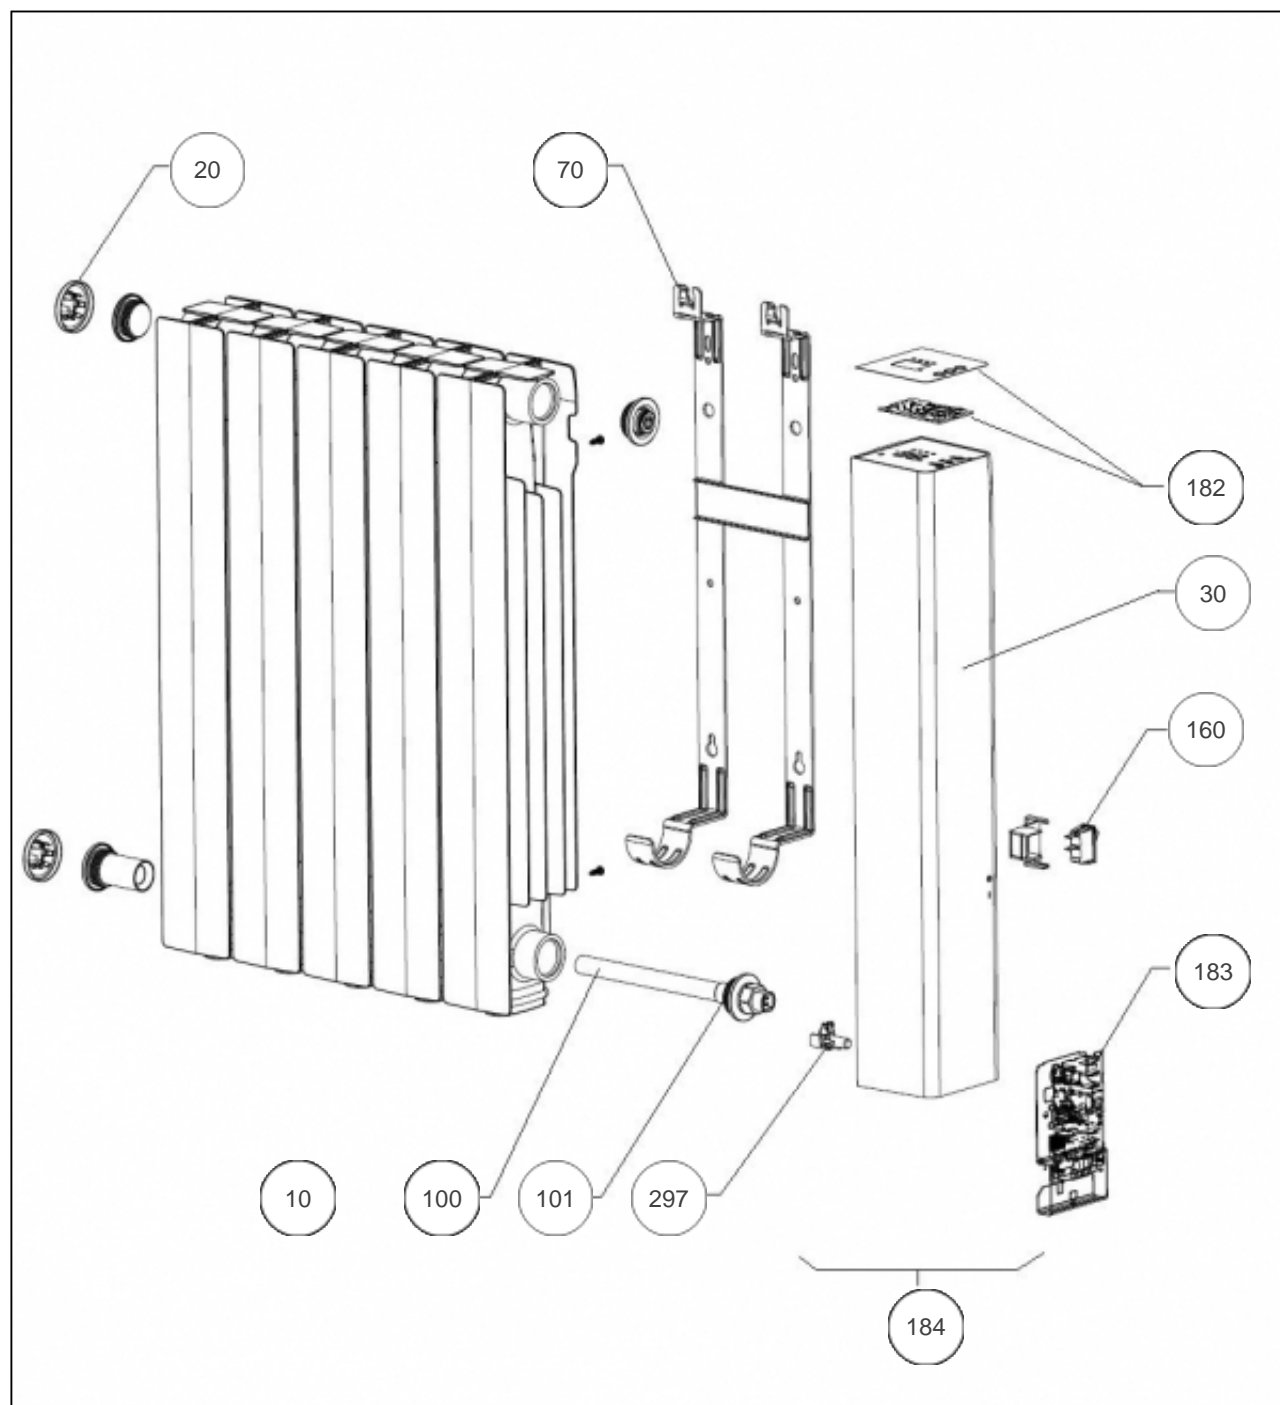

Atlantic Radiateurs & Eau Chaude Sanitaire

Produits

Référence	Nom	Lettre
524707	ACCESSIO DIGIT H 0750W BLC	C

Paramètres

Référence	Puissance(W)	Lettre
524707	750	C

Références

Repère	Libellé	C
10	KIT FILERIE FLEG3 300 A 1250W	082177
20	CACHE ESTHETIQUE BOUCHON (X1)	091392
30	JOUE DROITE SEULE ATL + LEXAN	091394
70	SUPPORT MURAL 750/1000W	098359
100	RESISTANCE 750W + JOINT	086449
101	JOINT RAQUETTE	084055
160	INTERRUPTEUR UNIPOLAIRE	082175
182	CARTE IHM DE COMMANDE	087297
183	CARTE DE PUISSANCE 12-60-0804	087295
184	JOUE COMPLETE ATL 300 A 1250W	087303
297	SONDE THERMOSTAT	082176