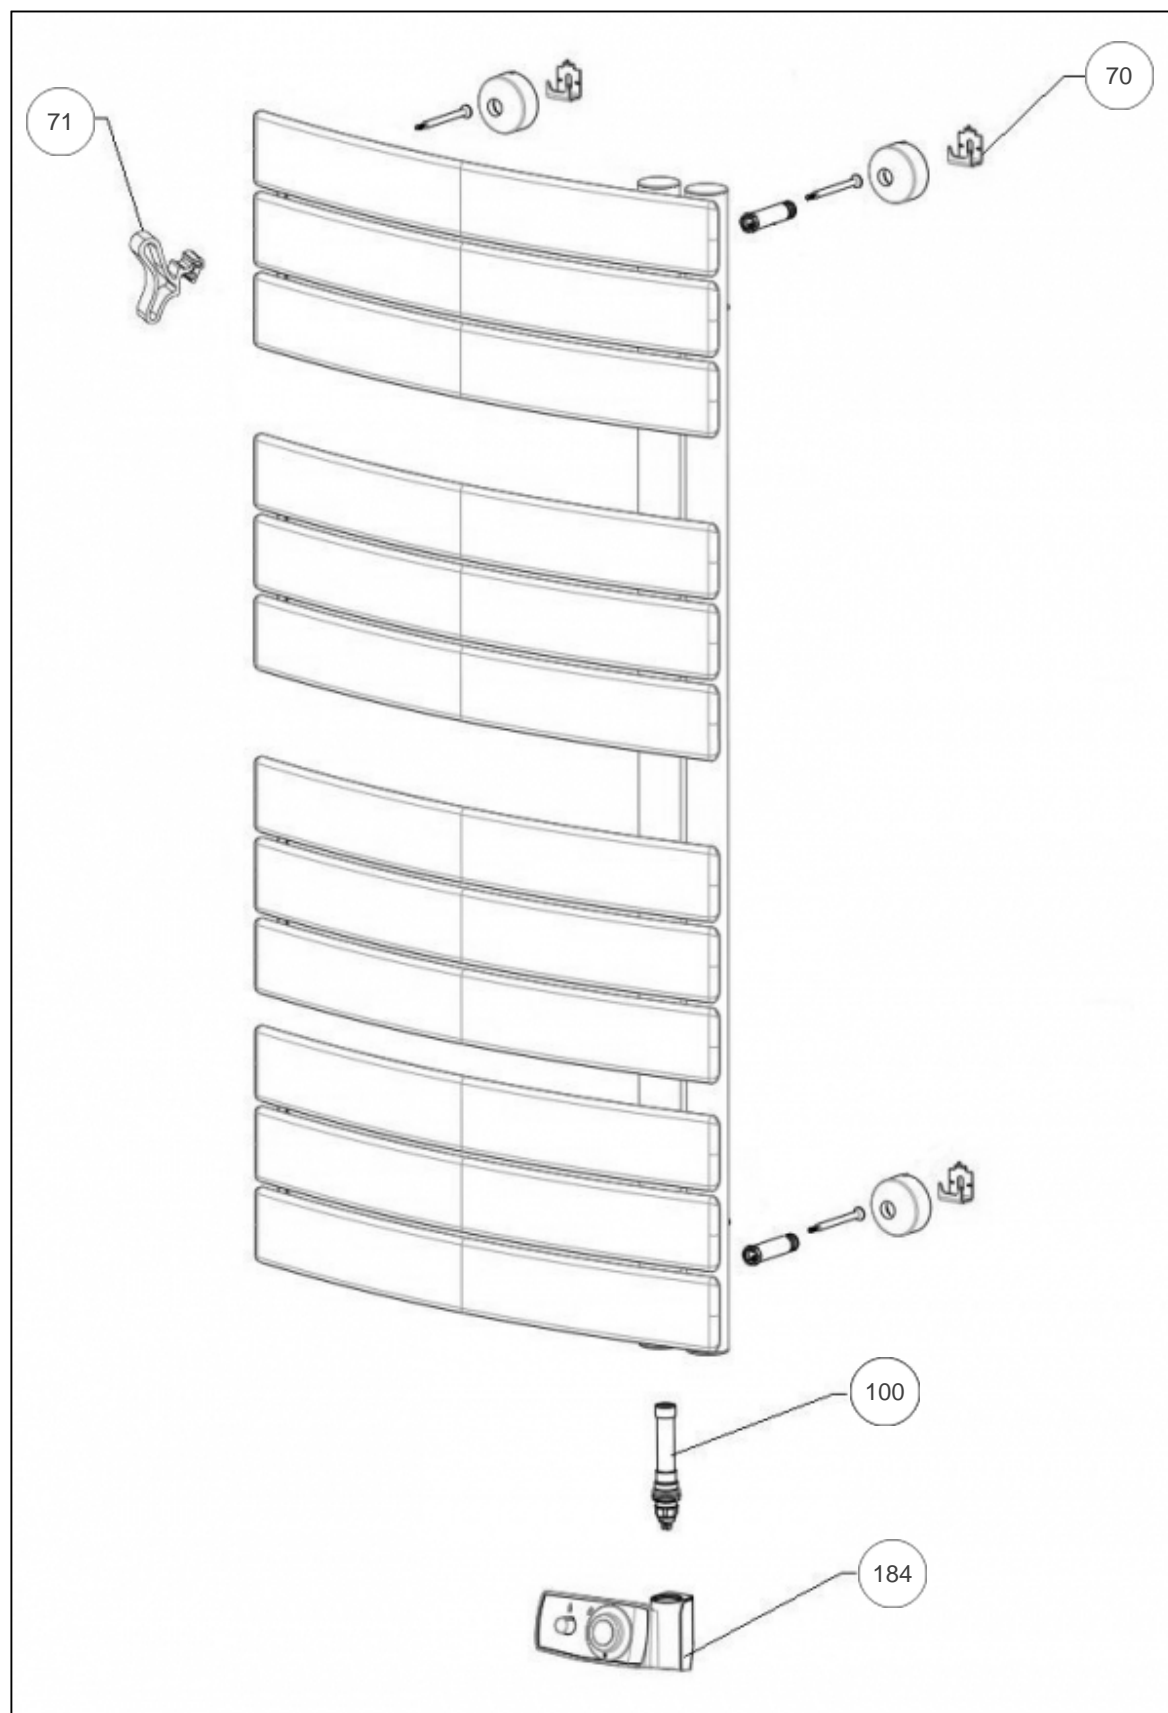

Atlantic Radiateurs & Eau Chaude Sanitaire

Produits

Référence	Nom	Lettre
852656	NEFERTITI ETROIT MATD 0750W PRUNE	B

Pièces de couleur -> nous consulter

Références

Repère	Libellé	B
70	FIXATIONS MURALES (CROCHETS, VIS)	098106
71	KIT PATERE ETROIT-MIXTE PRUNE	094097
100	RESISTANCE 750W + JOINT	086398
184	BOITIER THERMOSTAT CPT GRIS ATL	088217