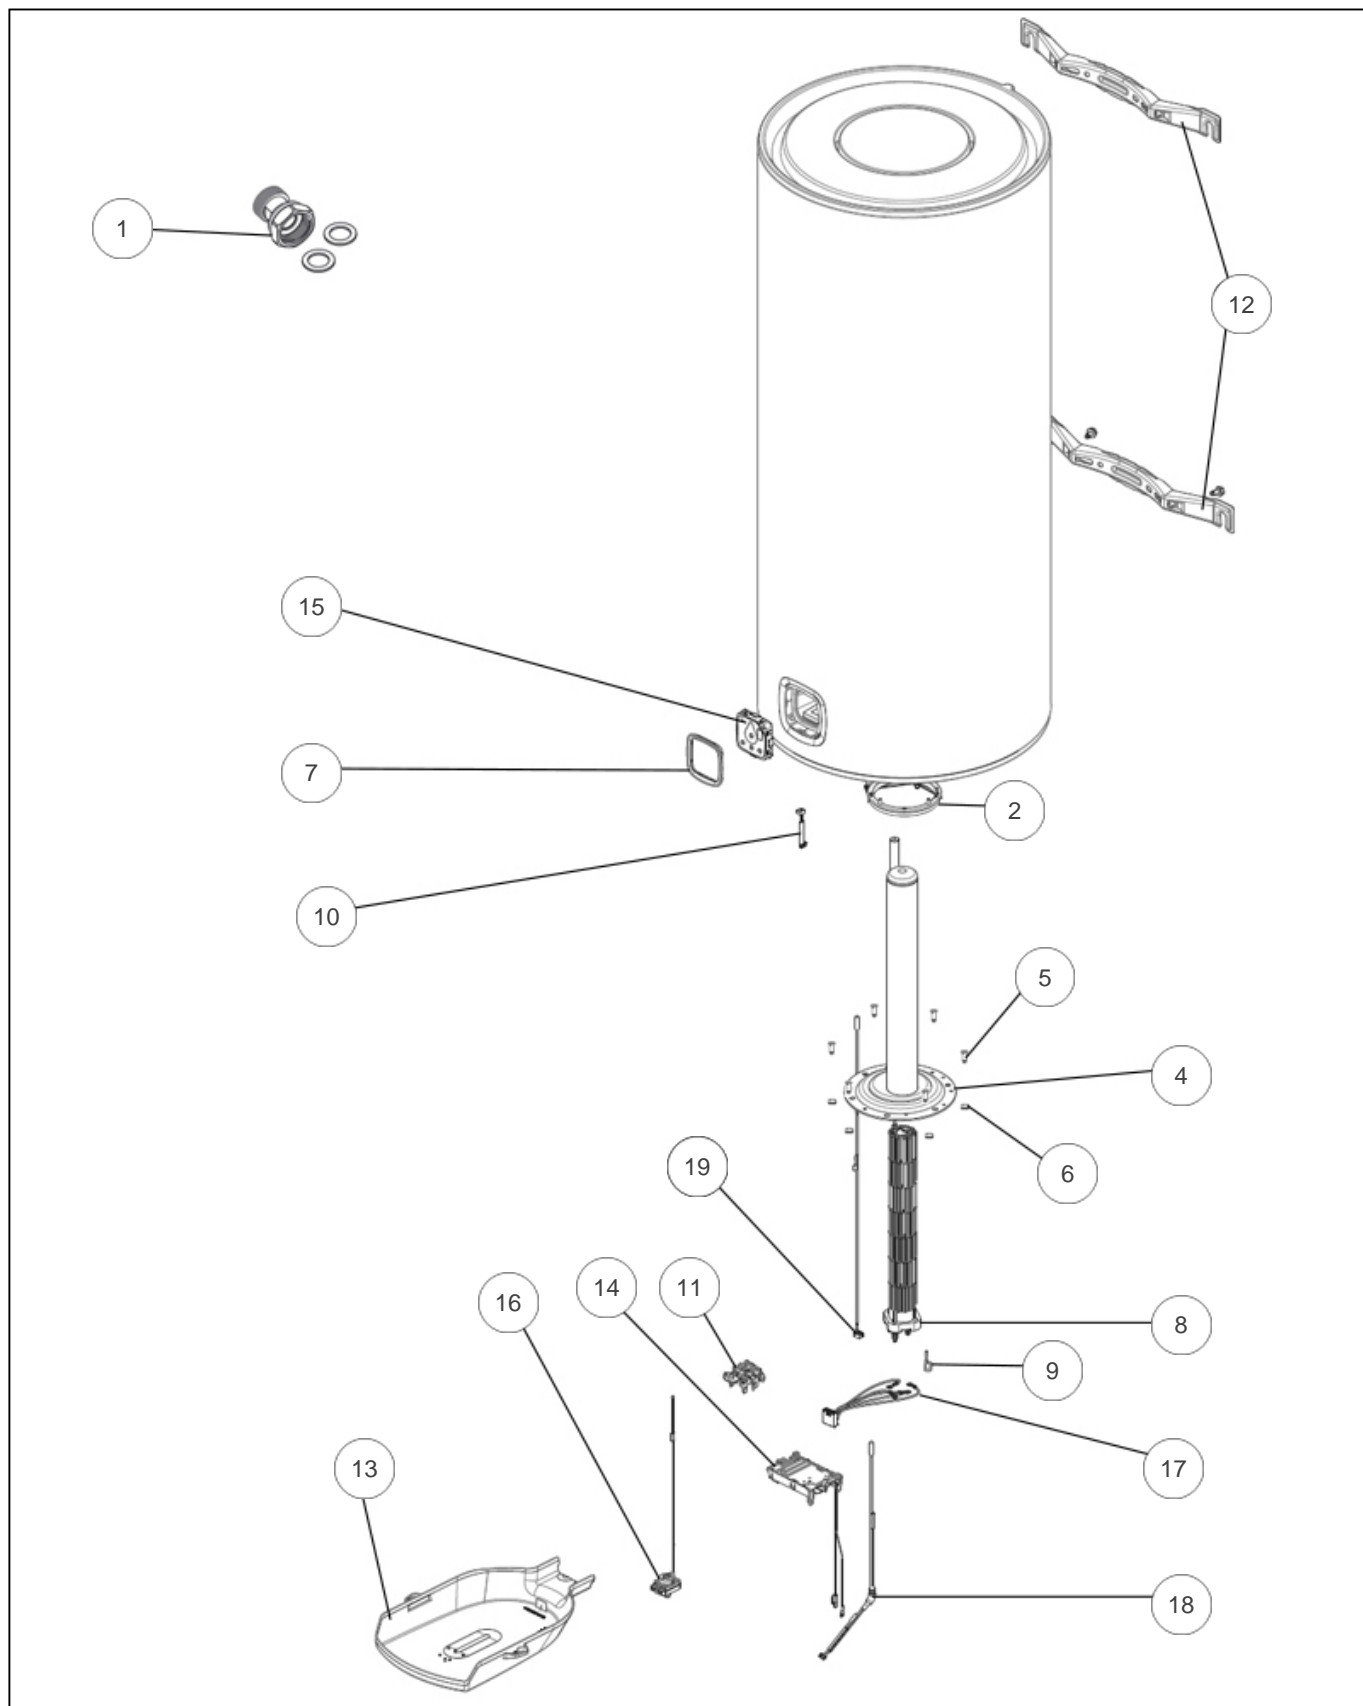

Atlantic Radiateurs & Eau Chaude Sanitaire

Produits

Référence	Nom	Lettre
154116	AQUEO ACI HYB VM 150L 2200M	A

Paramètres

Référence	Poids (kg)	Hauteur (mm)	Largeur (mm)	Profondeur (mm)	Constante de refroidissement (K/W)	V ₀ (l/h)	Temps de chauffe (h)	Puissance (W)	Tension (V)	Capacité (l)	Lettre
154116	35	1155	513	1.53	0.21	275	4h27	2200	230	150	A

Références

Repère	Libellé	A
1	RACCORD DIELECTRIQUE TOURNANT 20X27	026060
2	JOINT A LEVRE D.112MM	040158
4	CORPS DE CHAUFFE ACI HYBR. D.195 + JOINT	030141
5	VIS ANTI-ROTATION HM8 X1	026063
6	ECROU HM8 X1	026064
7	ENJOLIVEUR IHM WATER DROP	023518
8	RESISTANCE STEATITE 2200W + CONNECTEUR	099105
9	PATTE FIL UNIVERSELLE 2021	026513
10	CABLE DE LIAISON IHM	023452
11	SUPPORT THERMOSTAT SBLC	023519
12	ETRIER PEINT N4	022869
13	CAPOT INFERIEUR VM	023476
14	CARTE DE REGULATION + FAISCEAU ACI	026530
15	COMMANDE DIGITALE HM003 SF EWNW01 DHW	026529
16	THERMOSTAT DE SECURITE SBL2	030466
17	FAISCEAU STEATITE TH105 PF T5	026535
18	SONDE DOIGT DE GANT FILAIRE T5	026531
19	SONDE QUANTITE EAU CHAUDE VM 150L T5	026532