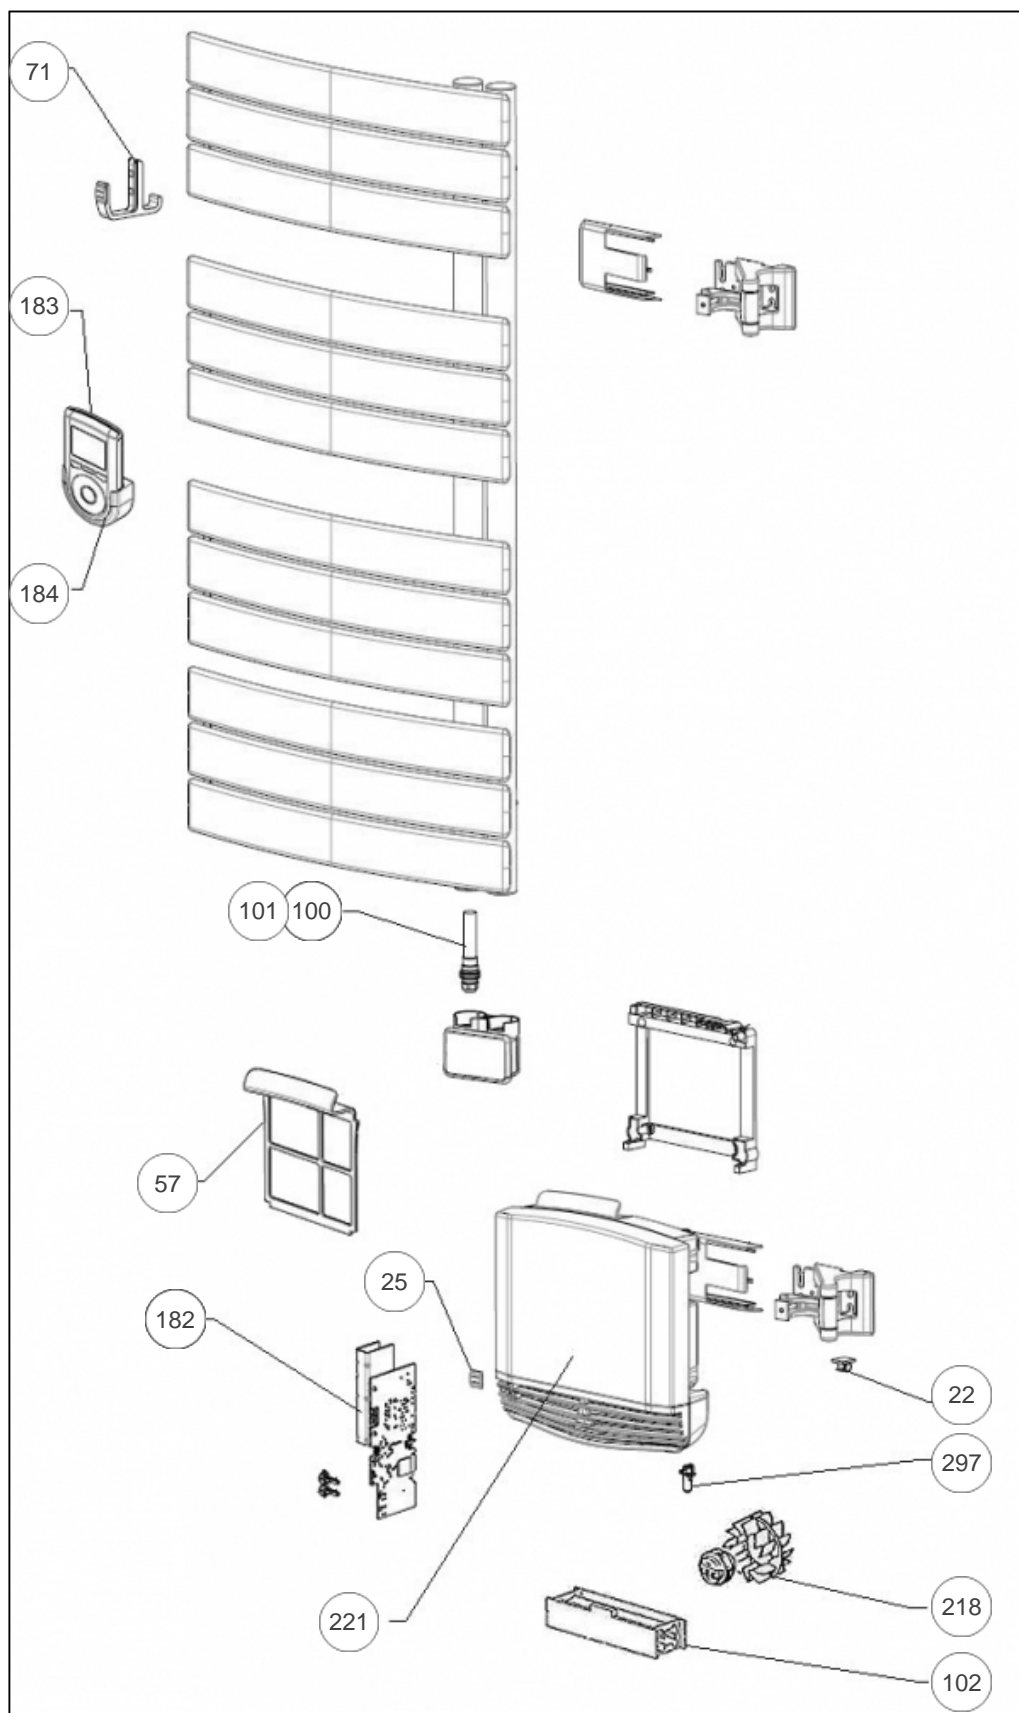

Atlantic Radiateurs & Eau Chaude Sanitaire

Produits

Référence	Nom	Lettre
802348	NEFERTITI MATD 1500W GRAIN CUIR	A

Pièces de couleur -> nous consulter

Paramètres

Référence	Puissance(W)	Lettre
802348	1500	A

Références

Repère	Libellé	A
22	PASSE CABLE CHARNIERE	094052
25	BUTEE ELASTOMERE	094056
57	FILTRE POUR BLOC VENTILATION GRIS	088107
71	KIT PATERE GRAIN DE CUIR MOD. PIVOTANT	094107
100	RESISTANCE PILOTEE 500W + JOINT	086404
101	CABLE TP/THERMOSTAT PVCD PIVD/FIX GRIS	083609
102	RESISTANCE 1000W POUR BLOC VENTILATION	086407
182	CARTE ELECT. SEULE LPO PIVD 1500W PROG.7	087259
183	COMMANDE DIGITALE ATLANTIC + SUPPORT	087977
184	SUPPORT COMMANDE DEPORTEE	098350
218	ENSEMBLE MOTEUR + HELICE	088067
221	BLOC VENTILATION GRIS + FILTRE PIV.D	088118
297	SONDE BLOC VENTILATION	082093