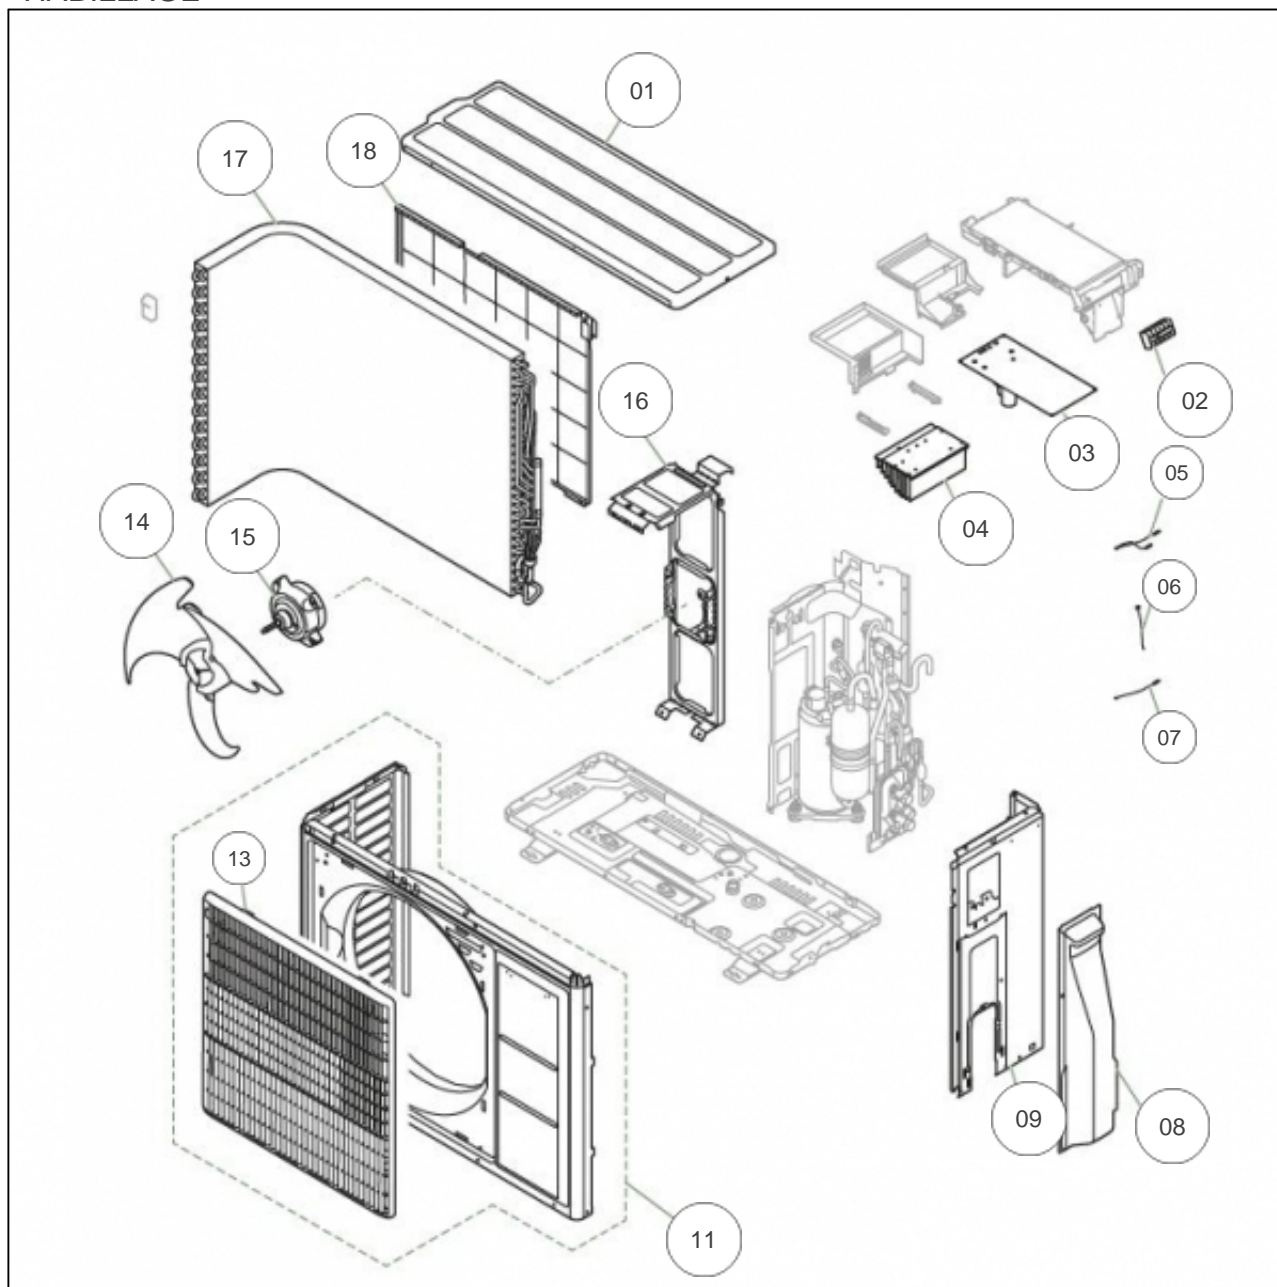

atlantic Pompes à Chaleur et Chaudières

Produits

Référence	Nom	Lettre
700227	WOYA060KLT	

HABILLAGE

Références

Repère		Libellé	
01	TOIT		169306
02	BORNIER DE RACCORDEMENT		169307
03	CARTE DE REGULATION		169308
04	RADIATEUR		169309
05	SONDE		169310
06	SONDE EXTERIEURE		169311
07	SONDE ECHANGEUR		169312
08	COUVERCLE		169313
09	COTE DROIT		169314
11	FACADE		169315
13	GRILLE DE PROTECTION		169316
14	HELICE		169317
15	MOTEUR		169318
16	SUPPORT MOTEUR		169319
17	ECHANGEUR DE CHALEUR		169320
18	FACE ARRIERE		169321