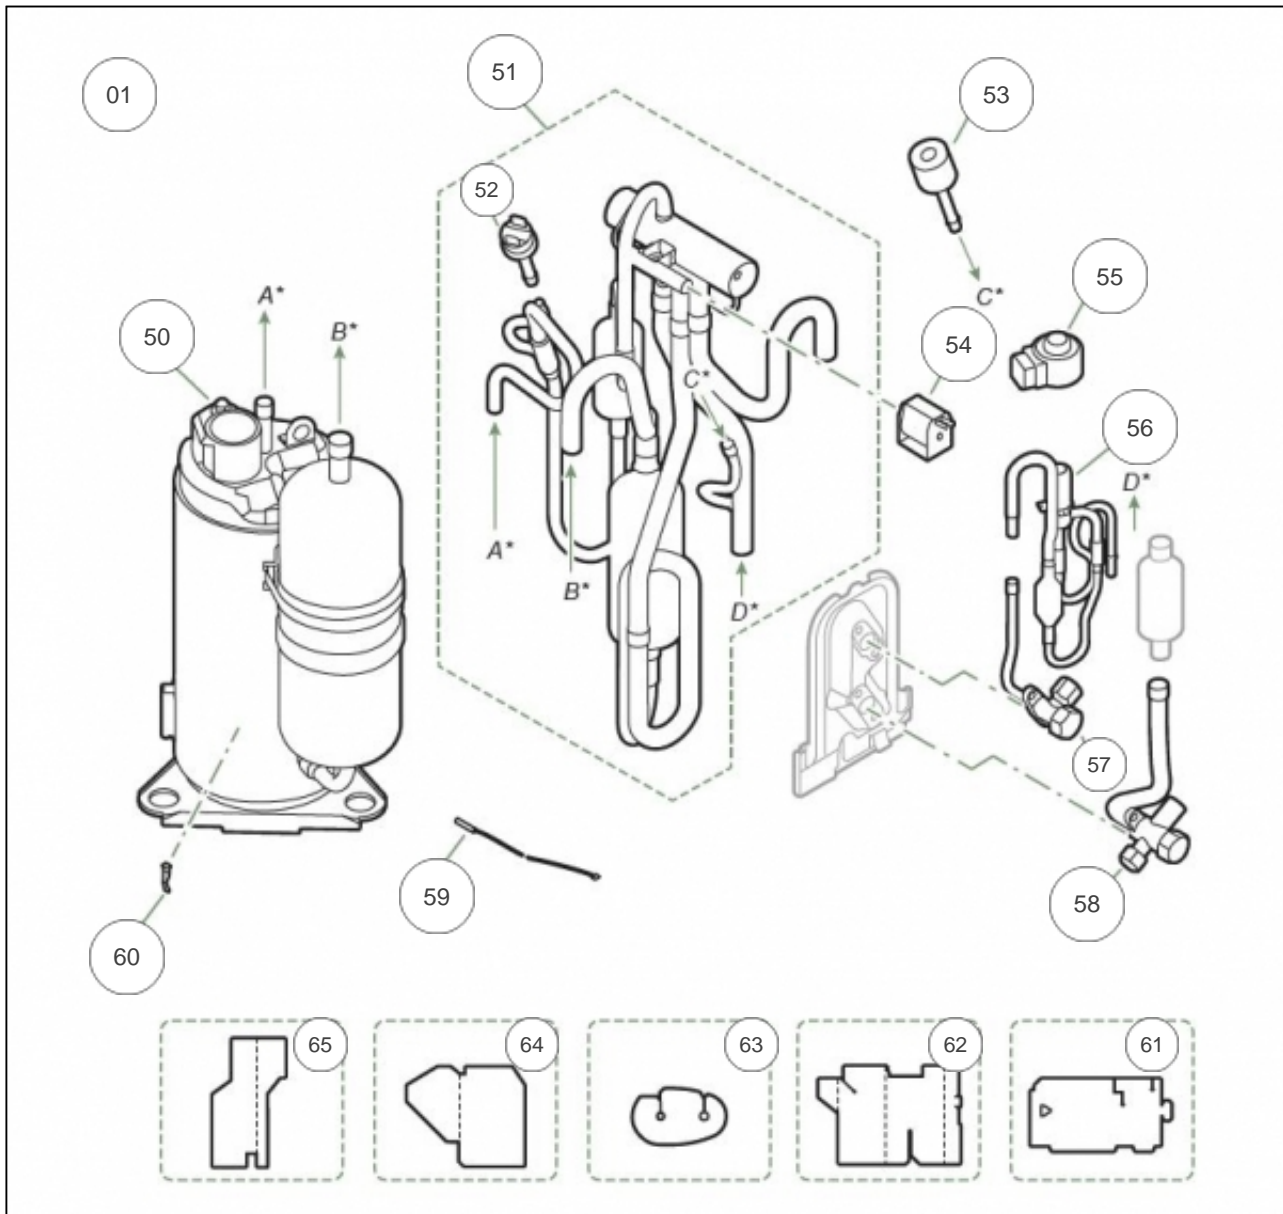

atlantic Pompes à Chaleur et Chaudières

Produits

Référence	Nom	Lettre
700227	WOYA060KLT	

HABILLAGE

Références

Repère		Libellé	
01	TOIT		169306
02	BORNIER DE RACCORDEMENT		169307
03	CARTE DE REGULATION		169308
04	RADIATEUR		169309
05	SONDE		169310
06	SONDE EXTERIEURE		169311
07	SONDE ECHANGEUR		169312
08	COUVERCLE		169313
09	COTE DROIT		169314
11	FACADE		169315
13	GRILLE DE PROTECTION		169316
14	HELICE		169317
15	MOTEUR		169318
16	SUPPORT MOTEUR		169319
17	ECHANGEUR DE CHALEUR		169320
18	FACE ARRIERE		169321

COMPRESSEUR

Références

Repère	Libellé	
01	KIT FONCTIONNEMENT	169270
50	COMPRESSEUR	169322
51	VANNE DIRECTIONNELLE	169323
52	PRESSOSTAT	169325
53	CAPTEUR DE PRESSION	169324
54	BOBINE VANNE DIRECTIONNELLE	169326
55	BOBINE DETENDEUR	169327
56	ENSEMBLE DETENDEUR	169328
57	RACCORD FRIGORIFIQUE LIQUIDE	169329
58	RACCORD FRIGORIFIQUE GAZ	169330
59	SONDE COMPRESSEUR	169331
60	SUPPORT DE SONDE	169332
61	ISOLANT	169333
62	ISOLANT	169335
63	ISOLANT	169336
64	ISOLANT	169337
65	ISOLANT	169338