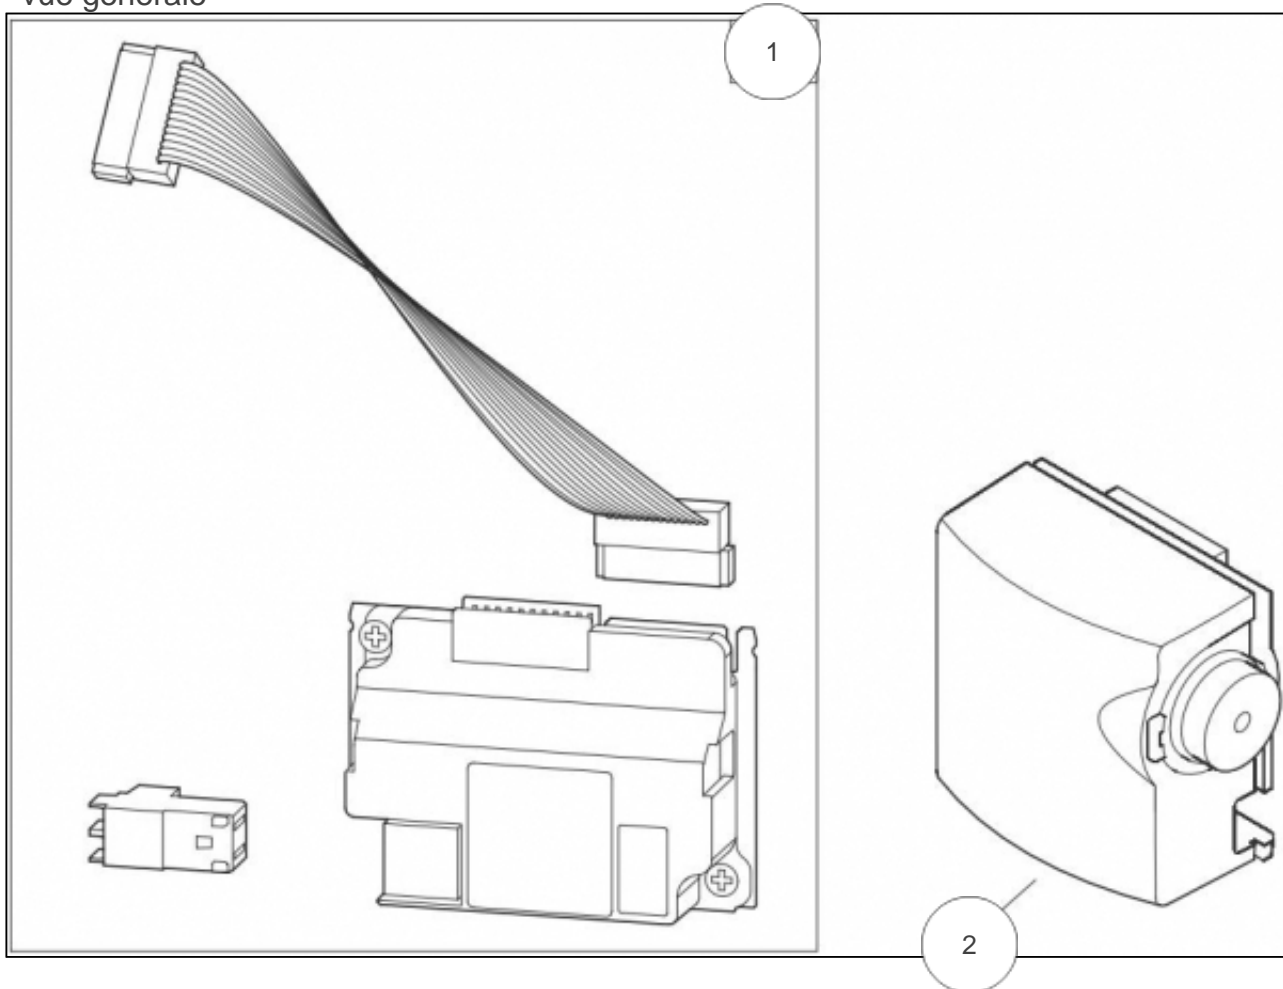

atlantic Pompes à Chaleur et Chaudières

Produits

Référence	Nom	Lettre
074021	KIT CASCADE MAITRE ATLANTIC GEOLIA	

vue generale

Références

Repère	Libellé	
1	INTERFACE OCI	139108
2	SONDE DE DEPART KHP	198746