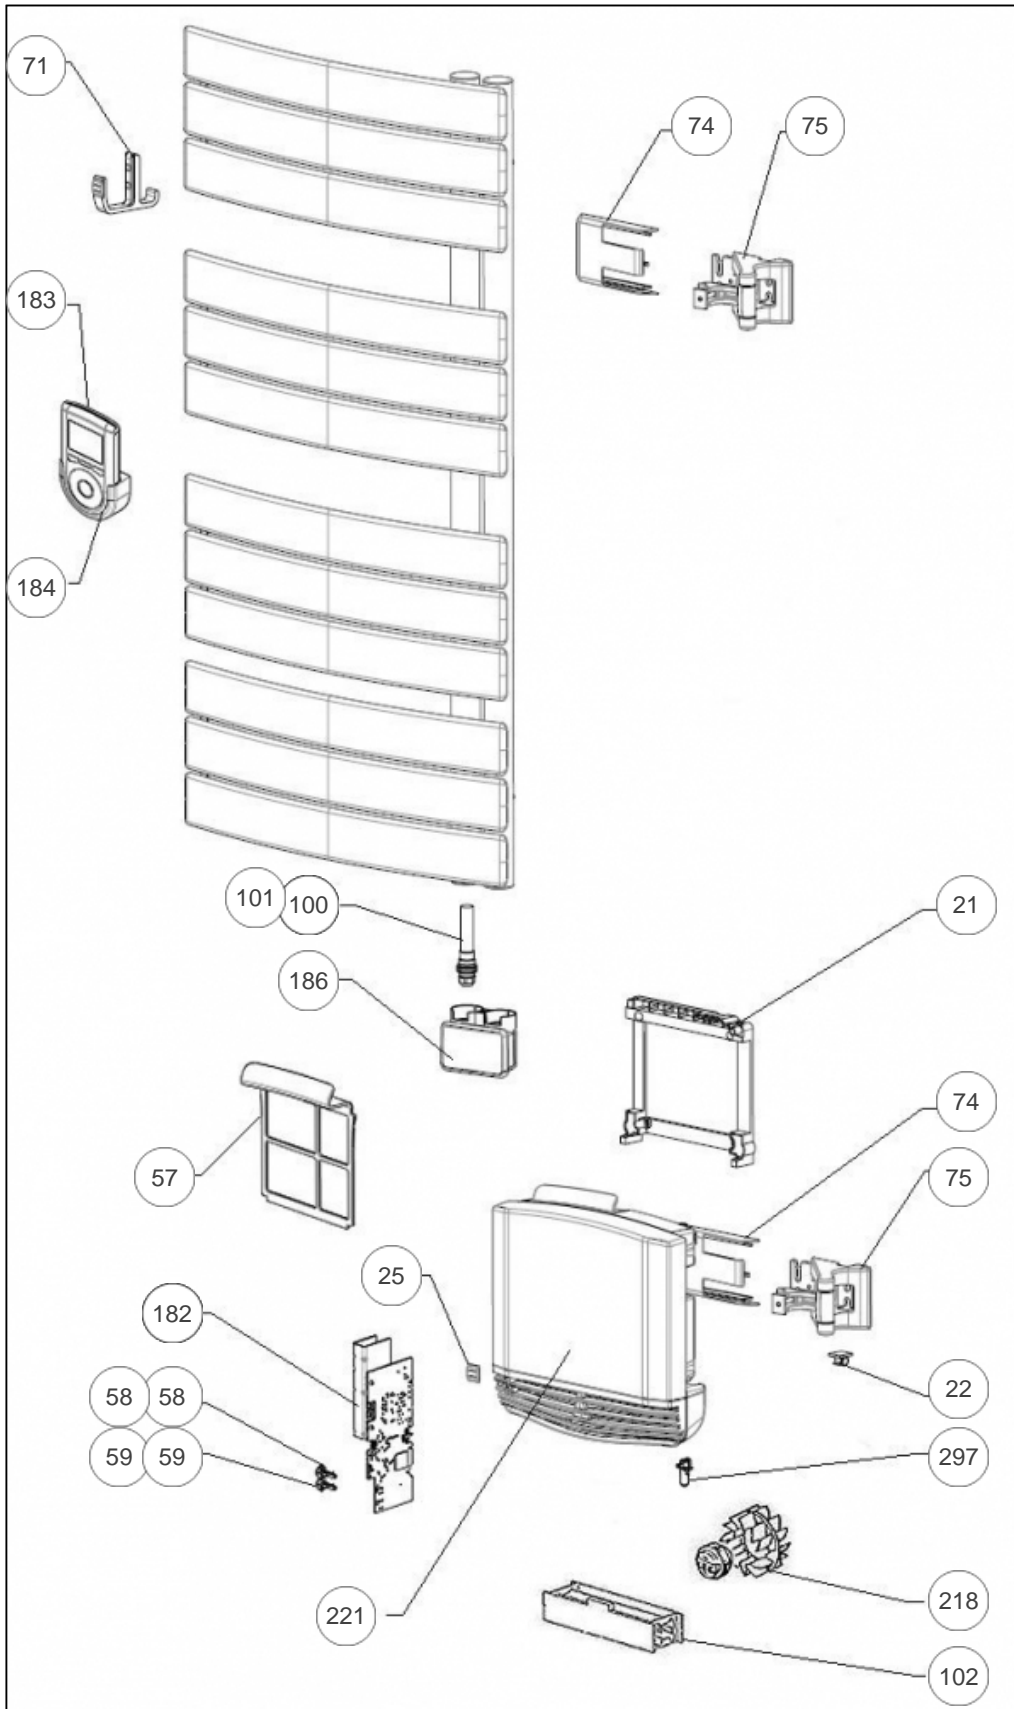

Références

Repère	Libellé	C
21	SUPPORT MURAL BLOC VENTILATION	098351
22	PASSE CABLE CHARNIERE	094052
25	BUTEE ELASTOMERE	094056
57	FILTRE POUR BLOC VENTILATION	088104
58	BOUTON TURBO BLOC VENTILATION <i>avant/before 14.29</i>	082094
58	BOUTON ON BLOC VENTILATION <i>depuis/since 14.29</i>	082211
59	BOUTON ON/OFF BLOC VENTILATION <i>avant/before 14.29</i>	082095
59	BOUTON OFF BLOC VENTILATION <i>depuis/since 14.29</i>	082212
71	PATERE ASSEMBLEE MOD. PIVOTANT	094053
74	CACHE ESTHETIQUE CHARNIERE	094055
75	ENSEMBLE PIVOT ASSEMBLE	094057
100	RESISTANCE PILOTEE 1000W + JOINT	086406
101	CABLE TP/THERMOSTAT PVCD PIVD/FIX BLANC	083610
102	RESISTANCE 1000W POUR BLOC VENTILATION	086407
182	CARTE ELECT. SEULE LPO MO/D 2000W PROG.9	087261
183	COMMANDE DIGITALE ATLANTIC + SUPPORT	087977
184	SUPPORT COMMANDE DEPORTEE	098350
186	BOITIER PLASTIQUE INFERIEUR	091367
218	ENSEMBLE MOTEUR + HELICE	088067
221	BLOC VENTILATION (SANS CARTE REGULATION)	088103
297	SONDE BLOC VENTILATION	082093