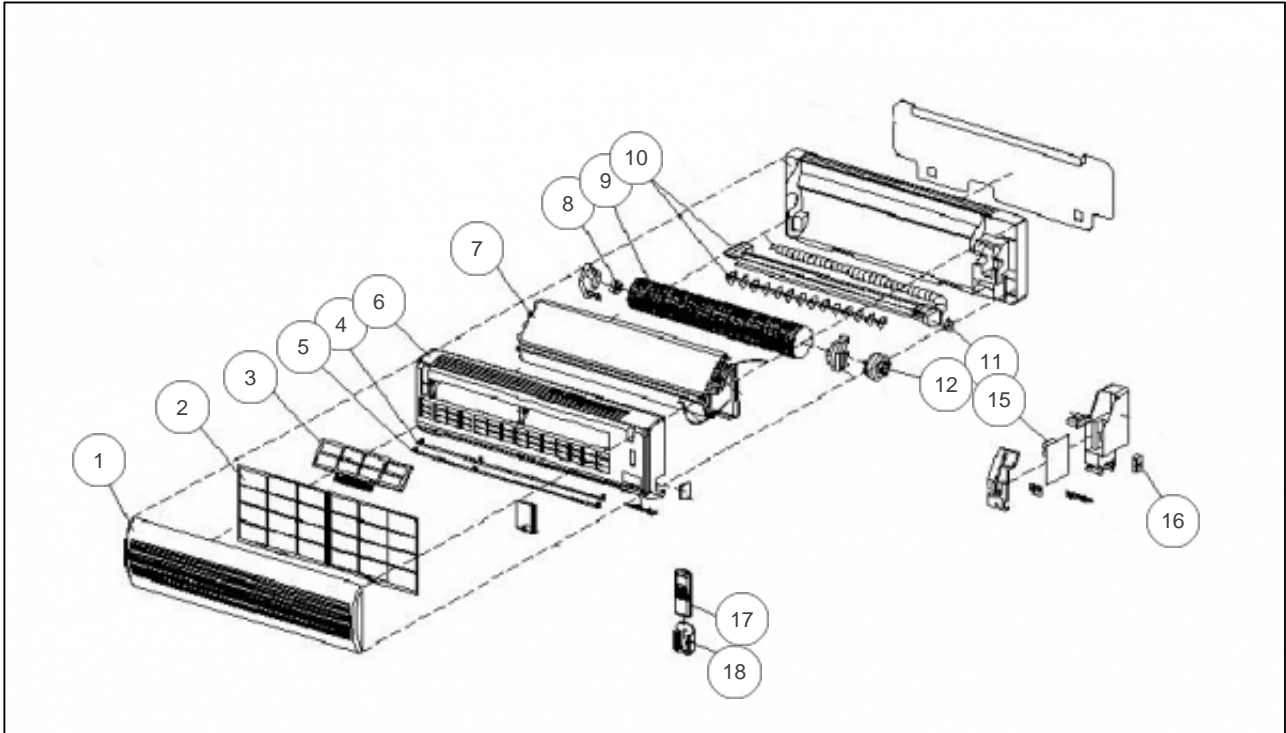

atlantic Climatisation et Ventilation

Produits

Référence	Nom	Lettre
851222	AMM12RUI	

Références

Repère	Libellé	
1	FACADE BASCULANTE	893098
2	FILTRE	893014
3	FILTRE ANTI-POLLENS	893177
4	VOLET BAS	893025
5	VOLET HAUT	893026
6	CORPS AVANT	893099
7	EVAPORATEUR	893105
8	SILENTBLOC TURBINE	893106
9	TURBINE	893032
10	BAC A CONDENSATS	893103
11	MOTEUR VOLET	893610
12	MOTEUR VENTILATION	893024
13	SONDE EVAPORATEUR <i>Non représenté</i>	893152
14	SONDE REPRISE <i>Non représenté</i>	893151
15	PLATINE REGULATION	893060
16	TRANSFORMATEUR	893007
17	TELECOMMANDE IR	893012
18	SUPPORT TELECOMMANDE	893009
19	SUPPORT FILTRE A PARTICULES <i>Non représenté</i>	893104