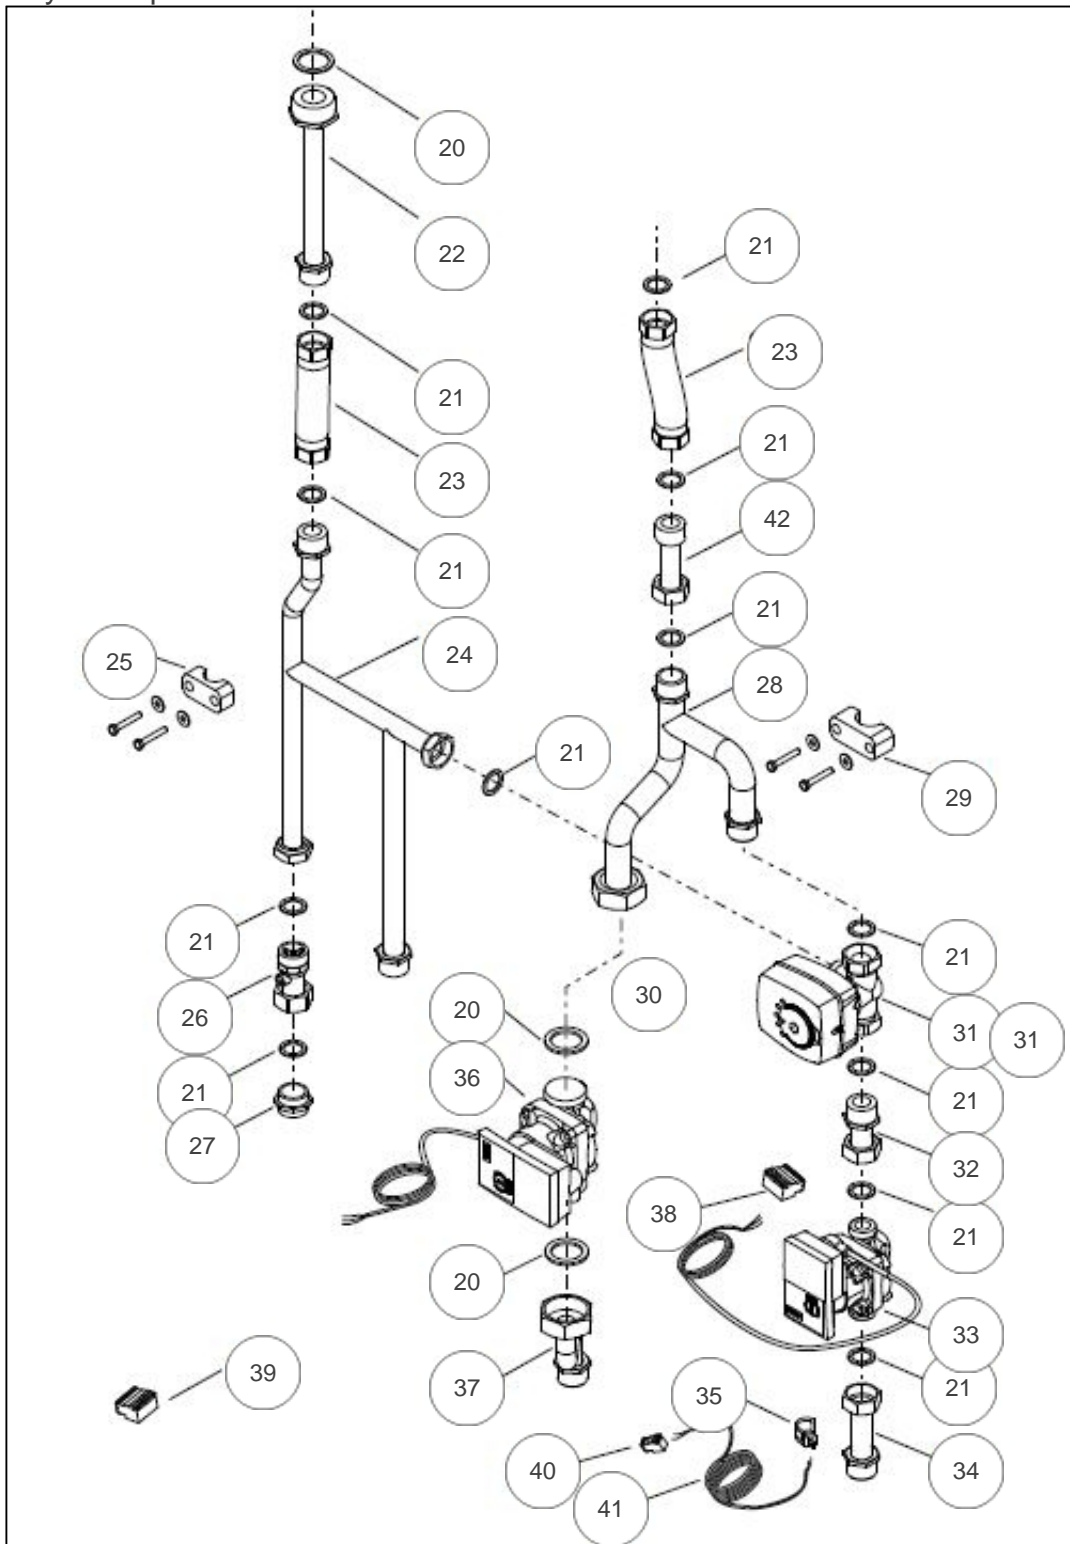

## Produits

---

Référence	Nom	Lettre
072879	KIT 2 ZONES HYDRAU ALFEA HP 1S	

## Références

Repère	Libellé	
1	PASSE-FIL 9722510	157312
2	PASSE FILS	157326
3	PASSE FIL	157311
4	JOINT PROFIL NOIR 1M	159200
5	COUVERCLE	252808
6	COTE	912464
7	GOUJON RAPID 6486	134503
8	SUPPORT KIT 2 CIRCUIT	970103
9	DOSSERET	256119
10	JOINT PROFIL 1M	142303
11	SUPPL DE DERRIERE	205826
12	FACADE	937286

## Références

Repère	Libellé	
20	JOINT EP.2 40X49	142734
21	JOINT	142735
22	TUYAU DEPART	184100
23	FLEXIBLE	132232
24	TUYAU RETOUR CIRCUIT 2	184101
25	COLLIER 9522101	110611
26	CLAPET KHP	110047
27	MAMELON 26X34	149001
28	TUYAU ARRIVEE	184078
29	COLLIER	110618
30	MOTEUR DE TES95221 <i>VERSION 1</i>	150307
31	VANNE +ISOLANT <i>VERSION 1</i>	988108
31	VANNE 3 VOIES + MOTEUR <i>VERSION 2 VANNE + MOTEUR</i>	188294
32	TUYAU VANNE-CIRCULATEUR	184094
33	CIRCULATEUR + ISOLANT	909909
34	TUYAU DEPART	184097
35	SONDE D22	198745
36	CIRCULATEUR + ISOLANT	909907
37	TUYAU DEPART CIRCUIT 2	184098
38	CONNECTEUR	110869
39	CONNECTEUR 6PLOTS X150	110867
40	CONNECTEUR	110870
41	FAISCEAU SONDE	109740
42	RALLONGE MF 1P 70MM	164568