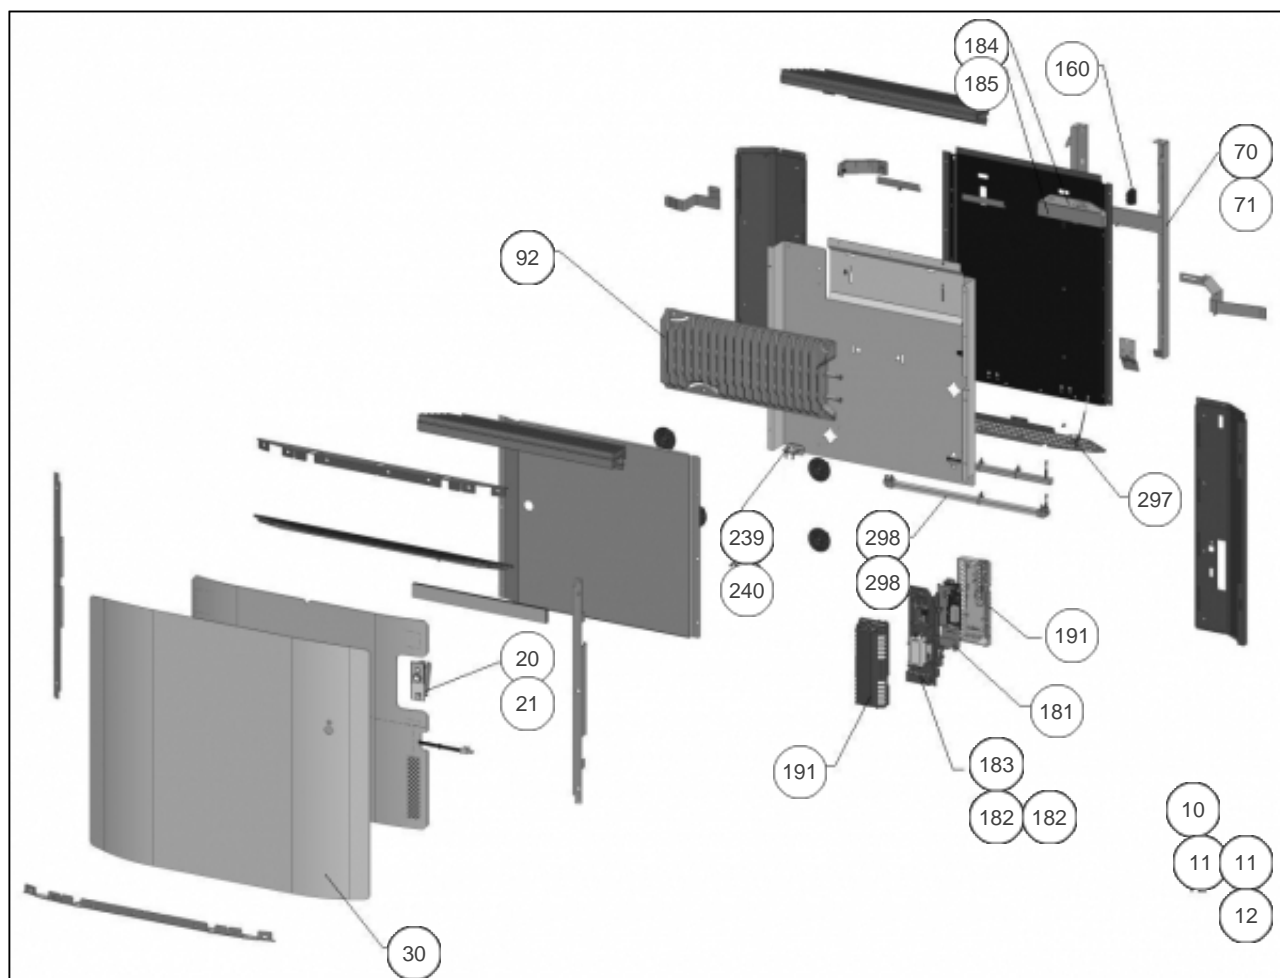

### Produits

Référence	Nom	Lettre
507611	DIVALI PI CONNECTE H 1250W CARAT	C

### Paramètres

Référence	Puissance(W)	Lettre
507611	1250	C