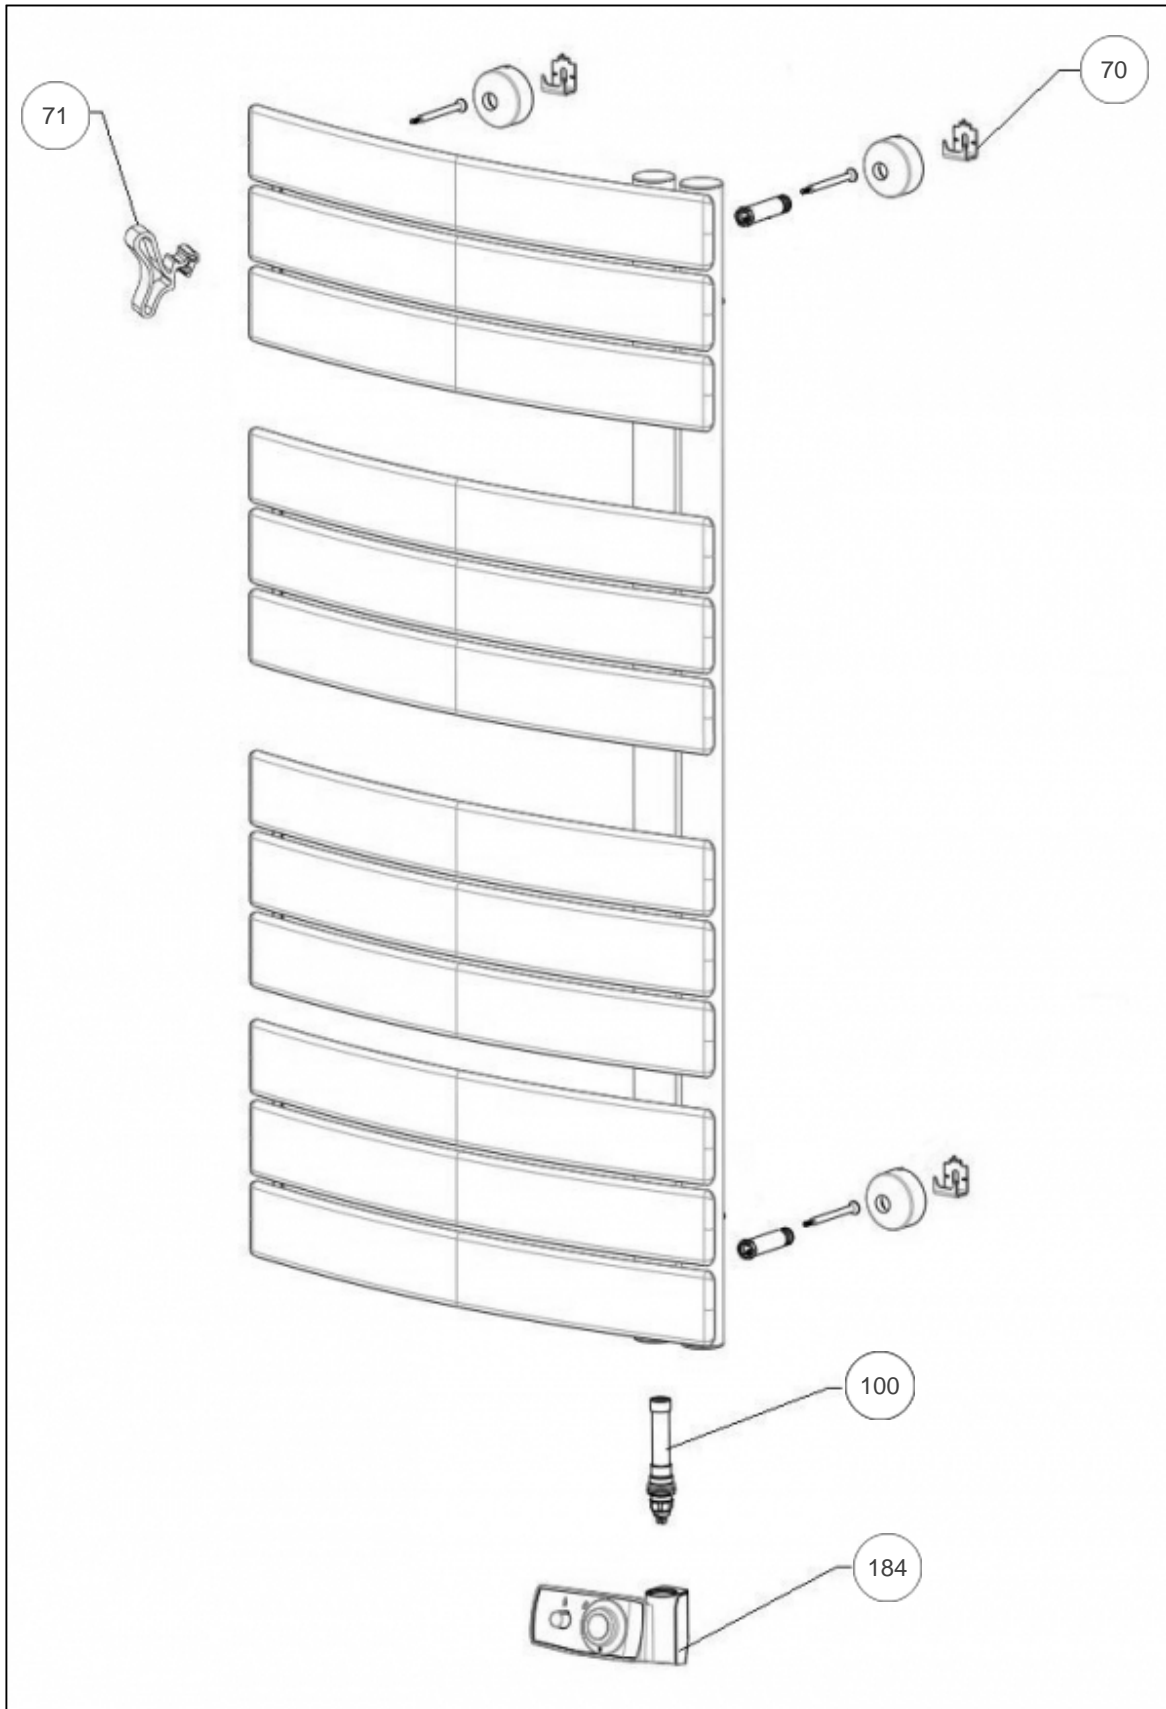

Atlantic Radiateurs & Eau Chaude Sanitaire

Produits

| Référence | Nom | Lettre |
|-----------|----------------------------------------|--------|
| 852634 | RSS NEFERTITI INITIAL ETR. 0750W GALET | B |

Pièces de couleur -> nous consulter

Références

| Repère | Libellé | B |
|--------|-----------------------------------|--------|
| 70 | FIXATIONS MURALES (CROCHETS, VIS) | 098106 |
| 71 | KIT PATERE ETROIT-MIXTE GALET | 094100 |
| 100 | RESISTANCE 750W + JOINT | 086398 |
| 184 | BOITIER THERMOSTAT CPT GRIS ATL | 088217 |