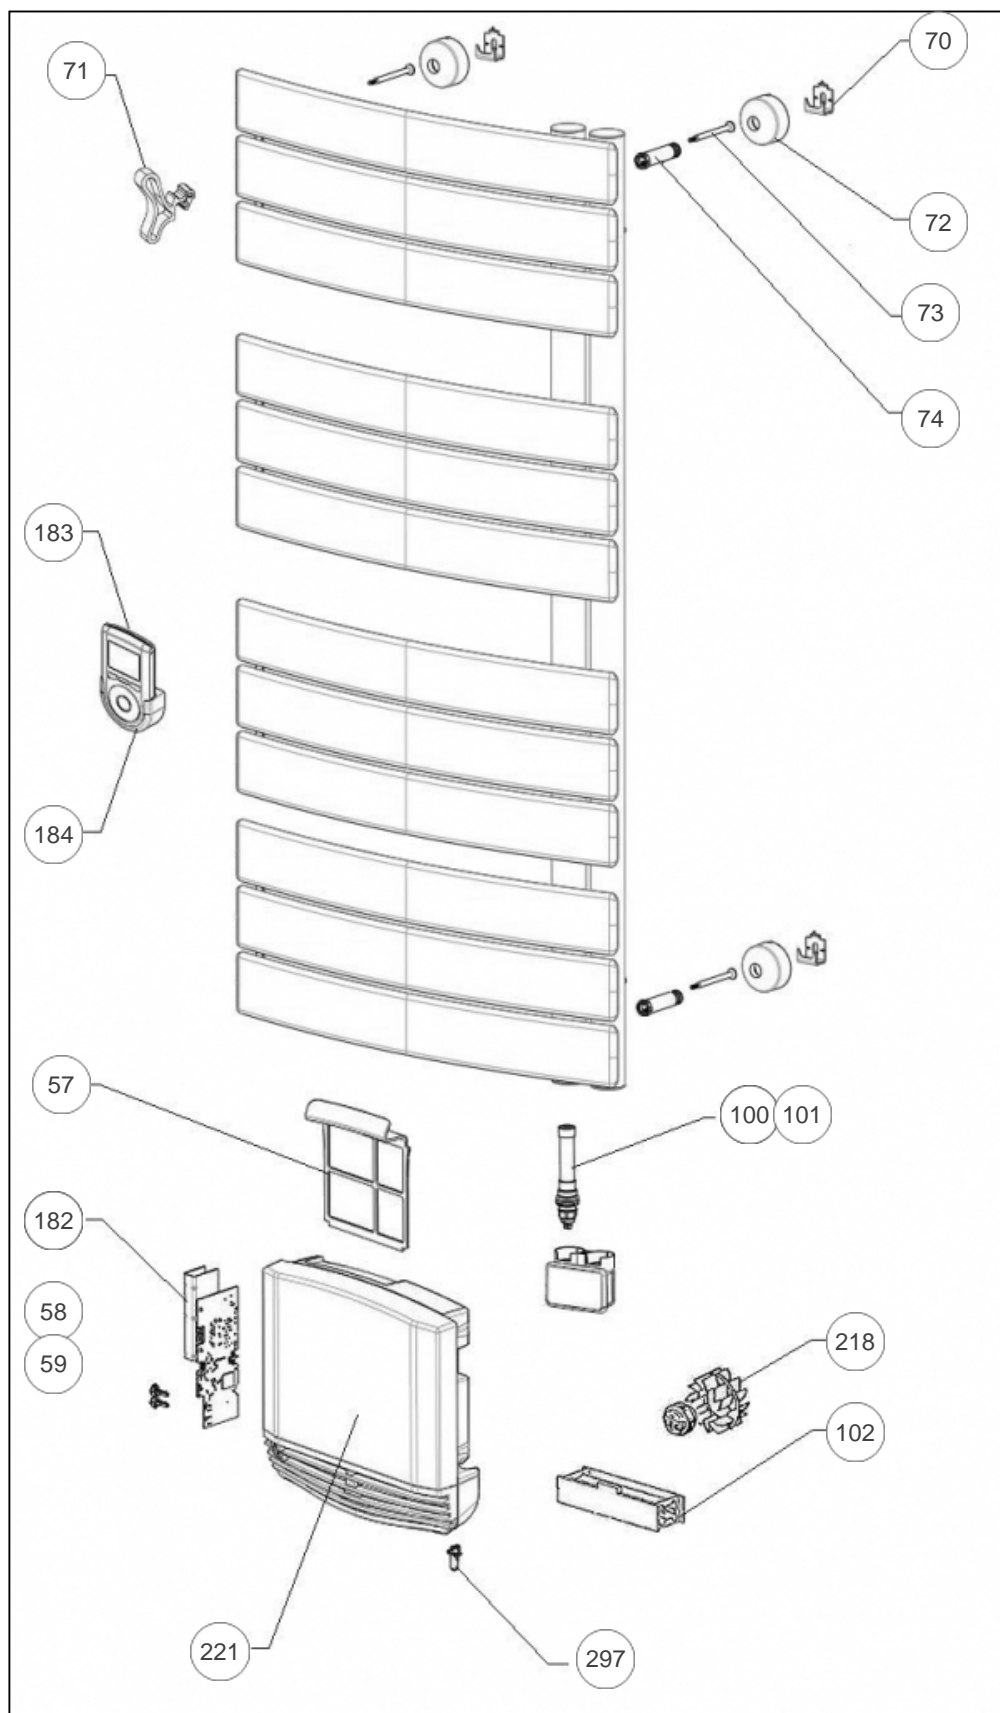

Atlantic Radiateurs & Eau Chaude Sanitaire

Produits

Référence	Nom	Lettre
802635	NEFERTITI ETROIT MATD 1500W NOIR	A

Références

Repère	Libellé	A
57	FILTRE POUR BLOC VENTILATION GRIS	088107
58	BOUTON ON BLOC VENTILATION	082211
59	BOUTON OFF BLOC VENTILATION	082212
70	FIXATIONS MURALES (CROCHETS, VIS)	098106
71	KIT PATERE NOIRE	094171
72	CACHE FIXATION MURALE X4 BLC	899806
73	VIS M4 HEXAGONALE (X1)	098574
74	ENTRETOISE LONGUE X4 NOIR	098631
100	RESISTANCE PILOTEE 500W + JOINT	086404
101	CABLE TP/THERMOSTAT PVCD PIVD/FIX GRIS	083609
102	RESISTANCE 1000W POUR BLOC VENTILATION	086407
182	CARTE ELECT. SEULE LPO MO/D 2000W PROG.9	087261
183	COMMANDE DIGITALE ATLANTIC + SUPPORT	087977
184	SUPPORT COMMANDE DEPORTEE	098350
218	ENSEMBLE MOTEUR + HELICE	088067
221	BLOC VENTILATION GRIS CPT (SANS CARTE)	088114
297	SONDE BLOC VENTILATION	082093