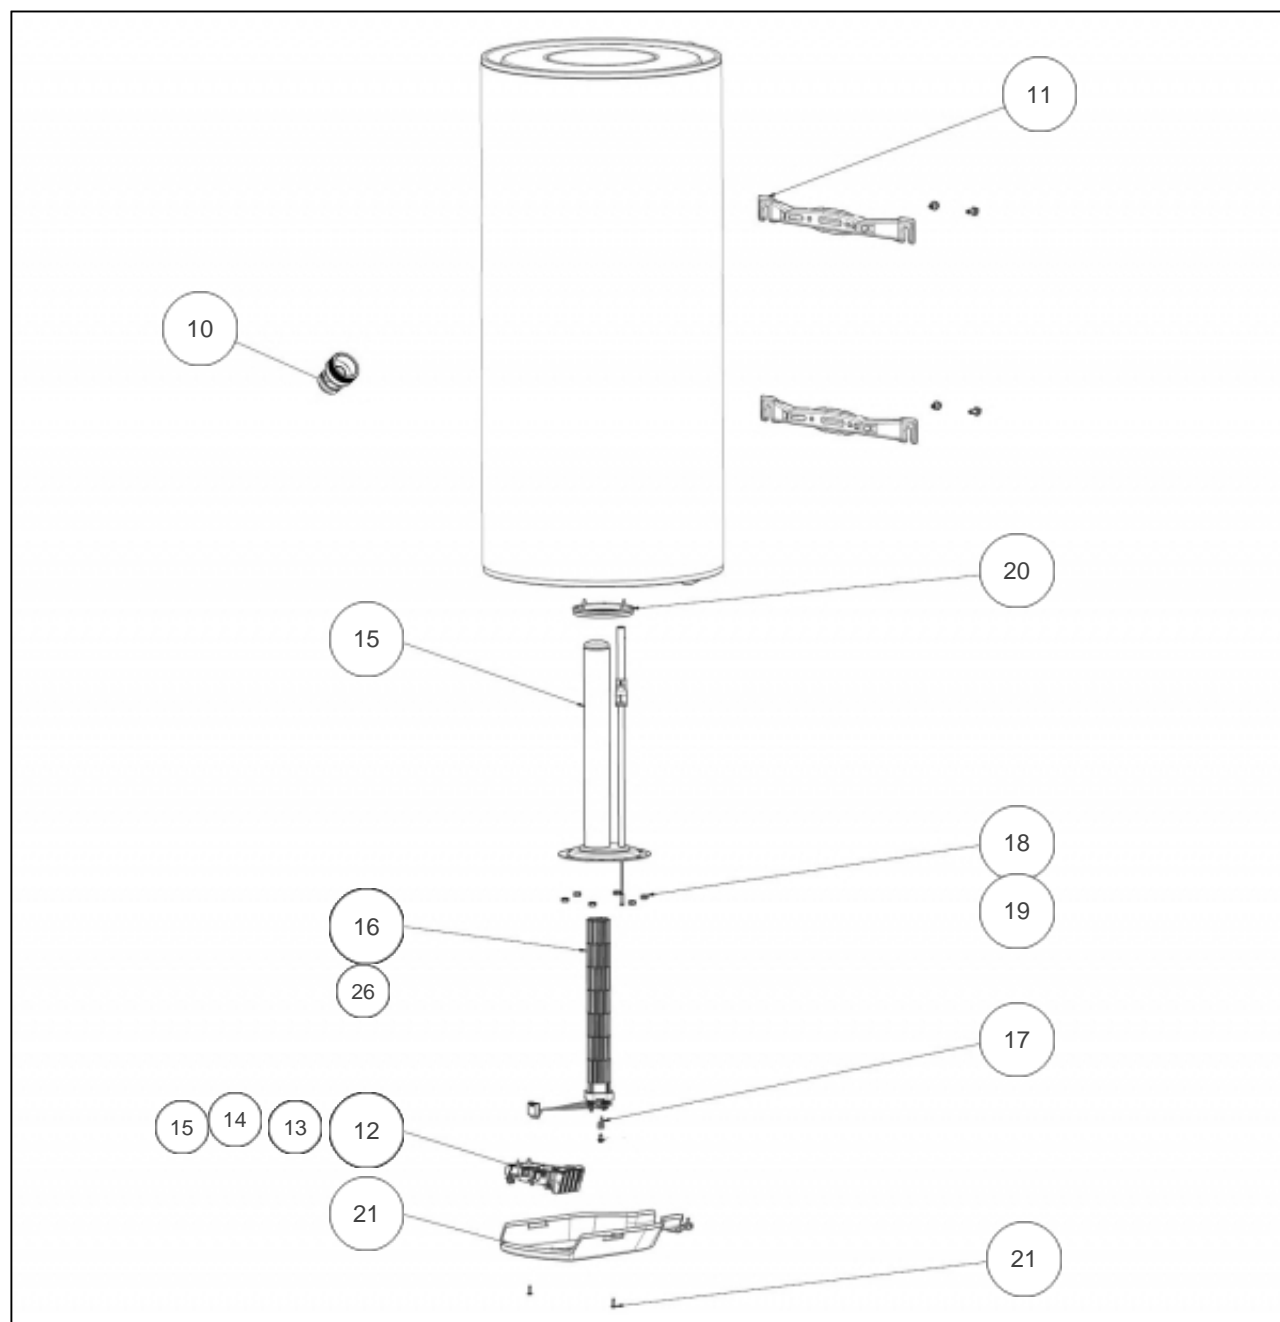

Atlantic Radiateurs & Eau Chaude Sanitaire

Produits

Référence	Nom	Lettre
153112	ZENEO VM 200L 2200M	D

Paramètres

Référence	Poids (kg)	Profondeur (mm)	Hauteur (mm)	Diamètre (mm)	Classe énergétique	Classe	Temps de refroidissement (h)	Volum (l)	de chauffe (h)	Elec (W)	Tension (V)	Capacité (l)	Lettre
153112	45	530	1155	513	C	1.94	0.20	374	5h44	2200	kit 230	200	D

Références

Repère	Libellé	D
10	RACCORD DIELECTRIQUE TOURNANT 20X27	026060
11	ETRIER D'ACCROCHAGE	022308
12	THERMOSTAT ELECTRO KITABLE 230V	029992
13	CARTE DE PUISSANCE MONOPHASEE (VERTE)	099110
14	CARTE DE PUISSANCE TRI 400V (ROUGE)	070210
15	CARTE DE PUISSANCE TRI 230V <i>Attention: Remplacer également la résistance en TRI 230V - Replace also the resistor TRI 230V</i>	070220
15	CORPS DE CHAUFFE ACI HYBR. D.195 + JOINT	030141
16	RESISTANCE STEATITE 2400W + CONNECTEUR	060479
17	PATTE FIL UNIVERSELLE 2021	026513
18	ECROU HM8 X1	026064
19	VIS ANTI-ROTATION HM8 X1	026063
20	JOINT A LEVRE D.112MM	040158
21	CAPOT VM + VOYANT GOUTTE 2021	022969
26	RESISTANCE STEATITE 2200W 230 TRI <i>Attention: Remplacer également la carte de puissance 070220 - Replace also the electronic card 070220</i>	060483