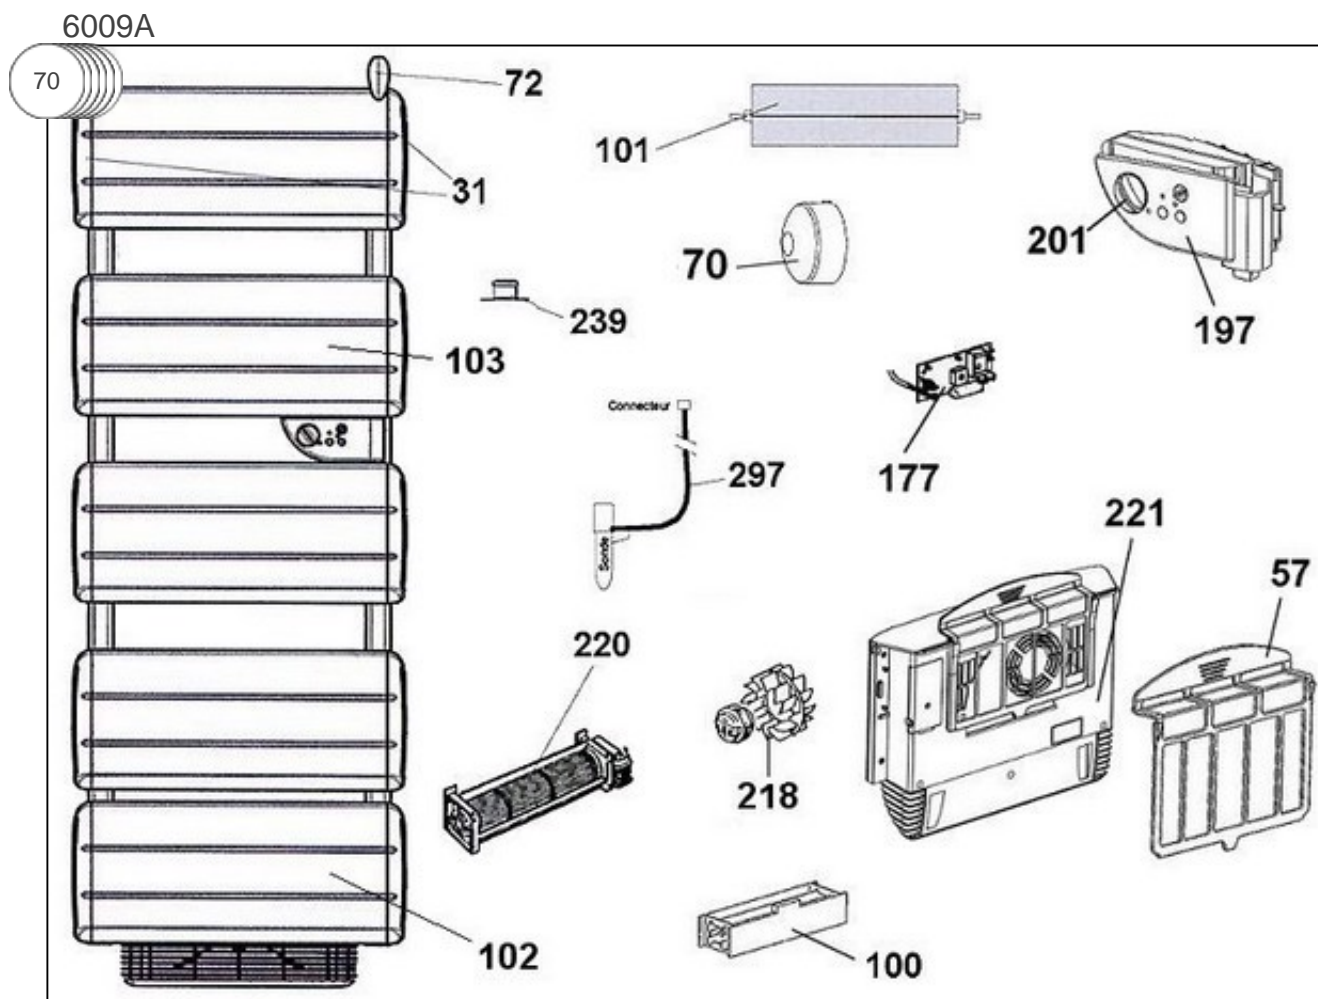


Atlantic Radiateurs & Eau Chaude Sanitaire

Produits

Référence	Nom	Lettre
856009	RSS OLYMPE 0900W	C

Constructeur No 344

Paramètres

Référence	Puissance(W)	Tension (V)	Capacité/Largeur	Couleur	Lettre
856009	900	230	565	BLANC	C

Références

Repère	Libellé	C
0	FIXATIONS MURALES (CROCHETS, VIS)	098106
31	ENJOLIVEURS D + G	093031
70	CACHE FIXATION MURALE X4 BLC	899806
72	PATERE	094024
101	CORPS DE CHAUFFE ALU 150W	086286
102	MODULE CHAUFFANT BAS	086312
103	MODULE CHAUFFANT	086313
177	THERMOSTAT <i>avant/before 0615</i>	087071
177	THERMOSTAT (MODELE CLASSIQUE) <i>depuis/since 0615</i>	087112
197	BOITIER PLASTIQUE SEUL + MOLETTES	091056
201	MOLETTE DE TEMPERATURE	090054
239	LIMITEUR DE TEMPERATURE	085038
297	FAISCEAU + SONDE 900W CLASSIQUE	081041