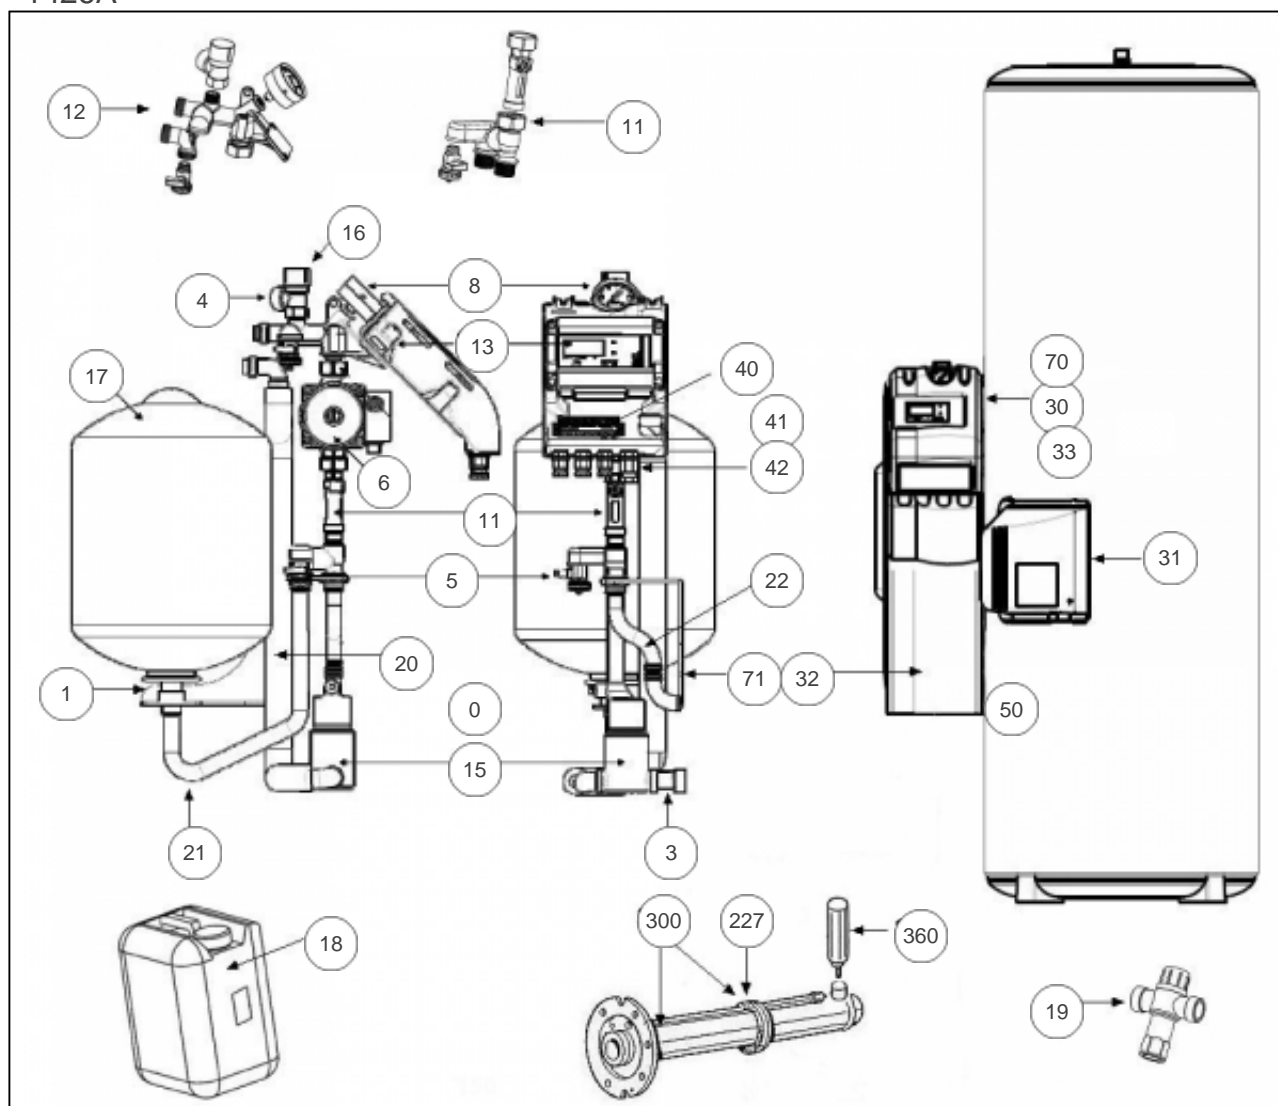

### Produits

Référence	Nom	Lettre
304400	SOLERIO CLASSIC-V PACK BALLON H 400	A

### Paramètres

Référence	Puissance(W)	Tension (V)	Capacité/Largeur	Lettre
304400	-	230	400	A

1426A

## Références

Repère	Libellé	A
0	POCHETTE JOINTS STATION	029168
1	RACCORD + ECROU VASE D'EXPANSION	029167
3	RACCORD DEBULLEUR FEMELLE 3/4	029186
4	TUBE EVACUATION SOUPAPE	029163
5	CLAPET ENTREE ET SORTIE VANNE 1/2	029213
6	CIRCULATEUR	029185
8	MANOMETRE + JOINTS CUIVRE	029215
11	DEBIMETRE	029161
12	STATION HYDRAULIQUE PARTIE SUP	029160
13	REGULATION TEC SOLAIRE EG	029250
15	DEBULLEUR STATION SOLAIRE	029232
16	SOUPAPE DE SECURITE	029214
17	VASE EXPANSION 18L	029162
18	GLYCOL (-30C) EN BIDON DE 10L	029219
19	MITIGEUR THERMOSTATIQUE RELIANCE 3/4M	029233
20	TUBE RETOUR CAPTEUR	029164
21	TUBE RACCORD VASE D'EXPANSION	029165
22	FLEXIBLE SORTIE SERPENTIN	029166
30	BOITIER TEC SOLAIRE	022439
31	CAPOT LATERALE A CHARNIERES	022331
32	HABILLAGE ISOLATION STATION CLASSIC	022451
33	CAPOT TEC SOLAIRE	022442
40	BORNIER SOLAIRE SANS PILOTAGE	026094
41	FAISCEAU 2 SONDAS (ECS + RETOUR CAPTEUR)	026097
42	SONDE CTN CHAUDIERE (HYDRO)	026096
50	ENTRETOISE 75MM STATION	029169
70	SUPPORT ACCROCHAGE REGULATION	022431
71	SUPPORT ACCROCHAGE STATION	022432
227	JOINT A LEVRE	399062
300	PORTE BOUGIE + JOINT	399219
360	ANODE	399204