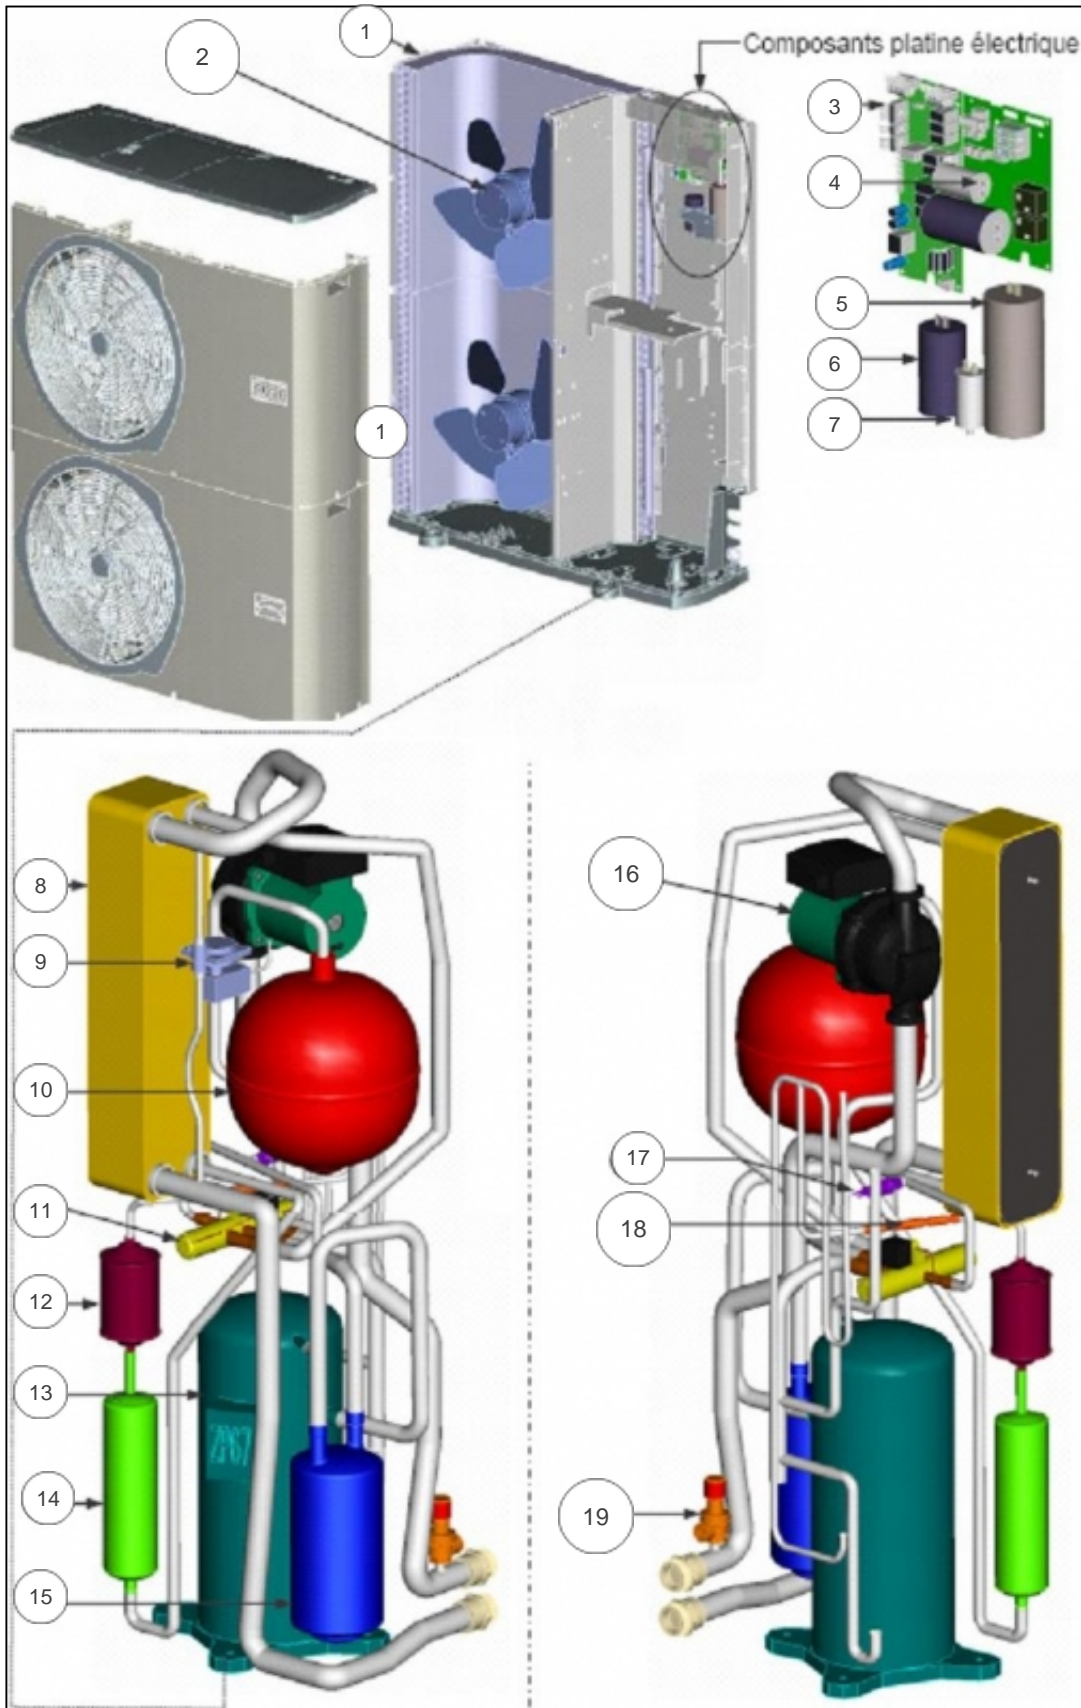

11395596

Références

Repère	Libellé	E
	TELECOMMANDE R/O 8/10/13 R <i>Scotché sur le Rep 11.</i>	711403
	TELECOMMANDE R/O 8/10/13 R	711403
	PRESSOSTAT HP R/O 8/10/13 R	711428
	CORDON CHAUFFANT PAC AIREO	071714
	BOBINE VANNE 4 VOIES SAGINOMIYA	072060
	VANNE FILTRE FITERBALL	188194
2	VENTILATEUR EXTERIEUR R/O 13 R	711441
3	CARTE DE REGULATION AIREO 2	071962
5	CONDENSATEUR COMPRESSEUR 13RM2	711464
7	CONDENSATEUR COMPRESSEUR AIREO 2 - 13RM2	071969
9	PRESSOSTAT DIFFERENTIEL R/O 8/10/13 R	711404
10	VASE EXPANSION R/O 13 R	711439
11	VANNE 4 VOIES R/O 13 R SAGINOMIYA	072061
12	FILTRE DESHYDRATEUR R/O 10 R	711429
16	CIRCULATEUR AIREO 2 - 13RM2-13RT2	071963
17	SONDE SAV 25 DEG. 10KOHMS R/O 8/10/13 R	071973
19	SOUPAPE D EAU 4B 1/2 FXF R/O 8/10/13 R	711447