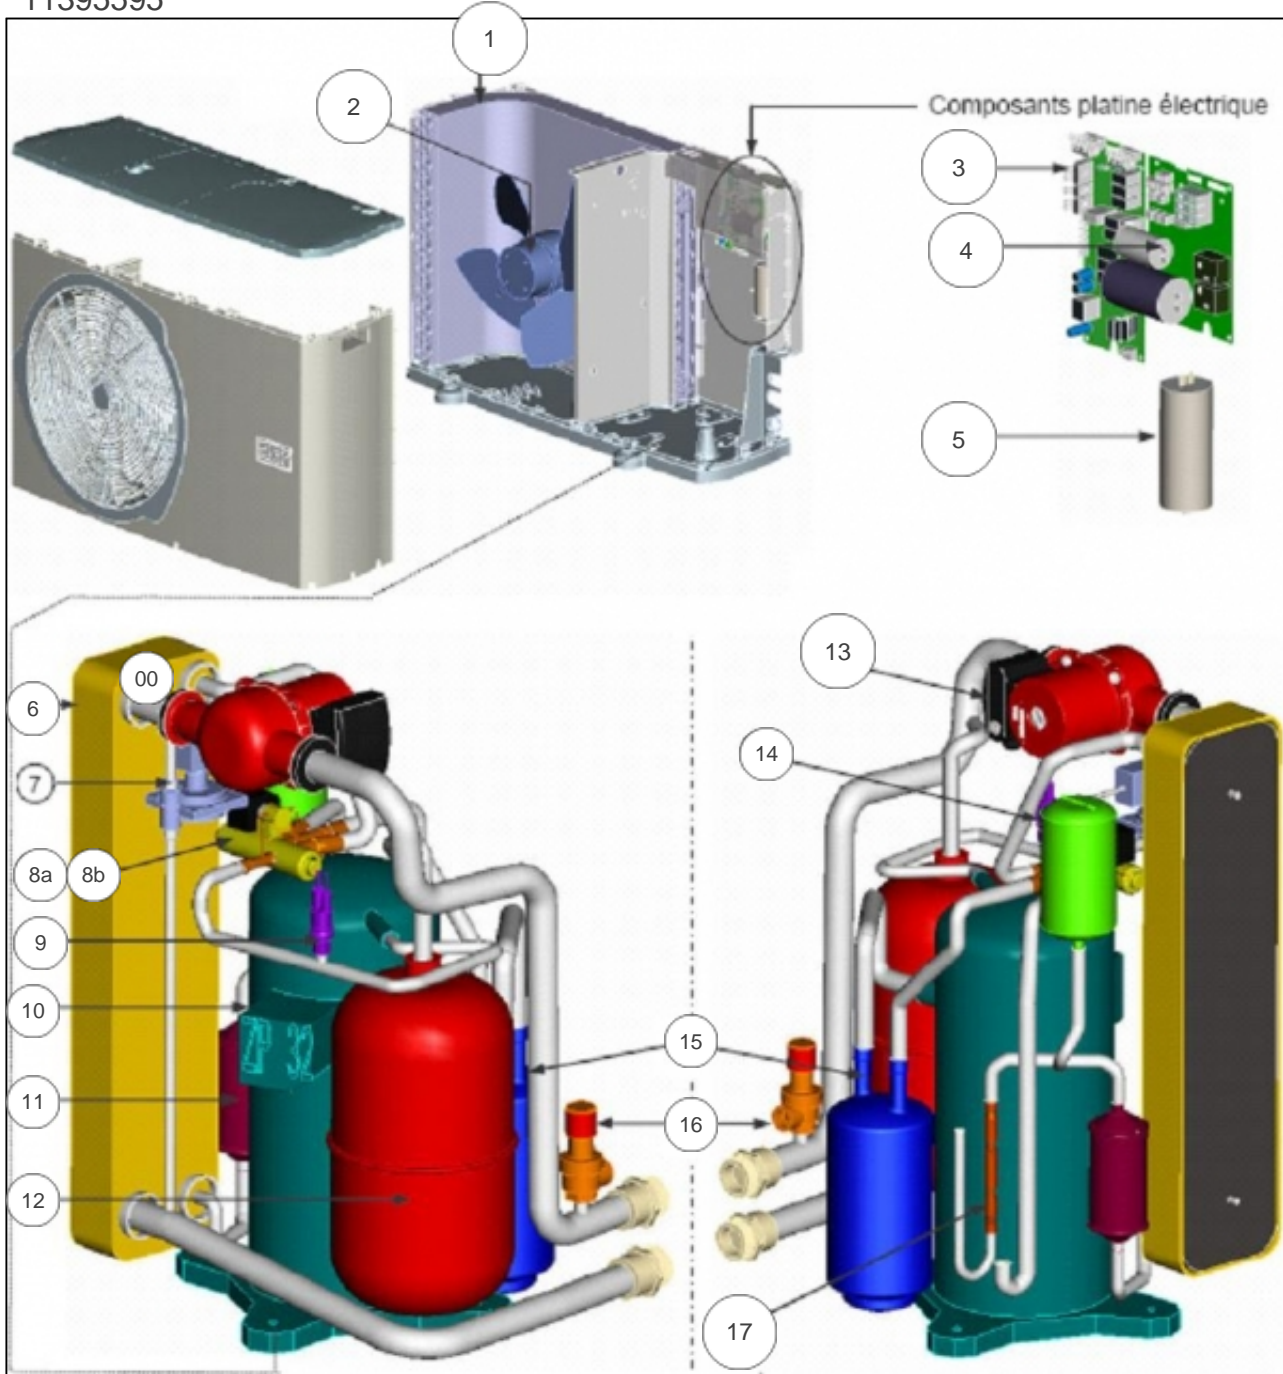

atlantic Pompes à Chaleur et Chaudières

Produits

Référence	Nom	Lettre
700404	R/O 10 RM2	E

Paramètres

Référence	Couleur	Puissance(KW)	Lettre
700404	Blanche	10,19	E

11299664

Références

Repère	Libellé	E
	MONOPROPYLENE GLYCOL <i>Bidon de 20L. Le prix est au litre.</i>	150191
	MAMELON L243GCU F/M 28-1 A SOUDER	072132
	TUBE 0142217 + RACCORD 7001812 AIREO 2	072134
	FILERIE DEMARREUR / CARTE AIREO <i>Pour 324001 : kit PECS + ballon 300L</i>	072327
	THERMOSTAT SECU APPOINT ELEC 8/15M R/O <i>Pour PAC ayant un appoint électrique. Pas pour les PAC ayant une relève.</i>	072334

11395458

Références

Repère	Libellé	E
	CORPS DE VALVE	711455
	BOUCHON 7008719	711456
	OBUS 7008937	711457

11395595

Références

Repère	Libellé	E
	TELECOMMANDE R/O 8/10/13 R <i>Scotché sur le Rep 11.</i>	711403
	TELECOMMANDE R/O 8/10/13 R	711403
	PRESSOSTAT HP R/O 8/10/13 R	711428
	CORDON CHAUFFANT PAC AIREO	071714
	VANNE FILTRE	188193
00	PURGEUR MANUEL R/O <i>Présent à côté du circulateur.</i>	711458
00	PURGEUR MANUEL R/O	711458
1	BATTERIE ECO R/O 10 R	711407
2	VENTILATEUR EXTERIEUR R/O 8/10 R	711440
3	CARTE DE REGULATION AIREO 2	071962
4	CARTE PUISSANCE 10RM2	711470
5	CONDENSATEUR COMPRESSEUR R/O 10 R	711422
6	ECHANG. PLAQUES (CPLT) R/O 10R	711410
8a	VANNE 4 VOIES R/O 8/10 R <i>Sans la bobine.</i>	711431
8a	VANNE 4 VOIES R/O 8/10 R	711431
8b	BOBINE VANNE 4 VOIES SAGINOMIYA	072060
9	PRESSOSTAT DIFFERENTIEL R/O 8/10/13 R	711404
9	PRESSOSTAT DIFFERENTIEL AIREO 10RM2/RT2	071971
10	COMPRESSEUR R/O 10 R	711419
11	FILTRE DESHYDRATEUR R/O 10 R	711429
12	VASE EXPANSION R/O 8/10 R	711438
13	CIRCULATEUR R/O 10 R	711405
15	BOUTEILLE TAMPON 1.2 L. AIREO 1 D90	072091
16	SOUPAPE D EAU 4B 1/2 FXF R/O 8/10/13 R	711447
17	DETENDEUR (CAPILLAIRE) R/O 10 R	711425