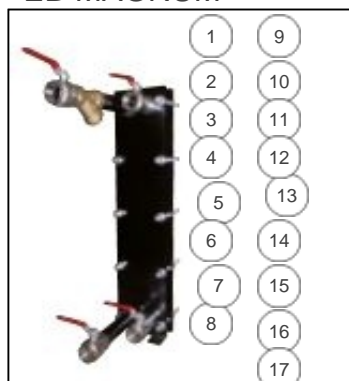

atlantic Pompes à Chaleur et Chaudières

Produits

Référence	Nom	Lettre
570616	ECHANGEUR DE BARRAGE ATGC8 4H6N14	A

Paramètres

Référence	Puissance(W)	Lettre
570616	8 210	A

EB MAGNUM

Références

Repère	Libellé	A
1	FILTRE LAITON TAMIS INOX 33/42	600447
2	GUIDE POUR RUBIS15X220	600738
3	BOISSEAU SPHERIQUE FF 33/42	600701
4	BOISSEAU SPHERIQUE MF 33/42	600297
5	CONNEXIONS INOX POUR GLD-008/GCP-012	601252
6	PLAQUE GLD-008-H-4-14401-NBR(P) AVANT	600912
7	PLAQUE GLD-008-H-4-14401-NBR(P) ARRIERE	600913
8	PLAQUE GLD-008-H-4-14401-NBR(P) INT DR	600914
9	PLAQUE GLD-008-H-4-14401-NBR(P) INT GA	600915
10	JOINT DE PLAQUE GLD-008 NBR(P) AVANT	600756
11	JOINT DE PLAQUE GLD-008 NBR(P) ARRIERE	600757
12	JOINT DE PLAQUE GLD-008 NBR(P) INT DR	600758
13	JOINT DE PLAQUE GLD-008 NBR(P) INT GA	600759
14	ECROU M12 ZINGUE ACIER 8.8	600740
15	RONDELLE 12	600739
16	TIGE FILETEE D12 L.220 ACIER ZINGUE BLAN	600657
17	VIS 8X30	600741