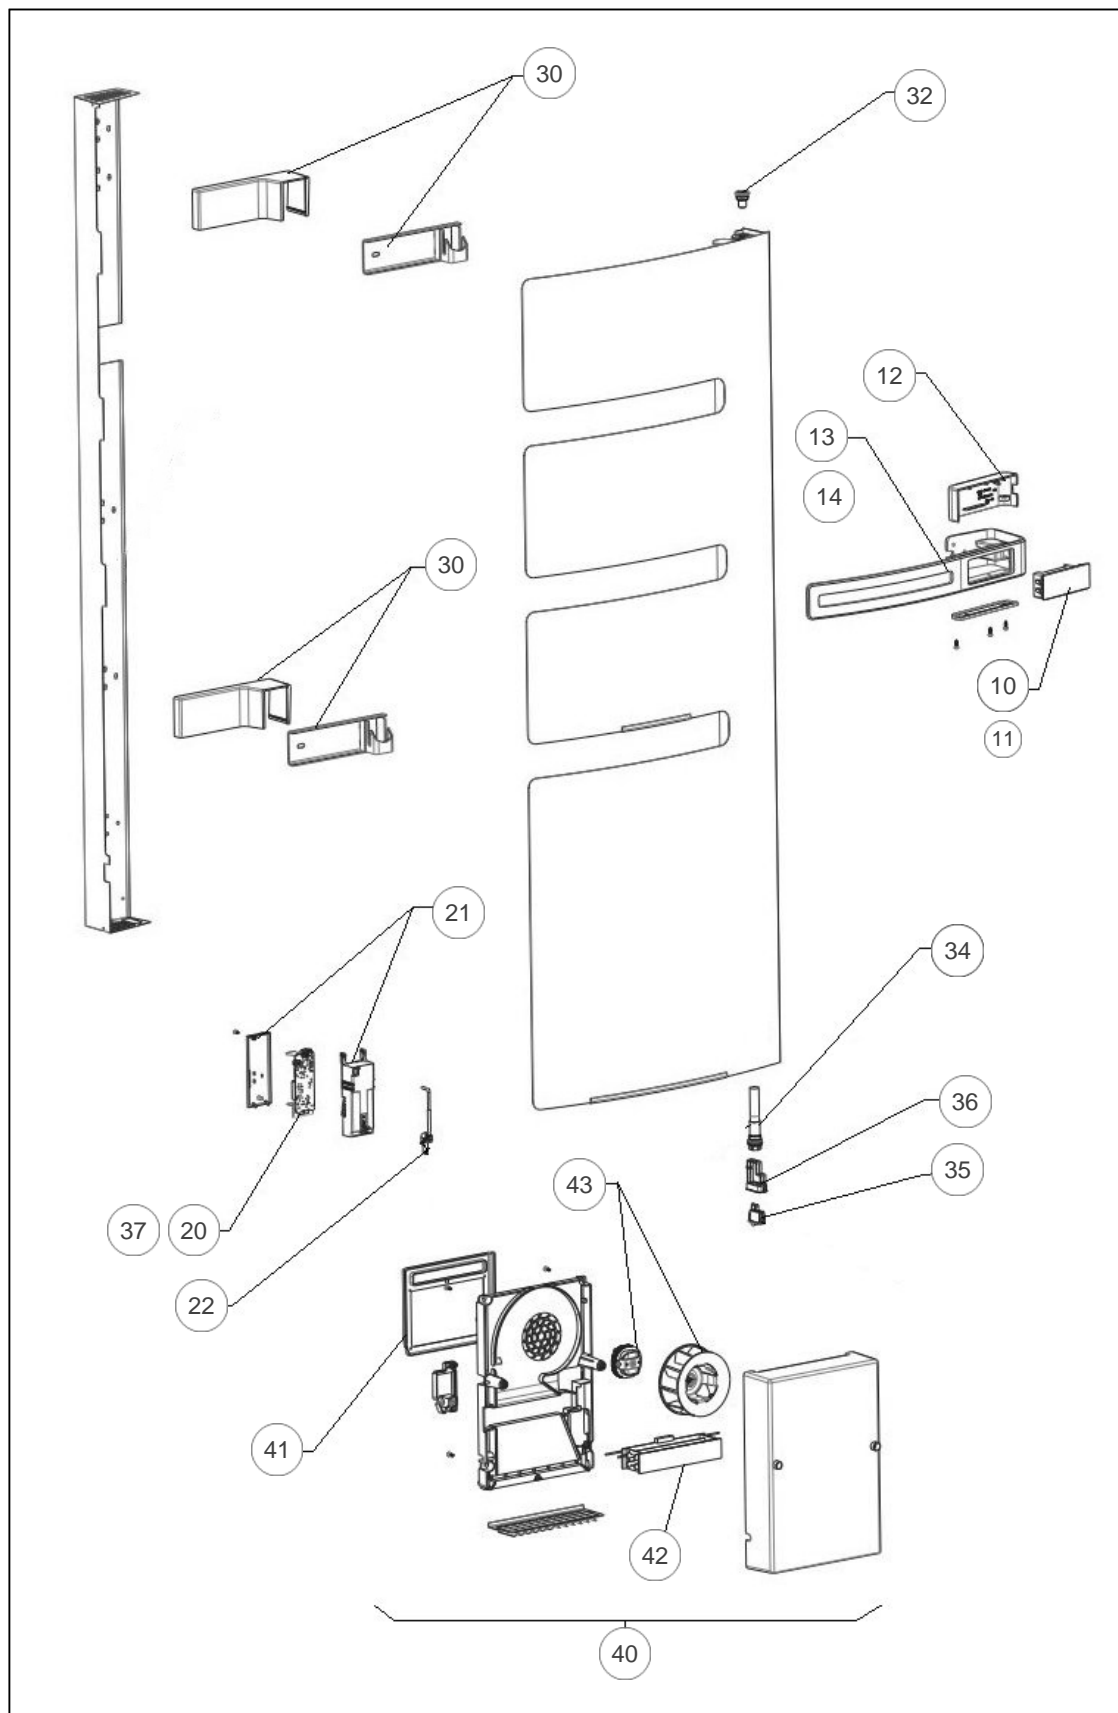

Atlantic Radiateurs & Eau Chaude Sanitaire

Produits

Référence	Nom	Lettre
850503	SERENIS STAND MATD 1500W TAUPE	A

Références

Repère	Libellé	A
10	COMMANDE DIGITALE PROG 2	088806
11	FAISCEAU COMMANDE DIGITALE	083570
12	BOITIER PLAST. SANS CDE DIGITALE MAT D	091757
13	BARRE PORTE SERVIETTE IHM GRIS 7184	098792
14	GOULOTTE SUR BARRE GRIS 7184	091769
21	BOITIER DE PUISSANCE SANS CARTE ELEC.	091755
22	SONDE DE TEMPERATURE	083571
30	KIT SUPPORT MURAL COMPLET MAT D TAUPE	098831
32	PURGEUR AIR AUTOMATIQUE	091705
34	ELEMENT CHAUFFANT 500W	086528
35	INTERRUPTEUR	082025
36	SUPPORT INTERRUPTEUR	091756
37	FAISCEAU DE PUISSANCE + CABLE ALIM	083569
40	BLOC VENTILATION COMPLET GRIS 7021	091764
41	FILTRE GRIS 7766 POUR BLOC VENTILATION	091763
42	RESISTANCE 1000W POUR BLOC TURBINE V2	086614
43	ENS. MOTEUR + TURBINE	088288