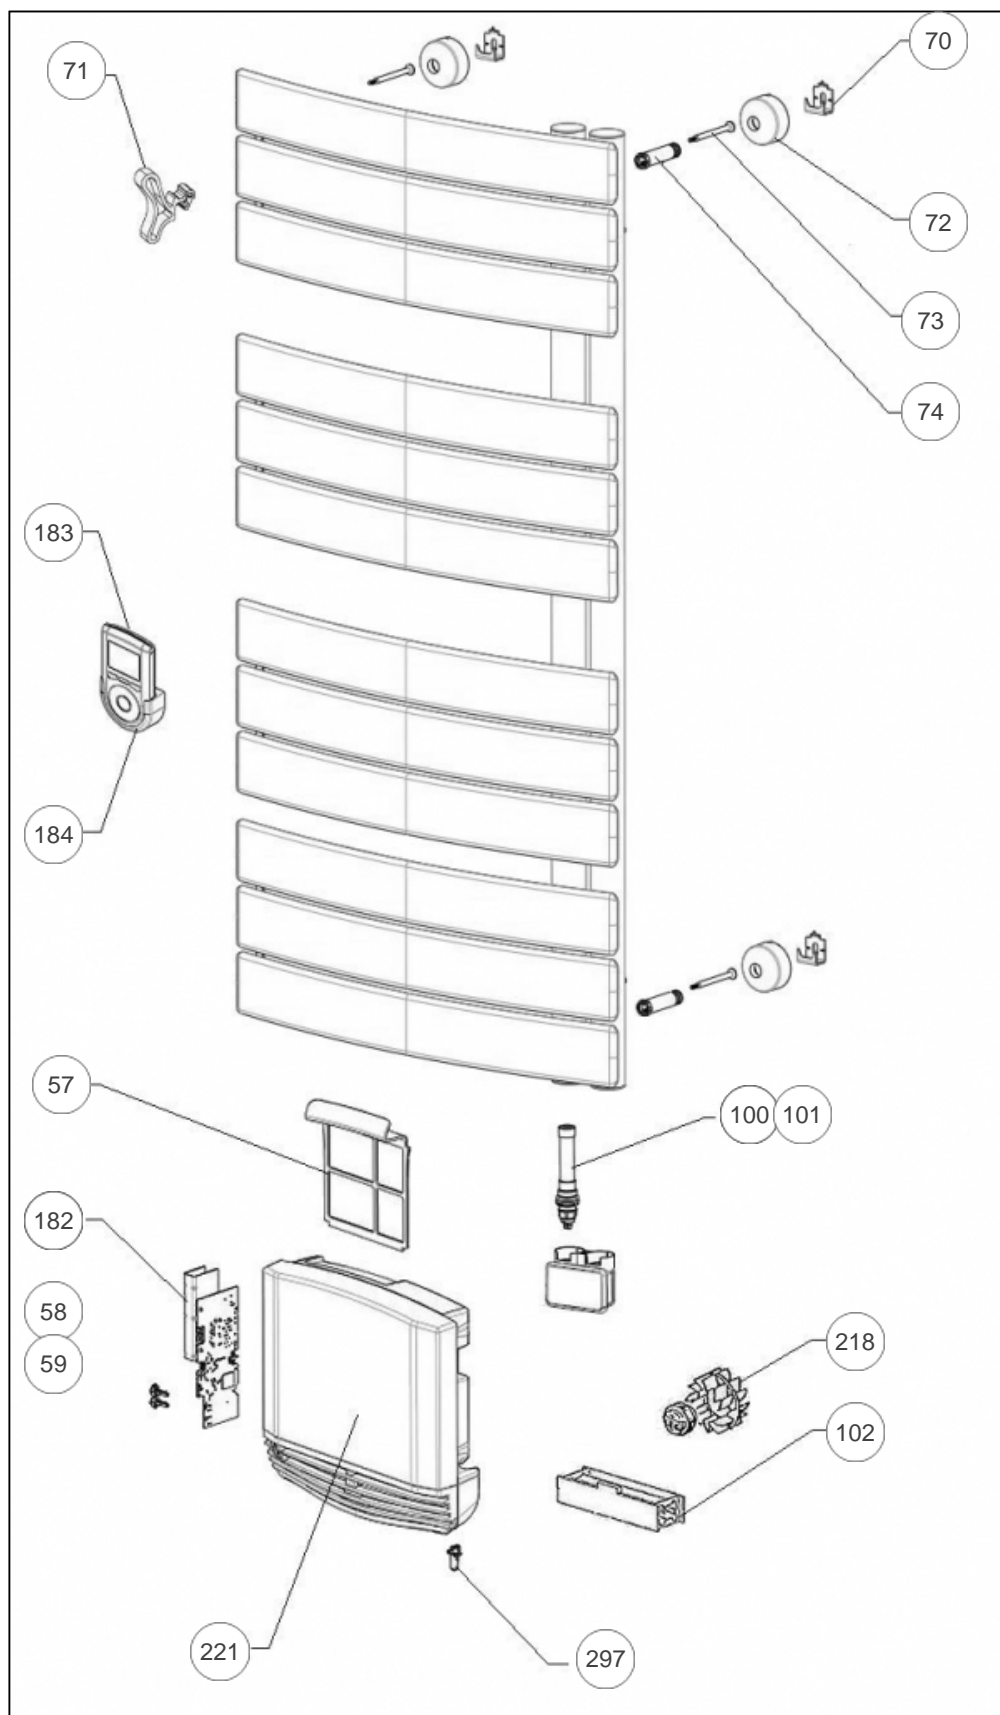

Atlantic Radiateurs & Eau Chaude Sanitaire

Produits

Référence	Nom	Lettre
802756	NEFERTITI ETROIT MATD 1750W PRUNE	B

Paramètres

Référence	Puissance(W)	Lettre
802756	1750	B

Références

Repère	Libellé	B
57	FILTRE POUR BLOC VENTILATION	088104
58	BOUTON ON BLOC VENTILATION	082211
59	BOUTON OFF BLOC VENTILATION	082212
70	FIXATIONS MURALES (CROCHETS, VIS)	098106
71	KIT PATERE ETROIT-MIXTE PRUNE	094097
72	CACHE FIXATION MURALE X4 PRUNE	091583
73	VIS M4 HEXAGONALE (X1)	098574
74	ENTRETOISE LONGUE X4 PRUNE	098627
100	RESISTANCE PILOTEE 750W + JOINT	086405
101	CABLE TP/THERMOSTAT PVCD PIVD/FIX GRIS	083609
102	RESISTANCE 1000W POUR BLOC VENTILATION	086407
182	CARTE ELECT. SEULE LPO MO/D 1750W PROG.8	087260
183	COMMANDE DIGITALE ATLANTIC + SUPPORT	087977
184	SUPPORT COMMANDE DEPORTEE	098350
218	ENSEMBLE MOTEUR + HELICE	088067
221	BLOC VENTILATION (SANS CARTE REGULATION)	088101
297	SONDE BLOC VENTILATION	082093