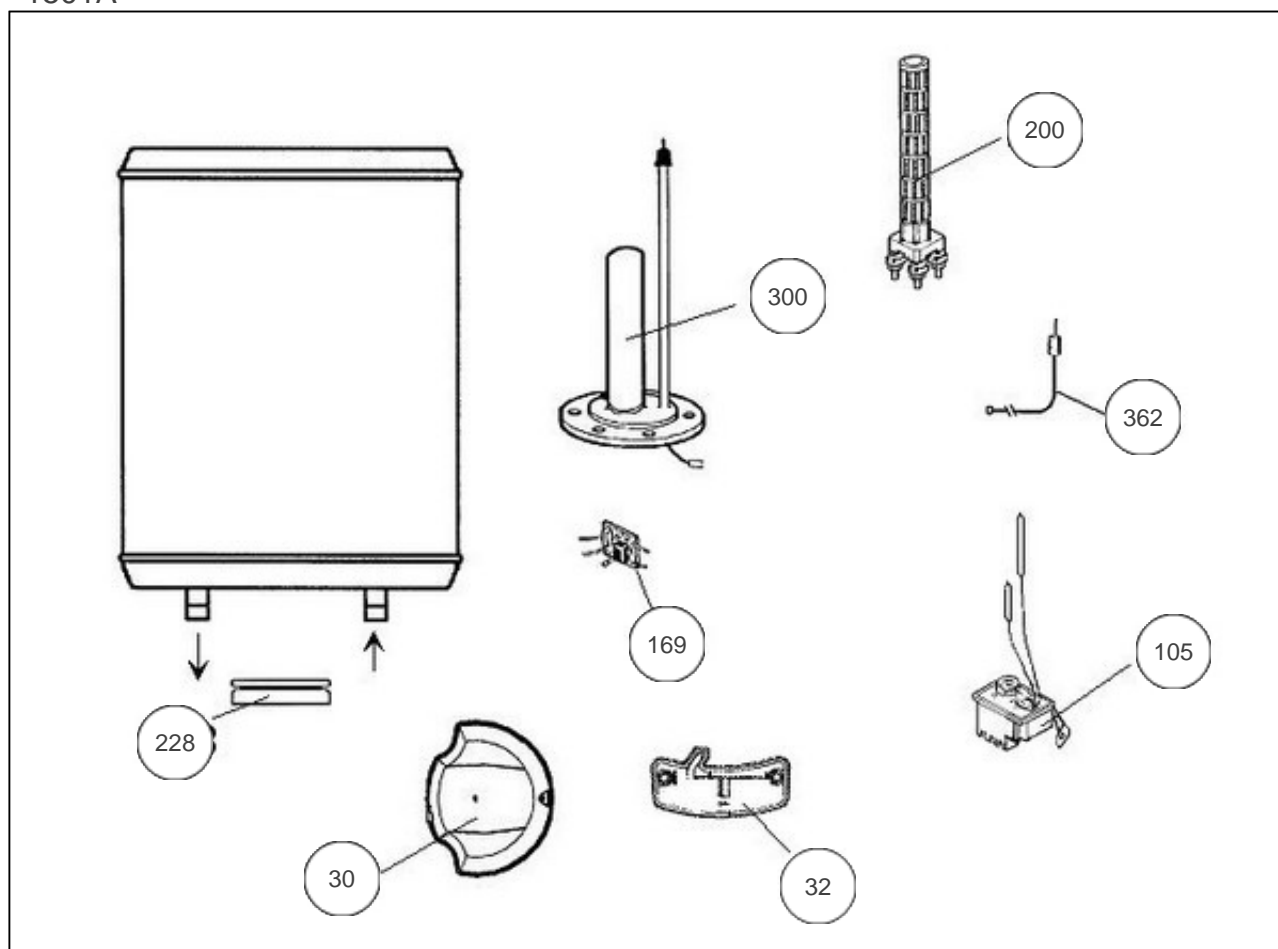

Atlantic Radiateurs & Eau Chaude Sanitaire

Produits

Référence	Nom	Lettre
051210	CE ACI VISIO VM ACCELERE TRI 100	C

Fabrication de 1997 à M04/2004

Constructeur No 344/416

Paramètres

Référence	Puissance(W)	Tension (V)	Capacité/Largeur	Lettre
051210	3000	230/400	100	C

1501A

Références

Repère	Libellé	C
30	CAPOT CONST. 344 TYPE 78 OU 88 MONO / TC	099051
32	CAPOT BLEU	022369
105	THERMOSTAT TOUS COURANTS	099041
169	PLATINE ELECTRONIQUE ACI TC	040239
200	RESISTANCE STEATITE 3000W 230/400V	060173
228	JOINT A LEVRE D.82MM	099060
300	PORTE BOUGIE ACI + JOINT	099103
362	ANODE ACI + BOUCHON	040374