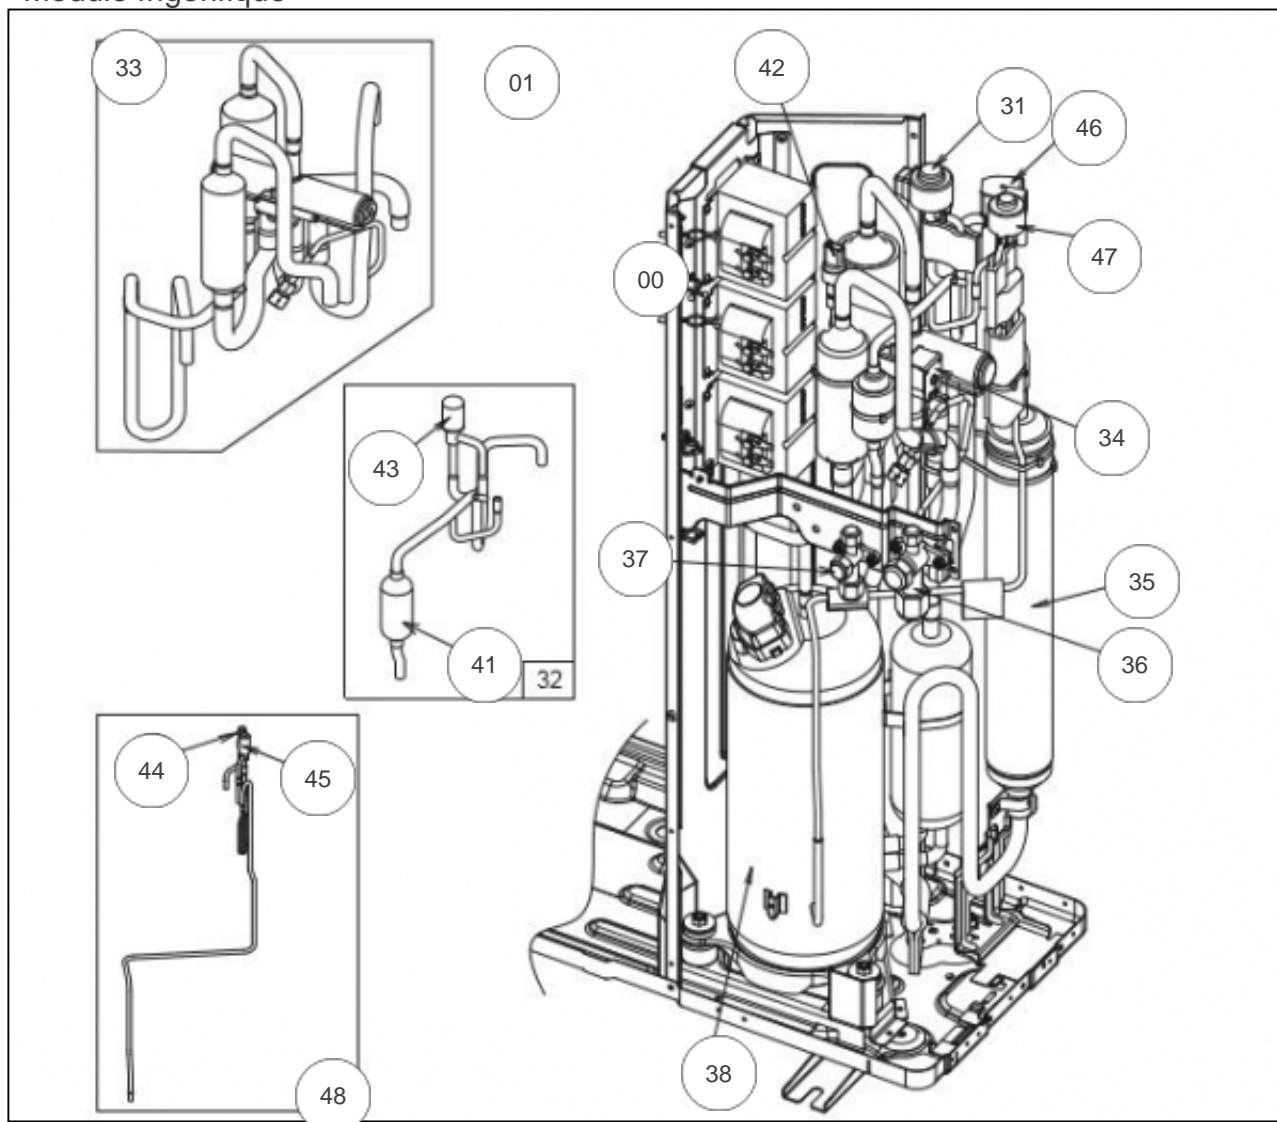

Module frigorifique

Références

Repère	Libellé	F
00	BOBINE DE CHOKE	169146
01	KIT FONCTIONNEMENT	169270
31	BOBINE DETENDEUR	169006
33	ENS VANNE 4VOIES	169133
34	BOBINE VANNE 4VOIES	169147
35	ACCUMULATEUR AOY30L	891810
36	RACCORD 3VOIES 5/8	169008
37	RACCORD 3VOIES 3/8	169009
38	COMPRESSEUR	169131
41	FILTRE TAMIS	891862
42	CAPTEUR DE PRESSION	169011
43	DETENDEUR	169012
44	ELECTROVANNE INJECTION	169013
45	DETENDEUR INJECTION	169014
46	BOBINE ELECTRO INJECTION	169015
47	BOBINE DETENDEUR INJECTION	169016
48	ENS INJECTION	169136