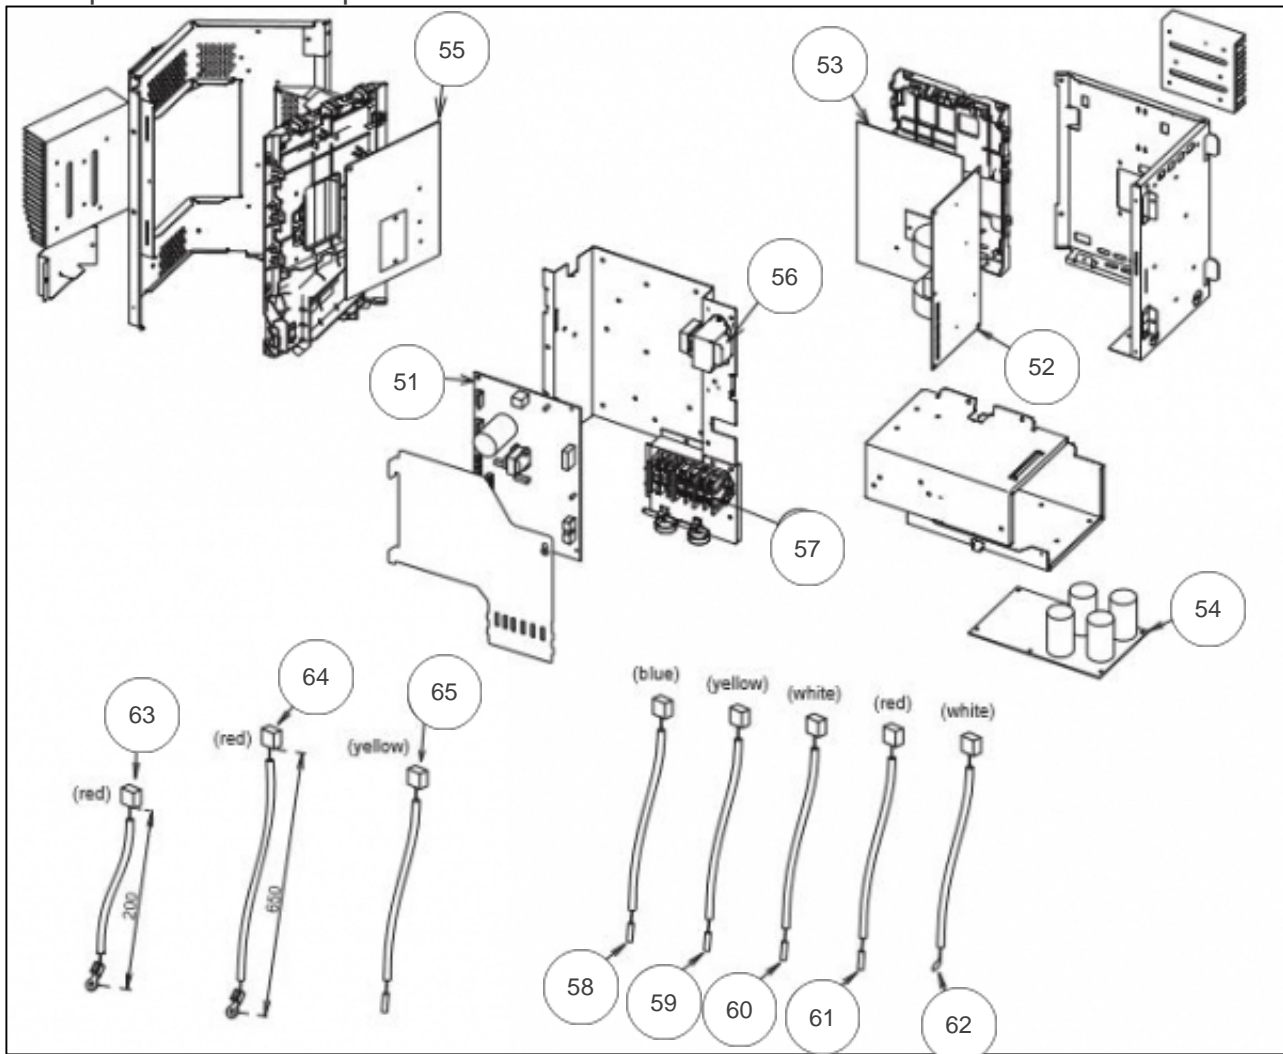

Composants électroniques

Références

Repère	Libellé	F
51	CARTE REGULATION	169138
52	CARTE FILTRE	169024
53	CARTE PFC	169143
54	CARTE CONDENSATEUR	169026
55	CARTE INVERTER	169144
56	BOBINE	169028
57	BORNIER	169029
58	SONDE COMPRESSEUR	169030
59	SONDE REFOULEMENT	169031
60	SONDE MILIEU ECHANGEUR	169032
61	SONDE SORTIE ECHANGEUR	169033
62	SONDE EXTERIEURE	169034
63	SONDE CARTE INVERTER	169035
64	SONDE CARTE PFC	169036
65	SONDE DETENDEUR	169037