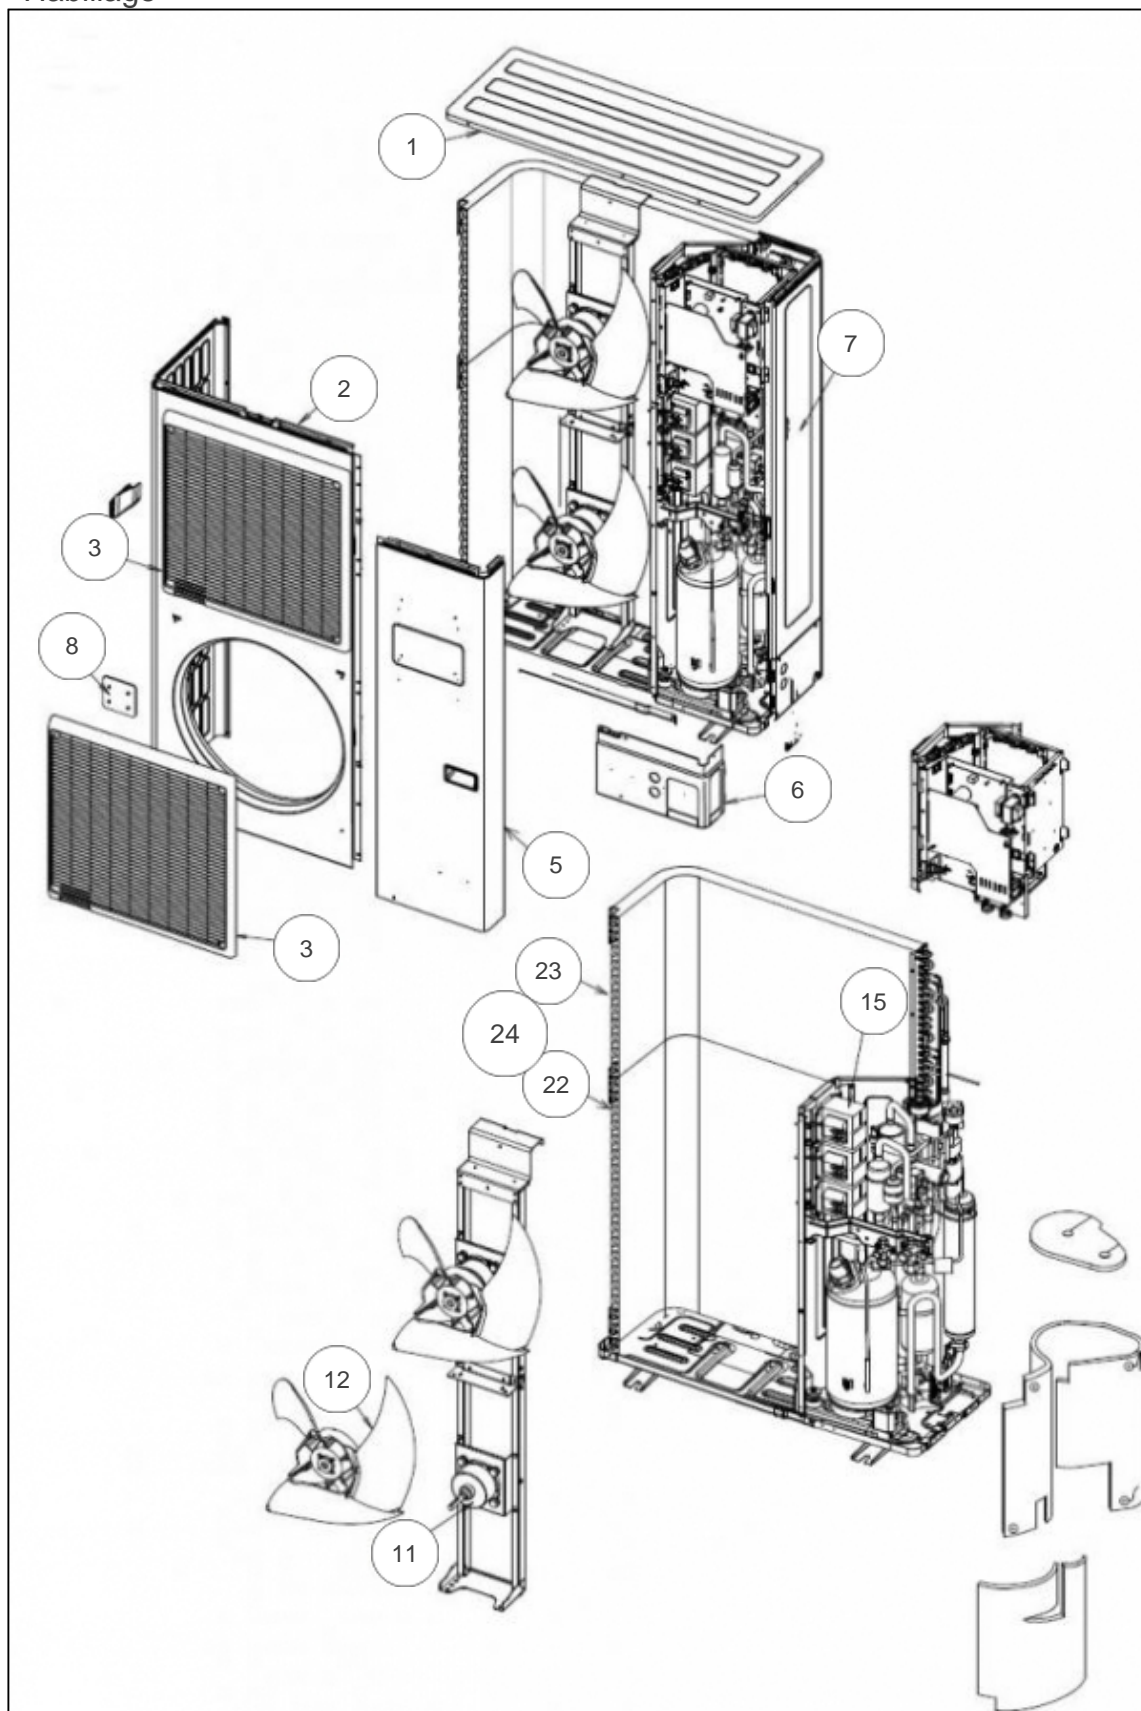

Habillage

Références

Repère	Libellé	F
1	COUVERCLE AOY30LNAWL	891805
2	FACADE GAUCHE	169126
3	GRILLE AVANT 30 45 54	891230
5	FACADE DRT WOYK	169000
6	FACADE BAS DRT WOYK	169001
7	COTE DROIT	169128
8	PROTECTION VENTILATEUR	169003
11	MOTEUR	169004
12	HELICE 30 45 54	891401
15	BOBINE DE CHOKE	169146
22	ECHANGEUR BAS	169129
23	ECHANGEUR HAUT	169130
24	ECHANGEUR COMPLET TRIPHASE	169305