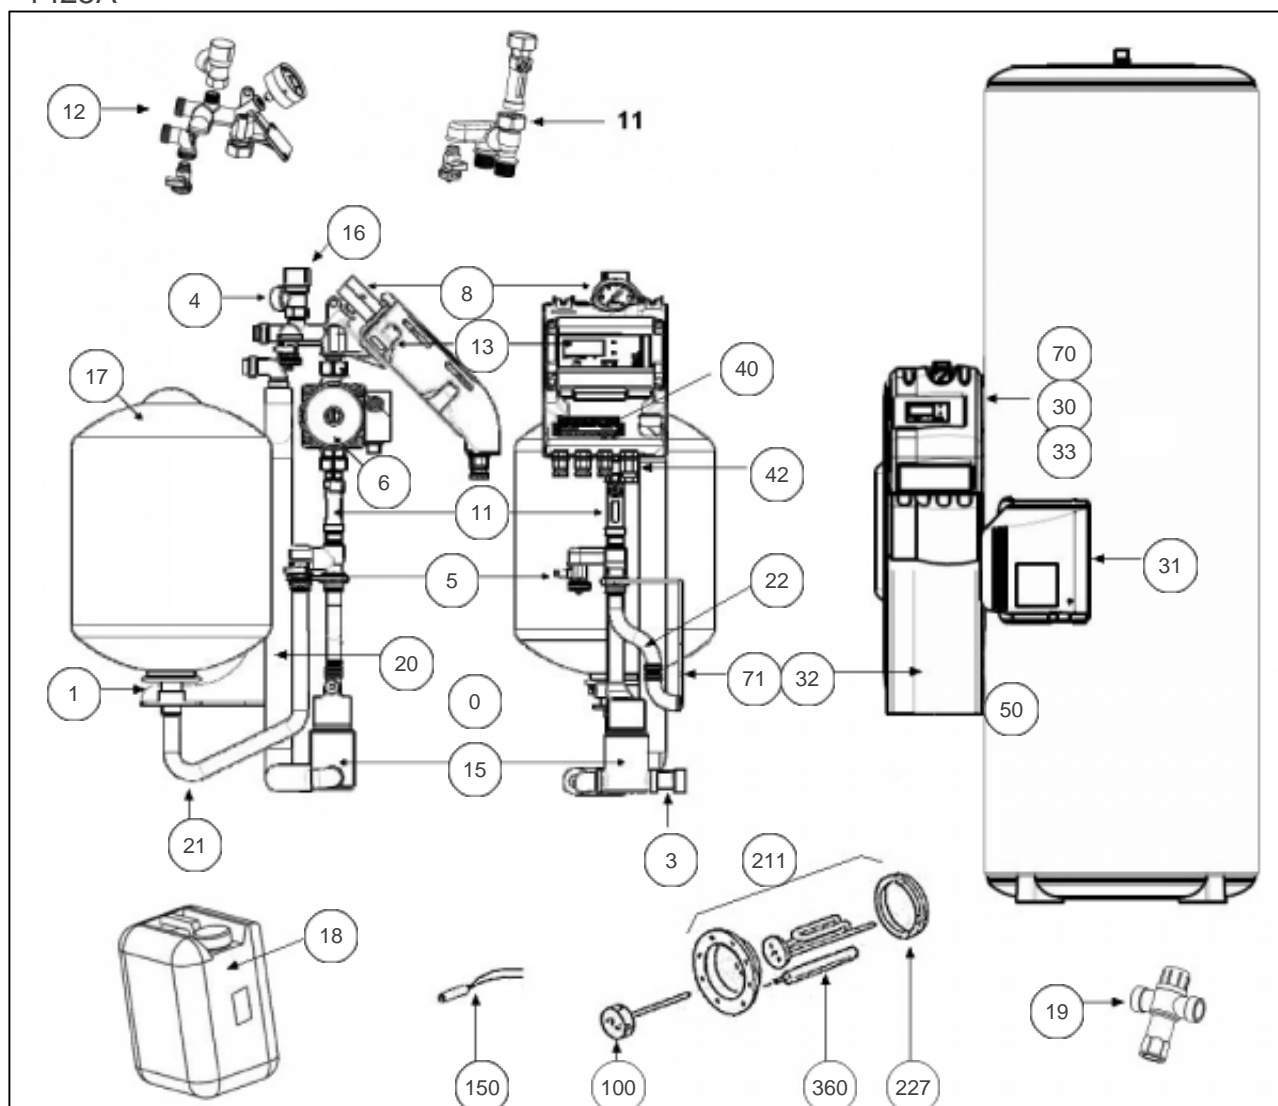


Atlantic Radiateurs & Eau Chaude Sanitaire

Produits

Référence	Nom	Lettre
232300	SOLERIO CLASSIC PACK BALLON EC 300	B

Constructeur No 1598

Paramètres

Référence	Puissance(W)	Tension (V)	Capacité/Largeur	Lettre
232300	2200	230	300	B

1425A

Références

Repère	Libellé	B
0	POCHETTE JOINTS STATION	029168
1	RACCORD + ECROU VASE D'EXPANSION	029167
3	RACCORD DEBULLEUR FEMELLE 3/4	029186
4	TUBE EVACUATION SOUPAPE	029163
5	CLAPET ENTREE ET SORTIE VANNE 1/2	029213
6	CIRCULATEUR	029185
8	MANOMETRE + JOINTS CUIVRE	029215
11	DEBIMETRE	029161
12	STATION HYDRAULIQUE PARTIE SUP	029160
13	REGULATION TEC SOLAIRE EG	029250
15	DEBULLEUR STATION SOLAIRE	029232
16	SOUPAPE DE SECURITE	029214
17	VASE EXPANSION 18L	029162
18	GLYCOL (-30C) EN BIDON DE 10L	029219
19	MITIGEUR THERMOSTATIQUE RELIANCE 3/4M	029233
20	TUBE RETOUR CAPTEUR	029164
21	TUBE RACCORD VASE D'EXPANSION	029165
22	FLEXIBLE SORTIE SERPENTIN	029166
30	CAPOT TEC SOLAIRE	022442
31	CAPOT ELECTRIQUE	022391
32	HABILLAGE ISOLATION STATION CLASSIC	022451
33	BOITIER TEC SOLAIRE	022439
40	BORNIER SOLAIRE SANS PILOTAGE	026094
42	FAISCEAU 2 SONDAS (ECS + RETOUR CAPTEUR)	026097
50	ENTRETOISE 75MM STATION	029169
70	SUPPORT ACCROCHAGE REGULATION	022431
71	SUPPORT ACCROCHAGE STATION	022432
100	THERMOSTAT DE REGULATION EMBROCH. 270	399272
150	VOYANT	021100
211	ENS. EL. BLINDE 2200W MONO + JT + ANODE	029246
227	JOINT A LEVRE	399062
360	ANODE	399204