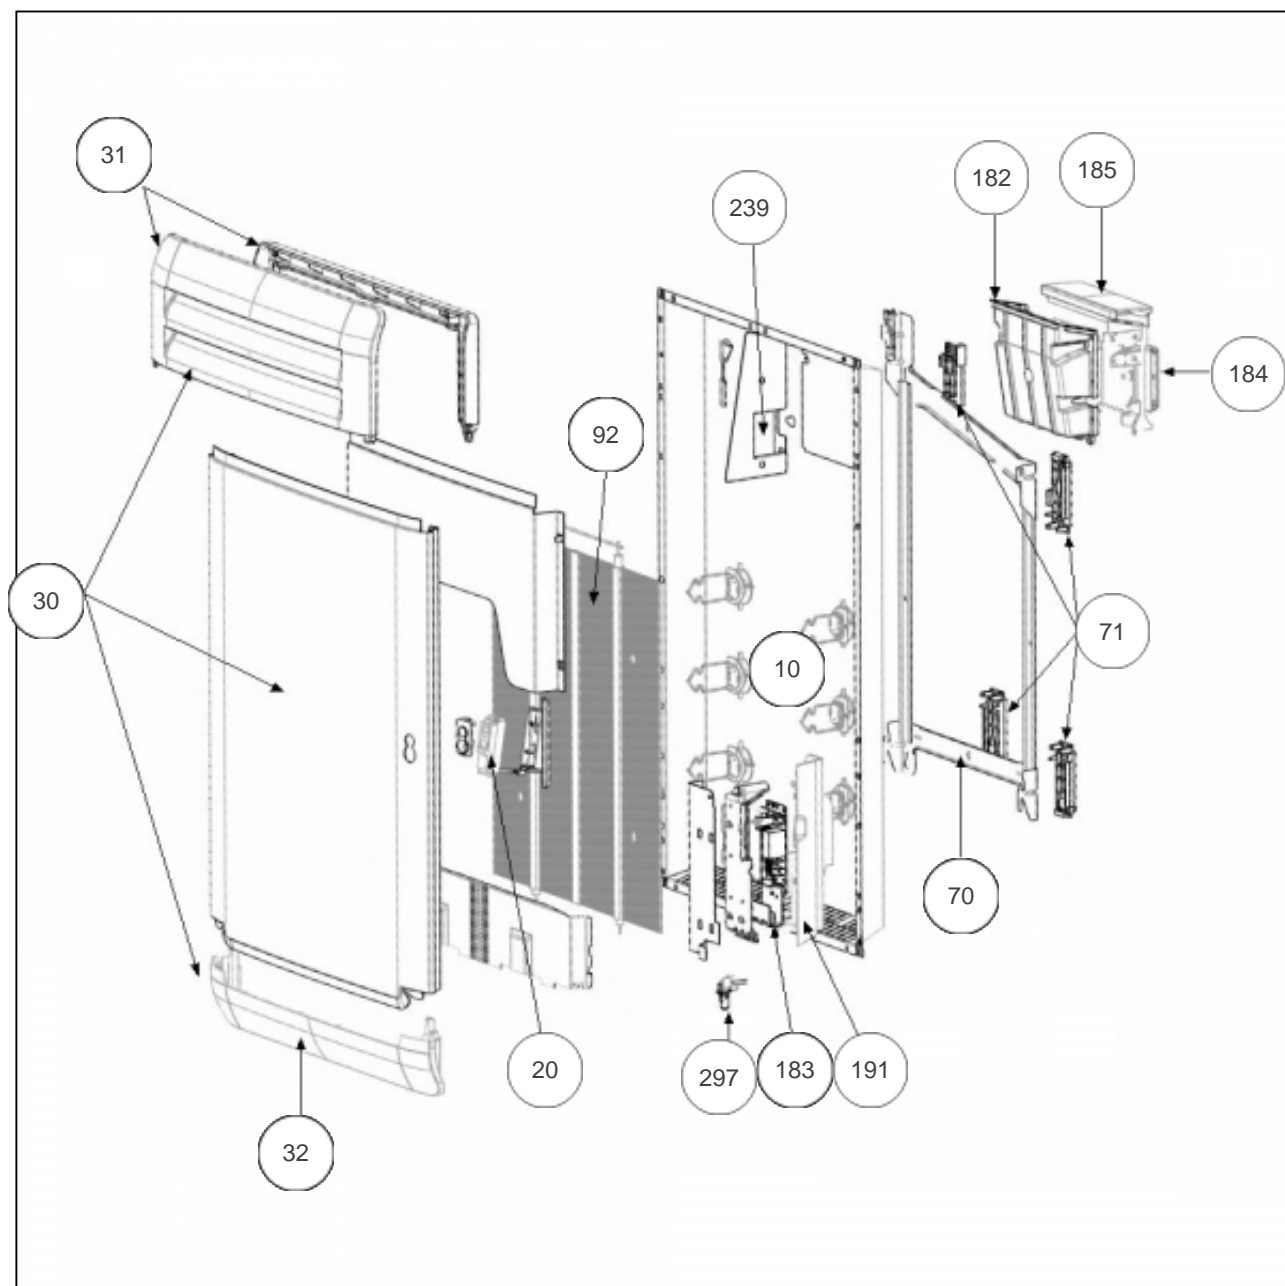

### Produits

Référence	Nom	Lettre
666320	TATOU DIGITAL V BLANC 2000W	C

### Paramètres

Référence	Puissance(W)	Tension (V)	Couleur	Lettre
666320	2000	230	BLANC	C

---