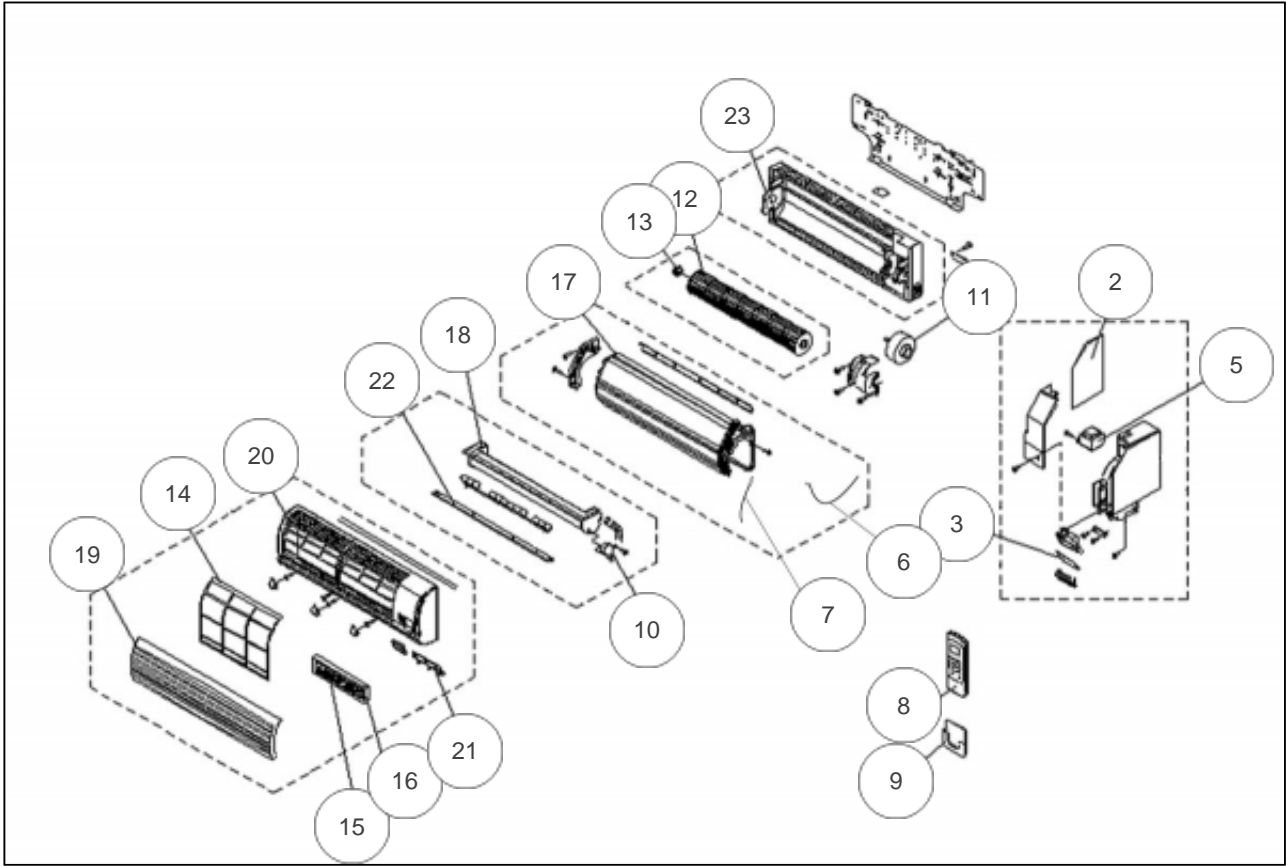

atlantic Climatisation et Ventilation

Produits

| Référence | Nom | Lettre |
|-----------|-----------|--------|
| 851422 | AMM12RHUI | |

Références

| Repère | Libellé | |
|--------|----------------------------|--------|
| 2 | PLATINE REGULATION | 893060 |
| 3 | PLATINE IR (9 BROCHES) | 893486 |
| 5 | TRANSFORMATEUR | 893487 |
| 6 | SONDE REPRISE | 893151 |
| 7 | SONDE EVAPORATEUR | 893152 |
| 8 | TELECOMMANDE IR | 893012 |
| 9 | SUPPORT TELECOMMANDE | 893009 |
| 10 | MOTEUR VOLET | 893490 |
| 11 | MOTEUR VENTILATION | 893488 |
| 12 | TURBINE | 893489 |
| 13 | SILENTBLOC TURBINE | 893127 |
| 14 | FILTRE A POUSSIERES | 893016 |
| 15 | FILTRE ANTI-POLLENS | 893039 |
| 16 | SUPPORT FILTRE ANTI-POLLEN | 893093 |
| 17 | | 893129 |
| 18 | BAC A CONDENSATS | 893125 |
| 19 | FACADE AVANT | 893491 |
| 20 | CORPS AVANT | 893123 |
| 21 | FACADE IR | 893124 |
| 22 | VOLET | 893493 |
| 23 | CHASSIS | 893128 |