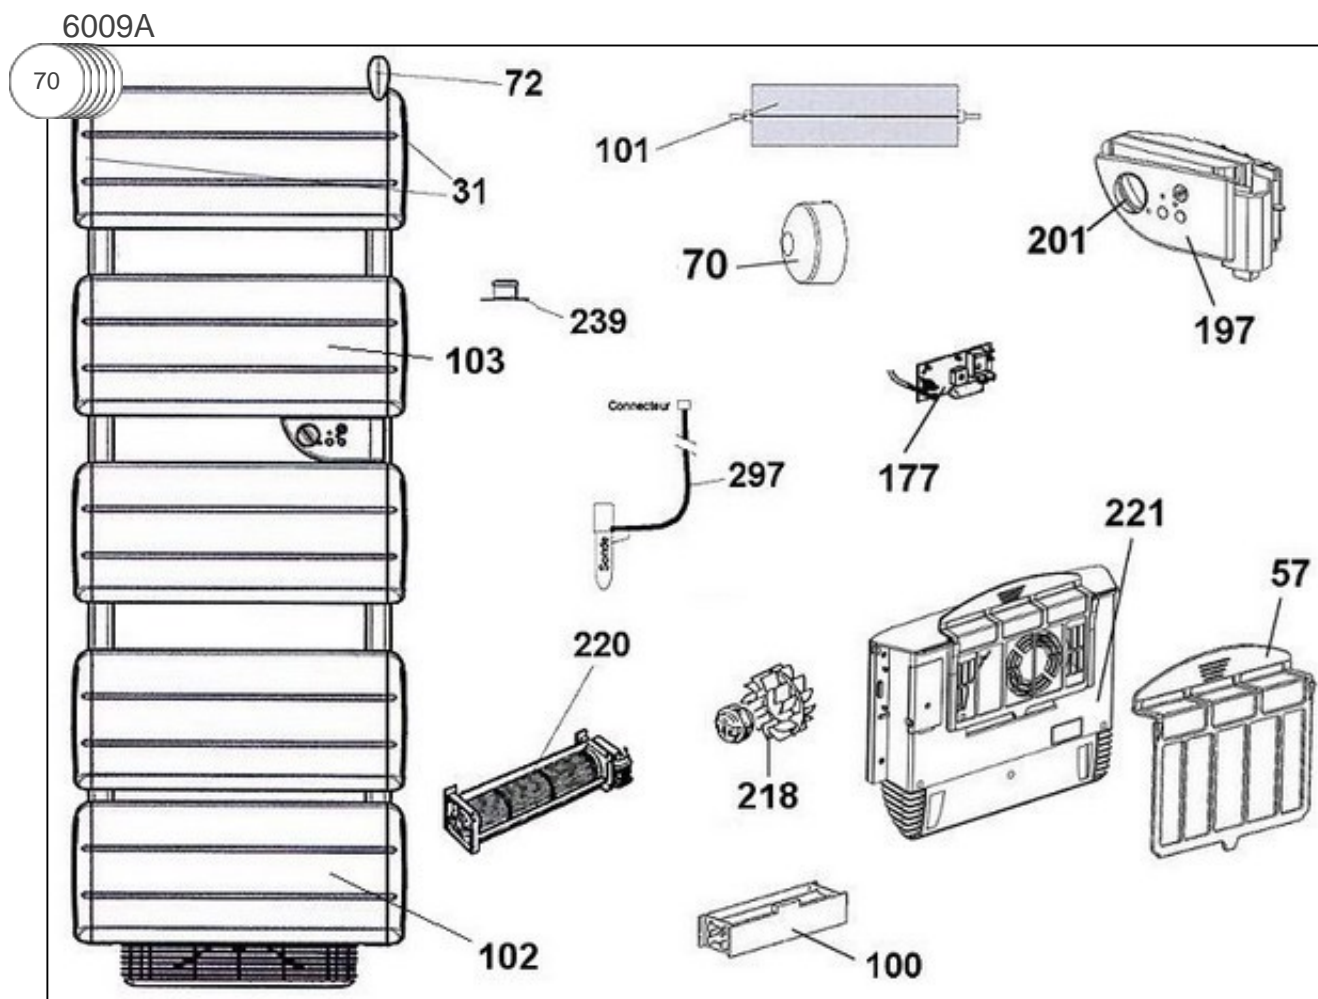

### Produits

Référence	Nom	Lettre
857017	RSS OLYMPE VENTILO 1750W	E

Constructeur No 344

### Paramètres

Référence	Puissance(W)	Tension (V)	Capacité/Largeur	Couleur	Lettre
857017	750+1000	230	565	BLANC	E