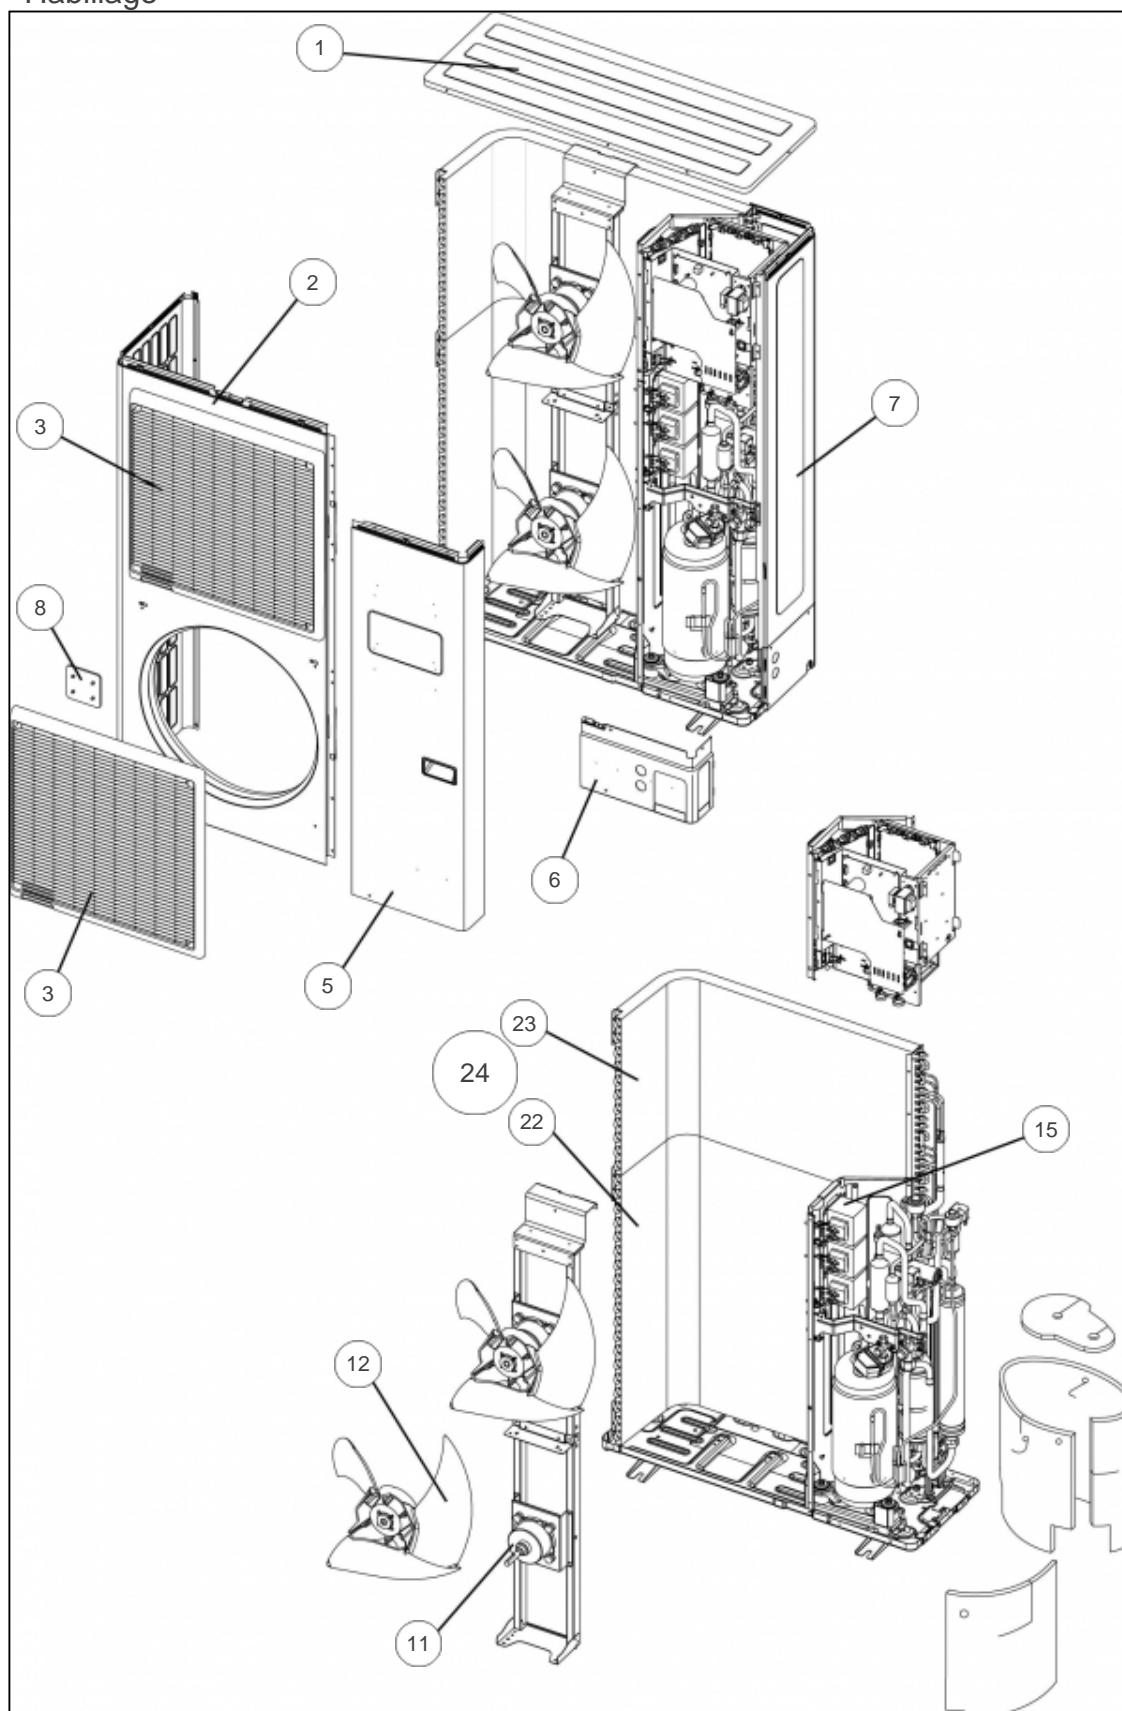

Habillage

Références

Repère	Libellé	C
1	COUVERCLE AOY30LNAWL	891805
2	FACADE AVANT 45 54	891229
3	GRILLE AVANT 30 45 54	891230
5	FACADE DRT WOYK	169000
6	FACADE BAS DRT WOYK	169001
7	COTE DROIT WOYK	169002
8	PROTECTION VENTILATEUR	169003
11	MOTEUR	169004
12	HELICE 30 45 54	891401
15	BOBINE	169005
22	CONDENSEUR A	891286
23	CONDENSEUR B	891287
24	ECHANGEUR COMPLET TRIPHASE	169305