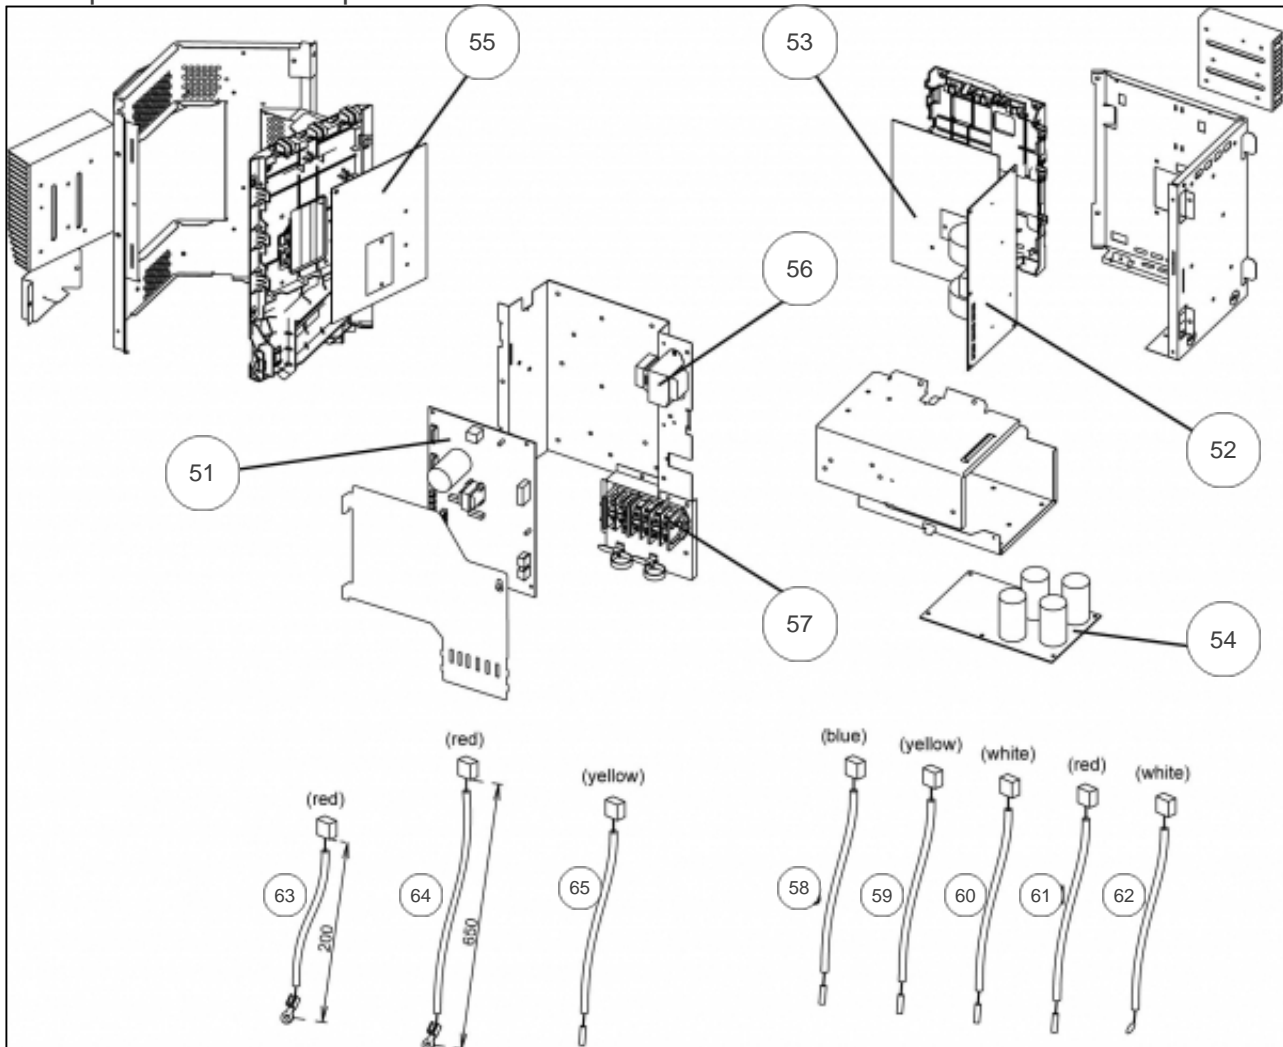

Composants électroniques

Références

Repère	Libellé	C
51	CARTE REGULATION 160LAT	169023
52	CARTE FILTRE	169024
53	CARTE PFC	169025
54	CARTE CONDENSATEUR	169026
55	CARTE INVERTER	169027
56	BOBINE	169028
57	BORNIER	169029
58	SONDE COMPRESSEUR <i>Bleu</i>	169030
59	SONDE REFOULEMENT <i>Jaune</i>	169031
60	SONDE MILIEU ECHANGEUR <i>Blanc</i>	169032
61	SONDE SORTIE ECHANGEUR <i>Rouge</i>	169033
62	SONDE EXTERIEURE <i>Blanc</i>	169034
63	SONDE CARTE INVERTER <i>Rouge</i>	169035
64	SONDE CARTE PFC <i>Rouge</i>	169036
65	SONDE DETENDEUR <i>Jaune</i>	169037