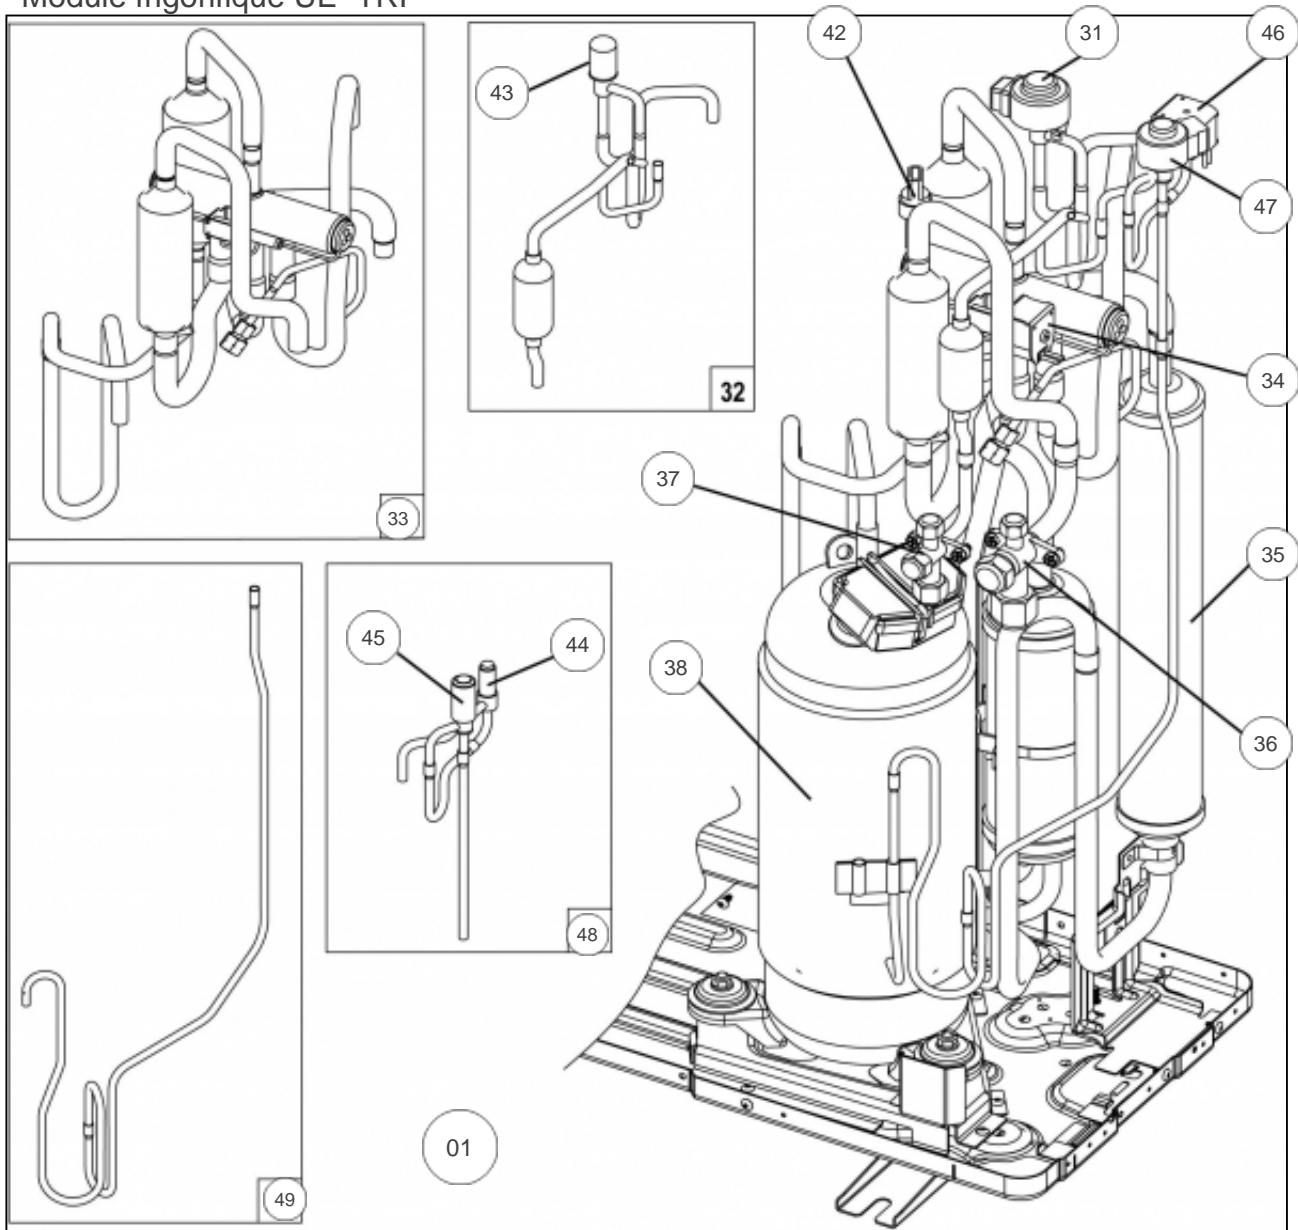

Module frigorifique UE TRI

Références

Repère	Libellé	C
01	KIT FONCTIONNEMENT	169270
31	BOBINE DETENDEUR	169006
33	ENS.VANNE 4VOIES	169018
34	BOBINE VANNE 4VOIES	169007
35	ACCUMULATEUR AOY30L	891810
36	RACCORD 3VOIES 5/8	169008
37	RACCORD 3VOIES 3/8	169009
38	COMPRESSEUR WOYK	169010
42	CAPTEUR DE PRESSION	169011
43	DETENDEUR	169012
44	ELECTROVANNE INJECTION	169013
45	DETENDEUR INJECTION	169014
46	BOBINE ELECTRO INJECTION	169015
47	BOBINE DETENDEUR INJECTION	169016
48	ENS.INJECTION	169019
49	TUYAU INJECTION	169020