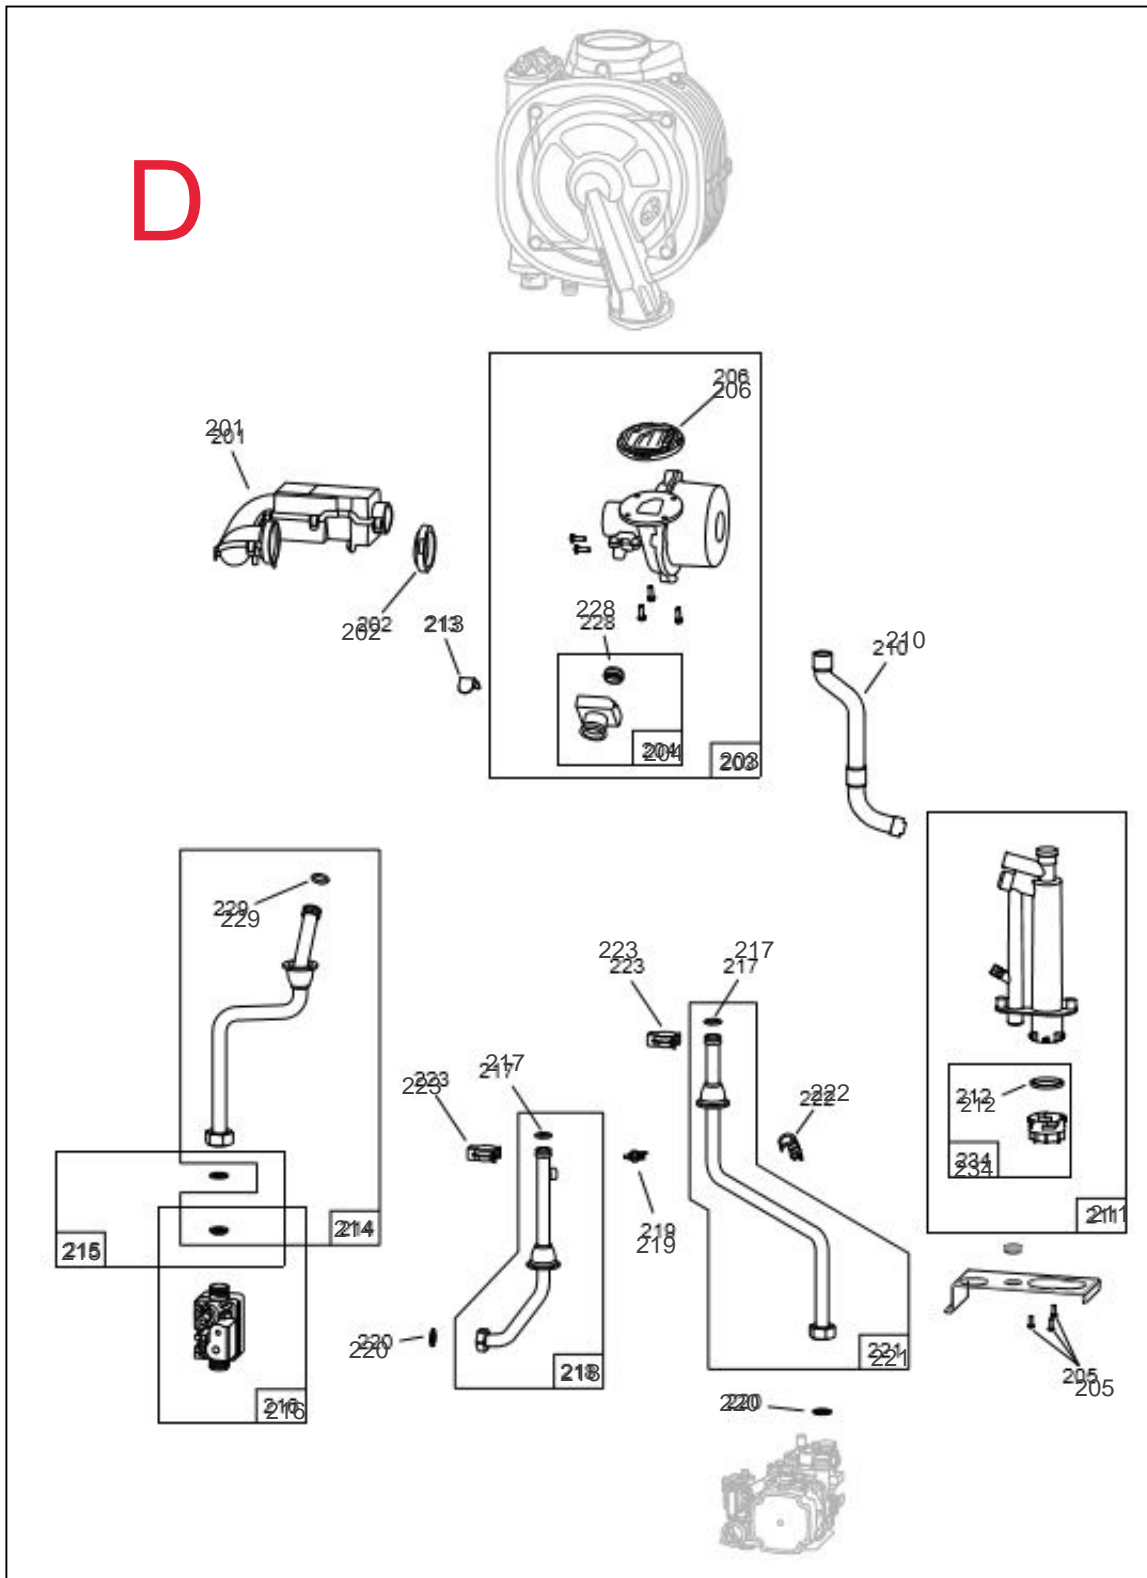

CHAUDIÈRE

Références

Repère	Libellé	B
201	SILENCIEUX	105020
202	JOINT SILENCIEUX	142289
203	VENTILATEUR + JOINTS + ADAPTATEUR 35KW	988533
204	ADAPTATEUR VENTURI AVEC JOINTS	900328
205	VIS TOLEE 4.2X13	190045
206	JOINT CLAPET	142291
210	TUBE EVACUATION ECHANGEUR SIPHON	182565
211	SIPHON	976009
212	JOINT SIPHON	142203
213	AGRAFE D18	100187
214	TUBE GAZ + JOINTS	982441
215	DIAPHRAGME G20 35KW + JOINT	974303
216	VANNE GAZ + JOINTS	988114
217	JOINT TORIQUE 18X2.8	142716
218	TUBE DEPART + JOINT	982436
219	SONDE CHAUDIERE QAK36	198758
220	JOINT20X27CNA EAU/P	142442
221	TUBE RETOUR + JOINT	982437
222	SONDE CHAUDIERE QAR 36	198757
223	CLIPS TUYAU ECHANGEUR	110354
228	JOINT VENTURI	142292
229	JOINT TORIQUE 17.04X3.53	142795
234	BOUCHON + JOINT SIPHON	943051