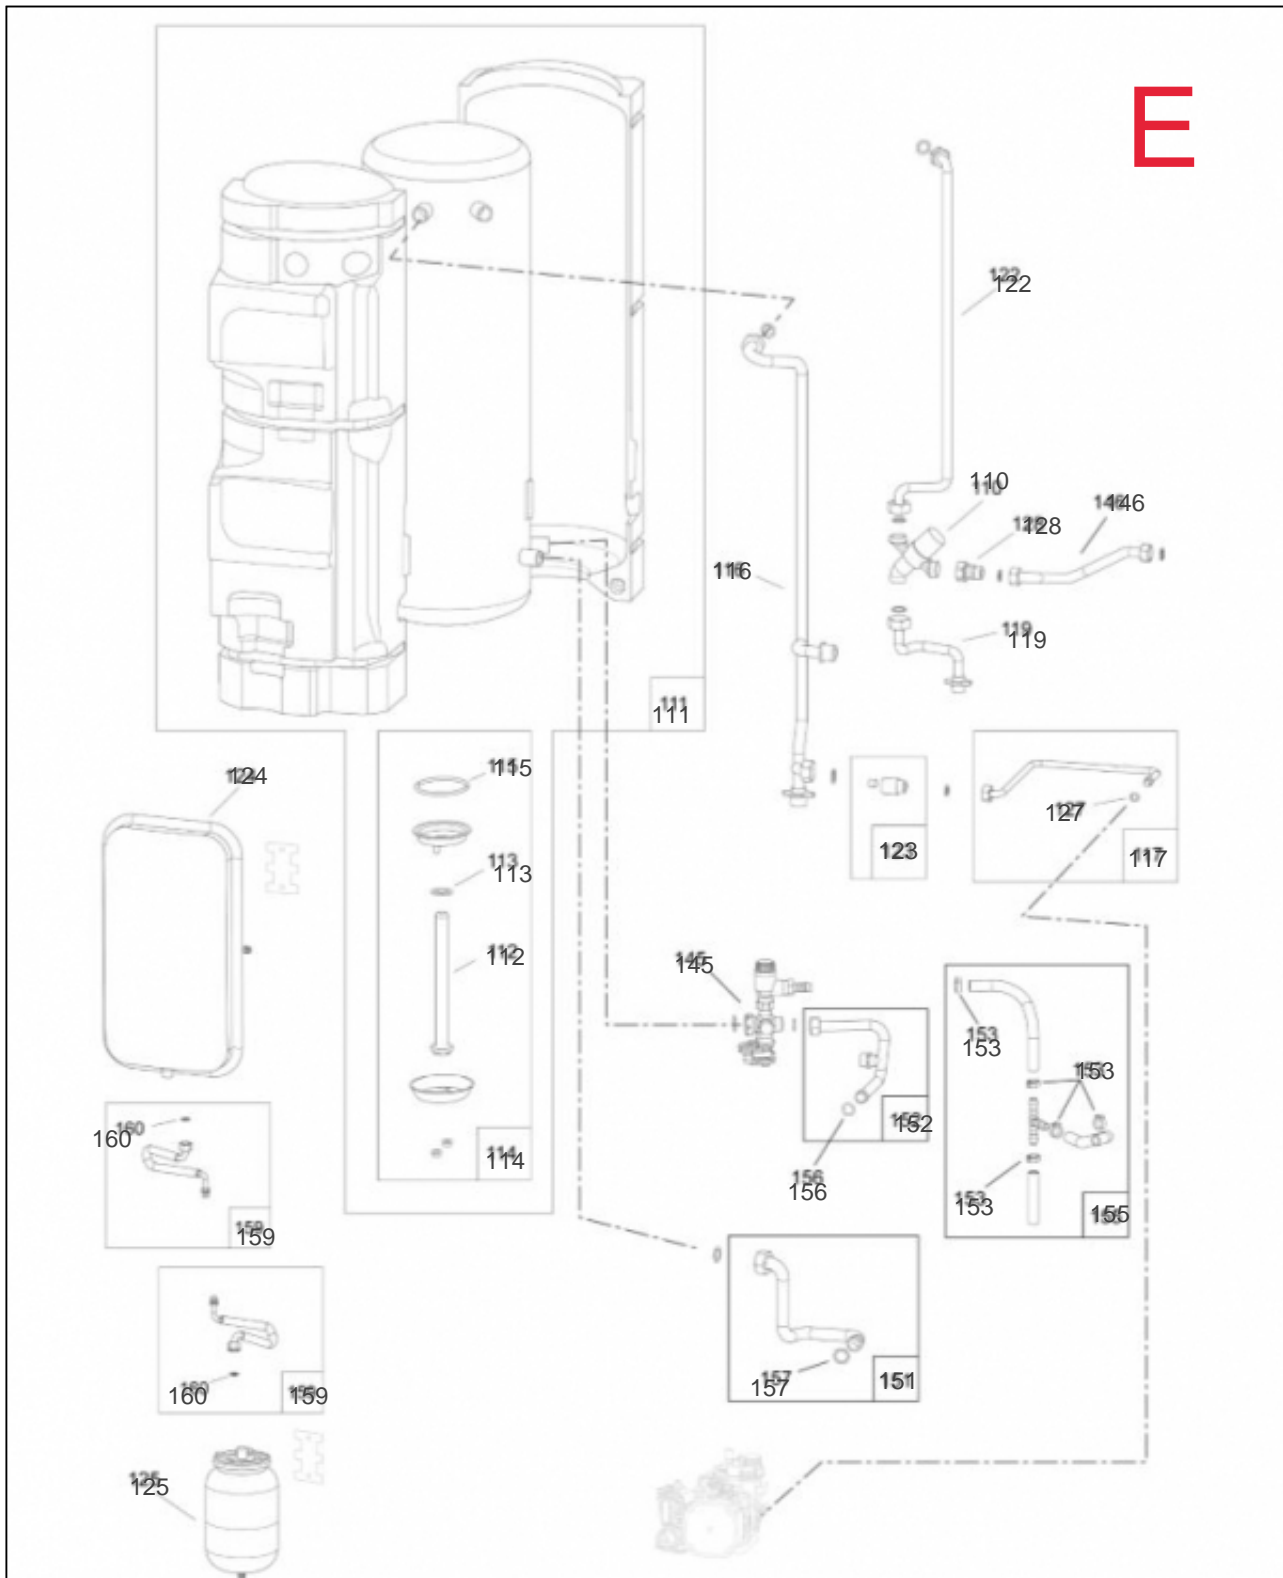

atlantic Pompes à Chaleur et Chaudières

Produits

Référence	Nom	Lettre
021276	NAIA 2 DUO 35	B

COFFRET ELECTRIQUE

Références

Repère	Libellé	B
100	VERROU QUART DE TOUR + VIS	236910
101	COFFRET ARRIERE	977094
102	COFFRET AVANT	978915
103	KIT INTERRUPTEUR	943021
104	CARTE REGULATION	965424
105	VIS CARTE REGUL	190064
106	BOUCHON	104740
107	FUSIBLE 3.15A	199925
108	LEVIER	158624
109	CORDELETTE DE SECURITE	148005

BLOC HYDRAULIQUE

Références

Repère	Libellé	B
20	BOUCHON	104737
21	CLAPET ANTI RETOUR	110129
22	GROUPE ARRIVEE EFS	135030
23	LOGEMENT DEBITMETRE	119445
24	AGRAFE	100196
25	ADAPTATEUR + JOINTS	100197
26	JOINT ECHANGEUR A PLAQUES	142459
27	BOUCHON	104719
28	PURGEUR	159441
29	CAPTEUR DE PRESSION	159813
30	SOUPAPE 3 BAR	174434
31	MOTEUR V3V + CLAPET	150313
32	MOTEUR V3V	150331
33	AGRAFE D18	100187
34	VIS DE VIDANGE + JOINT	190046
35	CIRCULATEUR AVEC JOINT 6M	109986
36	JOINT TORIQUE 19.8X3.6	142790
37	JOINT TORIQUE 16X3	142791
39	JOINT TORIQUE 15.6X1.78	142793
40	JOINT TORIQUE 19X2	142794
41	RACCORD CANNELE F1/2P DIAM14	164279
42	AGRAFE D9 LONG	110126
43	HYDROBLOC DUO	138001
44	AGRAFE D15	110369

BALLON ECS

Références

Repère	Libellé	B
110	MITIGEUR THERMOSTATIQUE	150173
111	BALLON SERPENTIN	102079
112	ANODE	100331
113	JOINT ANODE	142516
114	TRAPPE DE VISITE	181140
115	JOINT TRAPPE	142515
116	TUYAUTERIE DEPART CHAUFFAGE	182748
117	TUBE BYPASS + JOINT	982438
119	TUYAUTERIE DEPART ECS	182747
122	TUYAUTERIE BALLON / MITIGEUR	182749
123	BYPASS 9522410Z	909402
124	VASE EXPANSION CHAUFF 10L	188271
125	VASE EXPANSION SANITAIRE 2L	188263
127	JOINT TORIQUE 9.5X2.7	142717
128	CLAPET ANTI RETOUR MITIGEUR	110098
145	BLOC LAITON SOUPAPE + VIDANGE	174439
146	TUYAUTERIE EAU FROIDE MITIGEUR	182750
151	TUYAUTERIE RETOUR BALLON + JOINT	982433
152	TUYAUTERIE ARRIVEE EFS + JOINT	982434
153	COLLIER DE SERRAGE NYLON	174215
155	TE + TUBES	982440
156	JOINT	142294
157	JOINT TORIQUE 18X2.8	142716
159	FLEXIBLE AVEC JOINTS	982009
160	JOINT12X17CAOUTCHOUC	142721