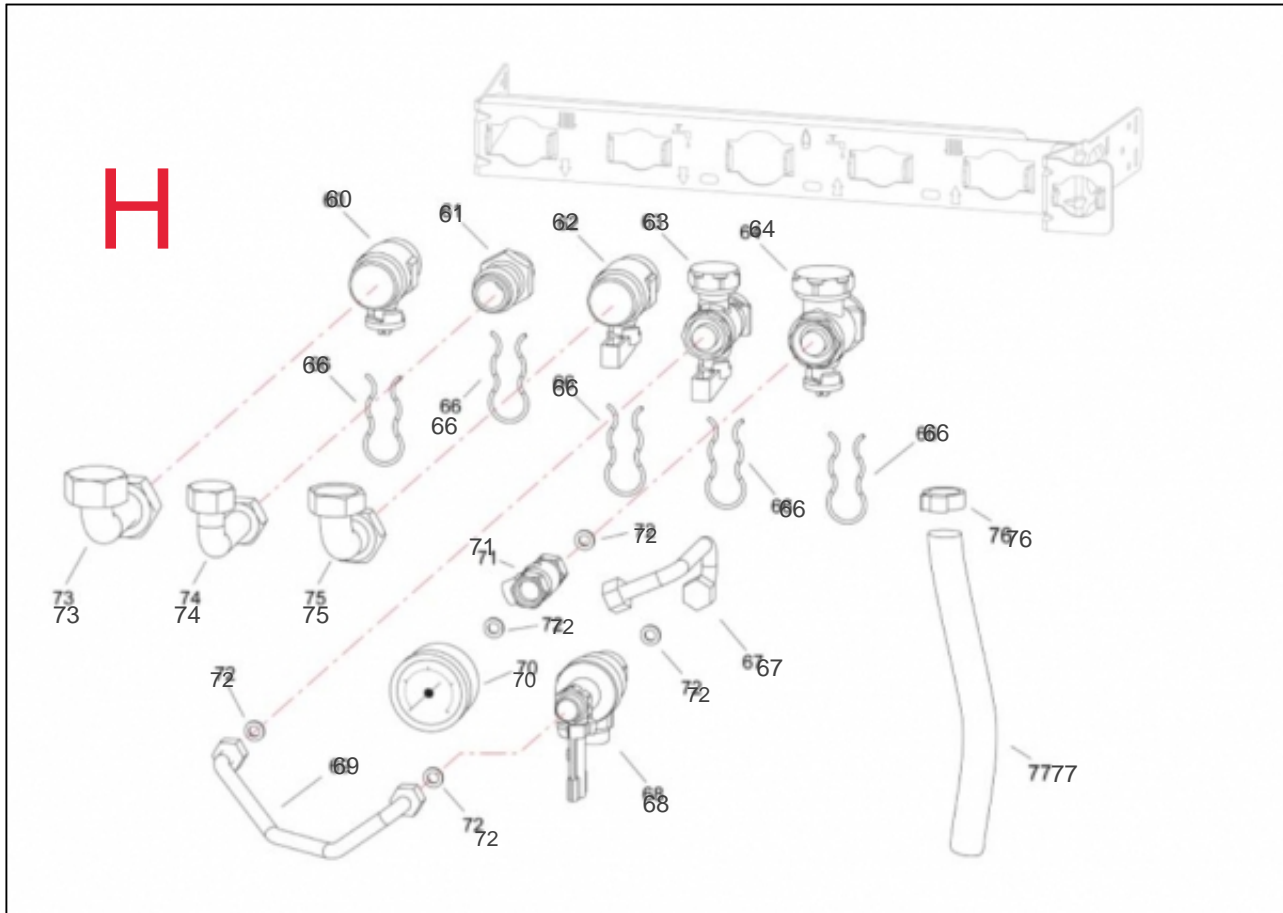

BALLON ECS

Références

Repère	Libellé	B
110	MITIGEUR THERMOSTATIQUE	150173
111	BALLON SERPENTIN	102079
112	ANODE	100331
113	JOINT ANODE	142516
114	TRAPPE DE VISITE	181140
115	JOINT TRAPPE	142515
116	TUYAUTERIE DEPART CHAUFFAGE	182748
117	TUBE BYPASS + JOINT	982438
119	TUYAUTERIE DEPART ECS	182747
122	TUYAUTERIE BALLON / MITIGEUR	182749
123	BYPASS 9522410Z	909402
124	VASE EXPANSION CHAUFF 10L	188271
125	VASE EXPANSION SANITAIRE 2L	188263
127	JOINT TORIQUE 9.5X2.7	142717
128	CLAPET ANTI RETOUR MITIGEUR	110098
145	BLOC LAITON SOUPAPE + VIDANGE	174439
146	TUYAUTERIE EAU FROIDE MITIGEUR	182750
151	TUYAUTERIE RETOUR BALLON + JOINT	982433
152	TUYAUTERIE ARRIVEE EFS + JOINT	982434
153	COLLIER DE SERRAGE NYLON	174215
155	TE + TUBES	982440
156	JOINT	142294
157	JOINT TORIQUE 18X2.8	142716
159	FLEXIBLE AVEC JOINTS	982009
160	JOINT12X17CAOUTCHOUC	142721

HABILLAGE

Références

Repère	Libellé	B
80	FACADE	937387
81	VOLET AVEC ENJOLIVEUR ET AMORTISSEUR	923245
82	PASSE FILS GRIS	157320
83	COTE DROIT	913922
84	COTE GAUCHE	913921
85	EQUERRE MURALE	205421
147	PIVOT COFFRET	174695
148	VIS TOLEE 4.2X13	190045

Références

Repère	Libellé	B
60	VANNE DEPART INSTALL	188903
61	RACCORD DROIT 1/2	164249
62	ROBINET GAZ DROIT 3/4	166723
63	VANNE ARRIVEE EFS	188901
64	VANNE RETOUR INSTALLATION	188900
66	GOUPILLE TYPE OMEGA	134607
67	TUBE SORTIE DISCONNECTEUR	182541
68	DISCONNECTEUR	119528
69	TUBE ENTREE DISCONNECTEUR	182446
70	MANOMETRE	149948
71	TE 1/4P	177546
72	JOINT DISCONNECTEUR	142912
73	TUBE DEPART RACCORDEMENT	182785
74	TUBE ECS RACCORDEMENT	182778
75	TUBE GAZ RACCORDEMENT PLATINE	182764
76	BAGUE DE SERRAGE 2 OREILLES	134608
77	TUBE EVACUATION	182730