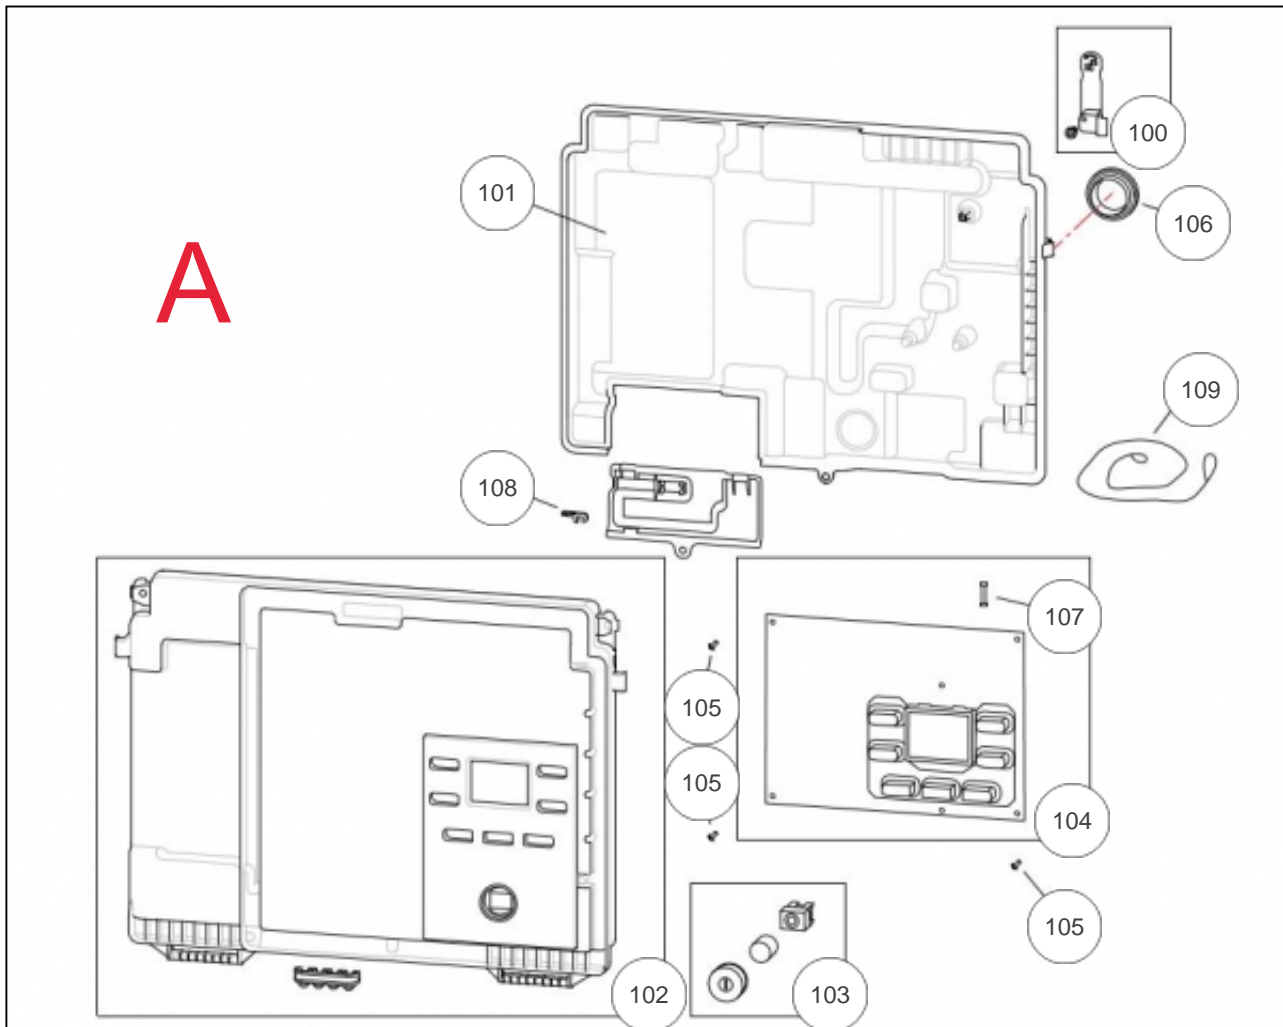

atlantic Pompes à Chaleur et Chaudières

Produits

Référence	Nom	Lettre
021276	NAIA 2 DUO 35	B

COFFRET ELECTRIQUE

Références

Repère	Libellé	B
100	VERROU QUART DE TOUR + VIS	236910
101	COFFRET ARRIERE	977094
102	COFFRET AVANT	978915
103	KIT INTERRUPTEUR	943021
104	CARTE REGULATION	965424
105	VIS CARTE REGUL	190064
106	BOUCHON	104740
107	FUSIBLE 3.15A	199925
108	LEVIER	158624
109	CORDELETTE DE SECURITE	148005

ECHANGEUR BRULEUR

B

00

Références

Repère	Libellé	B
00	KIT PROPANE NAIA/NAEM 2 DUO 35	939443
1	ADAPTATEUR FUMEE	100835
3	VIS TOLEE 4.2X13	190045
4	JOINT LEVRE	142517
5	RECUPERATEUR EAU DE PLUIE	164544
6	ENSEMBLE CABLE ALLUMAGE 600	109223
7	BRULEUR + ECHANGEUR 4+1	122054
8	ECHANGEUR 4+1	122052
9	ISOLANT FOND ECHANGEUR	140641
10	PURGEUR MANUEL ECHANGEUR	159063
11	JOINT SORTIE ECHANGEUR D80	142476
12	SONDE SECU FUMEE	198787
13	ECROU EMBASE H M6 P	122215
14	PORTE FROIDE BRULEUR 4+1	159066
15	JOINT PORTE FROIDE	142525
16	ELECTRODE ALL/IONISATION	124498
17	JOINT ELECTRODE	142455
18	VIS ELECTRODE M4X8	190063
19	ISOLANT PORTE ECHANGEUR	141036

BLOC HYDRAULIQUE

Références

Repère	Libellé	B
20	BOUCHON	104737
21	CLAPET ANTI RETOUR	110129
22	GROUPE ARRIVEE EFS	135030
23	LOGEMENT DEBITMETRE	119445
24	AGRAFE	100196
25	ADAPTATEUR + JOINTS	100197
26	JOINT ECHANGEUR A PLAQUES	142459
27	BOUCHON	104719
28	PURGEUR	159441
29	CAPTEUR DE PRESSION	159813
30	SOUPAPE 3 BAR	174434
31	MOTEUR V3V + CLAPET	150313
32	MOTEUR V3V	150331
33	AGRAFE D18	100187
34	VIS DE VIDANGE + JOINT	190046
35	CIRCULATEUR AVEC JOINT 6M	109986
36	JOINT TORIQUE 19.8X3.6	142790
37	JOINT TORIQUE 16X3	142791
39	JOINT TORIQUE 15.6X1.78	142793
40	JOINT TORIQUE 19X2	142794
41	RACCORD CANNELE F1/2P DIAM14	164279
42	AGRAFE D9 LONG	110126
43	HYDROBLOC DUO	138001
44	AGRAFE D15	110369