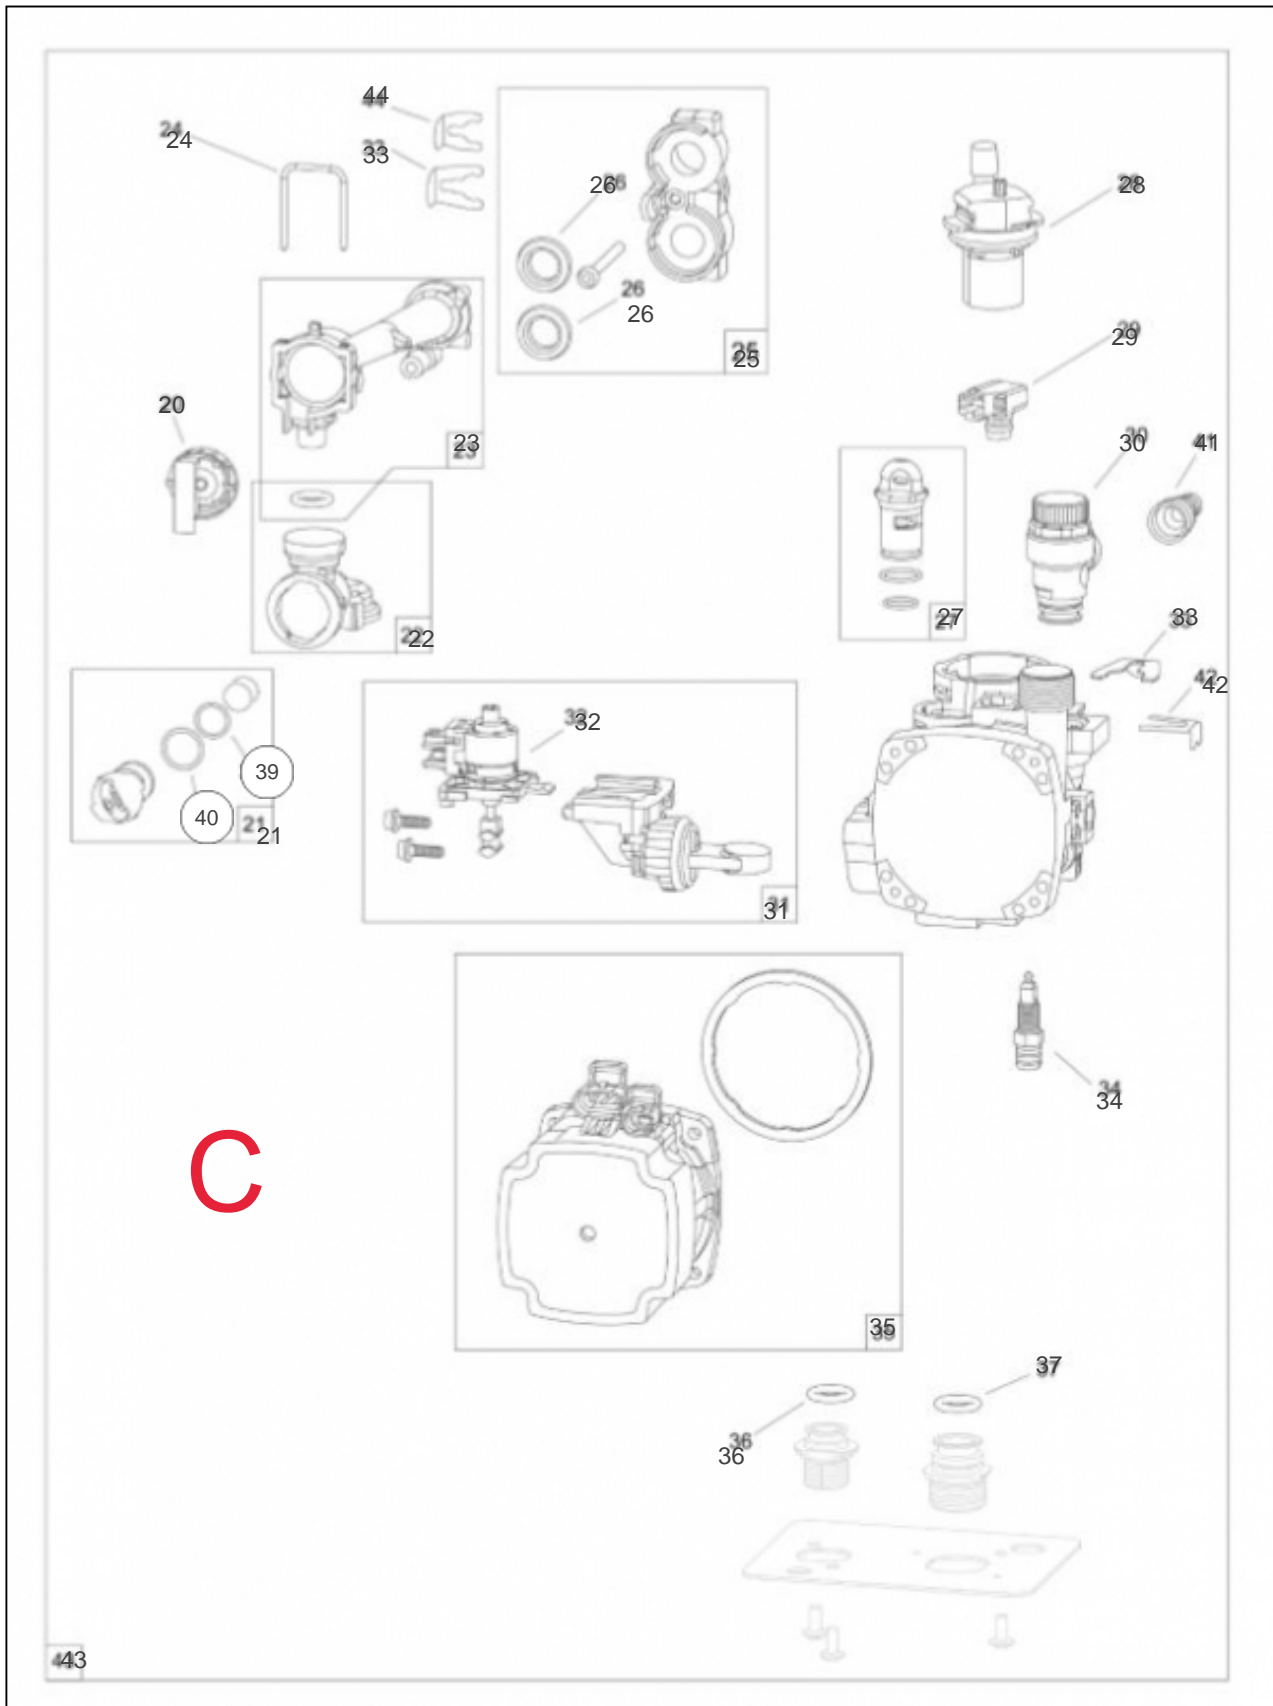

atlantic Pompes à Chaleur et Chaudières

Produits

Référence	Nom	Lettre
021276	NAIA 2 DUO 35	B

COFFRET ELECTRIQUE

Références

Repère	Libellé	B
100	VERROU QUART DE TOUR + VIS	236910
101	COFFRET ARRIERE	977094
102	COFFRET AVANT	978915
103	KIT INTERRUPTEUR	943021
104	CARTE REGULATION	965424
105	VIS CARTE REGUL	190064
106	BOUCHON	104740
107	FUSIBLE 3.15A	199925
108	LEVIER	158624
109	CORDELETTE DE SECURITE	148005

BLOC HYDRAULIQUE

Références

Repère	Libellé	B
20	BOUCHON	104737
21	CLAPET ANTI RETOUR	110129
22	GROUPE ARRIVEE EFS	135030
23	LOGEMENT DEBITMETRE	119445
24	AGRAFE	100196
25	ADAPTATEUR + JOINTS	100197
26	JOINT ECHANGEUR A PLAQUES	142459
27	BOUCHON	104719
28	PURGEUR	159441
29	CAPTEUR DE PRESSION	159813
30	SOUPAPE 3 BAR	174434
31	MOTEUR V3V + CLAPET	150313
32	MOTEUR V3V	150331
33	AGRAFE D18	100187
34	VIS DE VIDANGE + JOINT	190046
35	CIRCULATEUR AVEC JOINT 6M	109986
36	JOINT TORIQUE 19.8X3.6	142790
37	JOINT TORIQUE 16X3	142791
39	JOINT TORIQUE 15.6X1.78	142793
40	JOINT TORIQUE 19X2	142794
41	RACCORD CANNELE F1/2P DIAM14	164279
42	AGRAFE D9 LONG	110126
43	HYDROBLOC DUO	138001
44	AGRAFE D15	110369

BALLON ECS

Références

Repère	Libellé	B
110	MITIGEUR THERMOSTATIQUE	150173
111	BALLON SERPENTIN	102079
112	ANODE	100331
113	JOINT ANODE	142516
114	TRAPPE DE VISITE	181140
115	JOINT TRAPPE	142515
116	TUYAUTERIE DEPART CHAUFFAGE	182748
117	TUBE BYPASS + JOINT	982438
119	TUYAUTERIE DEPART ECS	182747
122	TUYAUTERIE BALLON / MITIGEUR	182749
123	BYPASS 9522410Z	909402
124	VASE EXPANSION CHAUFF 10L	188271
125	VASE EXPANSION SANITAIRE 2L	188263
127	JOINT TORIQUE 9.5X2.7	142717
128	CLAPET ANTI RETOUR MITIGEUR	110098
145	BLOC LAITON SOUPAPE + VIDANGE	174439
146	TUYAUTERIE EAU FROIDE MITIGEUR	182750
151	TUYAUTERIE RETOUR BALLON + JOINT	982433
152	TUYAUTERIE ARRIVEE EFS + JOINT	982434
153	COLLIER DE SERRAGE NYLON	174215
155	TE + TUBES	982440
156	JOINT	142294
157	JOINT TORIQUE 18X2.8	142716
159	FLEXIBLE AVEC JOINTS	982009
160	JOINT12X17CAOUTCHOUC	142721