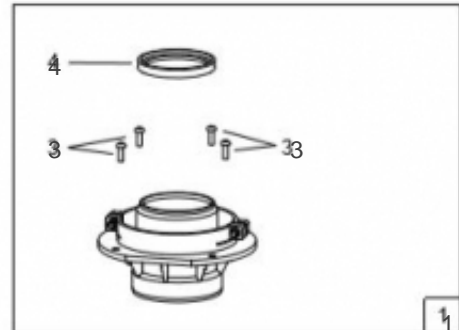

ECHANGEUR BRULEUR

B

00

Références

Repère	Libellé	B
00	KIT PROPANE NAIA/NAEM 2 DUO 35	939443
1	ADAPTATEUR FUMEE	100835
3	VIS TOLEE 4.2X13	190045
4	JOINT LEVRE	142517
5	RECUPERATEUR EAU DE PLUIE	164544
6	ENSEMBLE CABLE ALLUMAGE 600	109223
7	BRULEUR + ECHANGEUR 4+1	122054
8	ECHANGEUR 4+1	122052
9	ISOLANT FOND ECHANGEUR	140641
10	PURGEUR MANUEL ECHANGEUR	159063
11	JOINT SORTIE ECHANGEUR D80	142476
12	SONDE SECU FUMEE	198787
13	ECROU EMBASE H M6 P	122215
14	PORTE FROIDE BRULEUR 4+1	159066
15	JOINT PORTE FROIDE	142525
16	ELECTRODE ALL/IONISATION	124498
17	JOINT ELECTRODE	142455
18	VIS ELECTRODE M4X8	190063
19	ISOLANT PORTE ECHANGEUR	141036