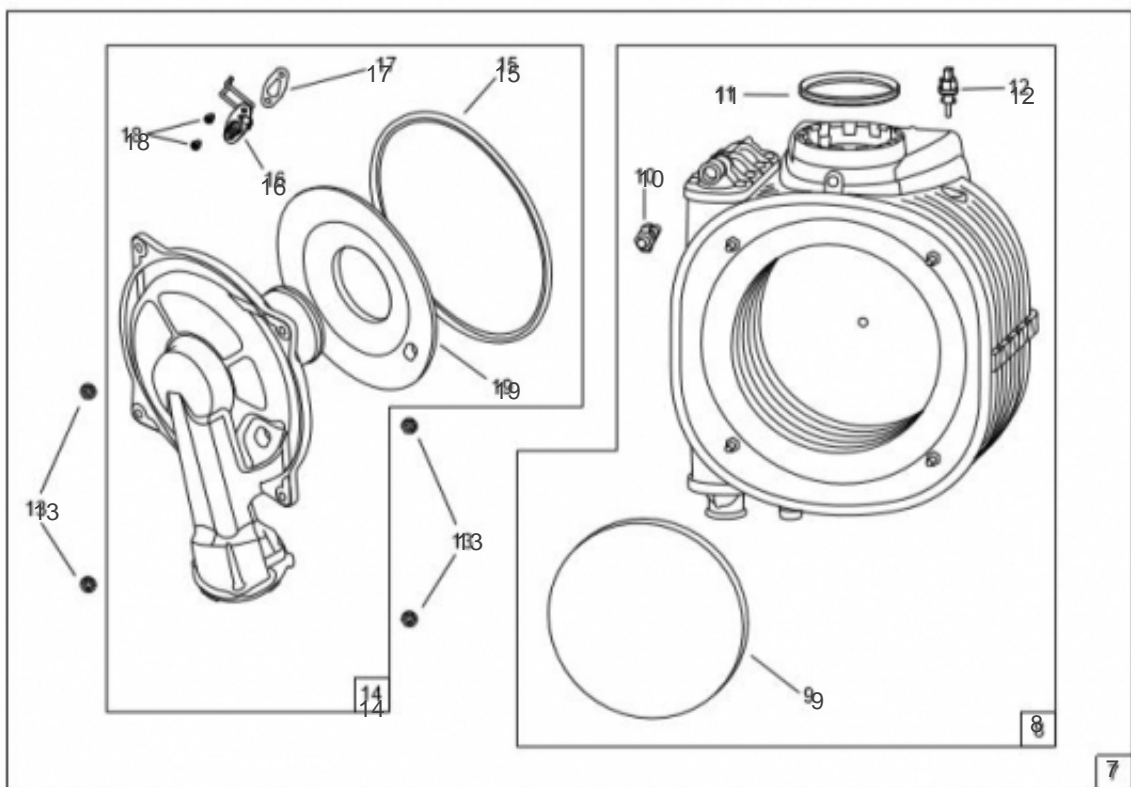

ECHANGEUR BRULEUR

B

00

Références

Repère	Libellé	B
00	KIT PROPANE NAIA/NAEM 2 DUO 35	939443
1	ADAPTATEUR FUMEE	100835
3	VIS TOLEE 4.2X13	190045
4	JOINT LEVRE	142517
5	RECUPERATEUR EAU DE PLUIE	164544
6	ENSEMBLE CABLE ALLUMAGE 600	109223
7	BRULEUR + ECHANGEUR 4+1	122054
8	ECHANGEUR 4+1	122052
9	ISOLANT FOND ECHANGEUR	140641
10	PURGEUR MANUEL ECHANGEUR	159063
11	JOINT SORTIE ECHANGEUR D80	142476
12	SONDE SECU FUMEE	198787
13	ECROU EMBASE H M6 P	122215
14	PORTE FROIDE BRULEUR 4+1	159066
15	JOINT PORTE FROIDE	142525
16	ELECTRODE ALL/IONISATION	124498
17	JOINT ELECTRODE	142455
18	VIS ELECTRODE M4X8	190063
19	ISOLANT PORTE ECHANGEUR	141036