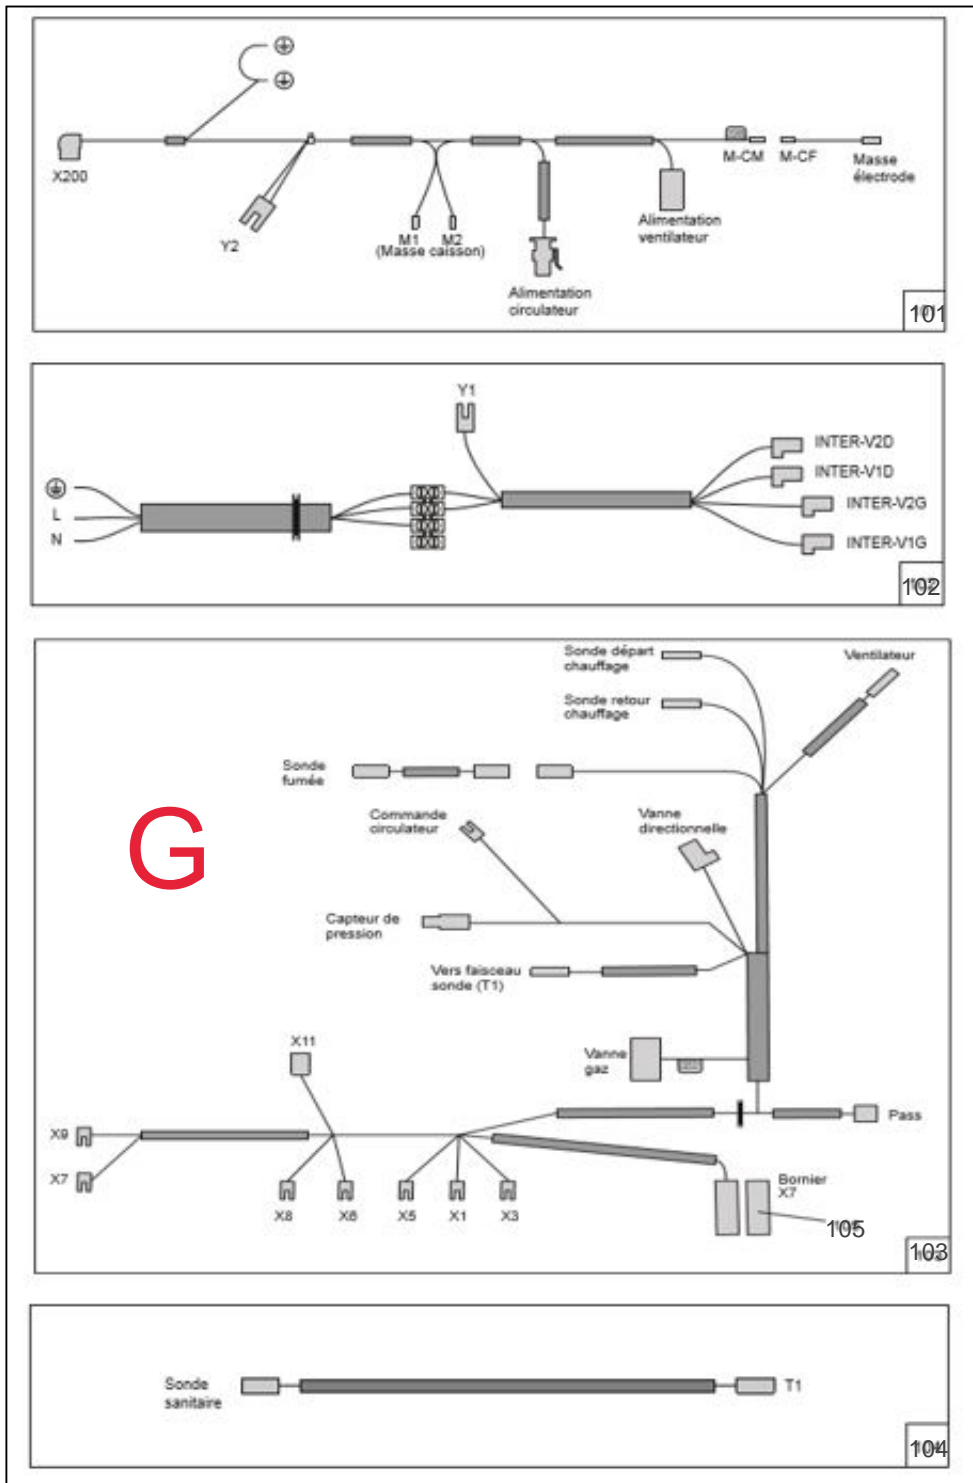

FAISCEAUX

Références

Repère	Libellé	B
101	FAISCEAU 230V	109364
102	FAISCEAU 230V ALIM/INTER	109353
103	FAISCEAU 24V	109661
104	FAISCEAU SONDE SANITAIRE	109370
105	CONNECTEUR BANCHEMENT	110709