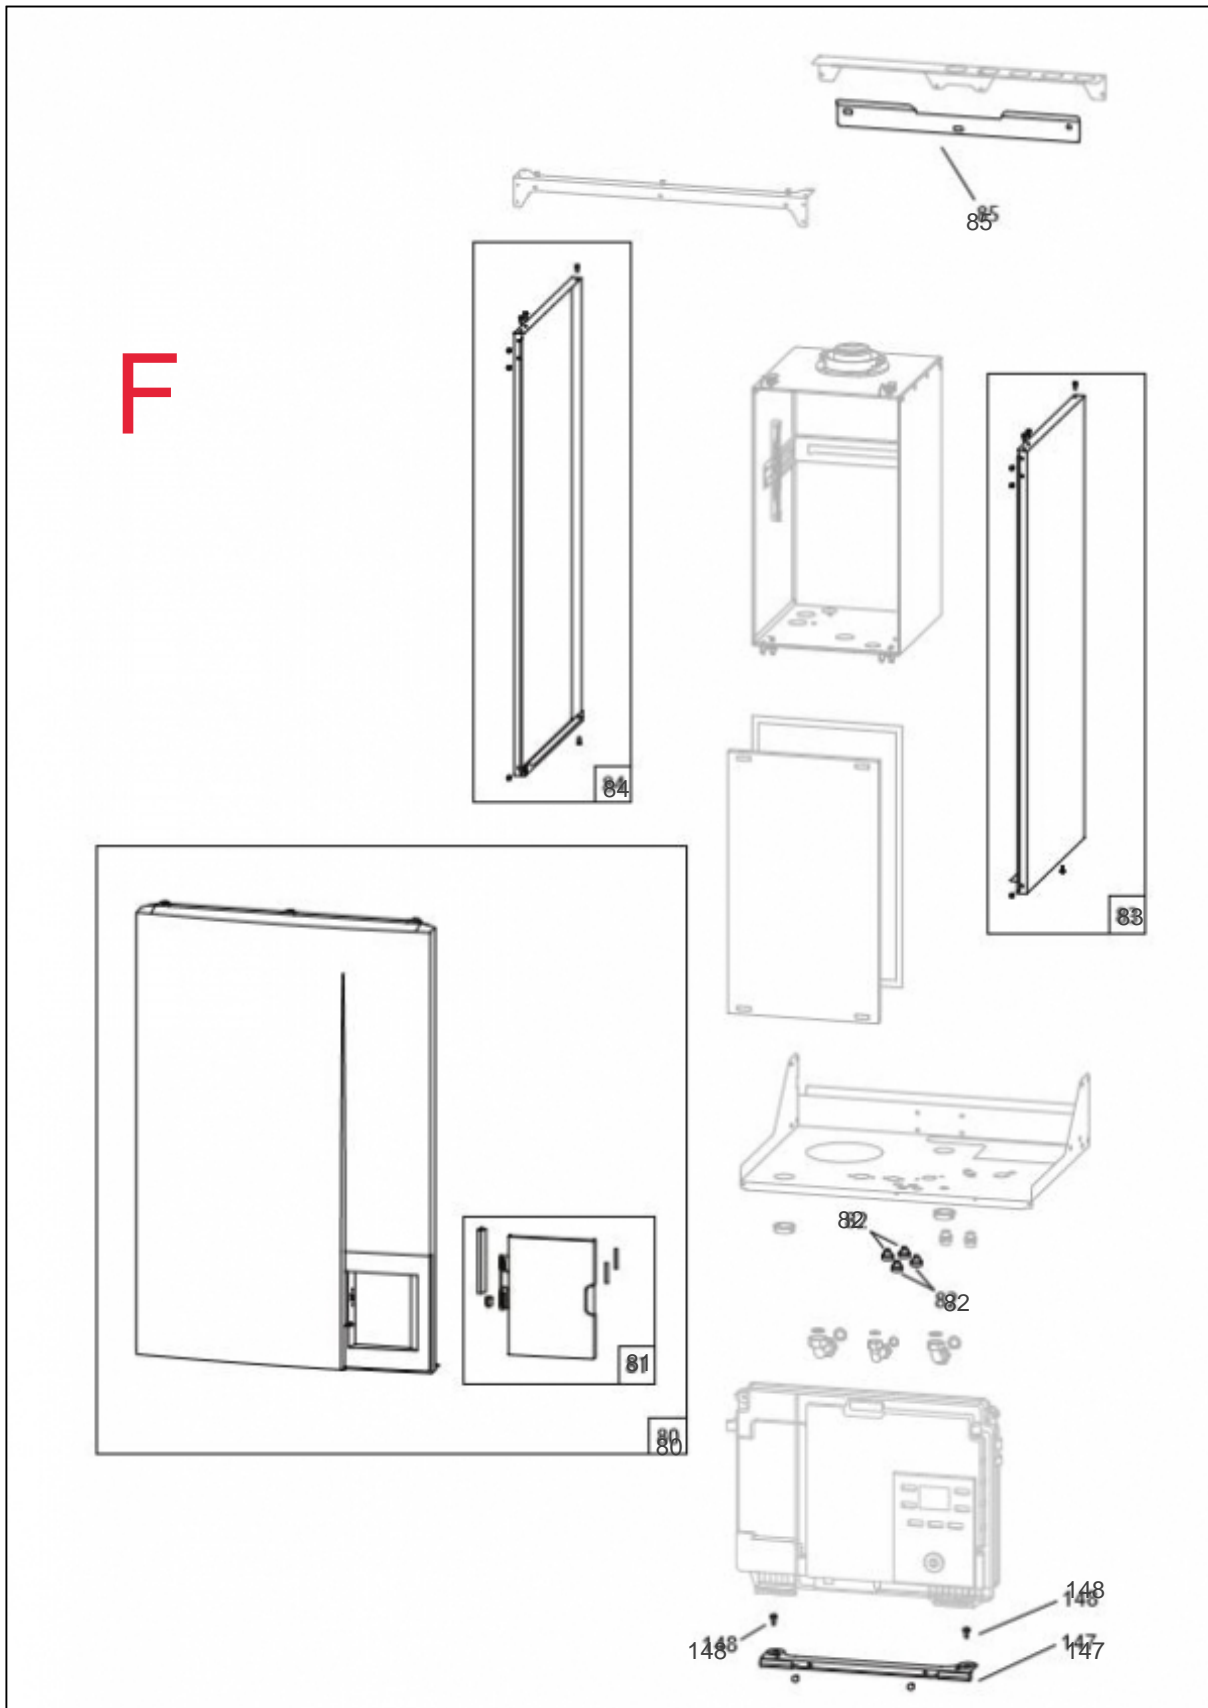

HABILLAGE

Références

Repère	Libellé	B
80	FACADE	937387
81	VOLET AVEC ENJOLIVEUR ET AMORTISSEUR	923245
82	PASSE FILS GRIS	157320
83	COTE DROIT	913922
84	COTE GAUCHE	913921
85	EQUERRE MURALE	205421
147	PIVOT COFFRET	174695
148	VIS TOLEE 4.2X13	190045