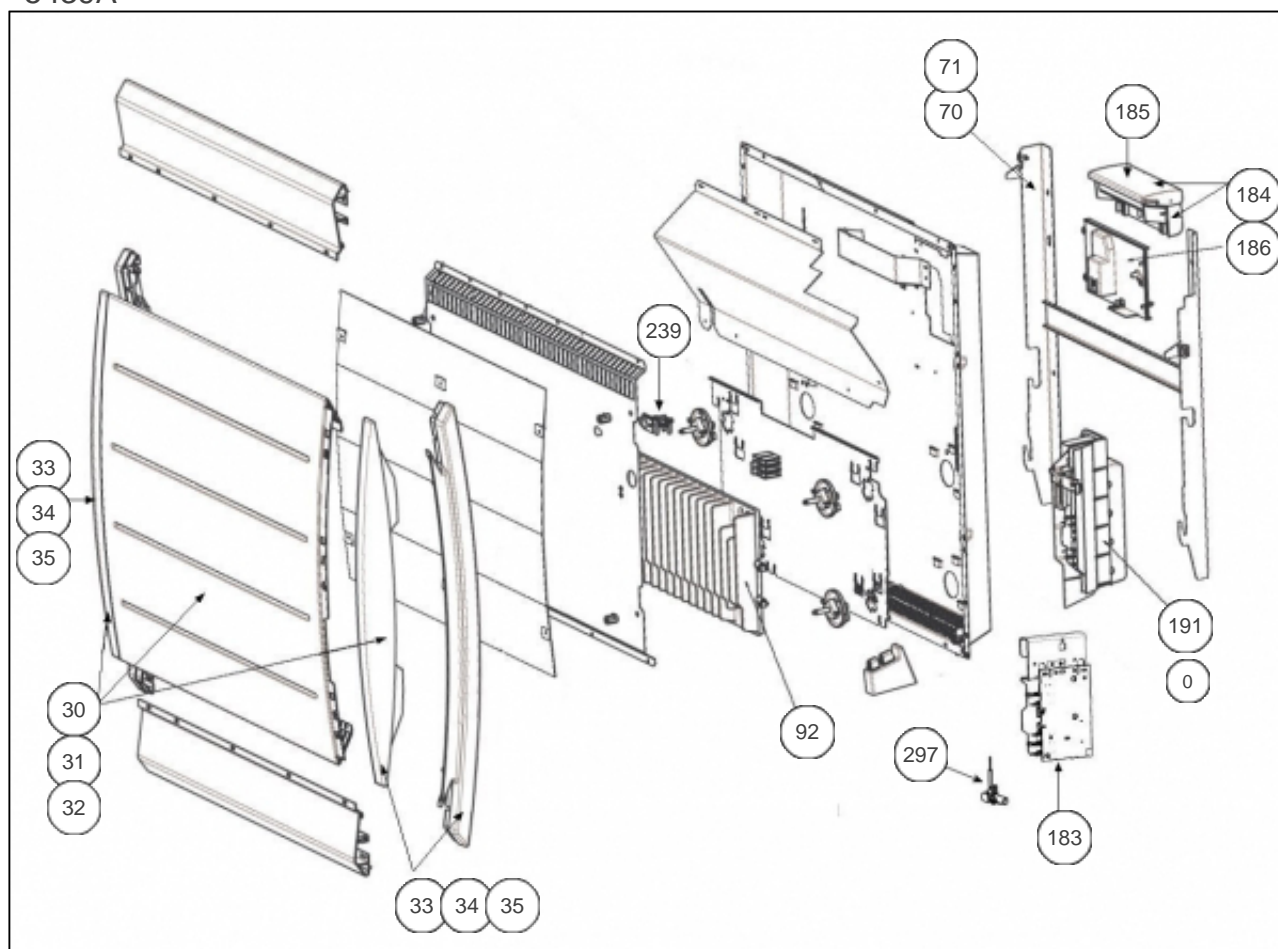

Atlantic Radiateurs & Eau Chaude Sanitaire

Produits

Référence	Nom	Lettre
605420	MARADJA HZ DIGITAL SABLE 2000W	E

Constructeur No 542

Paramètres

Référence	Puissance(W)	Tension (V)	Capacité/Largeur	Lettre
605420	2000	230	1157	E

5439A

Références

Repère	Libellé	E
0	FAISCEAU ELECTRIQUE R4GD 2000W	081106
30	FACADE BLANCHE R4GD 2000W + ENJOLIVEURS	097415
31	FACADE BEIGE R4GD 2000W + ENJOLIVEURS	097420
32	FACADE R4GD 2000W + ENJOLIVEURS BOIS	097423
33	ENJOLIVEUR BLANC (R4G)	093035
34	ENJOLIVEUR BEIGE (R4G)	093037
35	ENJOLIVEUR BOIS (R4G)	093039
70	SUPPORT MURAL BLANC	098259
71	SUPPORT MURAL RMG2 / R4GD 2000W BEIGE	098264
92	CORPS DE CHAUFFE FONTE 1000W + SUPPORTS <i>COEF.2</i>	086162
183	CARTE DE PUISSANCE R4GD 1500/2000W	087140
184	BOITIER DE COMMANDE R4GD ATL	087136
185	VOLET BOITIER THERMOSTAT DIGITAL (PACK4)	091093
186	SUPPORT INTERFACE	091087
191	BOITIER PLASTIQUE SEUL CARTE PUISSANCE	091092
239	LIMITEUR DE TEMPERATURE 115 C	699925
297	SONDE THERMOSTAT	081100