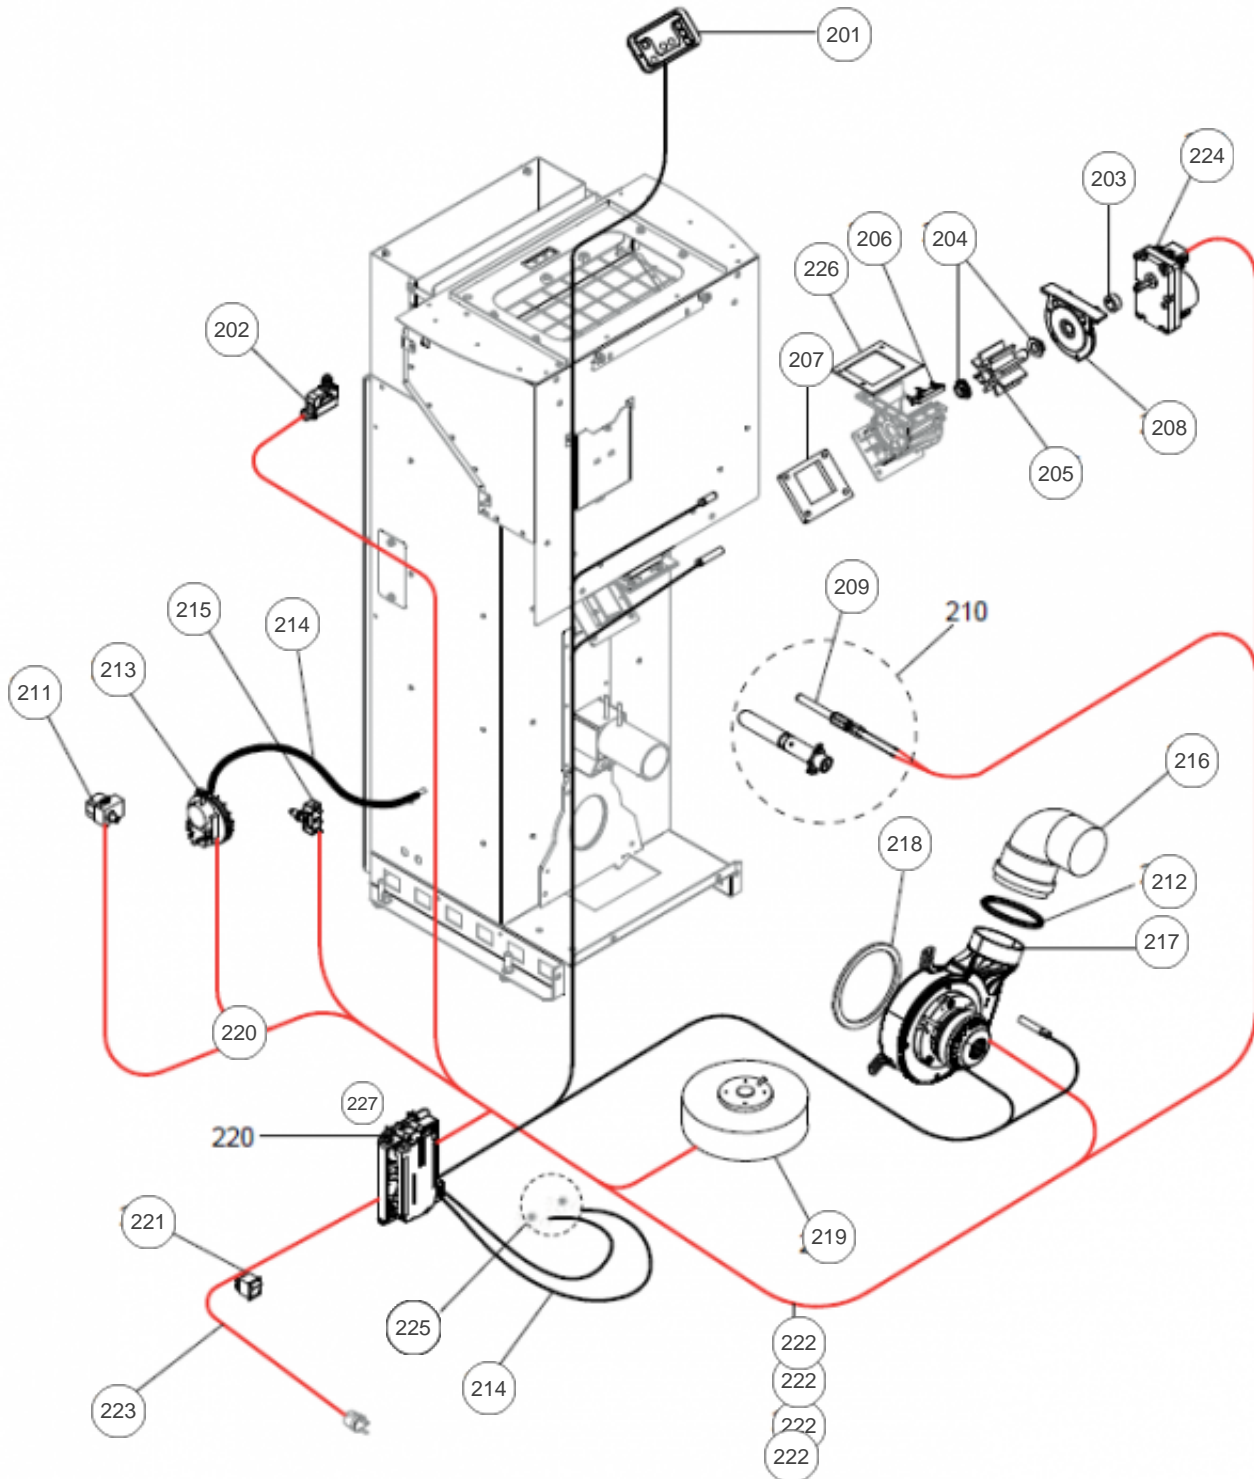

Brûleur

Références

Repère	Libellé	C
201	AFFICHEUR	126715
202	CONTACTEUR PORTE FERMEE	171920
203	BAGUE MOTOREDUCTEUR	101827
204	BAGUE ECLUSE	101828
205	ECLUSE	119653
206	COUTEAU	113224
207	PANNEAU D ISOLATION	171919
208	FLASQUE	130710
209	RESISTANCE CERAM + SUPPORT	168012
211	THERMOSTAT	179073
212	JOINT VENTILATEUR	142699
213	PRESSOSTAT + SUPPORT	159746
214	TUYAU PRESSOSTAT	183268
215	CAPTEUR PORTE FOYER	179074
216	COUDE 90 DEGRES	111176
217	VENTILATEUR EXTRACTION FUMEEES	188542
218	JOINT CERAMIQUE	142788
219	VENTILATEUR D AMBIANCE	188543
220	PLATINE REGULATION 9KW	165345
221	INTERRUPTEUR	139263
222	FAISCEAU PUISSANCE	133167
222	SONDE POELE	198656
222	SONDE FUMEE EXTRACTEUR	198658
222	SONDE RESERVOIR	198657
223	CABLE D ALIMENTATION	133168
224	MOTOREDUCTEUR	150384
225	FILTRE PRESSOSTAT	132127
226	JOINT	142745
227	FUSIBLE T4A 250V	199924