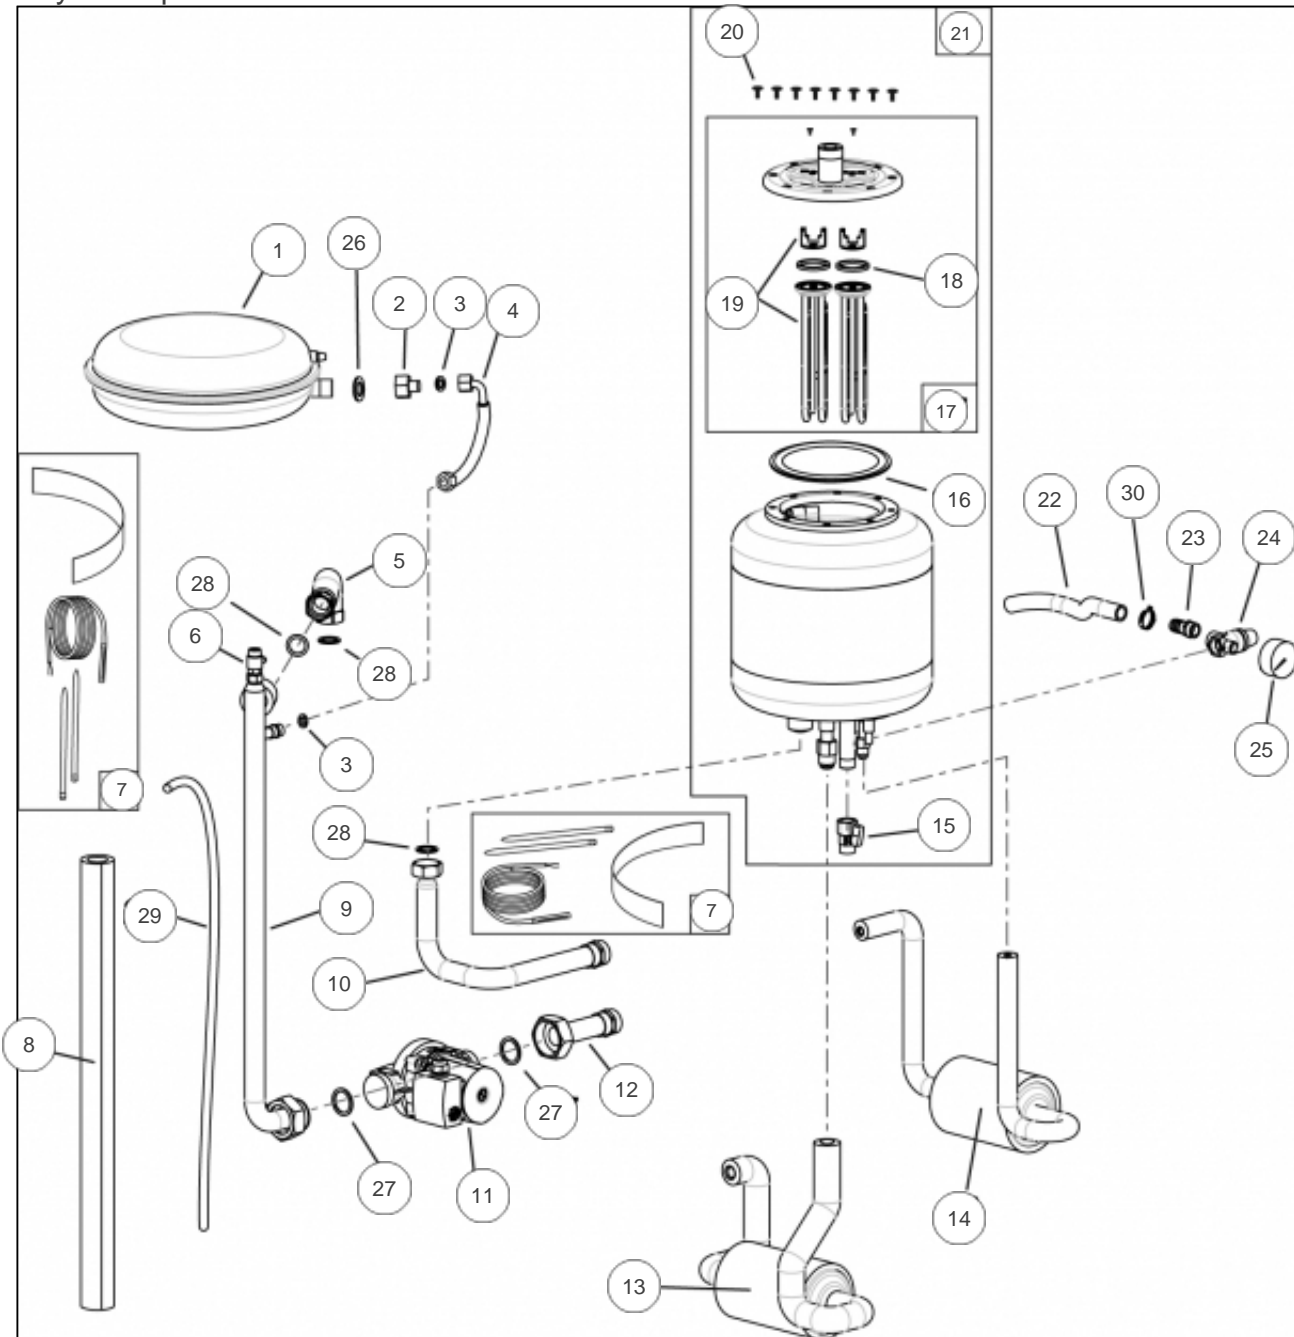

atlantic Pompes à Chaleur et Chaudières

Produits

Référence	Nom	Lettre
023303	ALFEA M 6	A

Paramètres

Référence	Couleur	Lettre
023303	Beige	A

Tableau électrique

Références

Repère	Libellé	A
40	BORNIER	106471
41	REGULATEUR PAC S	979012
42	THERMOSTAT SECU 90°	178986
43	TRANSFORMATEUR PAC	181006
44	CARTE DE PUISSANCE PAC	197165
45	CARTE INTERFACE PAC	197166
46	PRESSE ETOUPE PA9	161016
47	PRESSE ETOUPE PA11	161017
48	SOCKELRAHMEN EMK 75 - 95 LRK 65	161020
49	PRESSE ETOUPE	161021
50	INTERRUPTEUR NOIR	139255
52	T 75 MONOBLOC	139101

Habillage du module hydraulique Alféa M6 ou M8

Références

Repère	Libellé	A
60	UE PAC ALFEA M6	985003
61	HABILLAGE DESSOUS	935520
62	HABILLAGE ARRIERE	935521
63	COUVERCLE	912715
64	COTE DROIT	209047
65	FACADE	937265
66	SUPPLEMENT HABILLAGE	207922
67	PIED SUPPORT	157358
68	SONDE EXTERIEURE 1K B 3528	198764
69	PASSE-FILS DG-TPE21	157301
70	CAPOT DE BALLON	112748
71	ISOLANT MONOBLOC	943117
72	ANNEAU MAINTIEN ISOLANT	101616
85	PASSE FIL 22	157323

Hydraulique

Références

Repère	Libellé	A
1	VASE PLAT 6 L	188248
2	REDUCTION F3/4 M3/8	164613
3	JOINT12X17CAOUTCHOUC	142721
4	FLEXIBLE DE VASE	132229
5	FLEXIBLE	132232
6	PURGEUR MANUEL 3/8	159422
7	SONDE DEPART PAC	975502
8	ISOLATION TUYAUTERIES	982200
9	TUYAU DEPART BALLON	184049
10	TUYAU RETOUR	184048
11	CIRCULATEUR WILO RS25/7	109950
12	TUYAUTERIE DE DEPART	184033
13	BOUTEILLE GAZ M6	965835
14	BOUTEILLE LIQUIDE M8-6	965834
15	VANNE SPHERE MF15X21	188161
16	JOINT TRAPPE 9722510	142342
17	TRAPPE DE VISITE 2 X 1.5KW	982122
18	JOINT RESISTANCE	142694
19	RESISTANCE ELECTRIQUE 1.5KW	168001
20	VIS METAUX 10X14	189756
21	CORPS DE CHAUFFE M8-6	911184
22	FLEXIBLE 9522801 1M	182400
23	EMBOUT CANNEL9712303	123228
24	SOUPAPE 1/2	174420
25	MANOMETRE D50 4BARS	149954
26	JOINT20X27CAOUTCHOUC	142722
27	JOINT EP.2 40X49	142734
28	JOINT	142735
29	TUBE VERSILIC 6X9 1M	183105
30	COLLIER FIL ELAST.P	110624