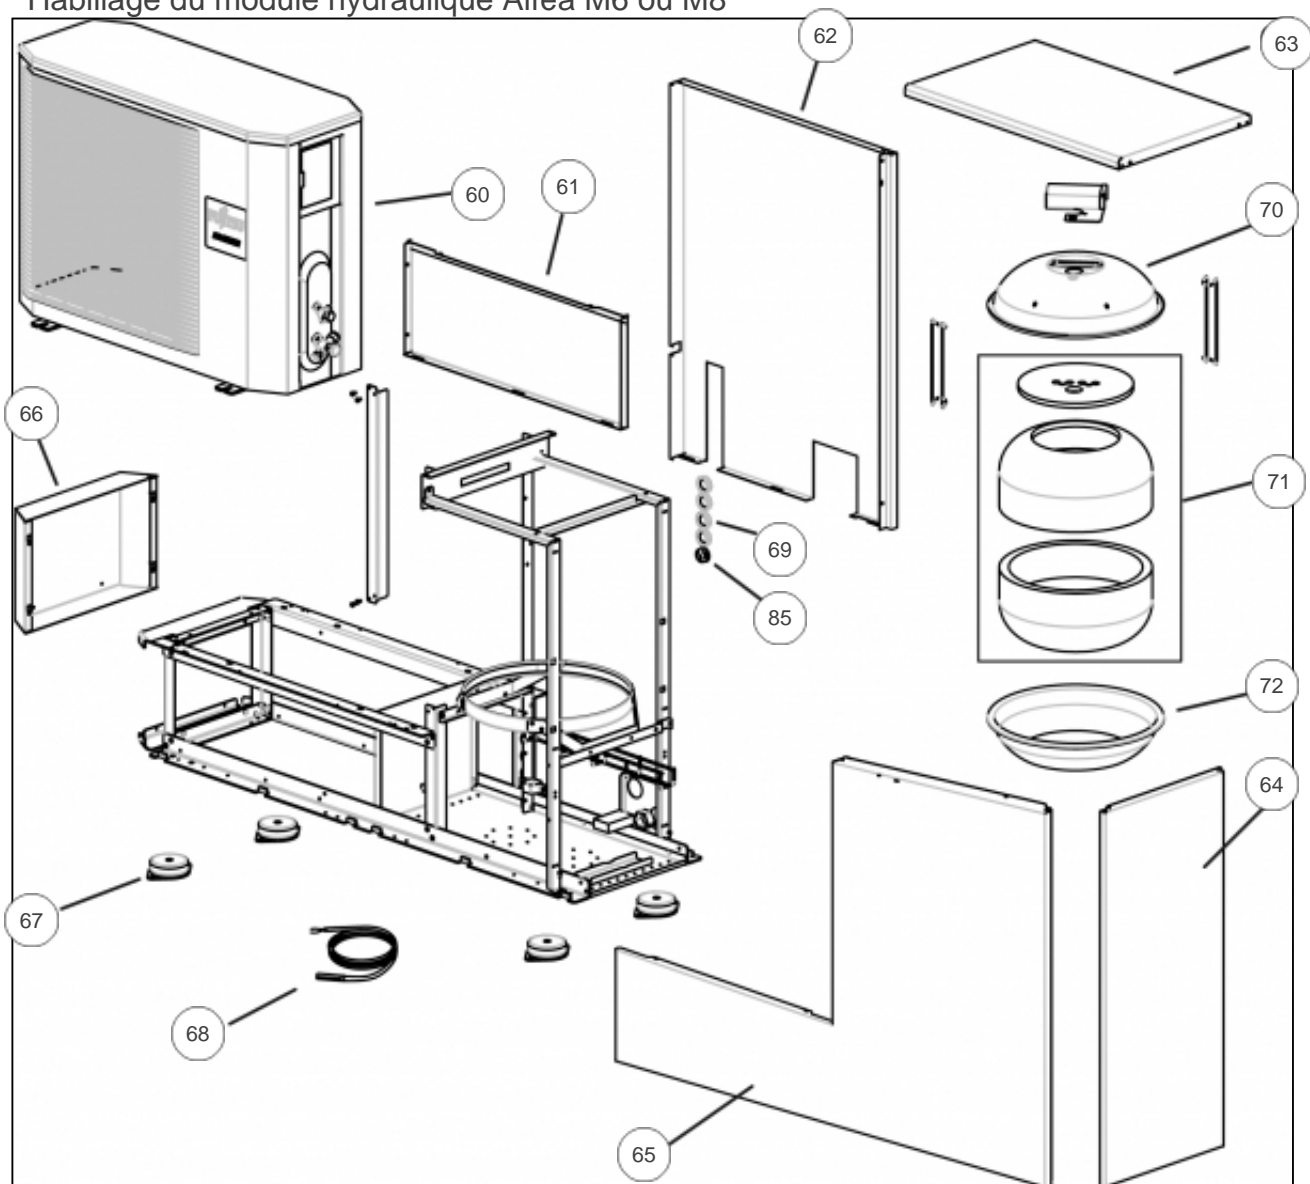

atlantic Pompes à Chaleur et Chaudières

Produits

Référence	Nom	Lettre
023303	ALFEA M 6	A

Paramètres

Référence	Couleur	Lettre
023303	Beige	A

Tableau électrique

Références

Repère	Libellé	A
40	BORNIER	106471
41	REGULATEUR PAC S	979012
42	THERMOSTAT SECU 90°	178986
43	TRANSFORMATEUR PAC	181006
44	CARTE DE PUISSANCE PAC	197165
45	CARTE INTERFACE PAC	197166
46	PRESSE ETOUPE PA9	161016
47	PRESSE ETOUPE PA11	161017
48	SOCKELRAHMEN EMK 75 - 95 LRK 65	161020
49	PRESSE ETOUPE	161021
50	INTERRUPTEUR NOIR	139255
52	T 75 MONOBLOC	139101

Habillage du module hydraulique Alféa M6 ou M8

Références

Repère	Libellé	A
60	UE PAC ALFEA M6	985003
61	HABILLAGE DESSOUS	935520
62	HABILLAGE ARRIERE	935521
63	COUVERCLE	912715
64	COTE DROIT	209047
65	FACADE	937265
66	SUPPLEMENT HABILLAGE	207922
67	PIED SUPPORT	157358
68	SONDE EXTERIEURE 1K B 3528	198764
69	PASSE-FILS DG-TPE21	157301
70	CAPOT DE BALLON	112748
71	ISOLANT MONOBLOC	943117
72	ANNEAU MAINTIEN ISOLANT	101616
85	PASSE FIL 22	157323

Hydraulique

Références

Repère	Libellé	A
1	VASE PLAT 6 L	188248
2	REDUCTION F3/4 M3/8	164613
3	JOINT12X17CAOUTCHOUC	142721
4	FLEXIBLE DE VASE	132229
5	FLEXIBLE	132232
6	PURGEUR MANUEL 3/8	159422
7	SONDE DEPART PAC	975502
8	ISOLATION TUYAUTERIES	982200
9	TUYAU DEPART BALLON	184049
10	TUYAU RETOUR	184048
11	CIRCULATEUR WILO RS25/7	109950
12	TUYAUTERIE DE DEPART	184033
13	BOUTEILLE GAZ M6	965835
14	BOUTEILLE LIQUIDE M8-6	965834
15	VANNE SPHERE MF15X21	188161
16	JOINT TRAPPE 9722510	142342
17	TRAPPE DE VISITE 2 X 1.5KW	982122
18	JOINT RESISTANCE	142694
19	RESISTANCE ELECTRIQUE 1.5KW	168001
20	VIS METAUX 10X14	189756
21	CORPS DE CHAUFFE M8-6	911184
22	FLEXIBLE 9522801 1M	182400
23	EMBOUT CANNEL9712303	123228
24	SOUPAPE 1/2	174420
25	MANOMETRE D50 4BARS	149954
26	JOINT20X27CAOUTCHOUC	142722
27	JOINT EP.2 40X49	142734
28	JOINT	142735
29	TUBE VERSILIC 6X9 1M	183105
30	COLLIER FIL ELAST.P	110624