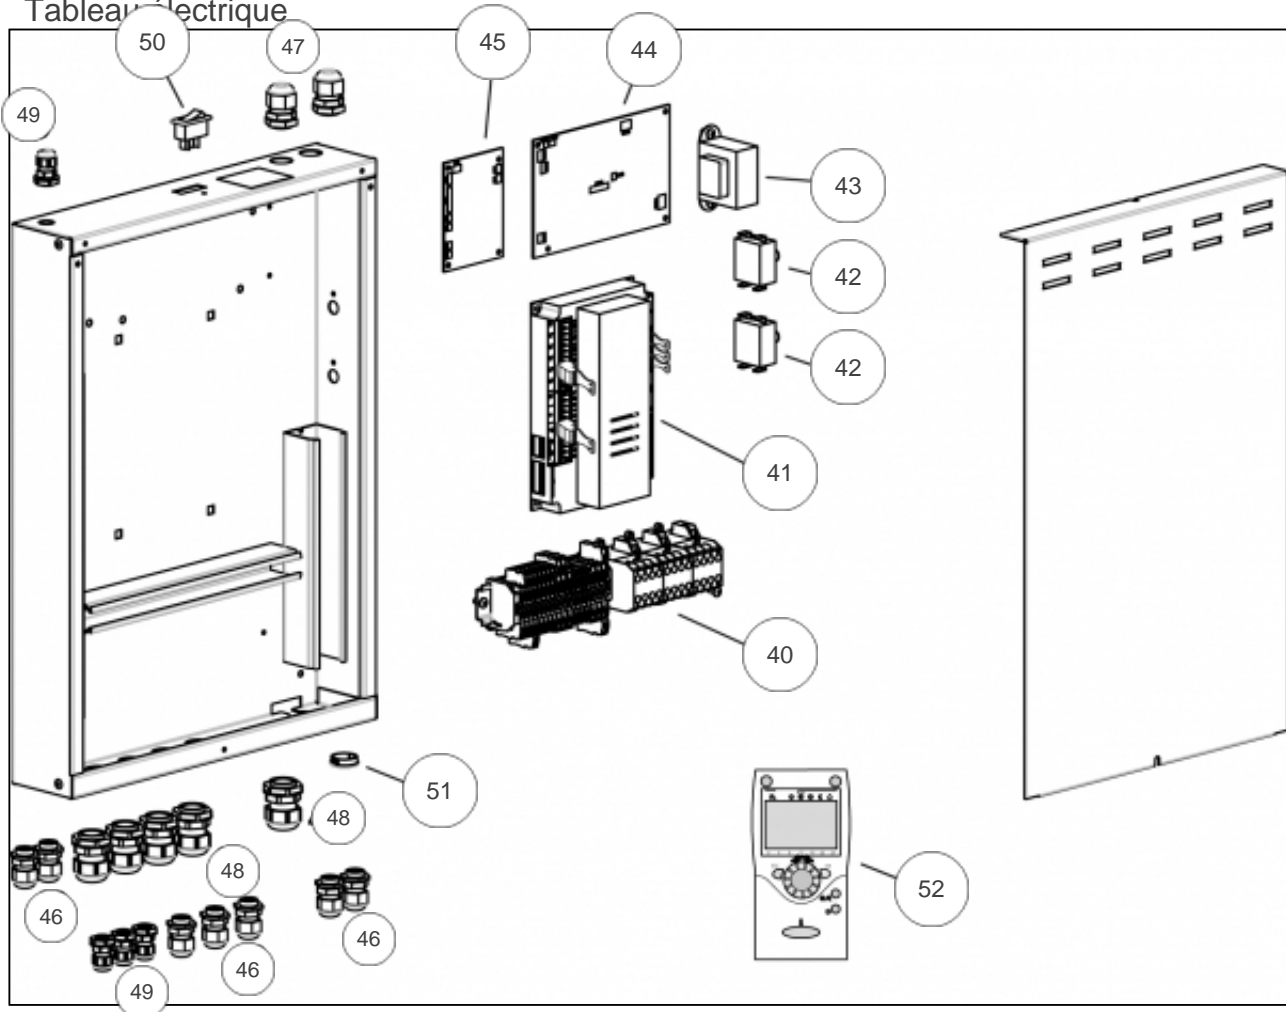

atlantic Pompes à Chaleur et Chaudières

Produits

Référence	Nom	Lettre
023303	ALFEA M 6	A

Paramètres

Référence	Couleur	Lettre
023303	Beige	A

Tableau électrique

Références

Repère	Libellé	A
40	BORNIER	106471
41	REGULATEUR PAC S	979012
42	THERMOSTAT SECU 90°	178986
43	TRANSFORMATEUR PAC	181006
44	CARTE DE PUISSANCE PAC	197165
45	CARTE INTERFACE PAC	197166
46	PRESSE ETOUPE PA9	161016
47	PRESSE ETOUPE PA11	161017
48	SOCKELRAHMEN EMK 75 - 95 LRK 65	161020
49	PRESSE ETOUPE	161021
50	INTERRUPTEUR NOIR	139255
52	T 75 MONOBLOC	139101

Habillage du module hydraulique Alféa M6 ou M8

Références

Repère	Libellé	A
60	UE PAC ALFEA M6	985003
61	HABILLAGE DESSOUS	935520
62	HABILLAGE ARRIERE	935521
63	COUVERCLE	912715
64	COTE DROIT	209047
65	FACADE	937265
66	SUPPLEMENT HABILLAGE	207922
67	PIED SUPPORT	157358
68	SONDE EXTERIEURE 1K B 3528	198764
69	PASSE-FILS DG-TPE21	157301
70	CAPOT DE BALLON	112748
71	ISOLANT MONOBLOC	943117
72	ANNEAU MAINTIEN ISOLANT	101616
85	PASSE FIL 22	157323

Hydraulique

Références

Repère	Libellé	A
1	VASE PLAT 6 L	188248
2	REDUCTION F3/4 M3/8	164613
3	JOINT12X17CAOUTCHOUC	142721
4	FLEXIBLE DE VASE	132229
5	FLEXIBLE	132232
6	PURGEUR MANUEL 3/8	159422
7	SONDE DEPART PAC	975502
8	ISOLATION TUYAUTERIES	982200
9	TUYAU DEPART BALLON	184049
10	TUYAU RETOUR	184048
11	CIRCULATEUR WILO RS25/7	109950
12	TUYAUTERIE DE DEPART	184033
13	BOUTEILLE GAZ M6	965835
14	BOUTEILLE LIQUIDE M8-6	965834
15	VANNE SPHERE MF15X21	188161
16	JOINT TRAPPE 9722510	142342
17	TRAPPE DE VISITE 2 X 1.5KW	982122
18	JOINT RESISTANCE	142694
19	RESISTANCE ELECTRIQUE 1.5KW	168001
20	VIS METAUX 10X14	189756
21	CORPS DE CHAUFFE M8-6	911184
22	FLEXIBLE 9522801 1M	182400
23	EMBOUT CANNEL9712303	123228
24	SOUPAPE 1/2	174420
25	MANOMETRE D50 4BARS	149954
26	JOINT20X27CAOUTCHOUC	142722
27	JOINT EP.2 40X49	142734
28	JOINT	142735
29	TUBE VERSILIC 6X9 1M	183105
30	COLLIER FIL ELAST.P	110624