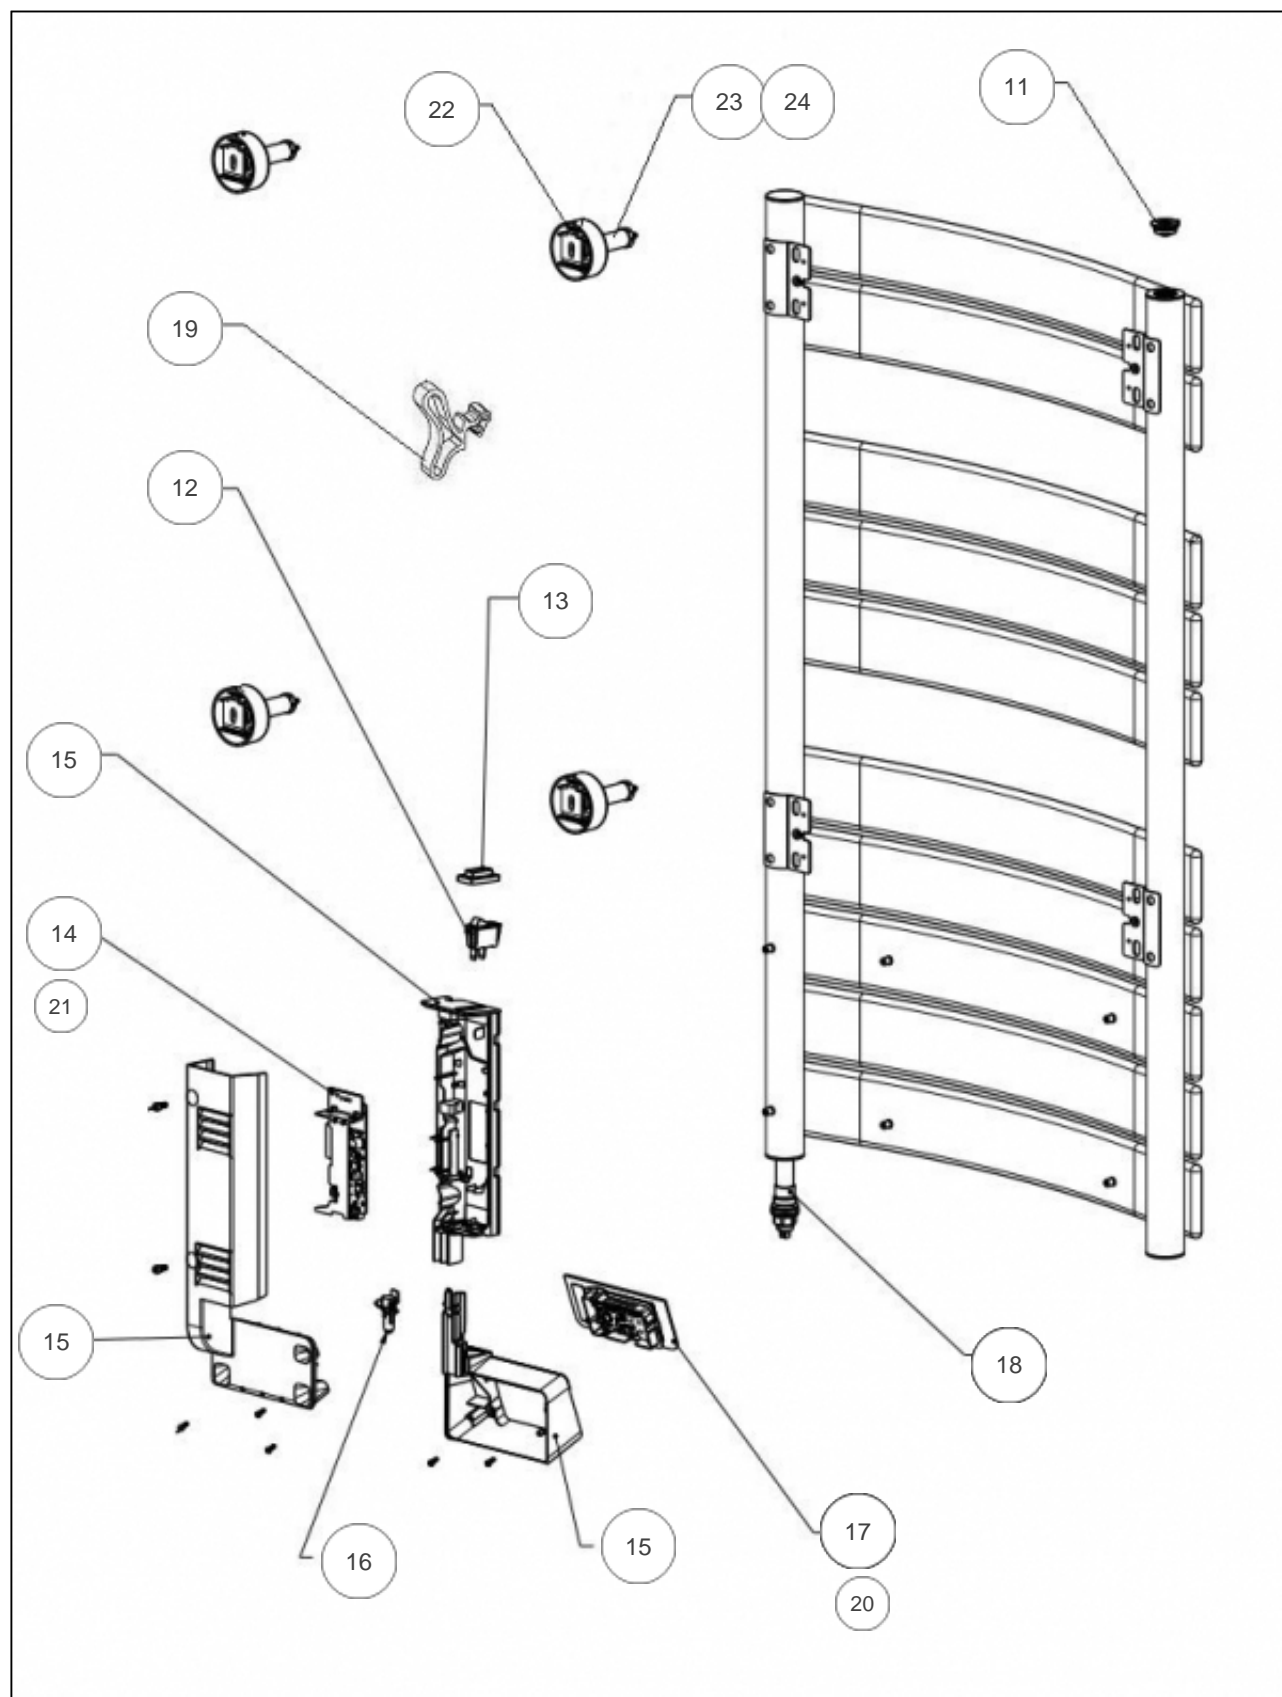

## Références

Repère	Libellé	C
11	PURGEUR D AIR 1/2	083456
12	INTERRUPTEUR	082025
13	CACHE INTERRUPTEUR	083374
14	CARTE DE PUISSANCE	088418
15	BOITIER PLASTIQUE SANS CARTE ANTHRACITE	091541
16	SONDE DE TEMPERATURE	088462
17	COMMANDE DIGITALE IC1 PROG 81	088478
18	RESISTANCE 1000W IC1 HTC + JOINT	086557
19	KIT PATERE ETROIT-MIXTE ANTHRACITE	094102
20	FAISCEAU BOITIER DE COMMANDE	083458
21	FAISCEAU PUISSANCE IC1	083457
22	CACHE FIXATION MURALE X4 ANTHRACITE	091581
23	ENTRETOISE LONGUE X4 ANTHRACITE	098625
24	VIS M4 HEXAGONALE (X1)	098574