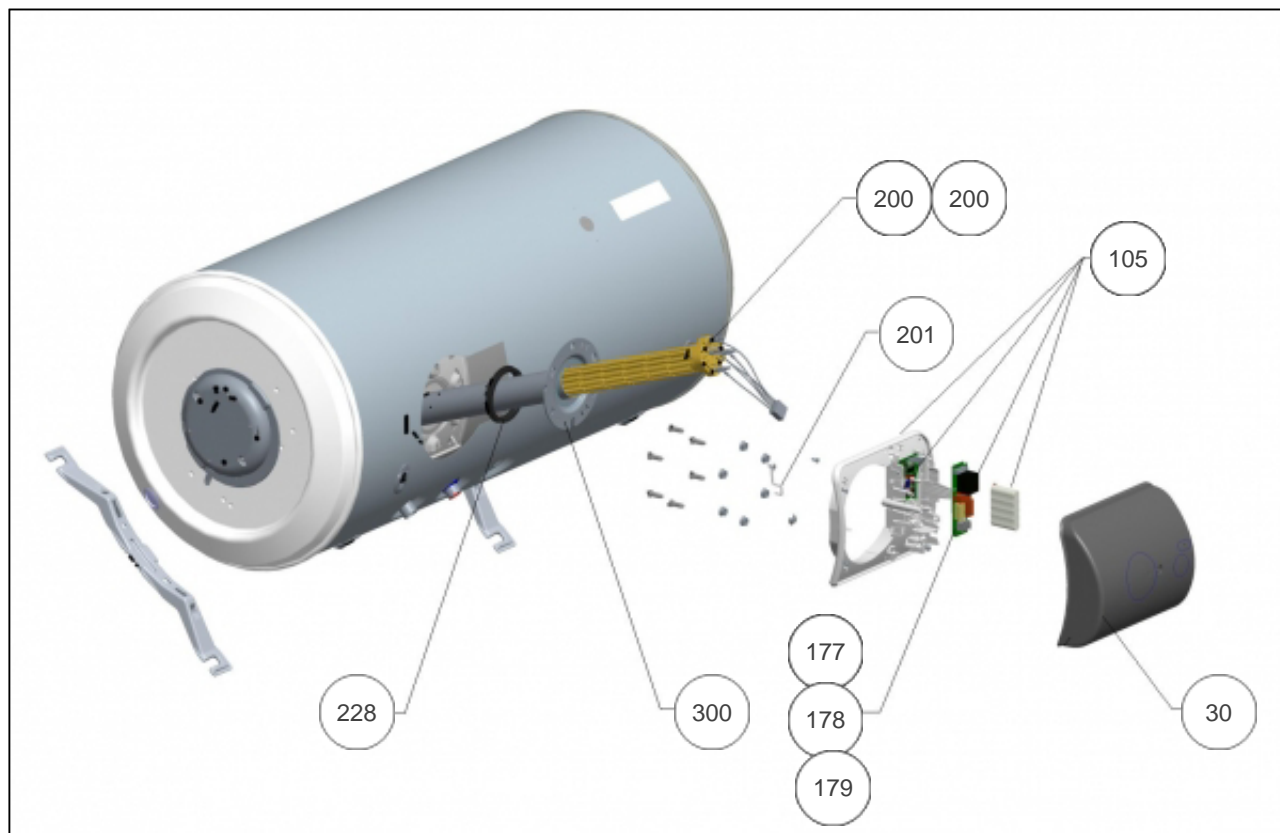

Atlantic Radiateurs & Eau Chaude Sanitaire

Produits

Référence	Nom	Lettre
155420	ZENEO ACI HYB HM 200L 2200M	C

Paramètres

Référence	Capacité/Largeur	Puissance(W)	Lettre
155420	200	2200	C

Références

Repère	Libellé	C
30	CAPOT BLEU VS/HM TEC 2012	022535
105	ENS THERMOSTAT >1200W VS HM 230V TEC2012	029326
177	CARTE DE PUISSANCE MONOPHASEE (VERTE)	099110
178	CARTE DE PUISSANCE TRI 400V (ROUGE)	070210
179	CARTE DE PUISSANCE TRI 230V <i>Attention: Remplacer également la résistance en TRI 230V - Replace also the resistor TRI 230V</i>	070220
200	RESISTANCE STEATITE 2200W 230 TRI <i>Attention: Remplacer également la carte de puissance 070220 - Replace also the electronic card 070220</i>	060483
200	RESISTANCE STEATITE 2200W + CONNECTEUR	099105
201	PATTE FIXATION STEATITE BRIDE PLATE	026206
228	JOINT A LEVRE D.82MM	099060
300	CORPS DE CHAUFFE ACI HYBRIDE INCLINE HM	030148