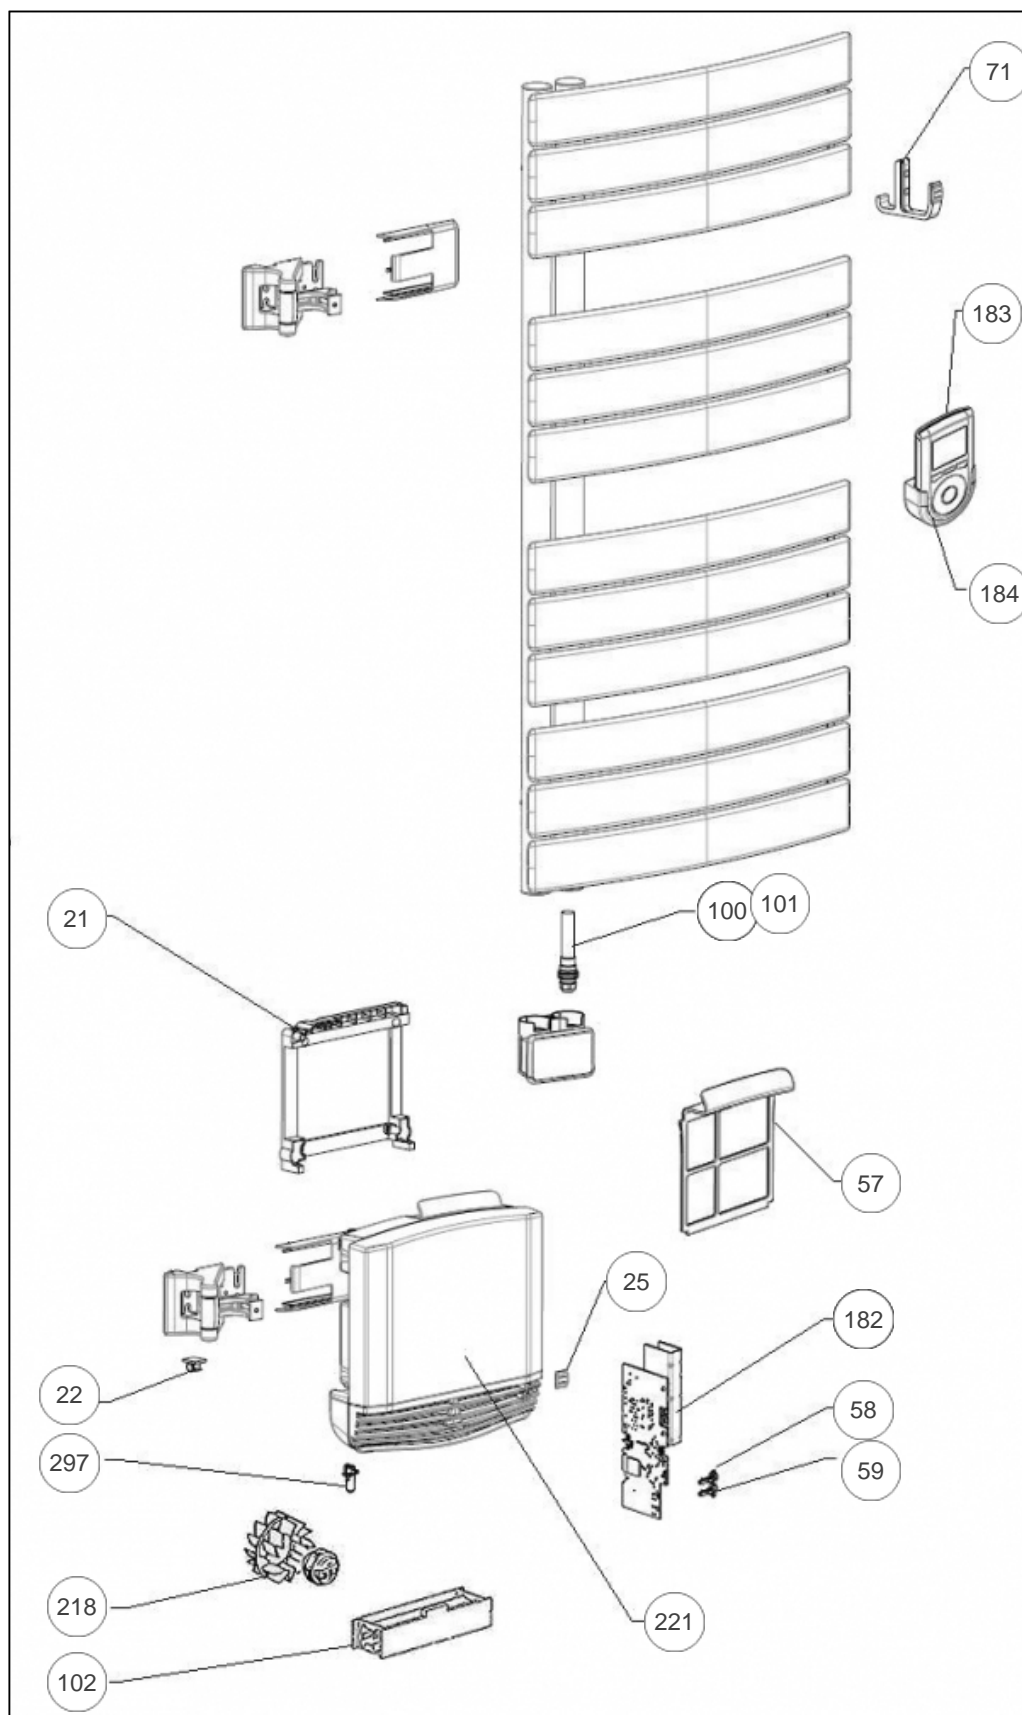

Atlantic Radiateurs & Eau Chaude Sanitaire

Produits

Référence	Nom	Lettre
802064	NEFERTITI MATG 1500W POMME	A

Pièces de couleur -> nous consulter

Paramètres

Référence	Puissance(W)	Lettre
802064	1500	A

Références

Repère	Libellé	A
21	SUPPORT MURAL BLOC VENTILATION	098351
22	PASSE CABLE CHARNIERE	094052
25	BUTEE ELASTOMERE	094056
57	FILTRE POUR BLOC VENTILATION	088104
58	BOUTON ON BLOC VENTILATION	082211
59	BOUTON OFF BLOC VENTILATION	082212
71	KIT PATERE VERT POMME MOD. PIVOTANT	094104
100	RESISTANCE PILOTEE 500W + JOINT	086404
101	CABLE TP/THERMOSTAT PVCD PIVG BLANC	083612
102	RESISTANCE 1000W POUR BLOC VENTILATION	086407
182	CARTE ELECT. SEULE LPO PIVG 1500W PROG10	087262
183	COMMANDE DIGITALE ATLANTIC + SUPPORT	087977
184	SUPPORT COMMANDE DEPORTEE	098350
218	ENSEMBLE MOTEUR + HELICE	088067
221	BLOC VENTILATION (SANS CARTE REGULATION)	088102
297	SONDE BLOC VENTILATION	082093