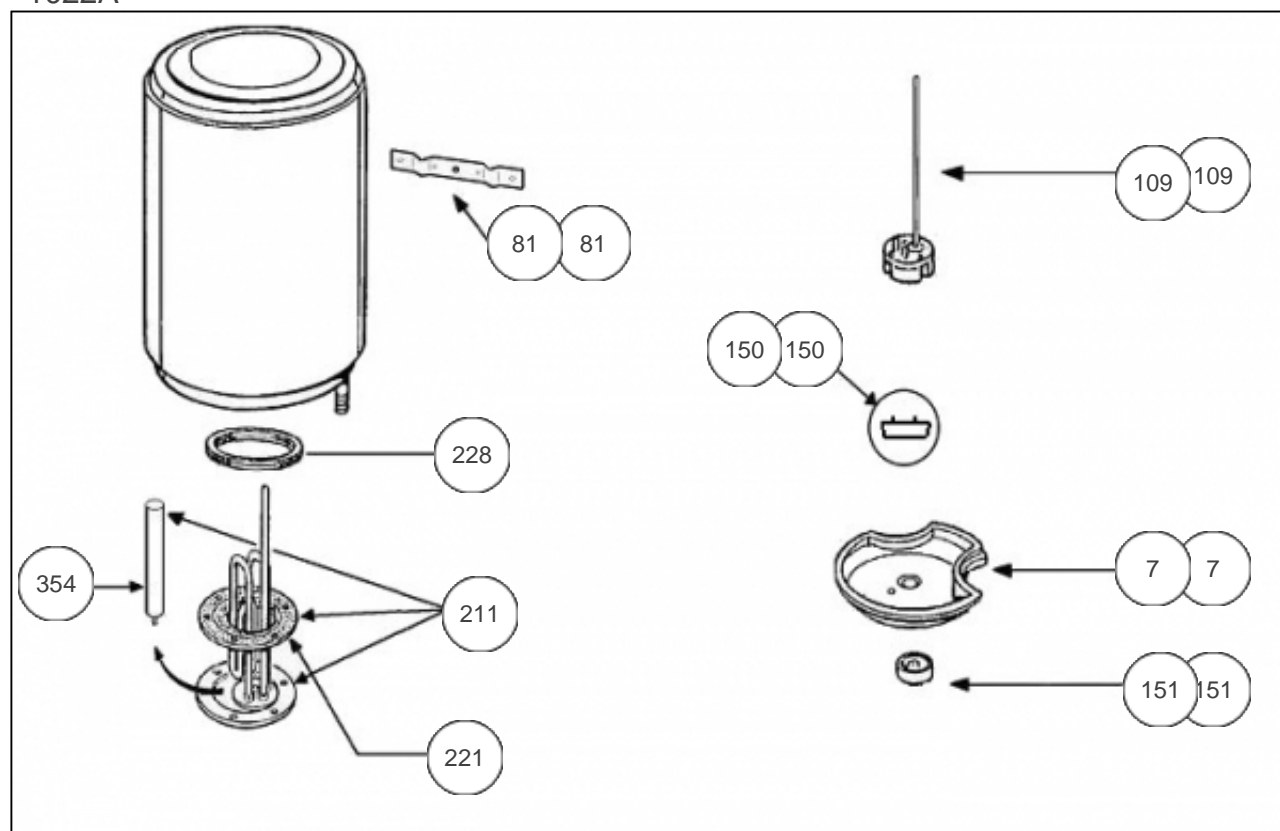


Atlantic Radiateurs & Eau Chaude Sanitaire

Produits

Référence	Nom	Lettre
325112	ATL ATF PC BLINDE SUR 010L 1600M SC	C

M04/00 à M12/00: Cuve SECUREX. Depuis M01/01: Cuve EMAIL. A partir de 05.S05, passage en molette translucide.

Constructeur No 1523

Paramètres

Référence	Puissance(W)	Tension (V)	Capacité/Largeur	Couleur	Lettre
325112	1600	230	10		C

1022A

Références

Repère	Libellé	C
7	CAPOT BLEU <i>avant/before 0505</i>	399282
7	CAPOT BLEU <i>depuis/since 0505</i>	022372
81	ETRIER DE FIXATION <i>avant/before 0318</i>	022327
81	ETRIER DE FIXATION <i>depuis/since 0318</i>	022868
109	THERMOSTAT A CANNE TSE <i>depuis/since 0505</i>	070196
109	ENS. THERMOSTAT + MOLETTE + CAPOT BLEU <i>avant/before 0505</i>	070248
150	VOYANT <i>avant/before 0505</i>	020049
150	VOYANT <i>depuis/since 0505</i>	021088
151	BOUTON BLEU TMDS PC <i>avant/before 0505</i>	399281
151	MOLETTE TRANSLUCIDE <i>depuis/since 0505</i>	023279
211	KIT EL. BLINDE SU 1600W M +ANODE +JOINT	060429
221	JOINT PLAT	040353
228	JOINT A LEVRE D.75MM	040323
354	ANODE D16 L250/220	040193