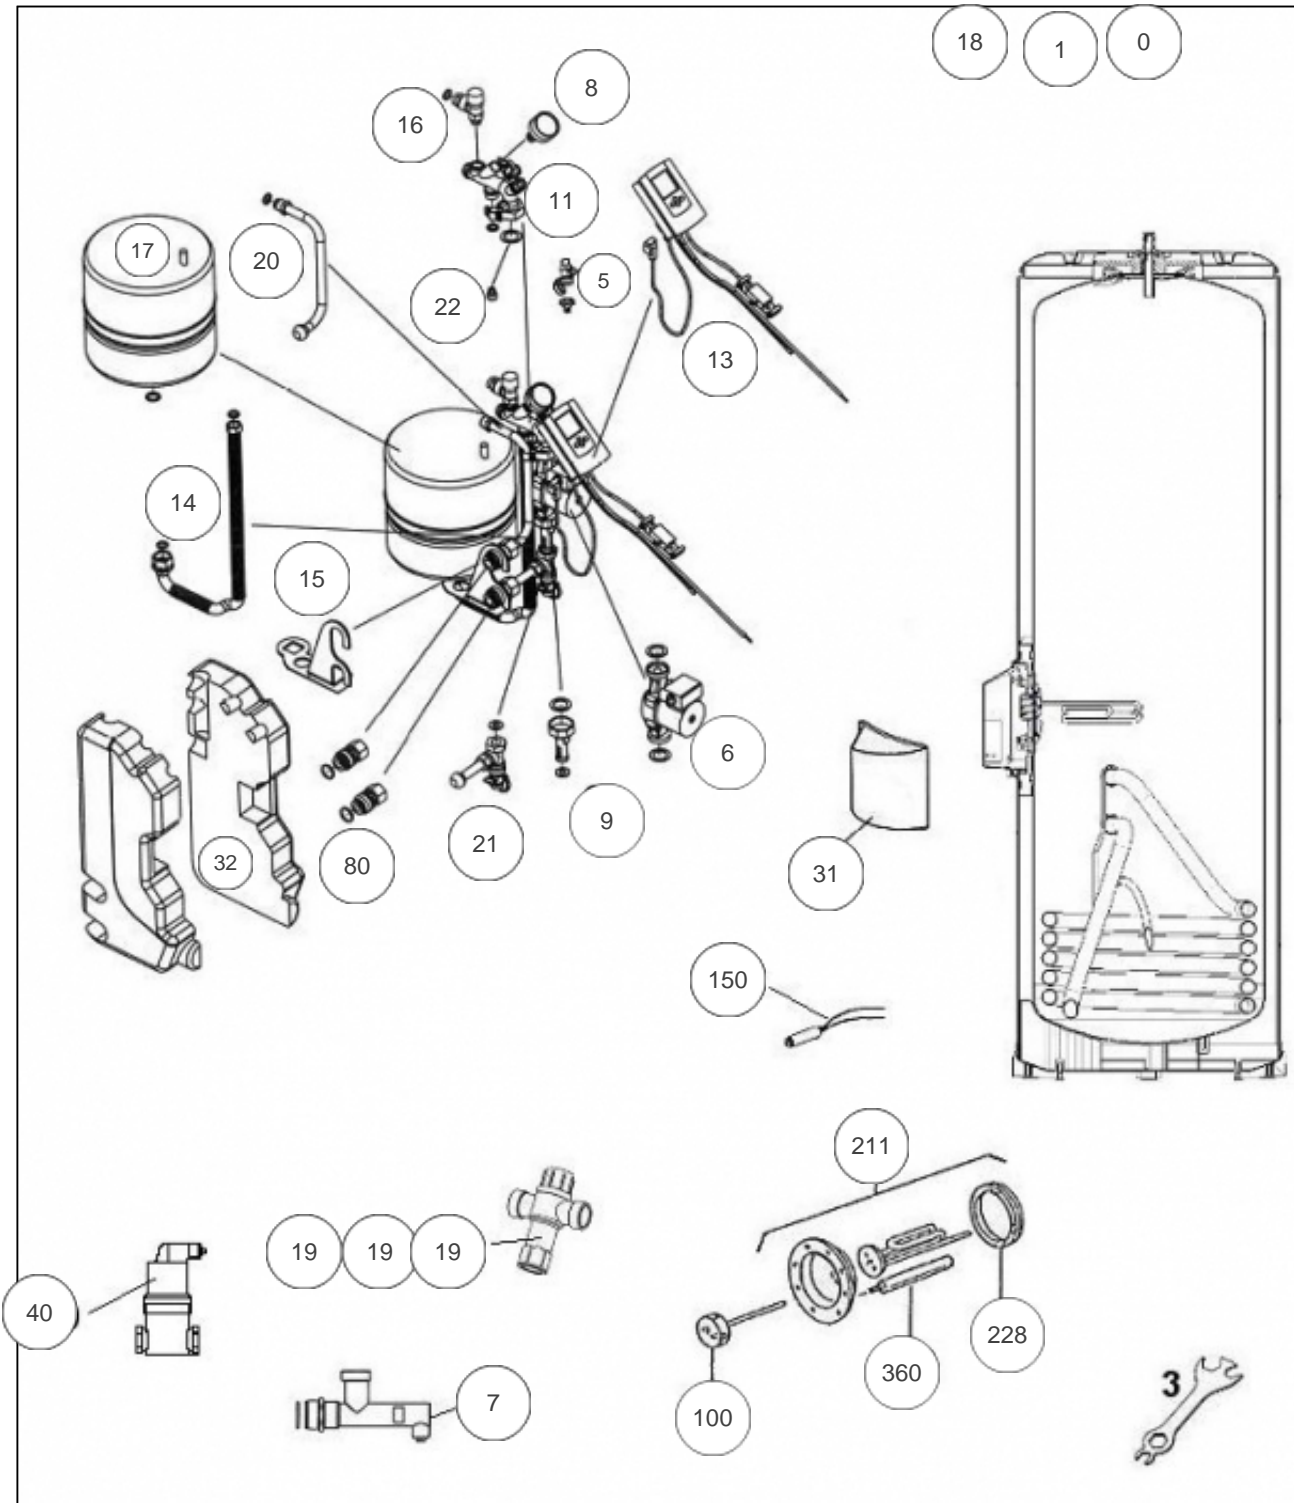

### Produits

Référence	Nom	Lettre
896054	BALLON MG ATL EC 300	B

Constructeur No 1523/416

### Paramètres

Référence	Puissance(W)	Tension (V)	Capacité/Largeur	Couleur	Lettre
896054	2500	230	400		B

1421A

## Références

Repère	Libellé	B
0	POCHETTE DE JOINTS STATION SOLAIRE MG	029244
1	SONDE PT1000 LG 1,5M (CAPTEUR)	029216
5	CLAPET ENTREE ET SORTIE VANNE 1/2	029213
6	CIRCULATEUR	029203
7	PURGEUR CAPTEUR	029230
8	MANOMETRE + JOINTS CUIVRE	029215
9	DEBIMETRE	029204
11	RETOUR CAPTEUR SUPERIEUR	029227
13	BOITIER DE REGULATION + SONDES (SOL.V1)	029248
14	FLEXIBLE	029226
15	SUPPORT VASE D'EXPANSION	029225
16	SOUPAPE DE SECURITE	029214
17	VASE D'EXPANSION	029217
18	GLYCOL (-30C) EN BIDON DE 10L	029219
19	MITIGEUR THERMOSTATIQUE RELIANCE 1M-3/4F <i>avant/before 0802</i> <i>Pièce remplacé par 029233.</i>	029080
19	MITIGEUR THERMOSTATIQUE ESBE 3/4M <i>depuis/since 0802 avant/before 0813</i> <i>Pièce remplacé par 029233.</i>	029115
19	MITIGEUR THERMOSTATIQUE RELIANCE 3/4M <i>depuis/since 0813</i>	029233
20	CANNE DEPART CAPTEUR	029228
21	RETOUR CAPTEUR INFERIEUR	029223
22	CLAPET ANTI RETOUR	029229
31	CAPOT ELECTRIQUE	022391
32	ENS. COQUE ISOLANTE	022411
40	DEBULLEUR STATION SOLAIRE	029232
80	ADAPTATEURS BALLON / STATION	029224
100	THERMOSTAT DE REGULATION EMBROCH. 270	399272
150	VOYANT	021100
211	ENS. EL. BLINDE 2500W MONO + JT + ANODE	029247
228	JOINT A LEVRE	399062
360	ANODE	399204