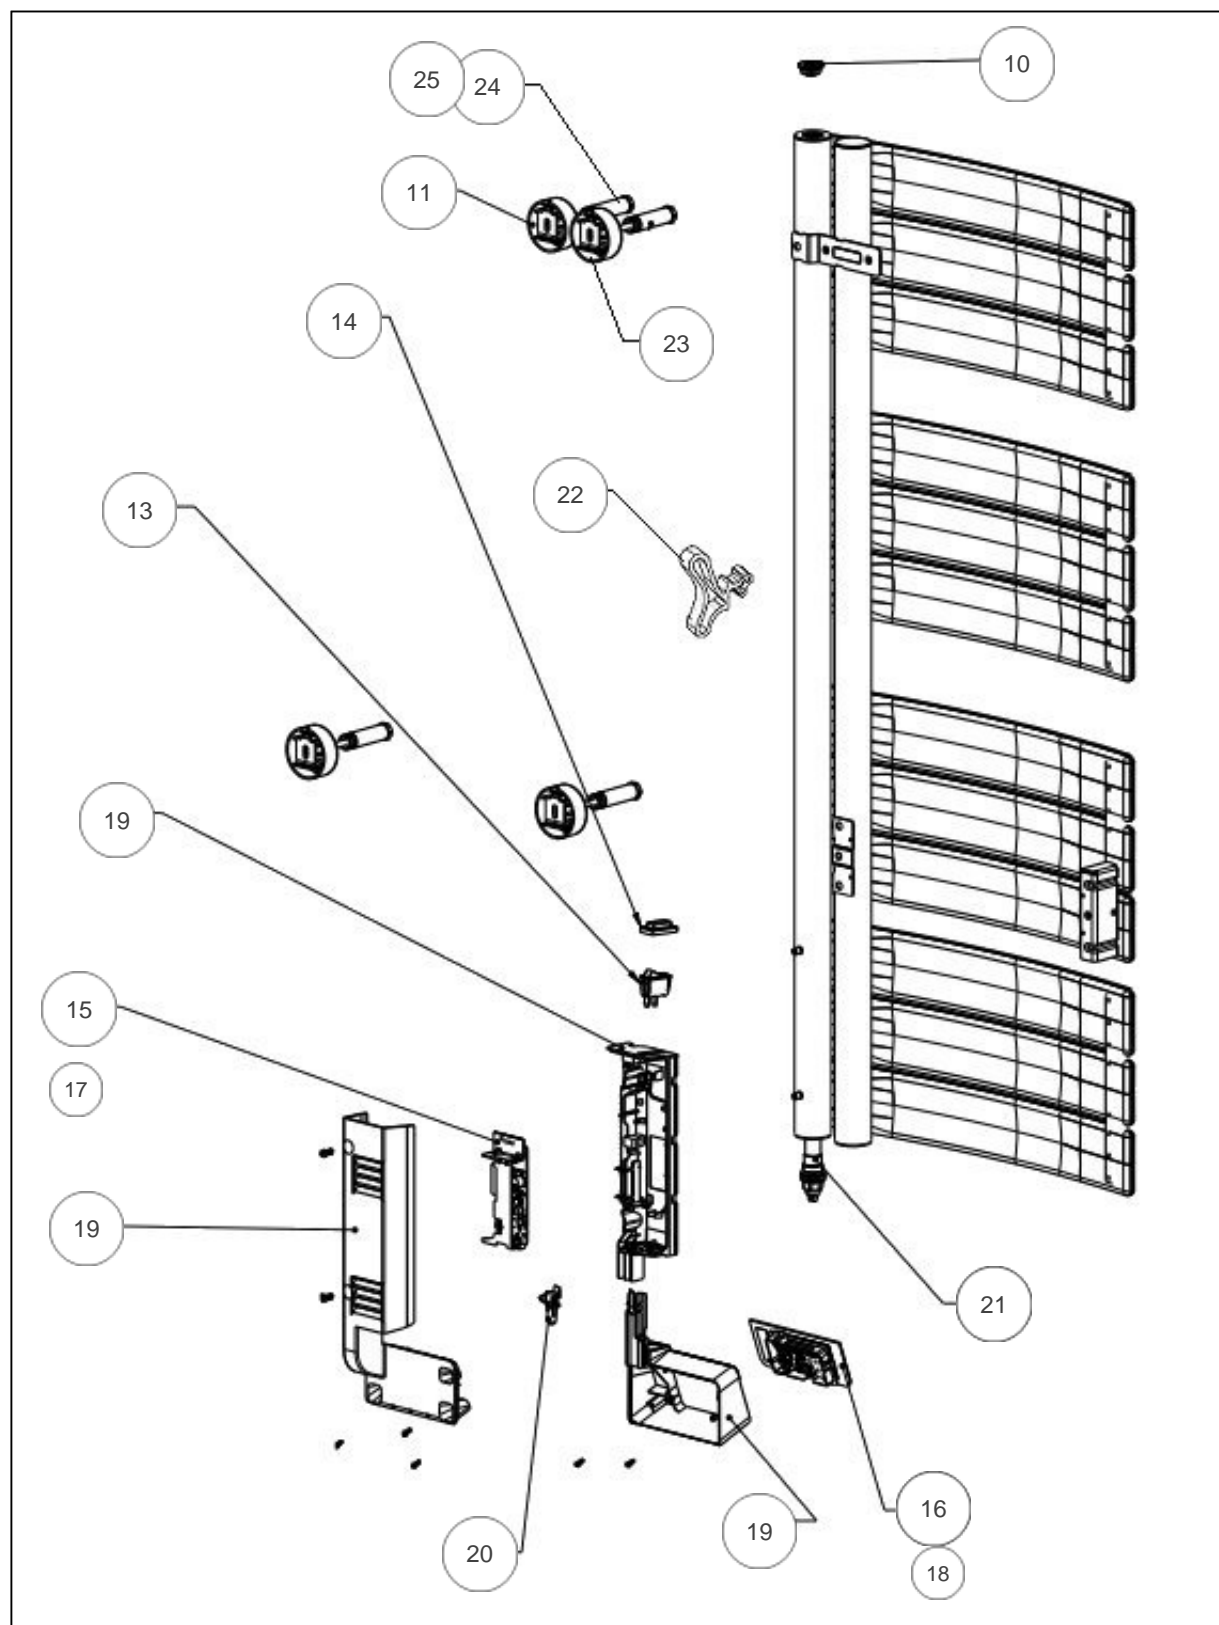

### Produits

Référence	Nom	Lettre
852560	NEFERTITI DIGIT ETROIT MATD 0500W POMME	A

### Paramètres

Référence	Puissance(W)	Lettre
852560	500	A

---